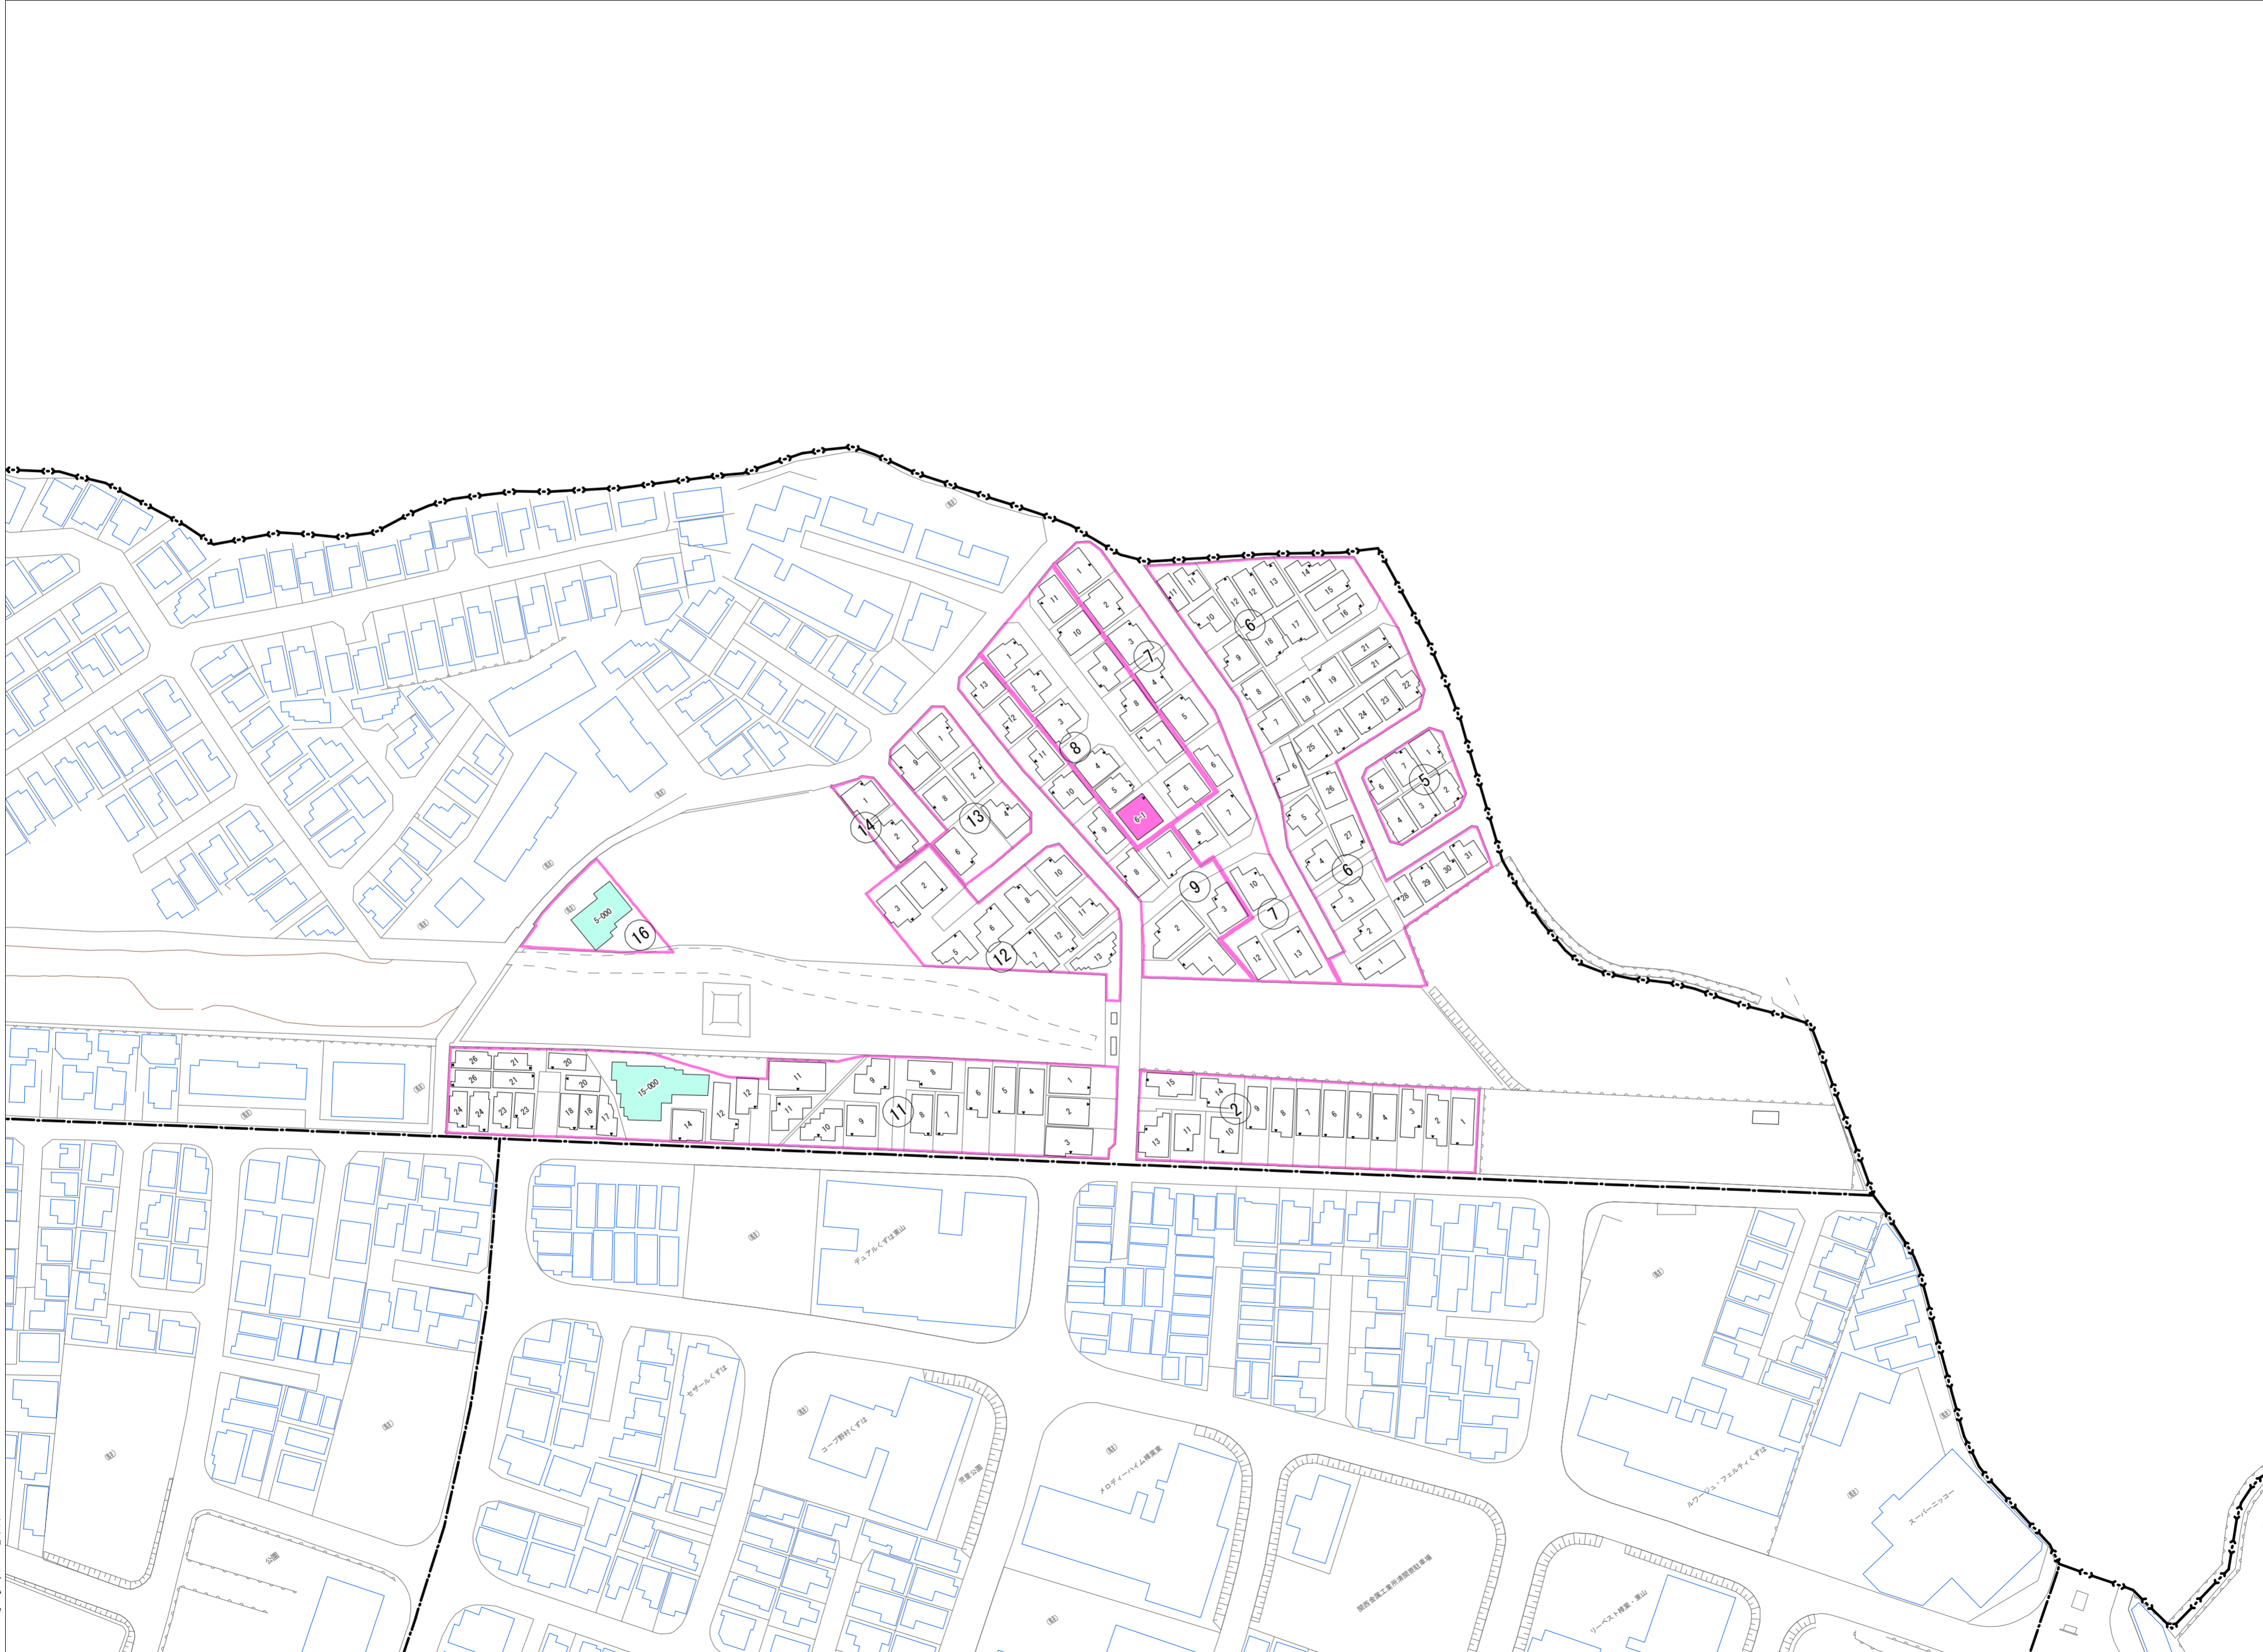

令和七年三月印刷

楠葉面取町一丁目概見図

凡 例	
	町 界
	家屋及び家屋出入口 住 居 番 号
	家屋(母屋付き) 出入口、住居番号
	集 合 住 宅
	街区(単独)
	街区(築地有り)
	街区番号
	同 番 記 号
	閉 境 区 画

株式会社かんこう

枚方市

1:1000