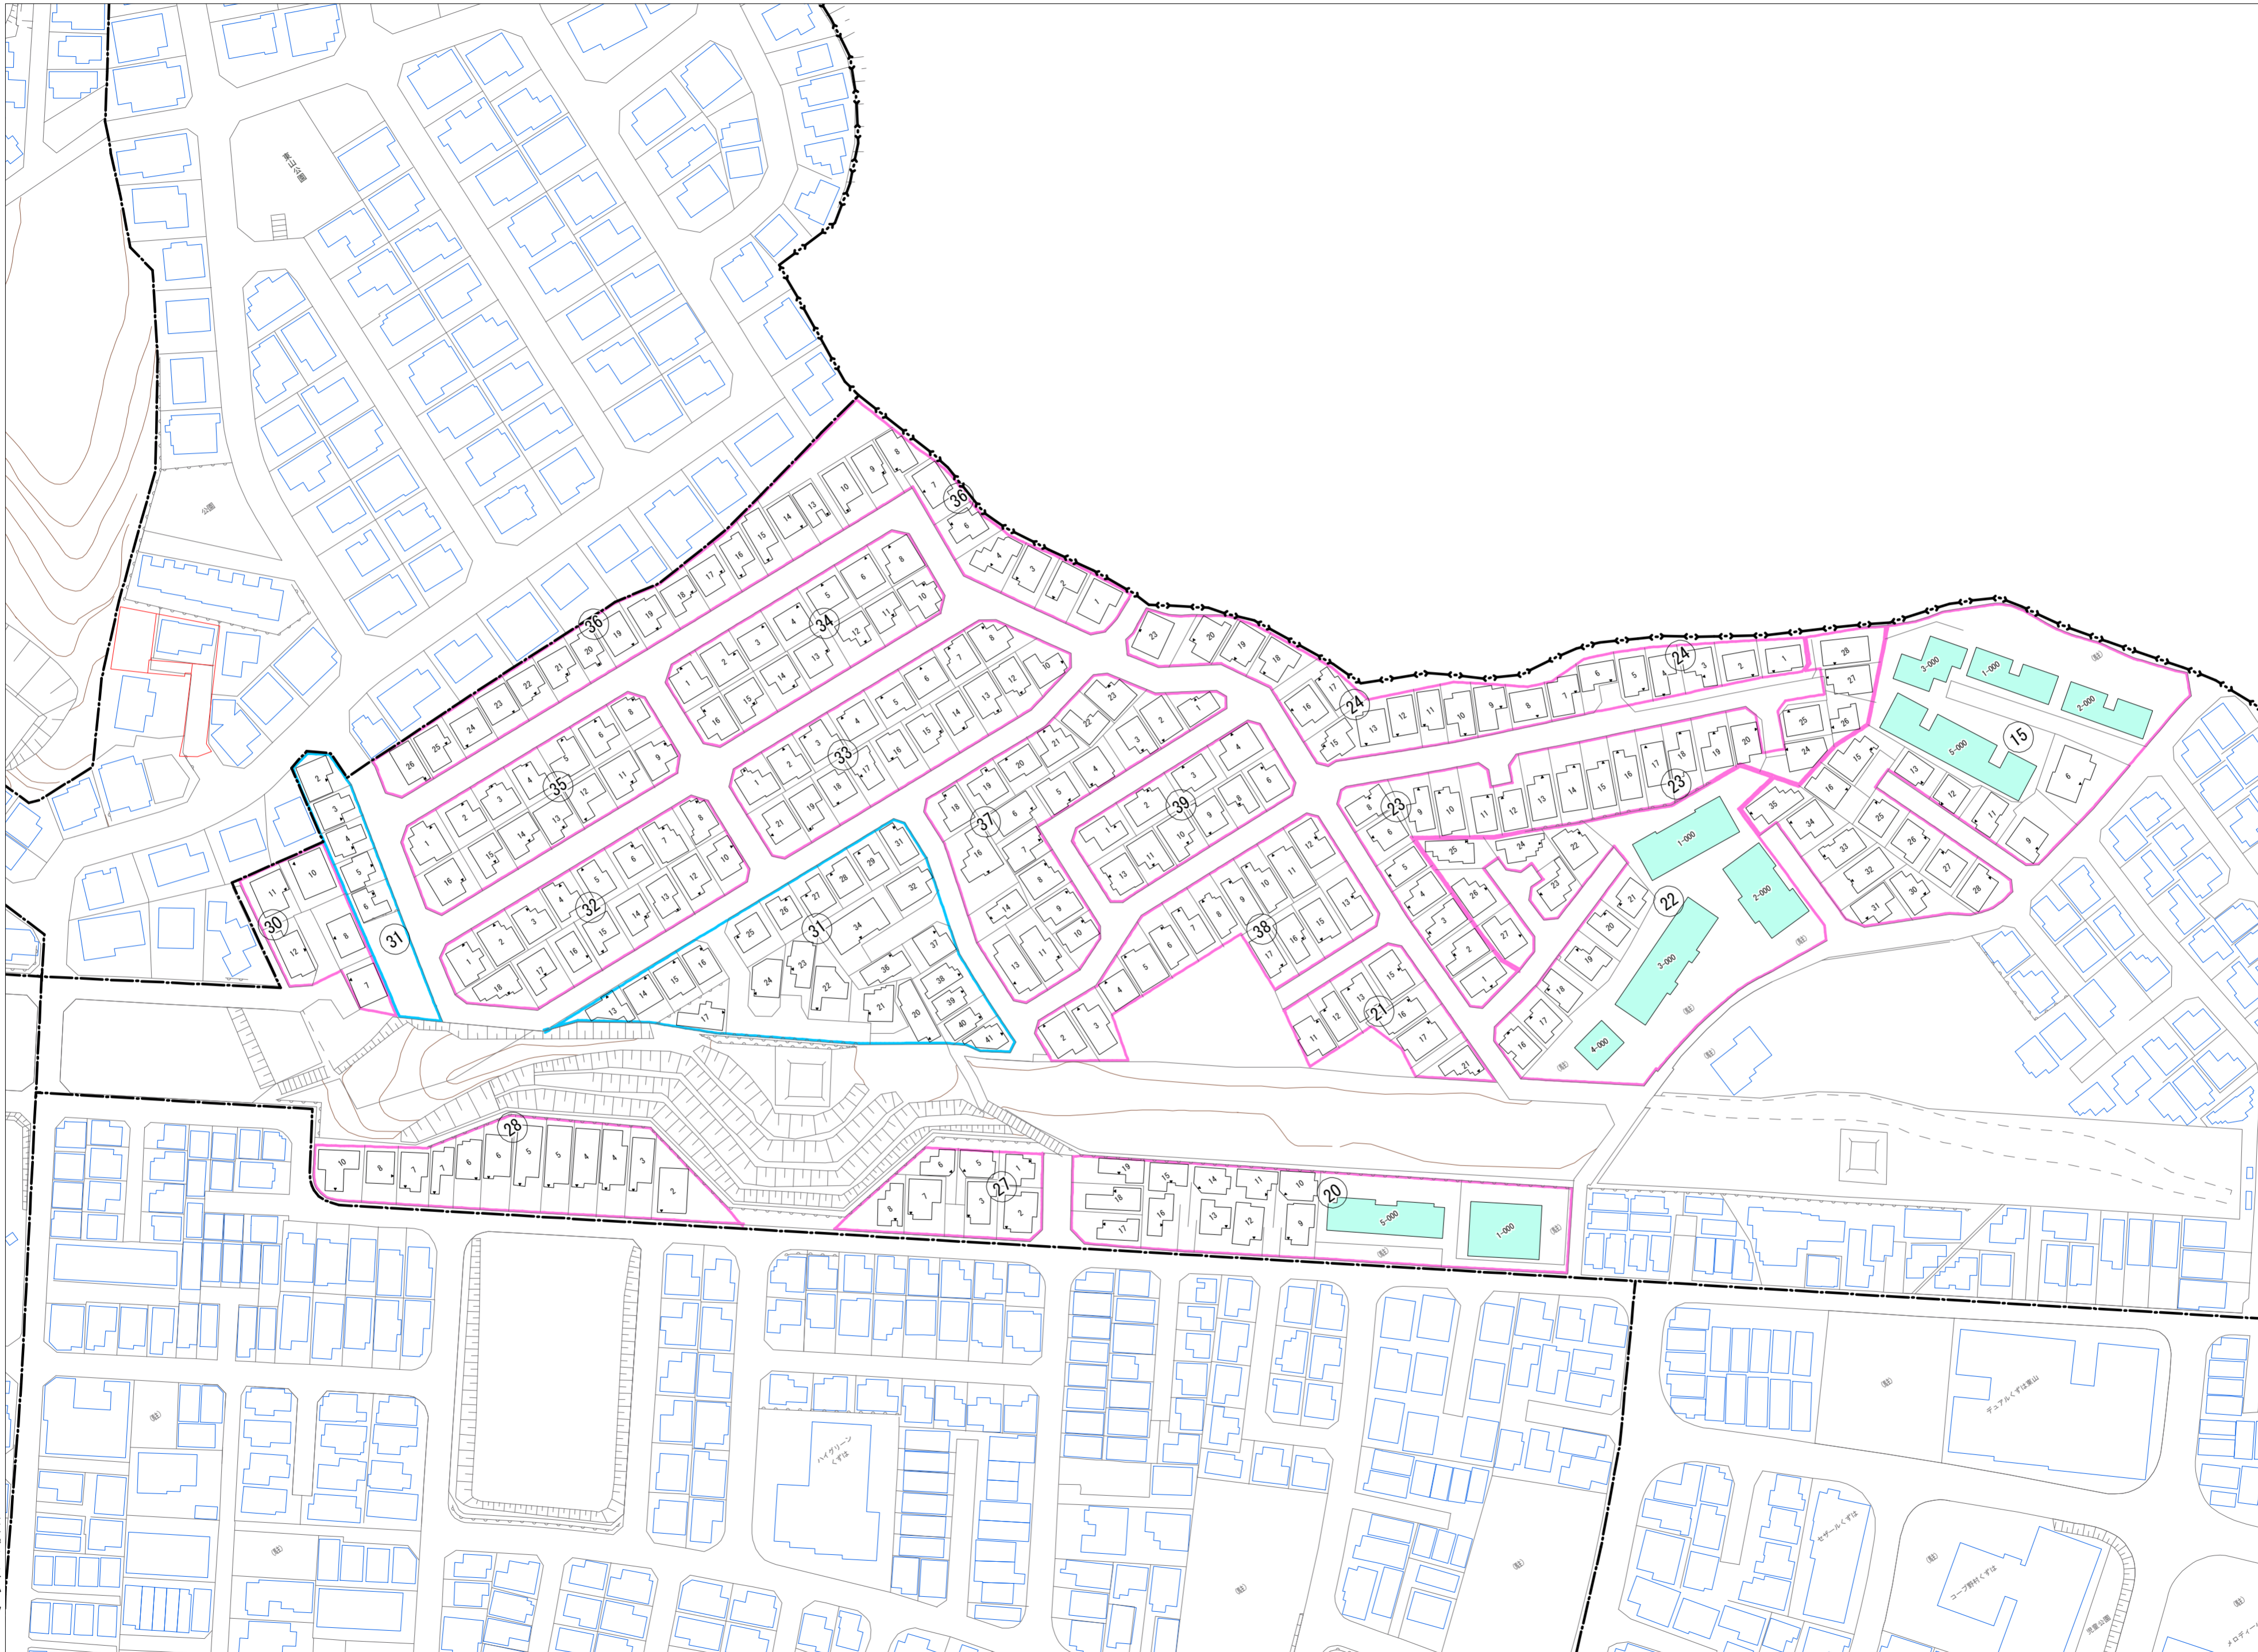

令和六年四月印刷

楠葉面取町一丁目概見図

凡 例	
	町 界
	1 家屋及び家屋出入口 住居番号
	5-1 家屋(専続管付き) 出入口、住居番号
	集合住宅
	街区(単独)
	街区(敷地有り)
	街区番号
	同管記号
	閉路区画

株式会社かんこう

枚方市

1:1000