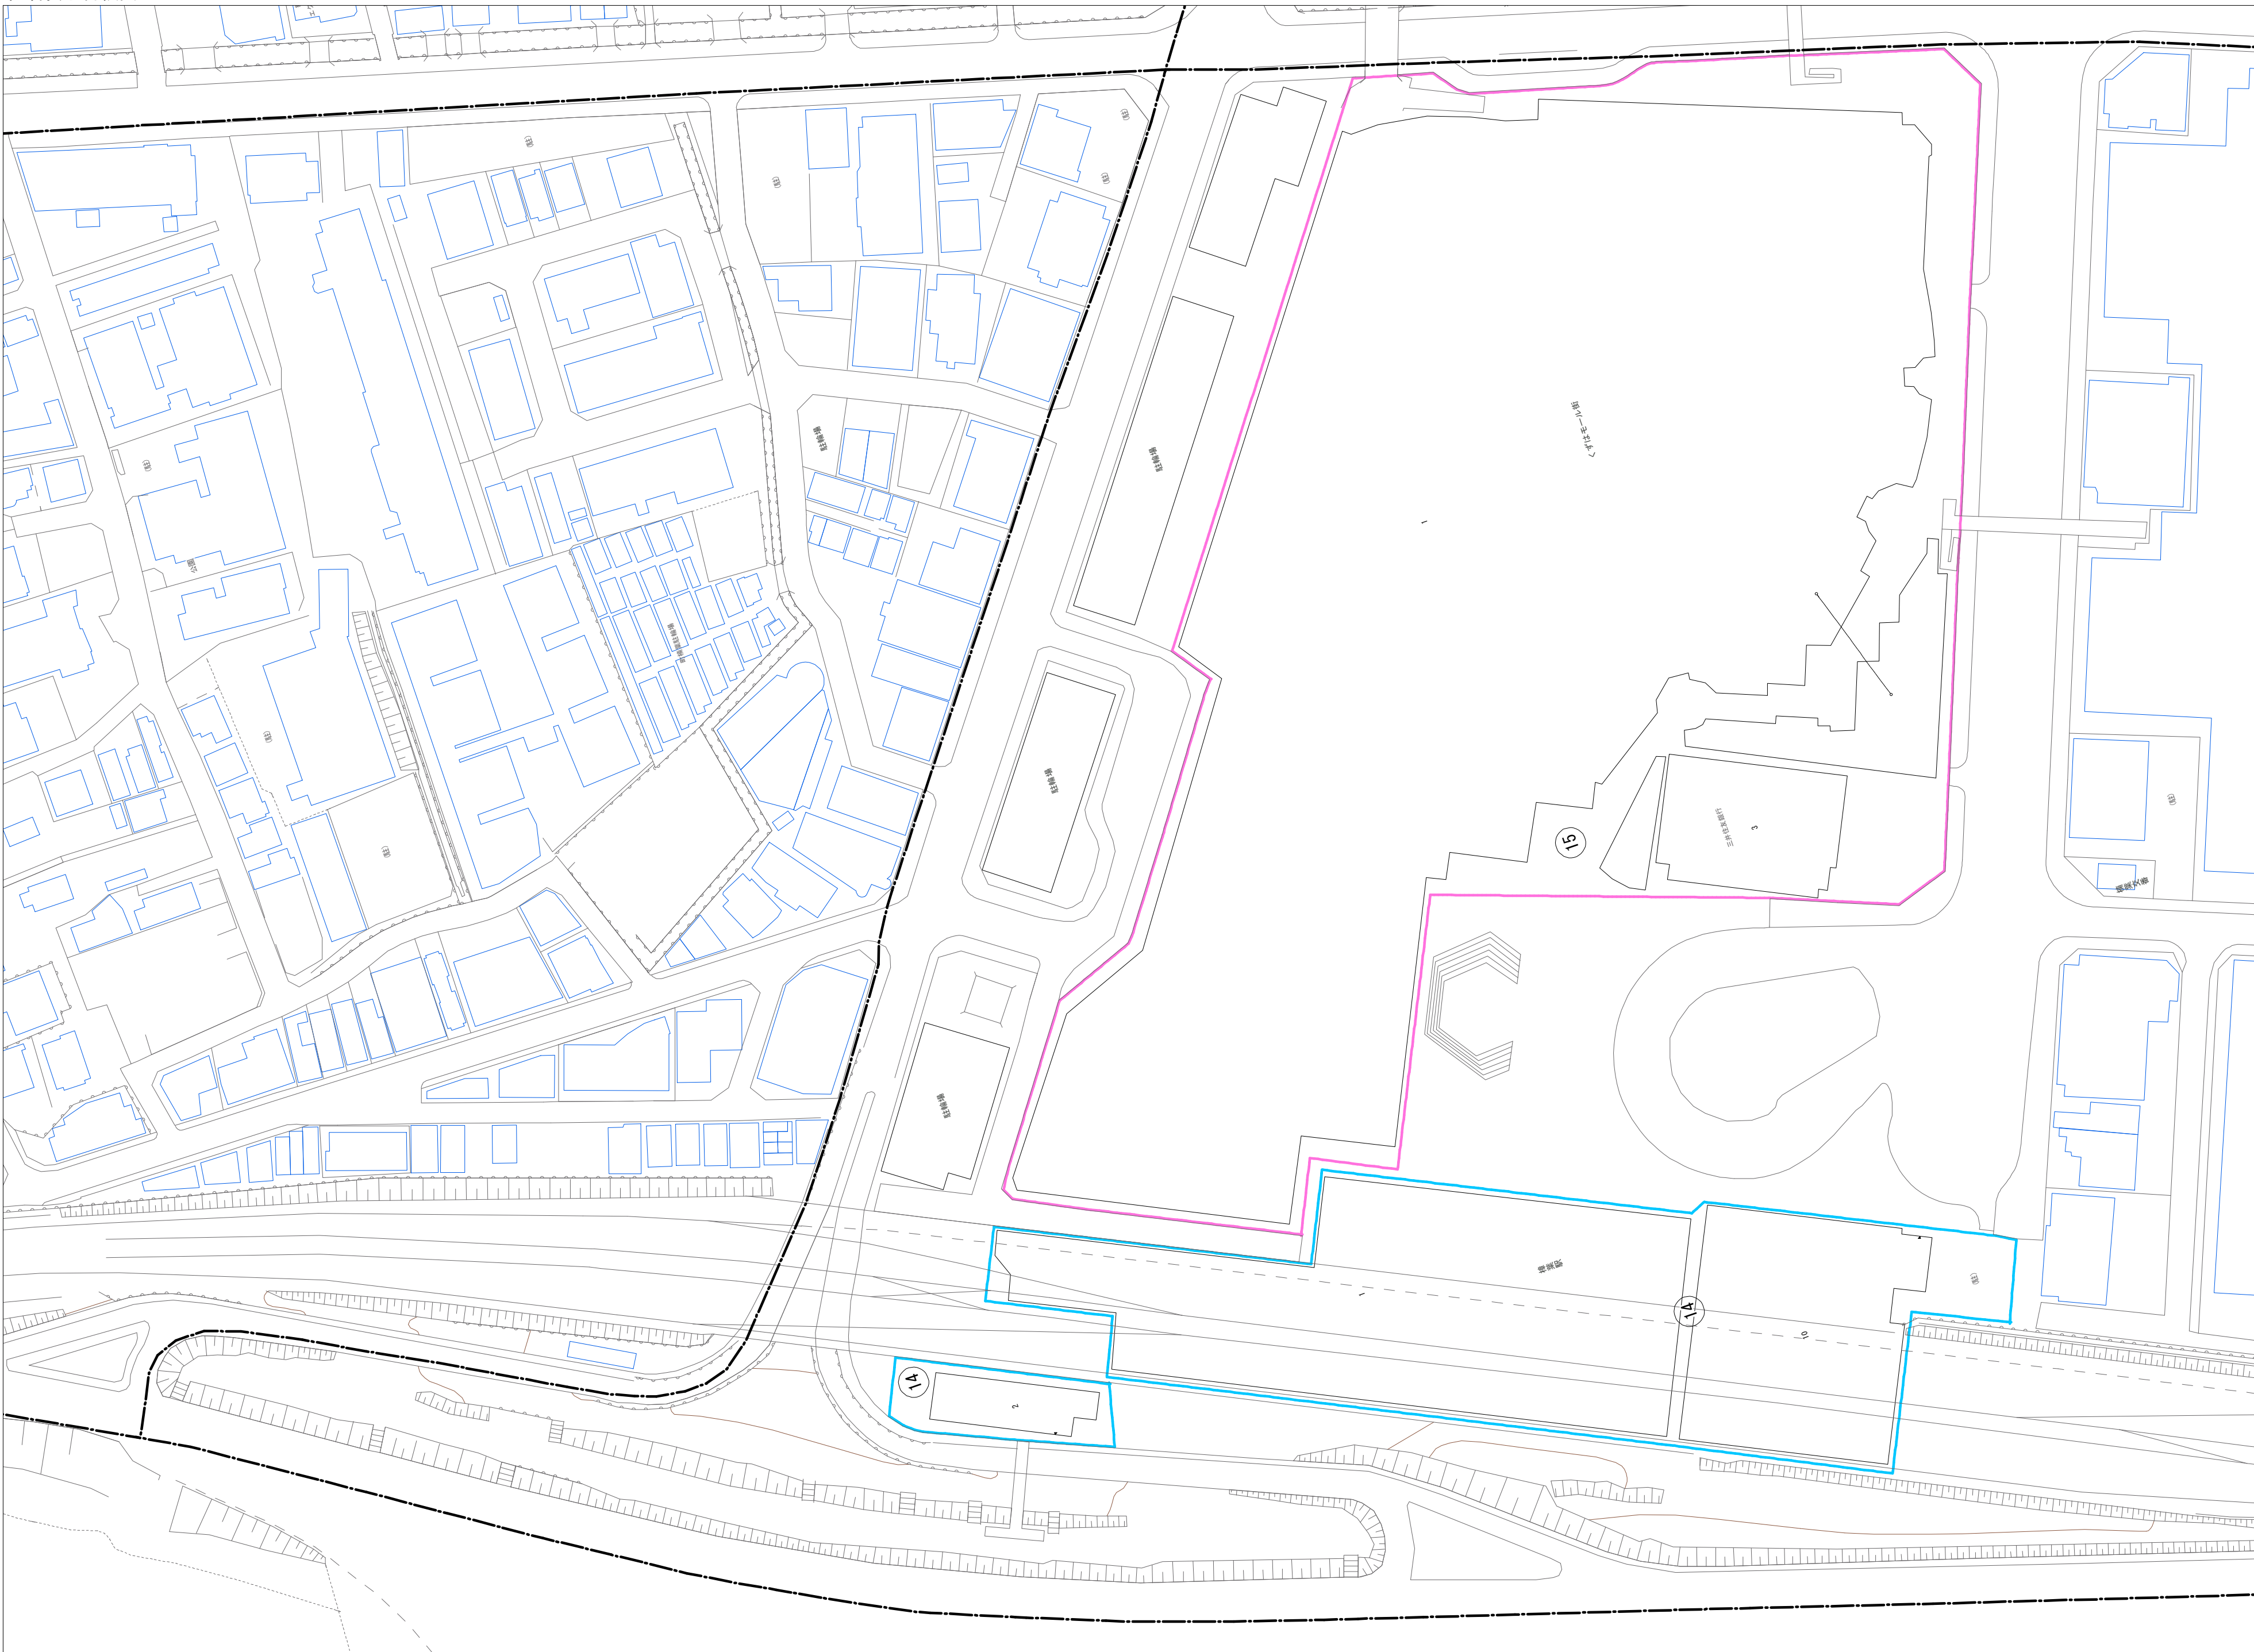

令和七年三月印刷

楠葉花園町
概見図

凡 例	
	町 界
	家屋及び家屋出入口 住 居 管 号
	家屋(専続管付き) 出入口、住居管号
	集 合 住 宅
	街区(単独)
	街区(敷地有り)
	街 区 管 号
	同 管 記 号
	閉 境 区 画

株式会社かんこう

枚
方
市

1:1000