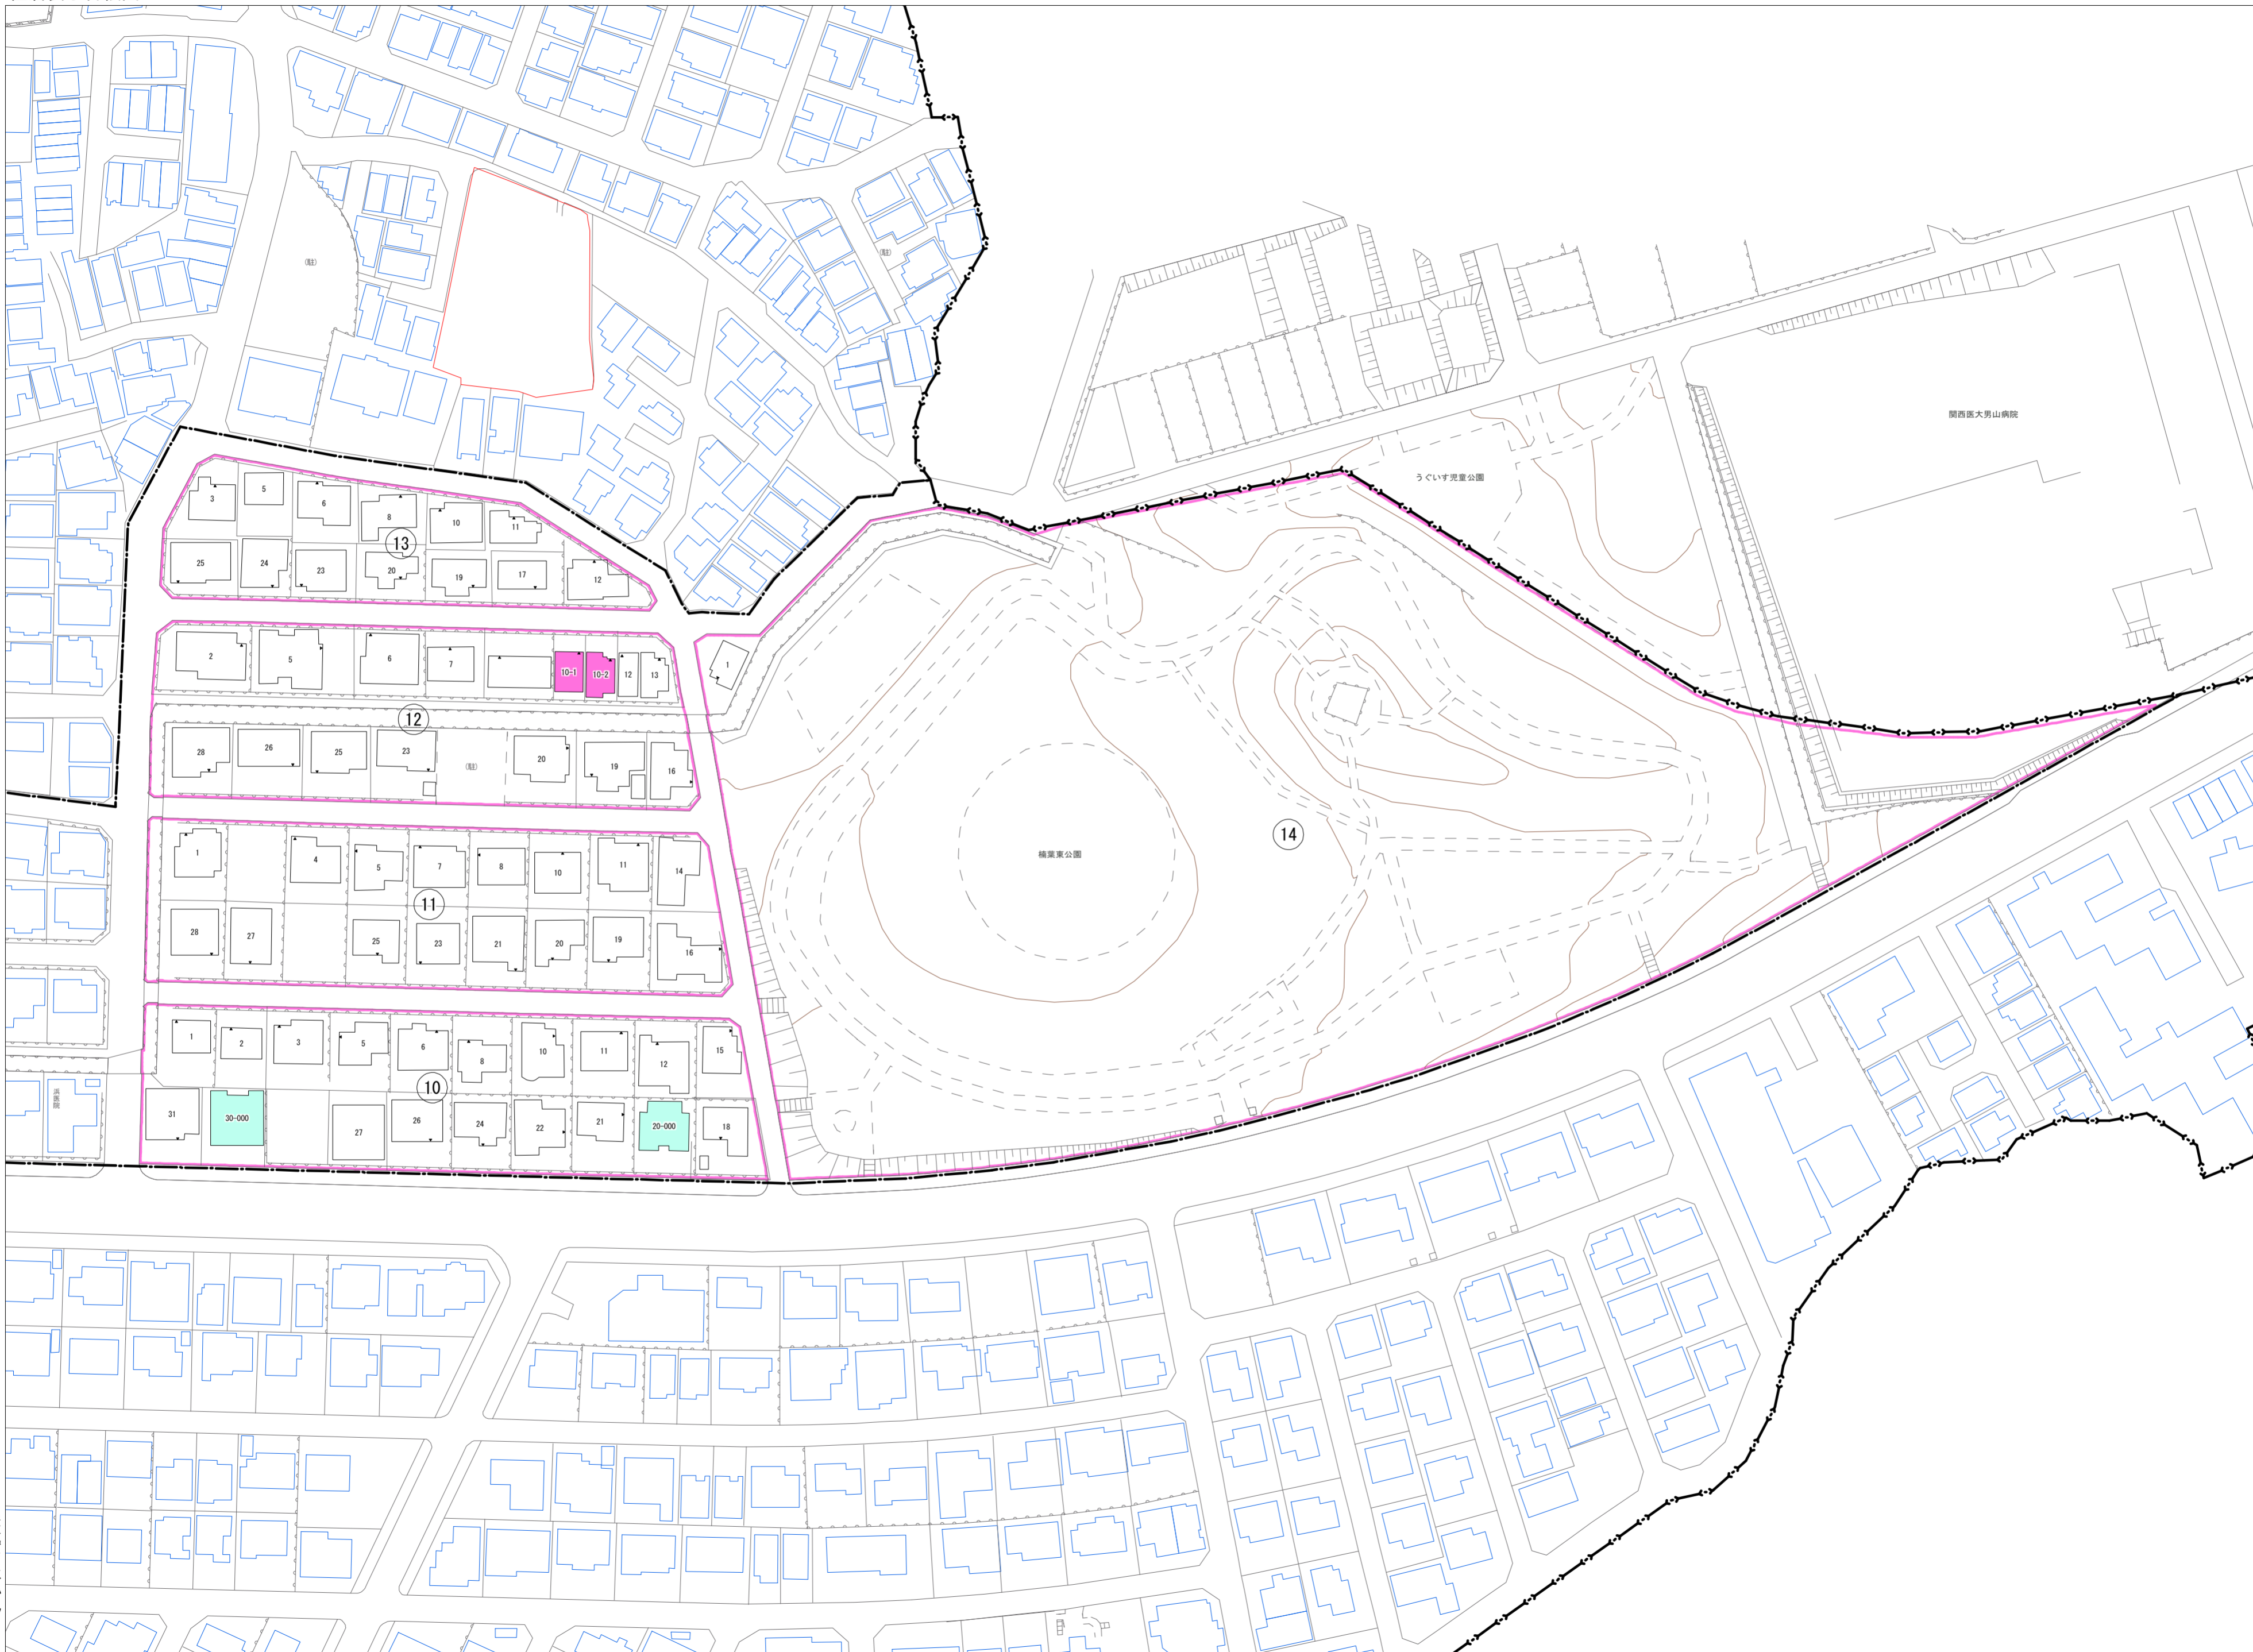

令和五年三月印刷

楠葉朝日三丁目
概見図

凡 例	
	町 界
	1 家屋及び家屋出入口 住 居 管 号
	5-1 家屋(専続管付き) 出入口、住居管号
	集合住宅
	街区(単独)
	街区(築地有り)
	街区管号
	同管記号
	閉路区画

株式会社かんこう

枚方市

1:1000