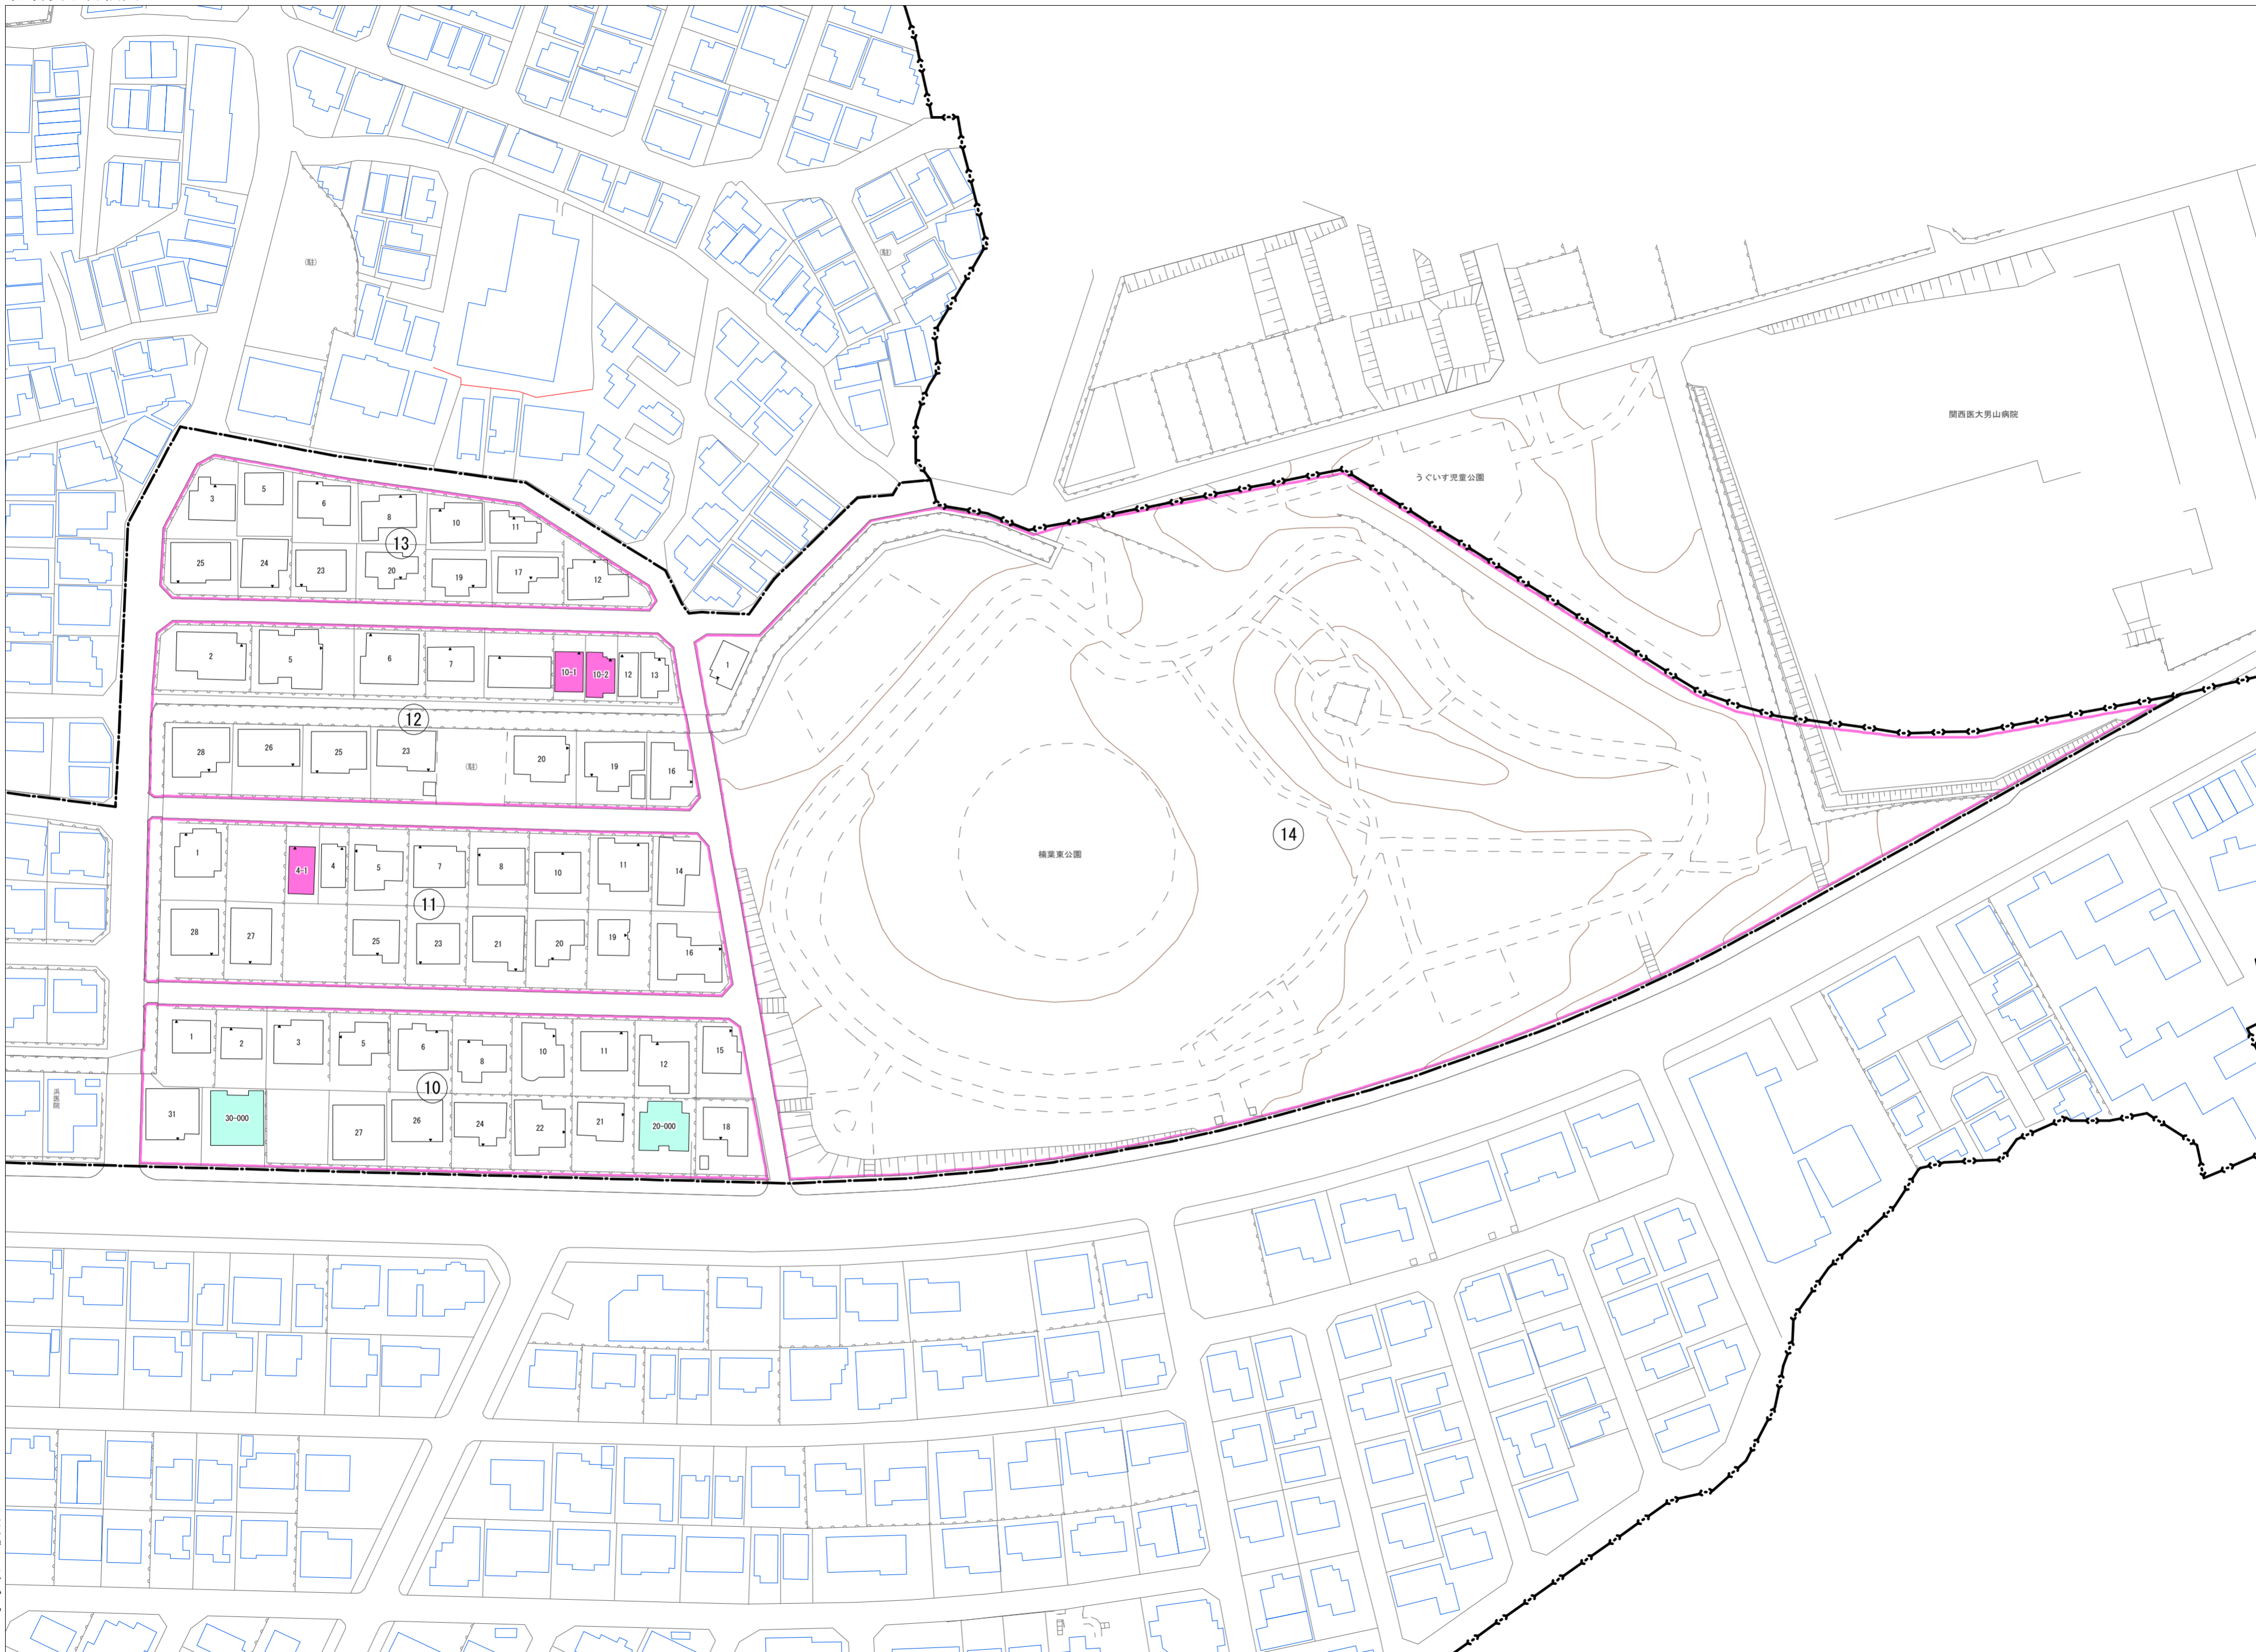

令和七年三月印刷

楠葉朝日三丁目
概見図

凡 例	
	町 界
	▲ 1 家屋及び家屋出入口 住 居 管 号
	▲ 5-1 家屋(専続管付き) 出入口、住居管号
	集合住宅
	街区(単独)
	街区(飛地有り)
	街区管号
	同管記号
	閉路区画

株式会社かんこう

枚方市

1:1000