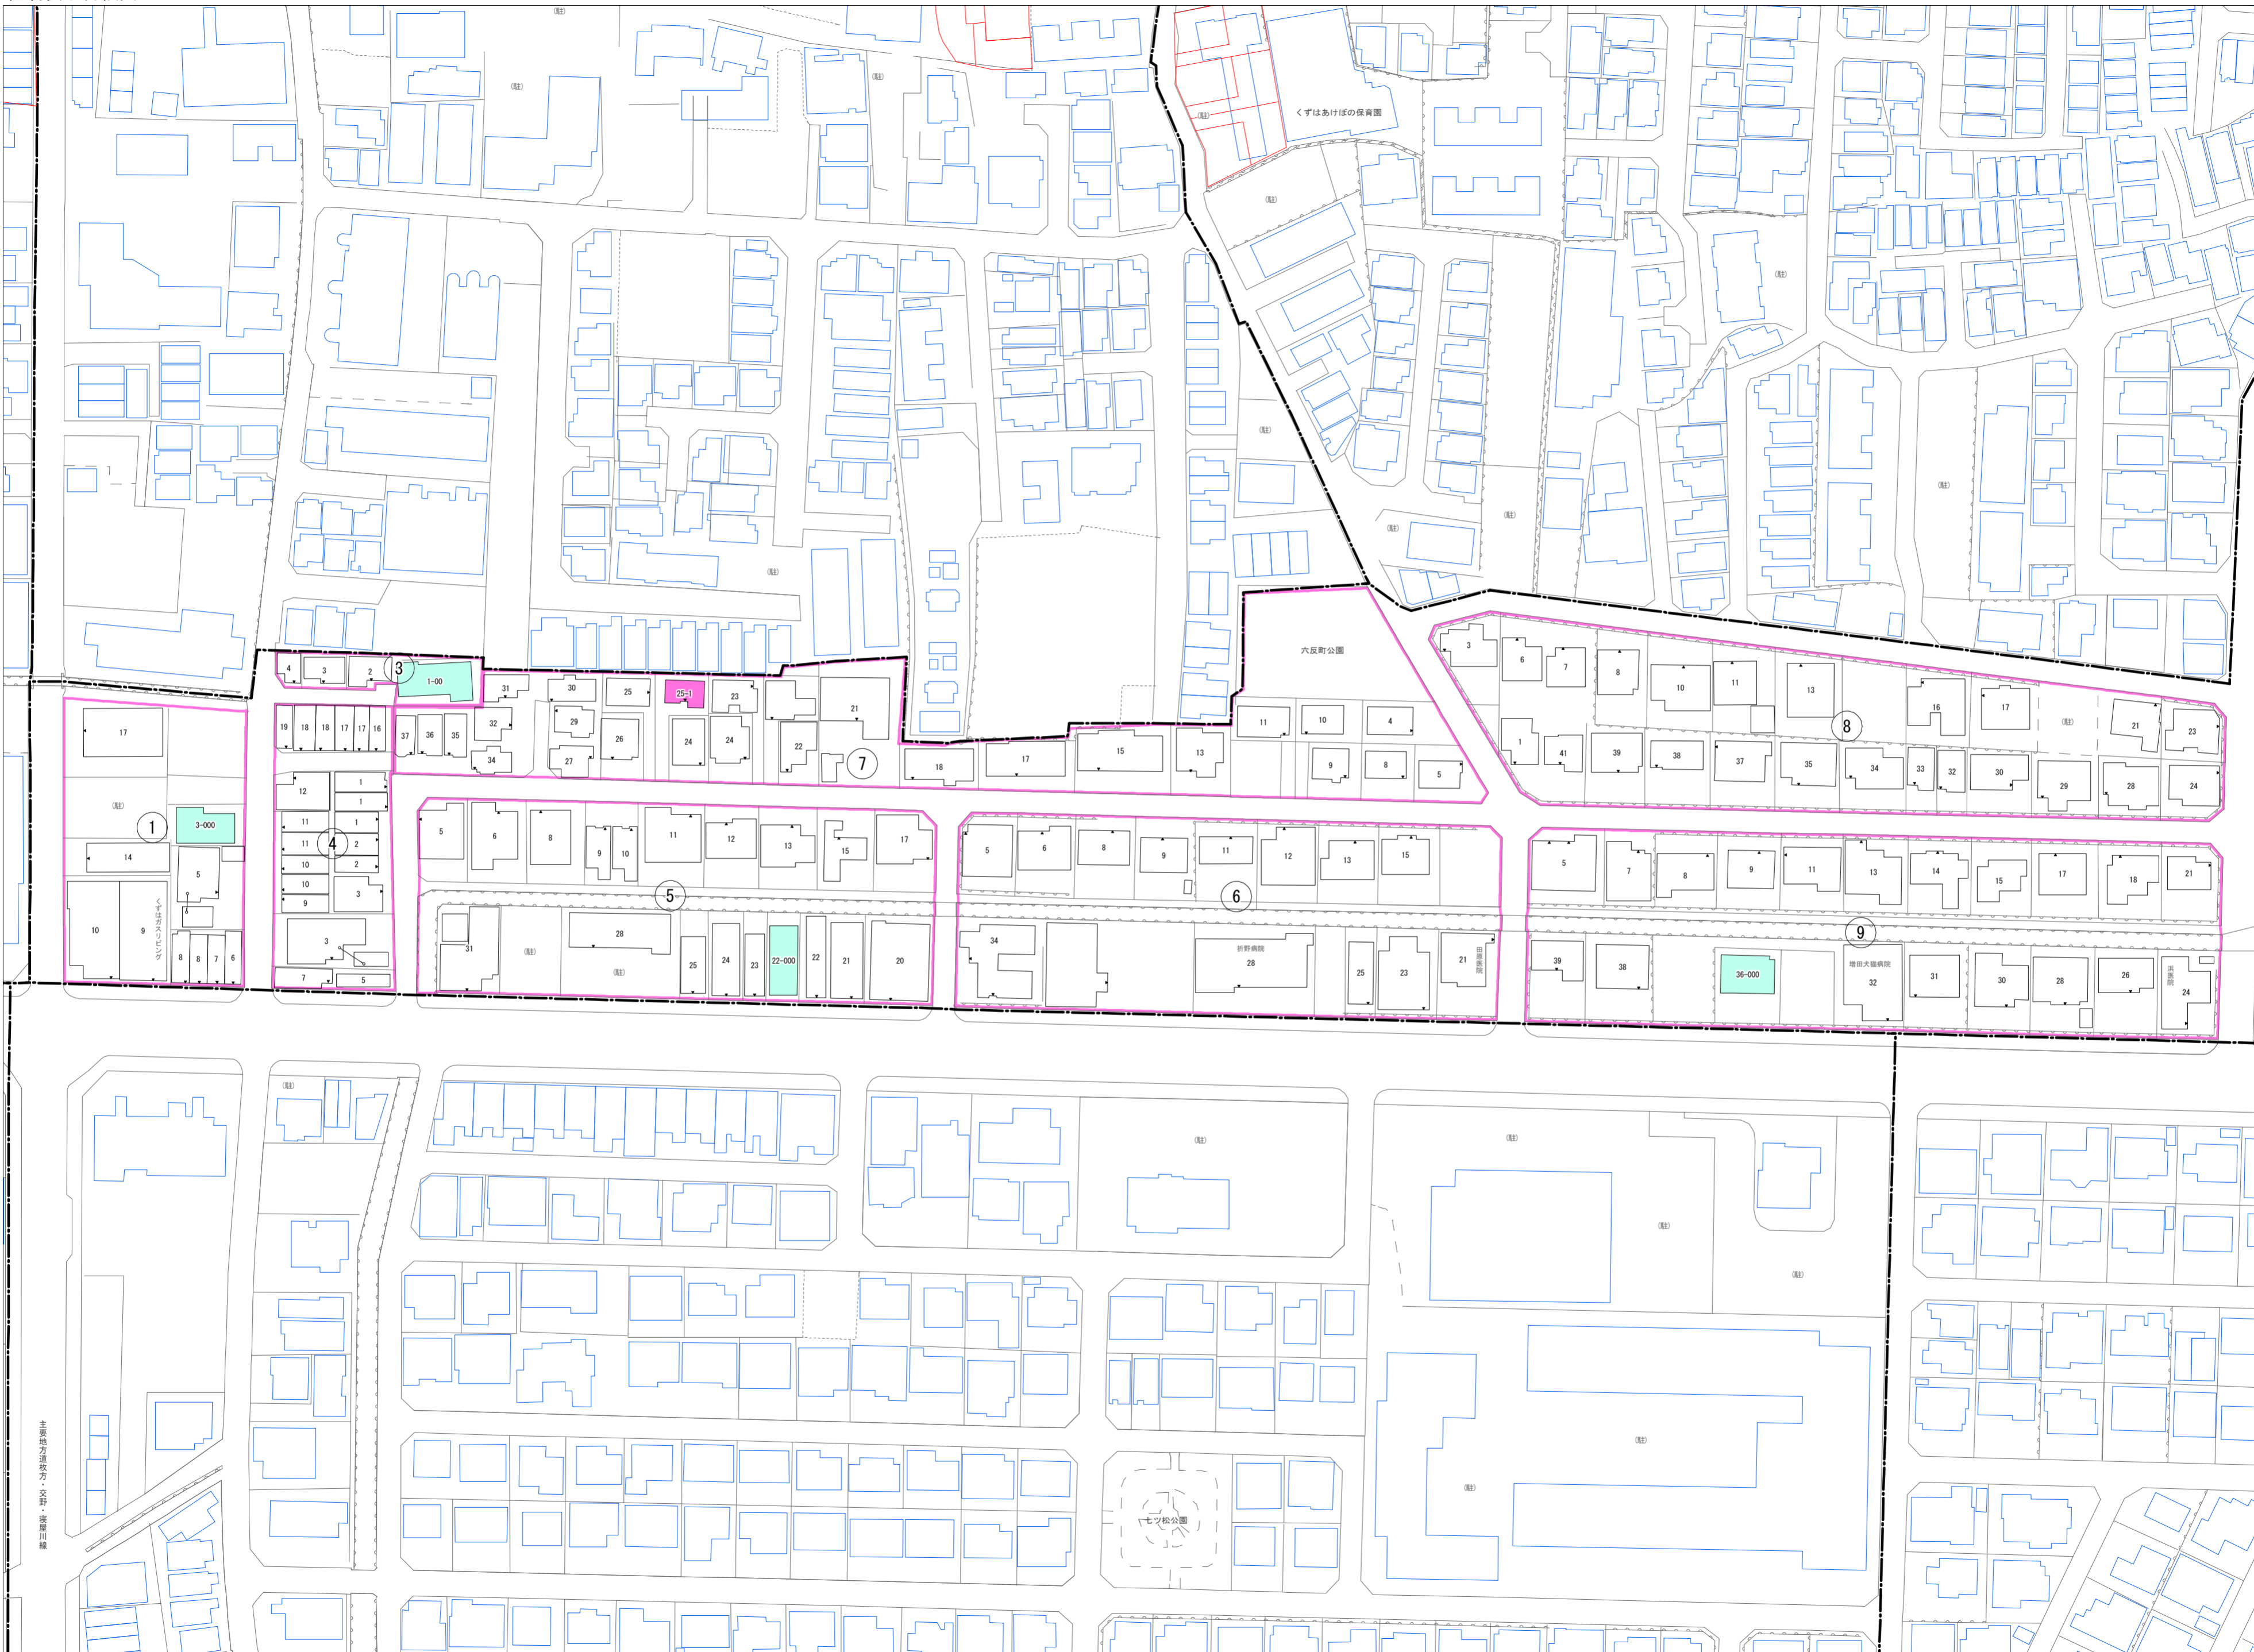

楠葉朝日三丁目(その1)

令和七年三月印刷

楠葉朝日三丁目
概見図

| 凡 例 | |
|-----|---------------------------|
| | 町 界 |
| | 1 家屋及び家屋出入口 住居番号 |
| | 5-1 家屋(専続管付き) 出入口、住居番号 |
| | 集合住宅 |
| | 街区(単独) |
| | 街区(築地有り) |
| | 街区番号 |
| | 同管記号 |
| | 閉路区画 |

株式会社かんこう
主要地方道枝方・支路・支線川橋

枝方市

1:1000