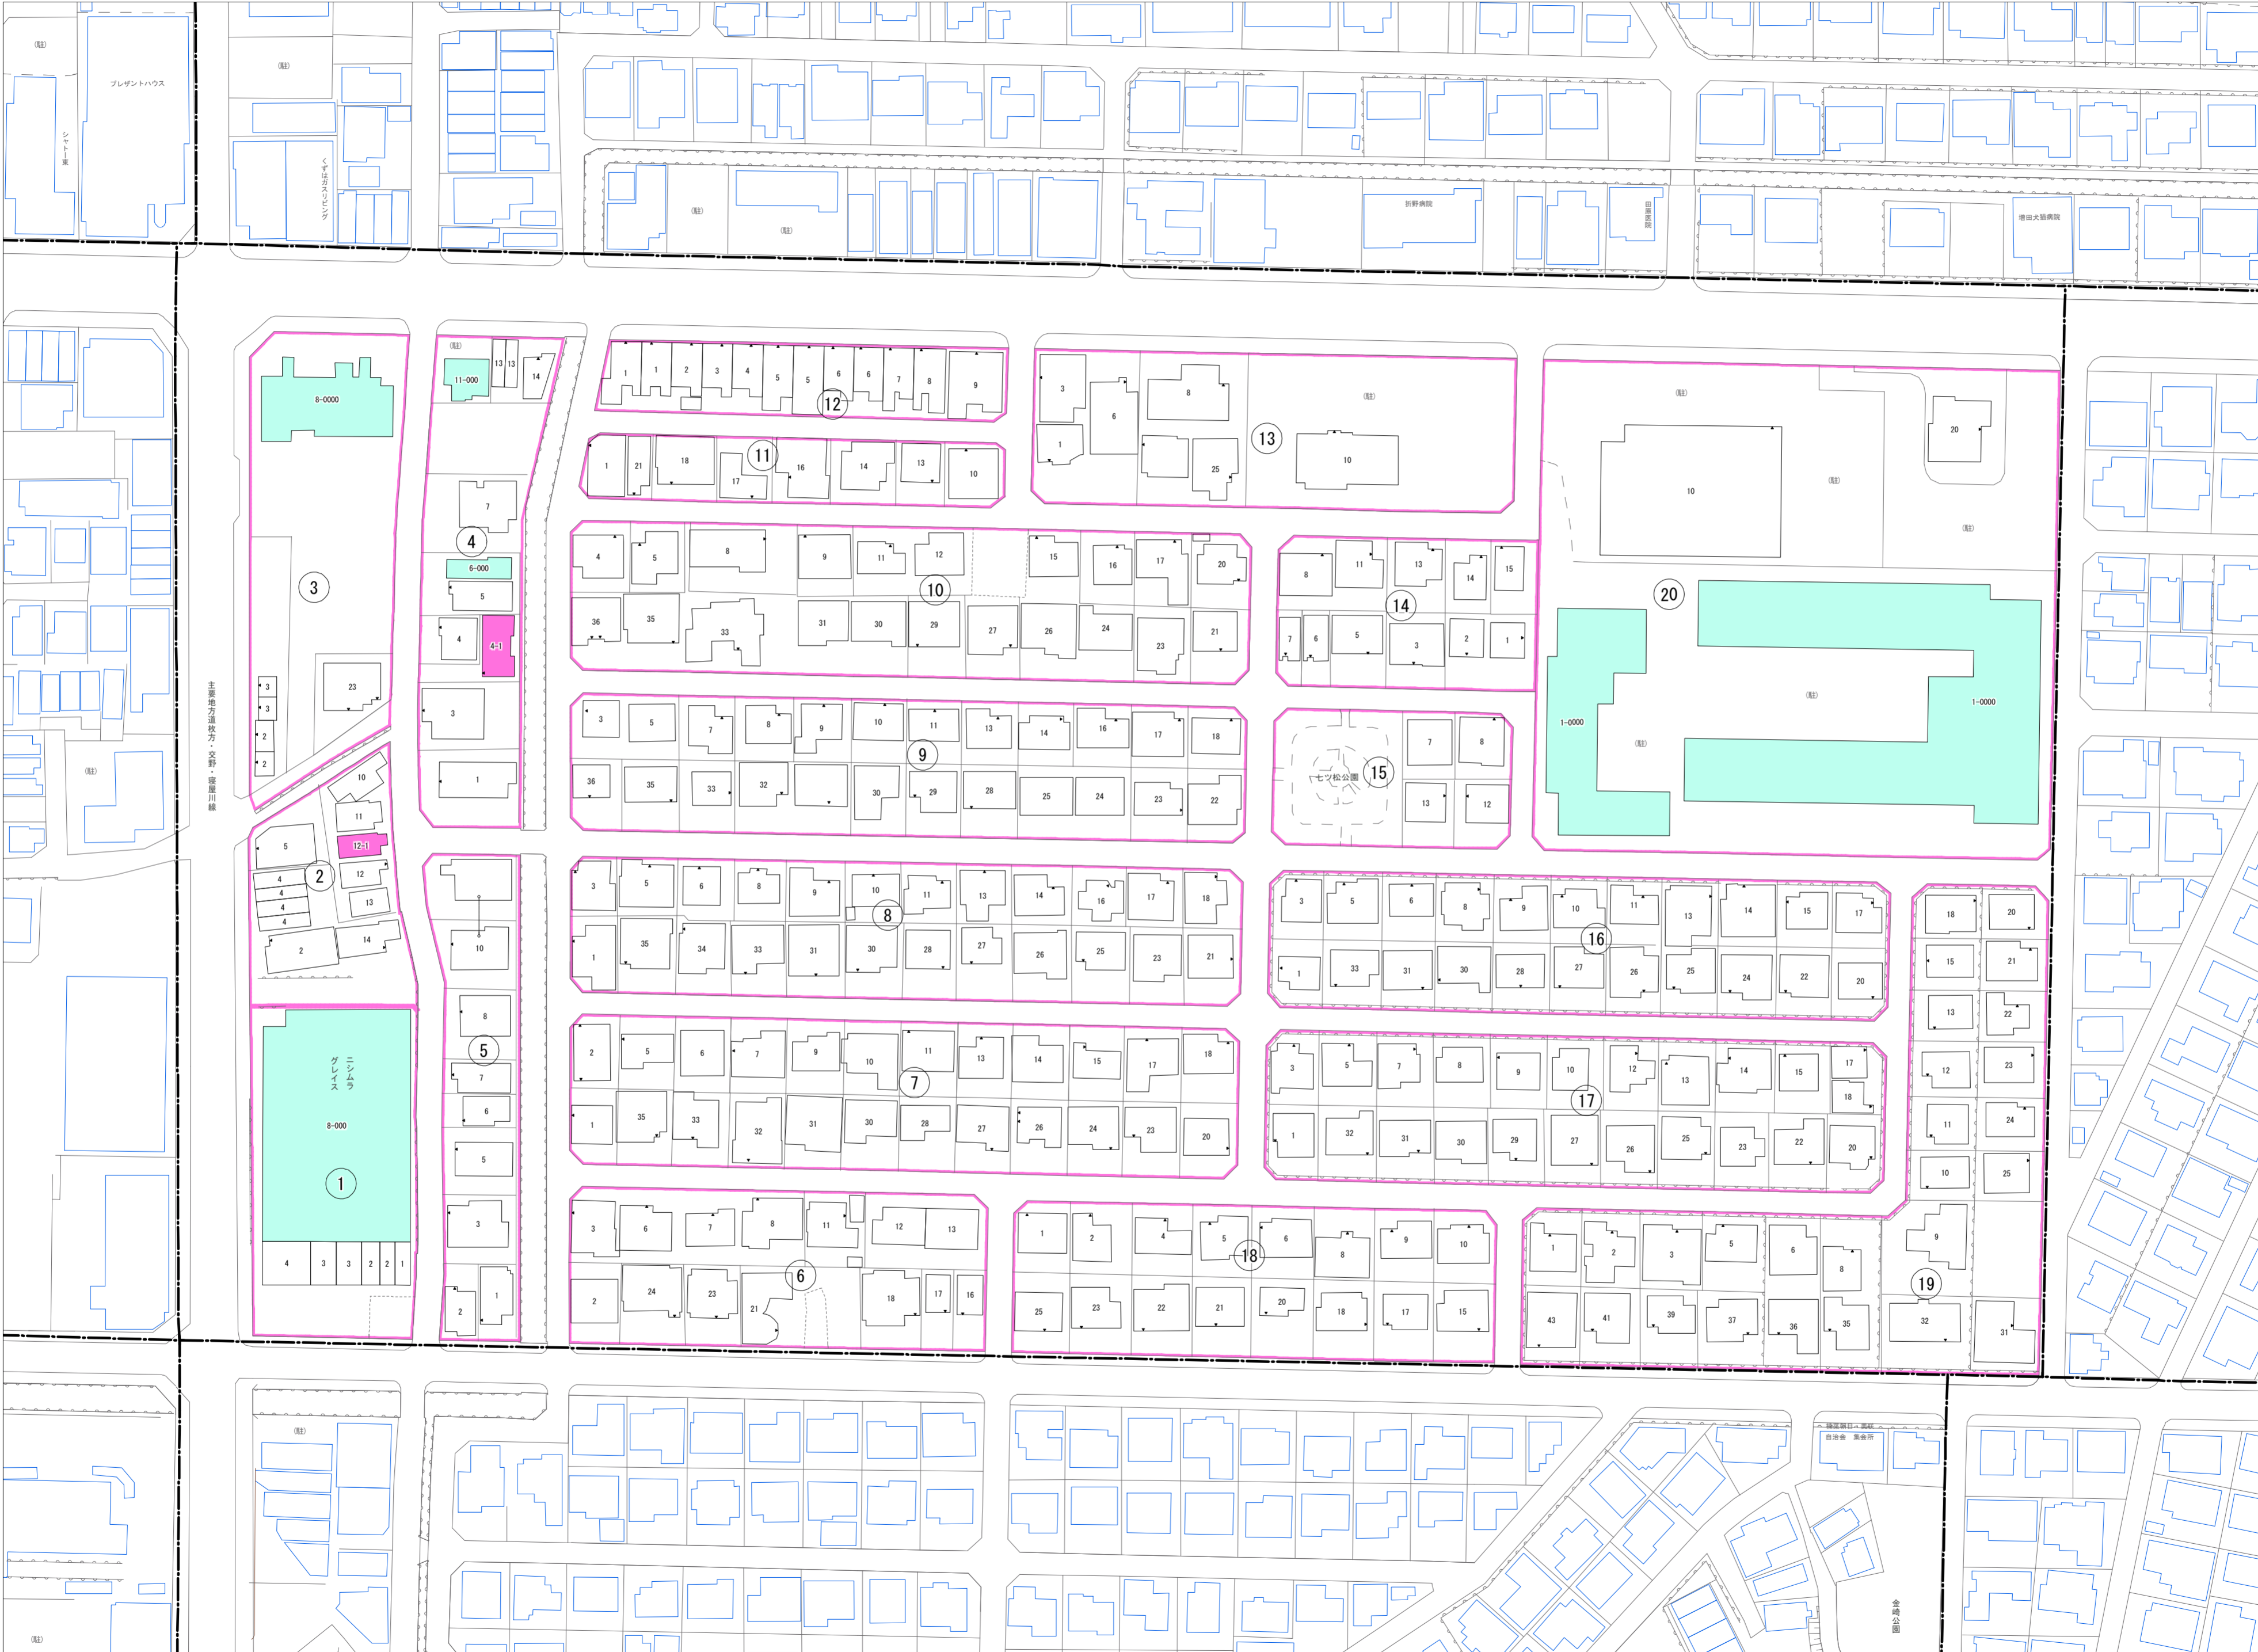

楠葉朝日二丁目

令和七年三月印刷

楠葉朝日二丁目 概見図

凡 例	
▲	町界
▲ 1	家屋及び家屋出入口 住居番号
▲ 5-1	家屋(母屋付き) 出入口、住居番号
■	集合住宅
□	街区(単独)
□	街区(築地有り)
⑧	街区番号
○	同番記号
—	閉路区画

主要地方道(地方、支路、並行川線)

株式会社かんこう

枚方市

1:1000