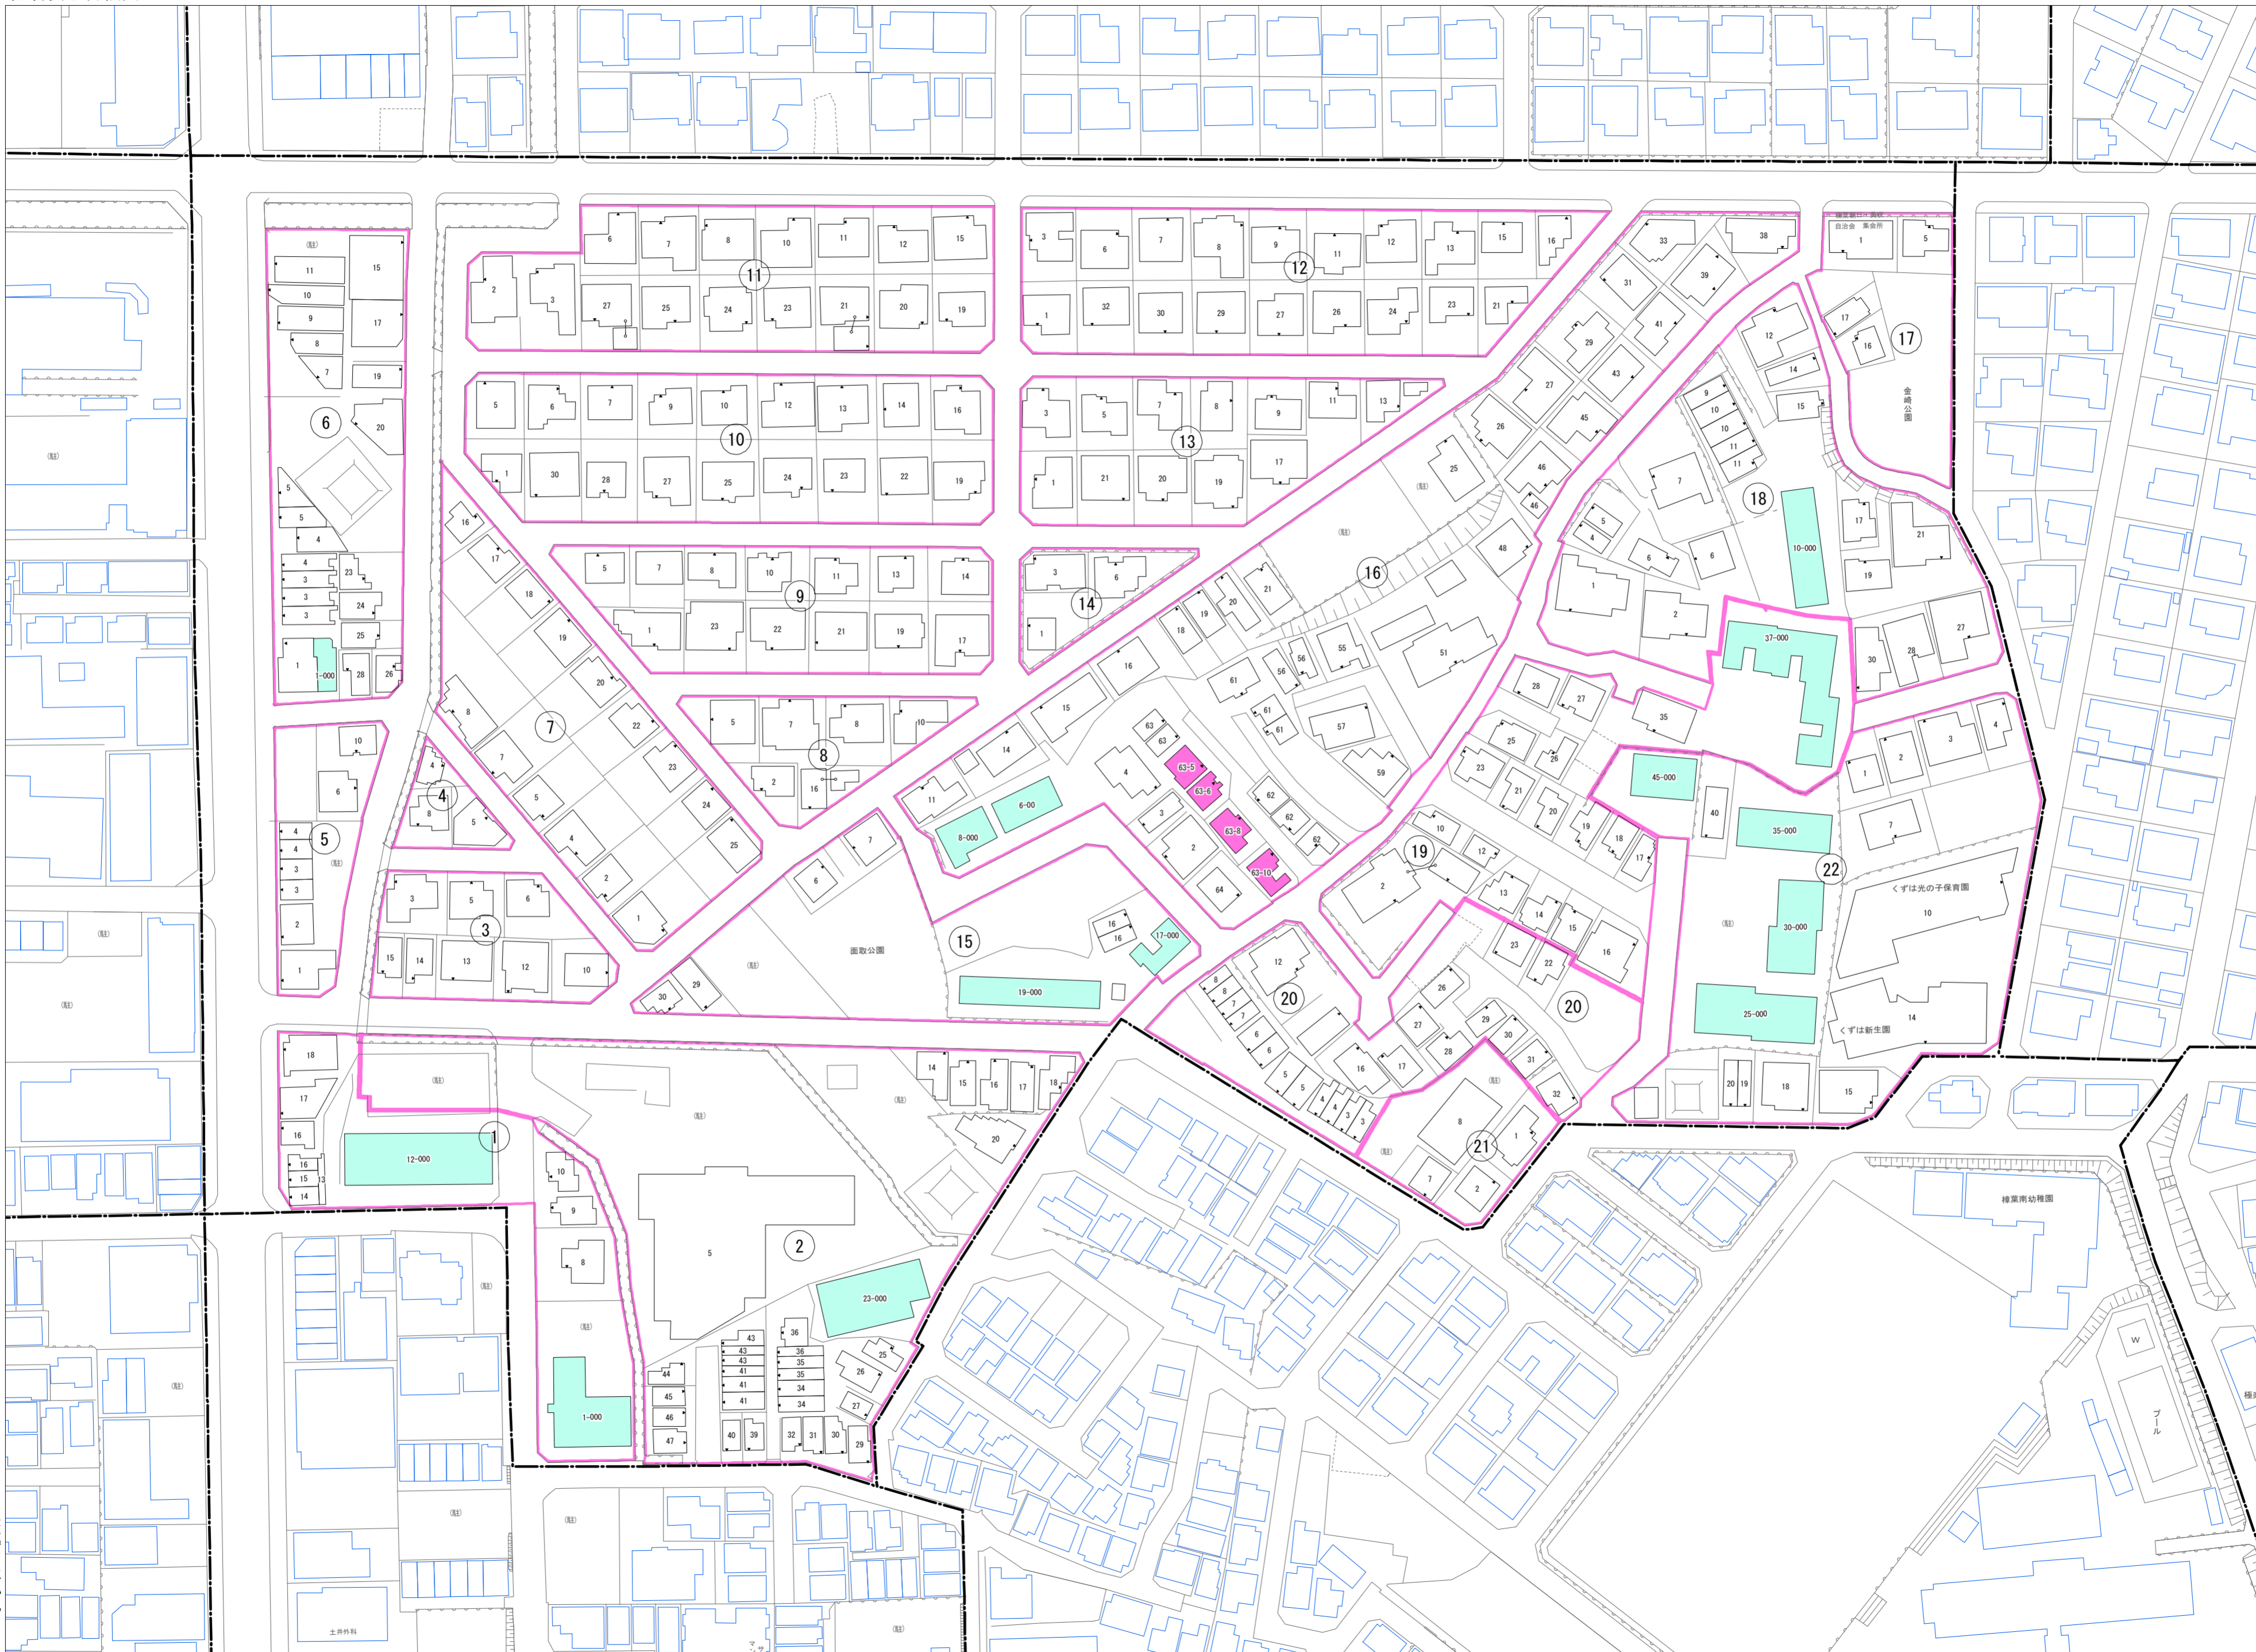

楠葉朝日一丁目

令和五年三月印刷

楠葉朝日一丁目 概見図

凡 例	
	町界
	1 家屋及び家屋出入口 住居番号
	5-1 家屋(母体管付き) 出入口、住居番号
	集合住宅
	街区(単独)
	街区(築地有り)
	街区番号
	同管記号
	閉苑区画

株式会社かんこう

枚方市

1:1000