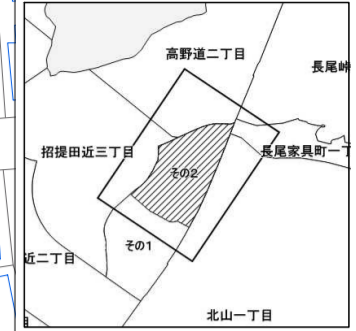

高野道一丁目(その2)

高野道一丁目概見図

凡 例	
	町 界
	1 家屋及び家屋出入口 住居番号
	5-1 家屋(母体番号付き) 出入口、住居番号
	集合住宅
	街区(単独)
	街区(築地有り)
	街区番号
	同 番 記 号
	閉 境 区 画

令和五年三月印刷

株式会社かんこう

枚方市

1:1000