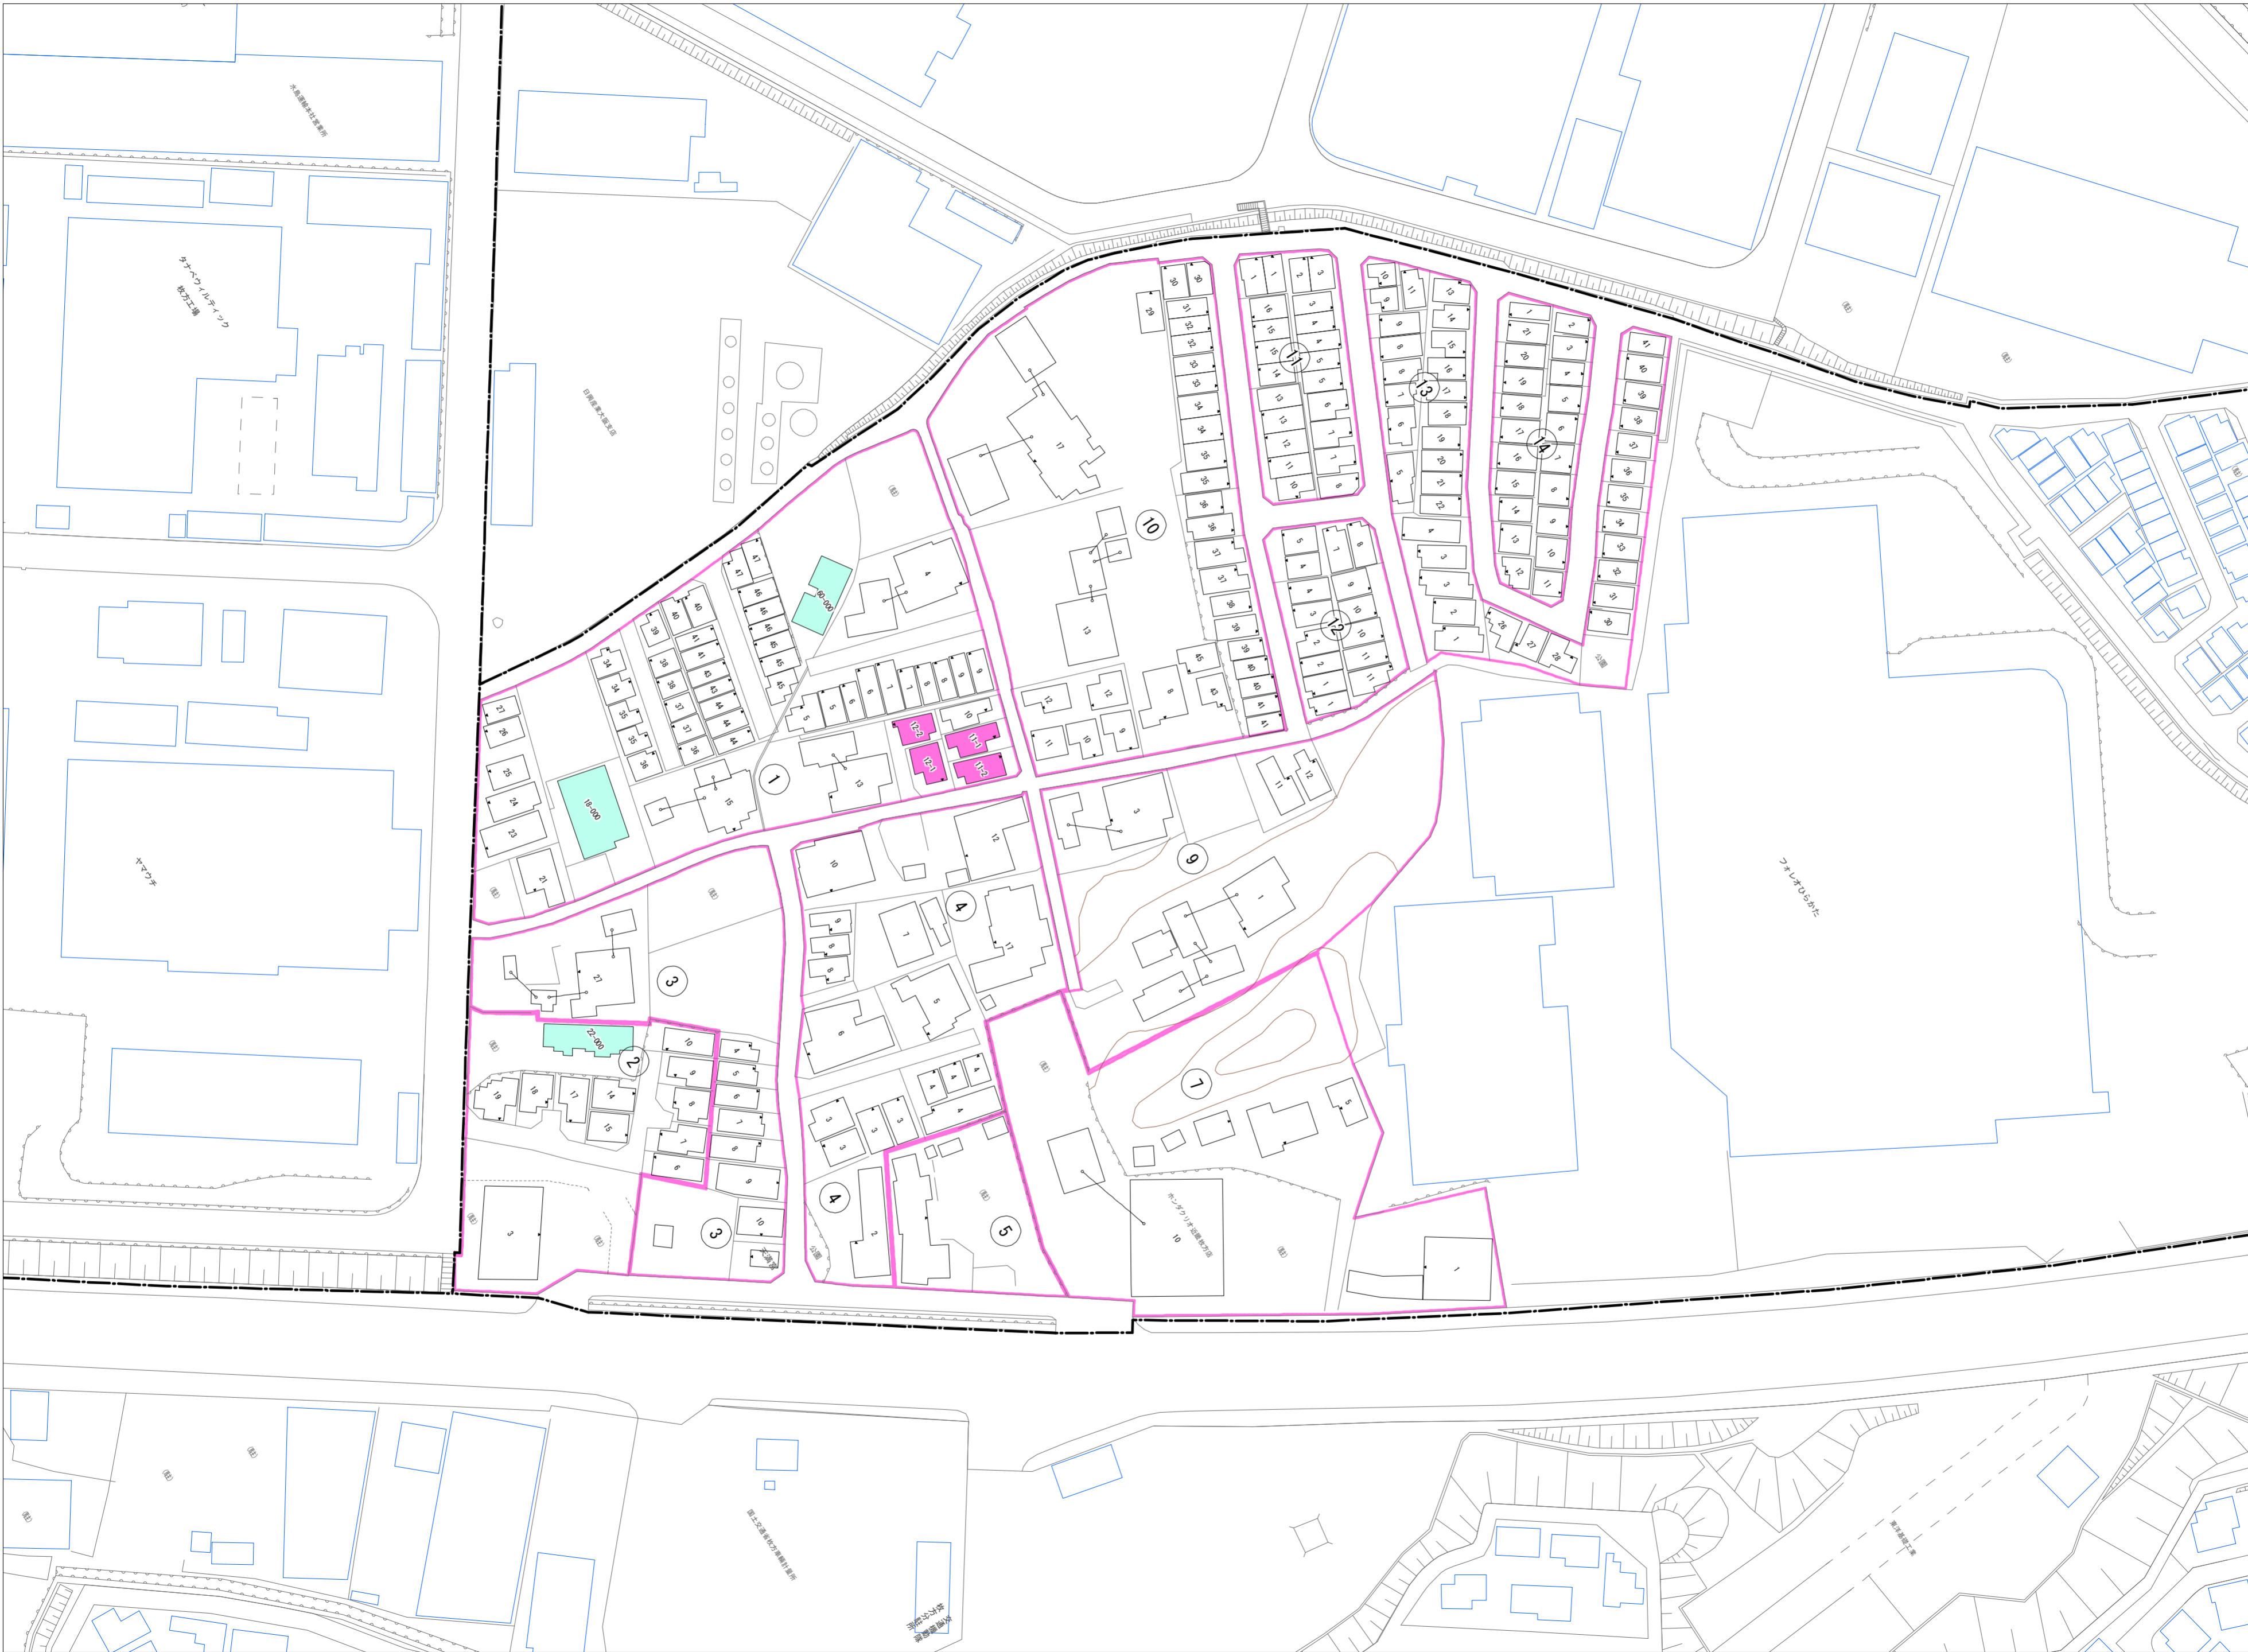

高野道一丁目(その1)

高野道一丁目概見図

凡例	
	町界
	家屋及び家屋出入口 住居番号
	家屋(専続管付き) 出入口、住居番号
	集合住宅
	街区(単独)
	街区(築地有り)
	街区番号
	同管記号
	閉路区画

令和七年三月印刷

株式会社かんこう

枚方市

1:1000