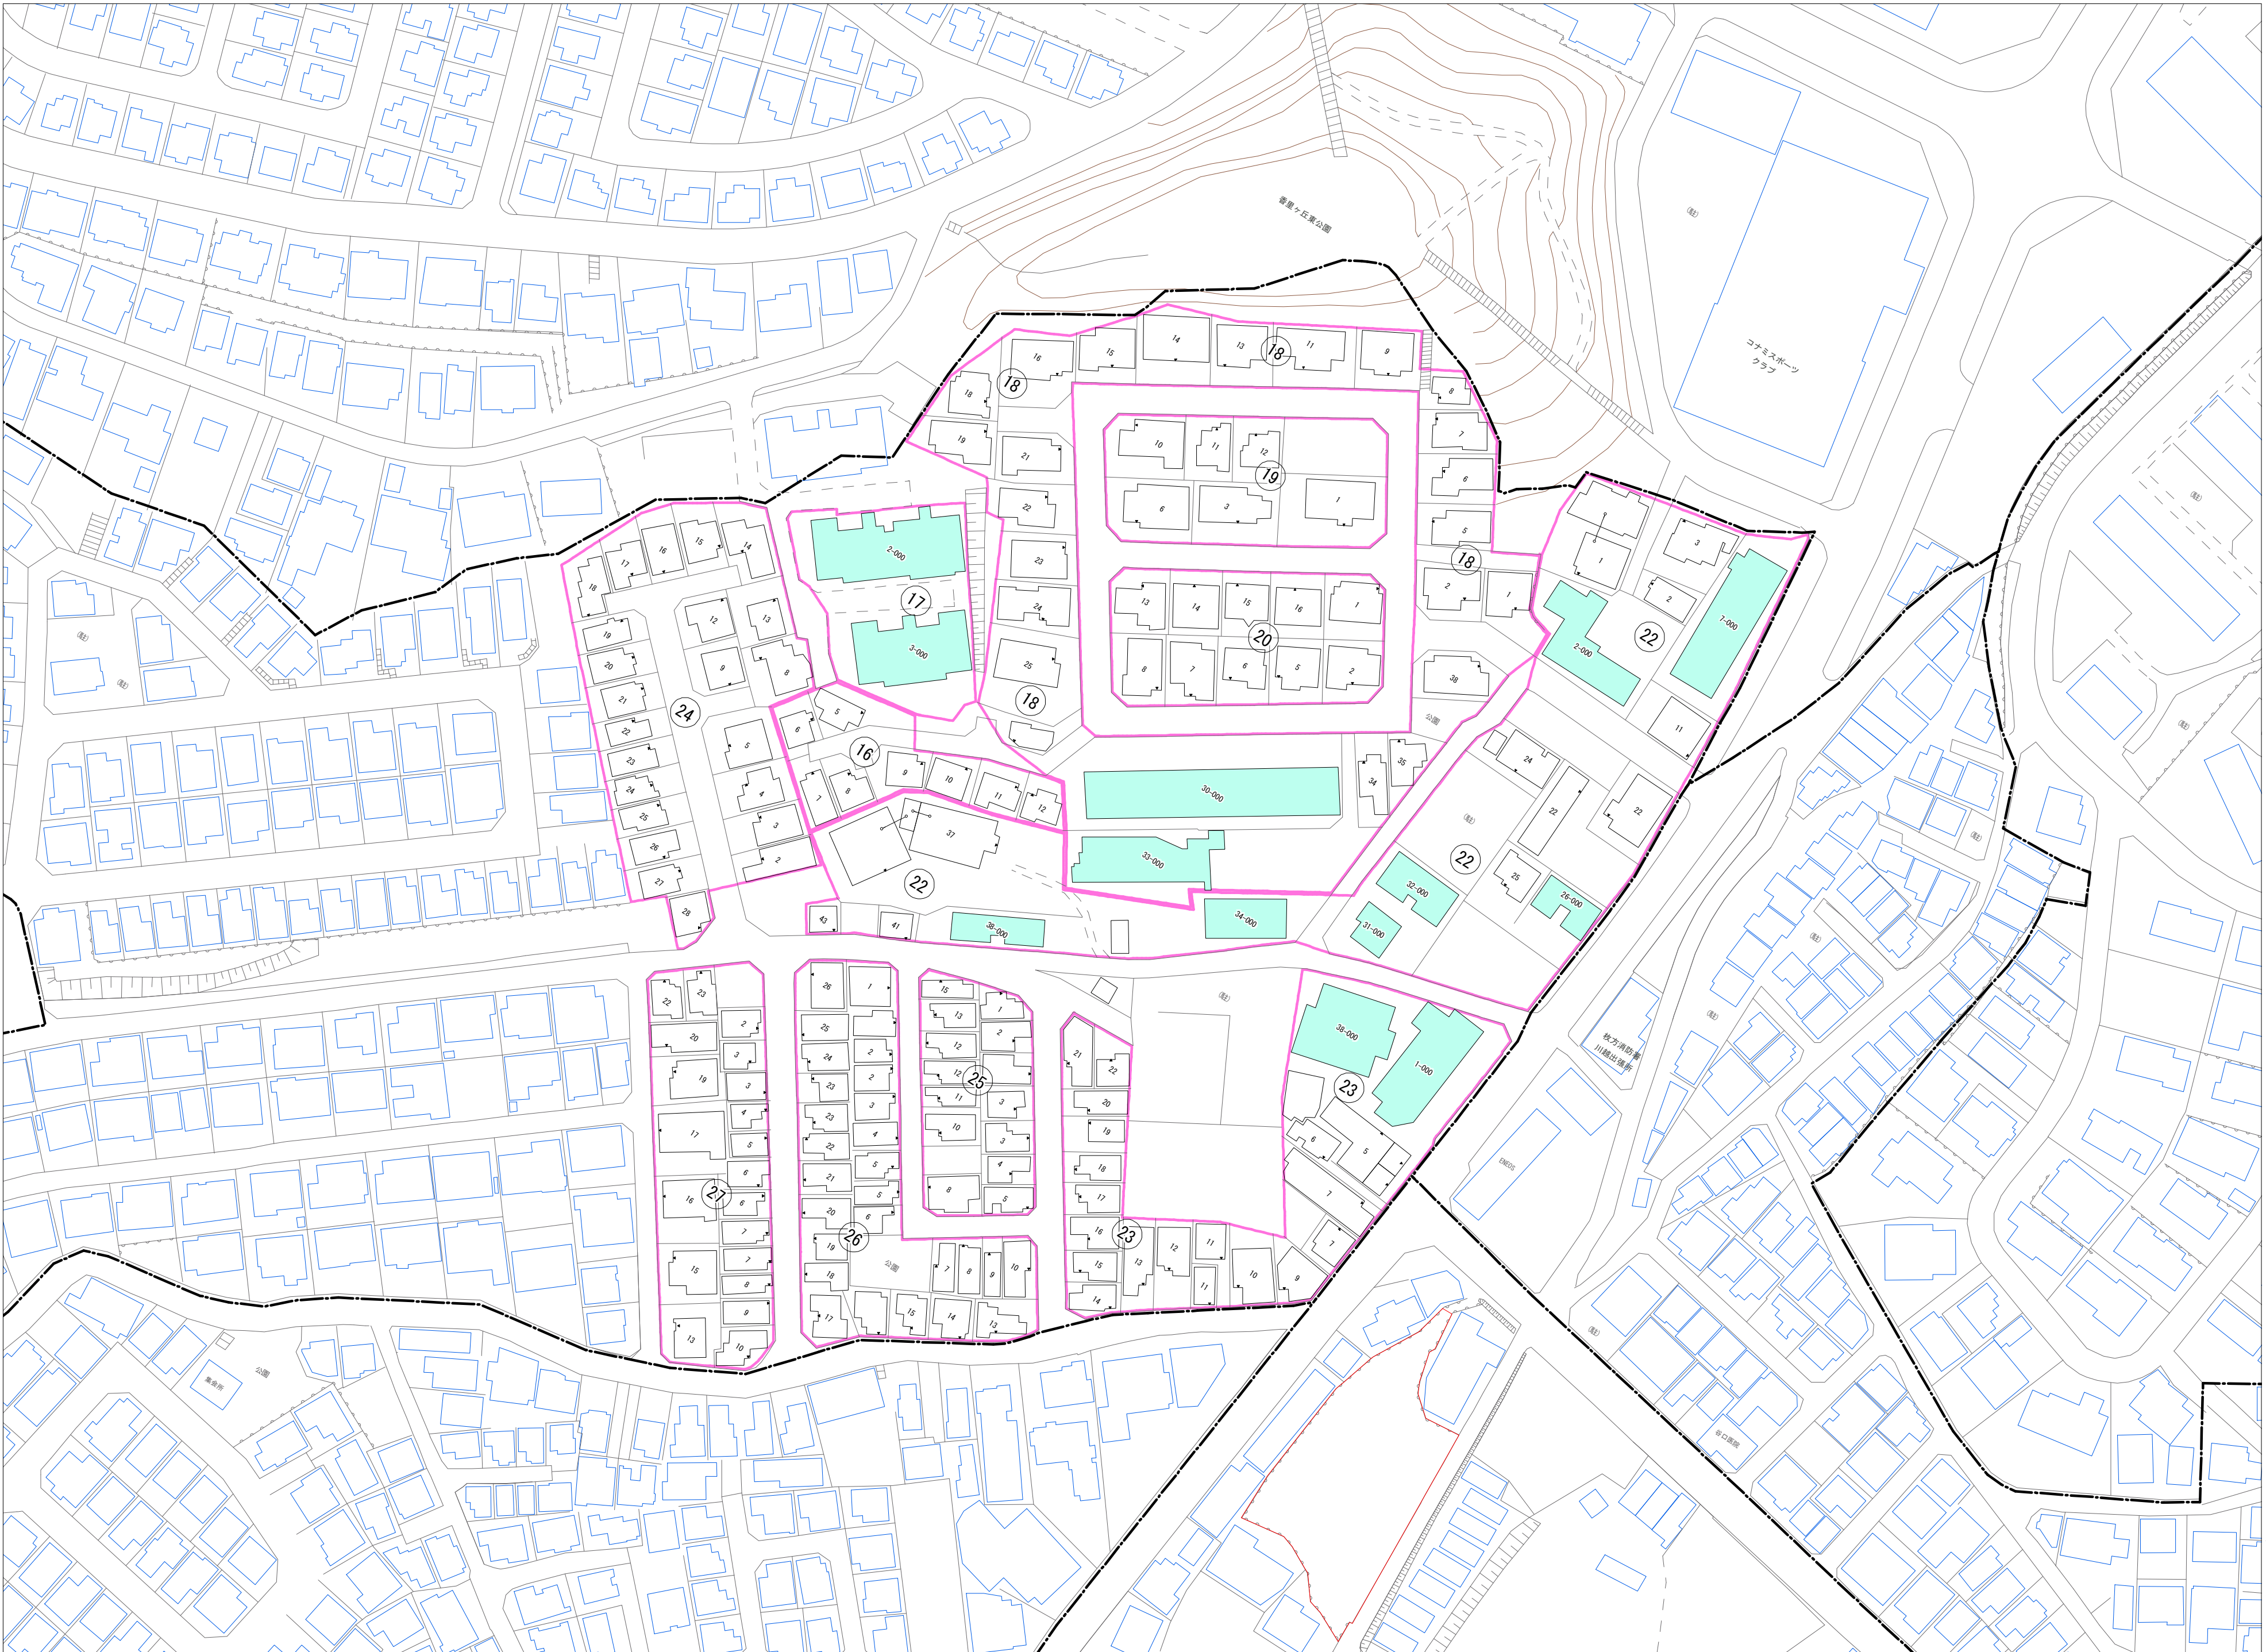

令和五年三月印刷

香里ヶ丘十二丁目 概見図

凡 例	
▲	町 界
▲ 1	家屋及び家屋出入口 住居番号
▲ 5-1	家屋(専続管付き) 出入口、住居番号
■	集合住宅
□	街区(単独)
□	街区(築地有り)
⑧	街区番号
○	同管記号
—	閉路区画

株式会社かんこう

枚方市

1:1000