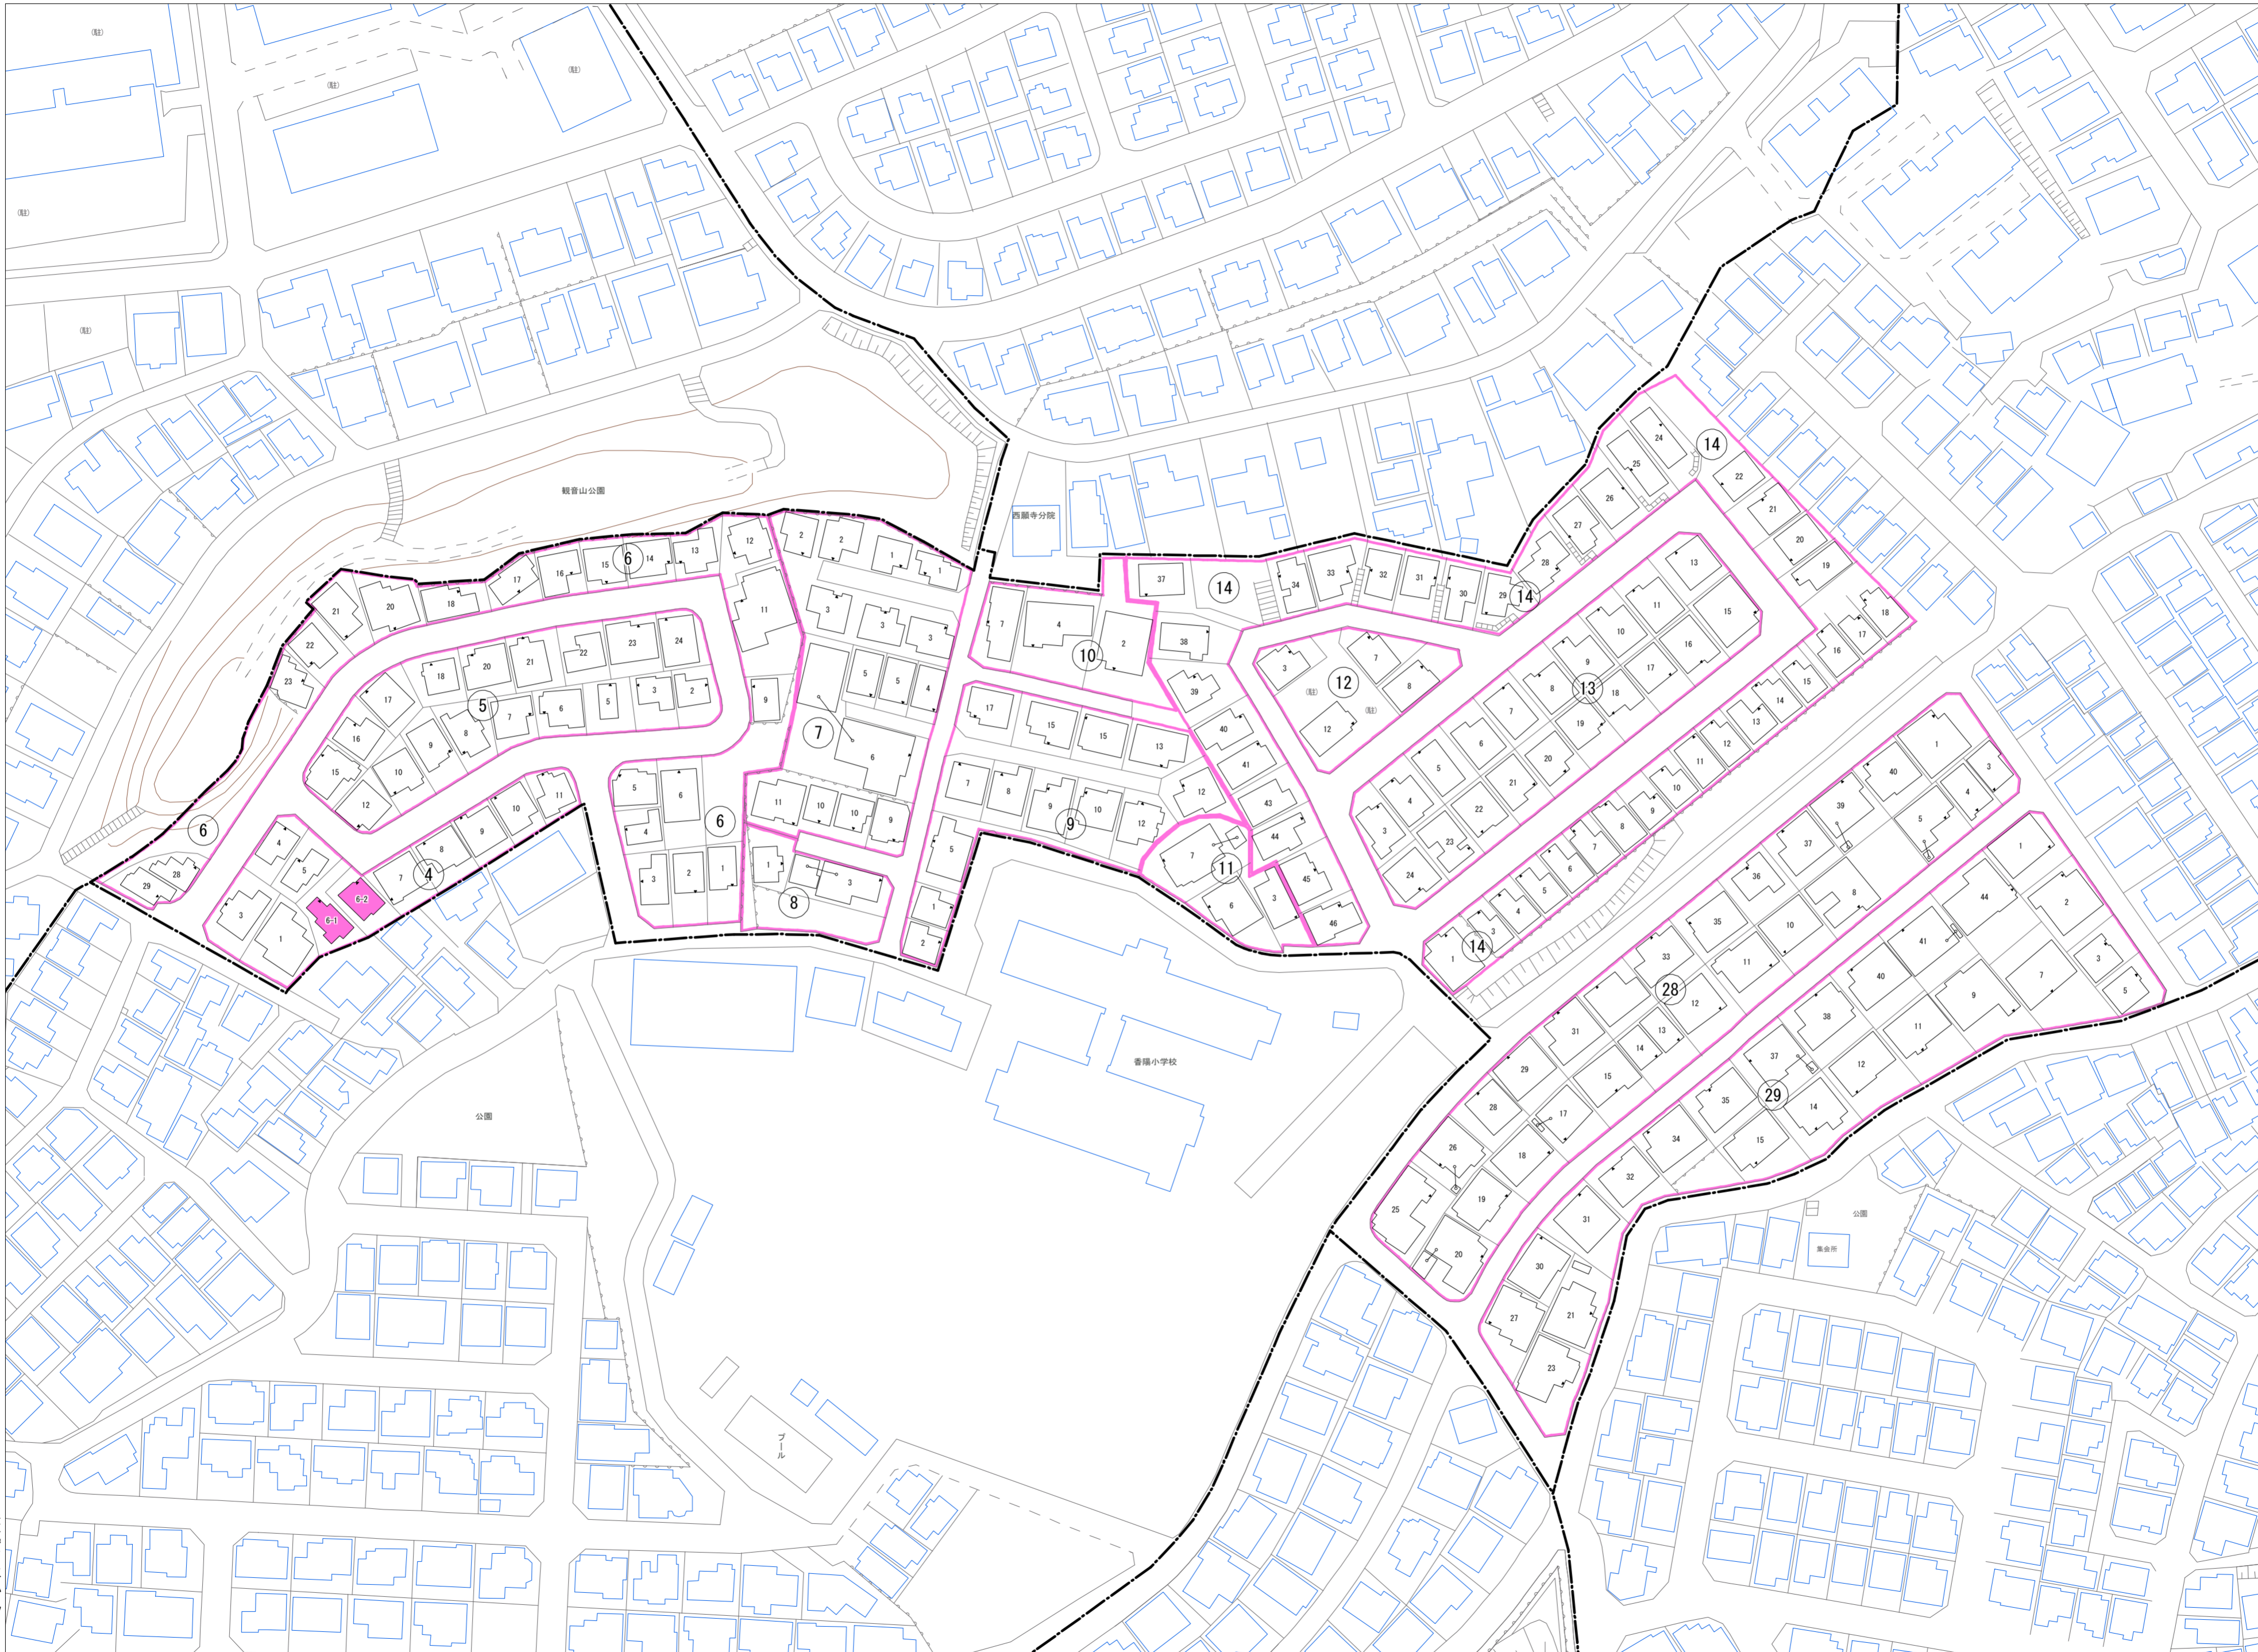

令和五年三月印刷

香里ヶ丘十二丁目 概見図

凡 例	
—	町 界
▲	1 家屋及び家屋出入口 住居番号
▲	5-1 家屋(手続完了付き) 出入口、住居番号
■	集合住宅
□	街区(単独)
□	街区(敷地有り)
⑧	街区番号
○	同 番 記 号
—	閉 境 区 画

株式会社かんこう

枚方市

1:1000