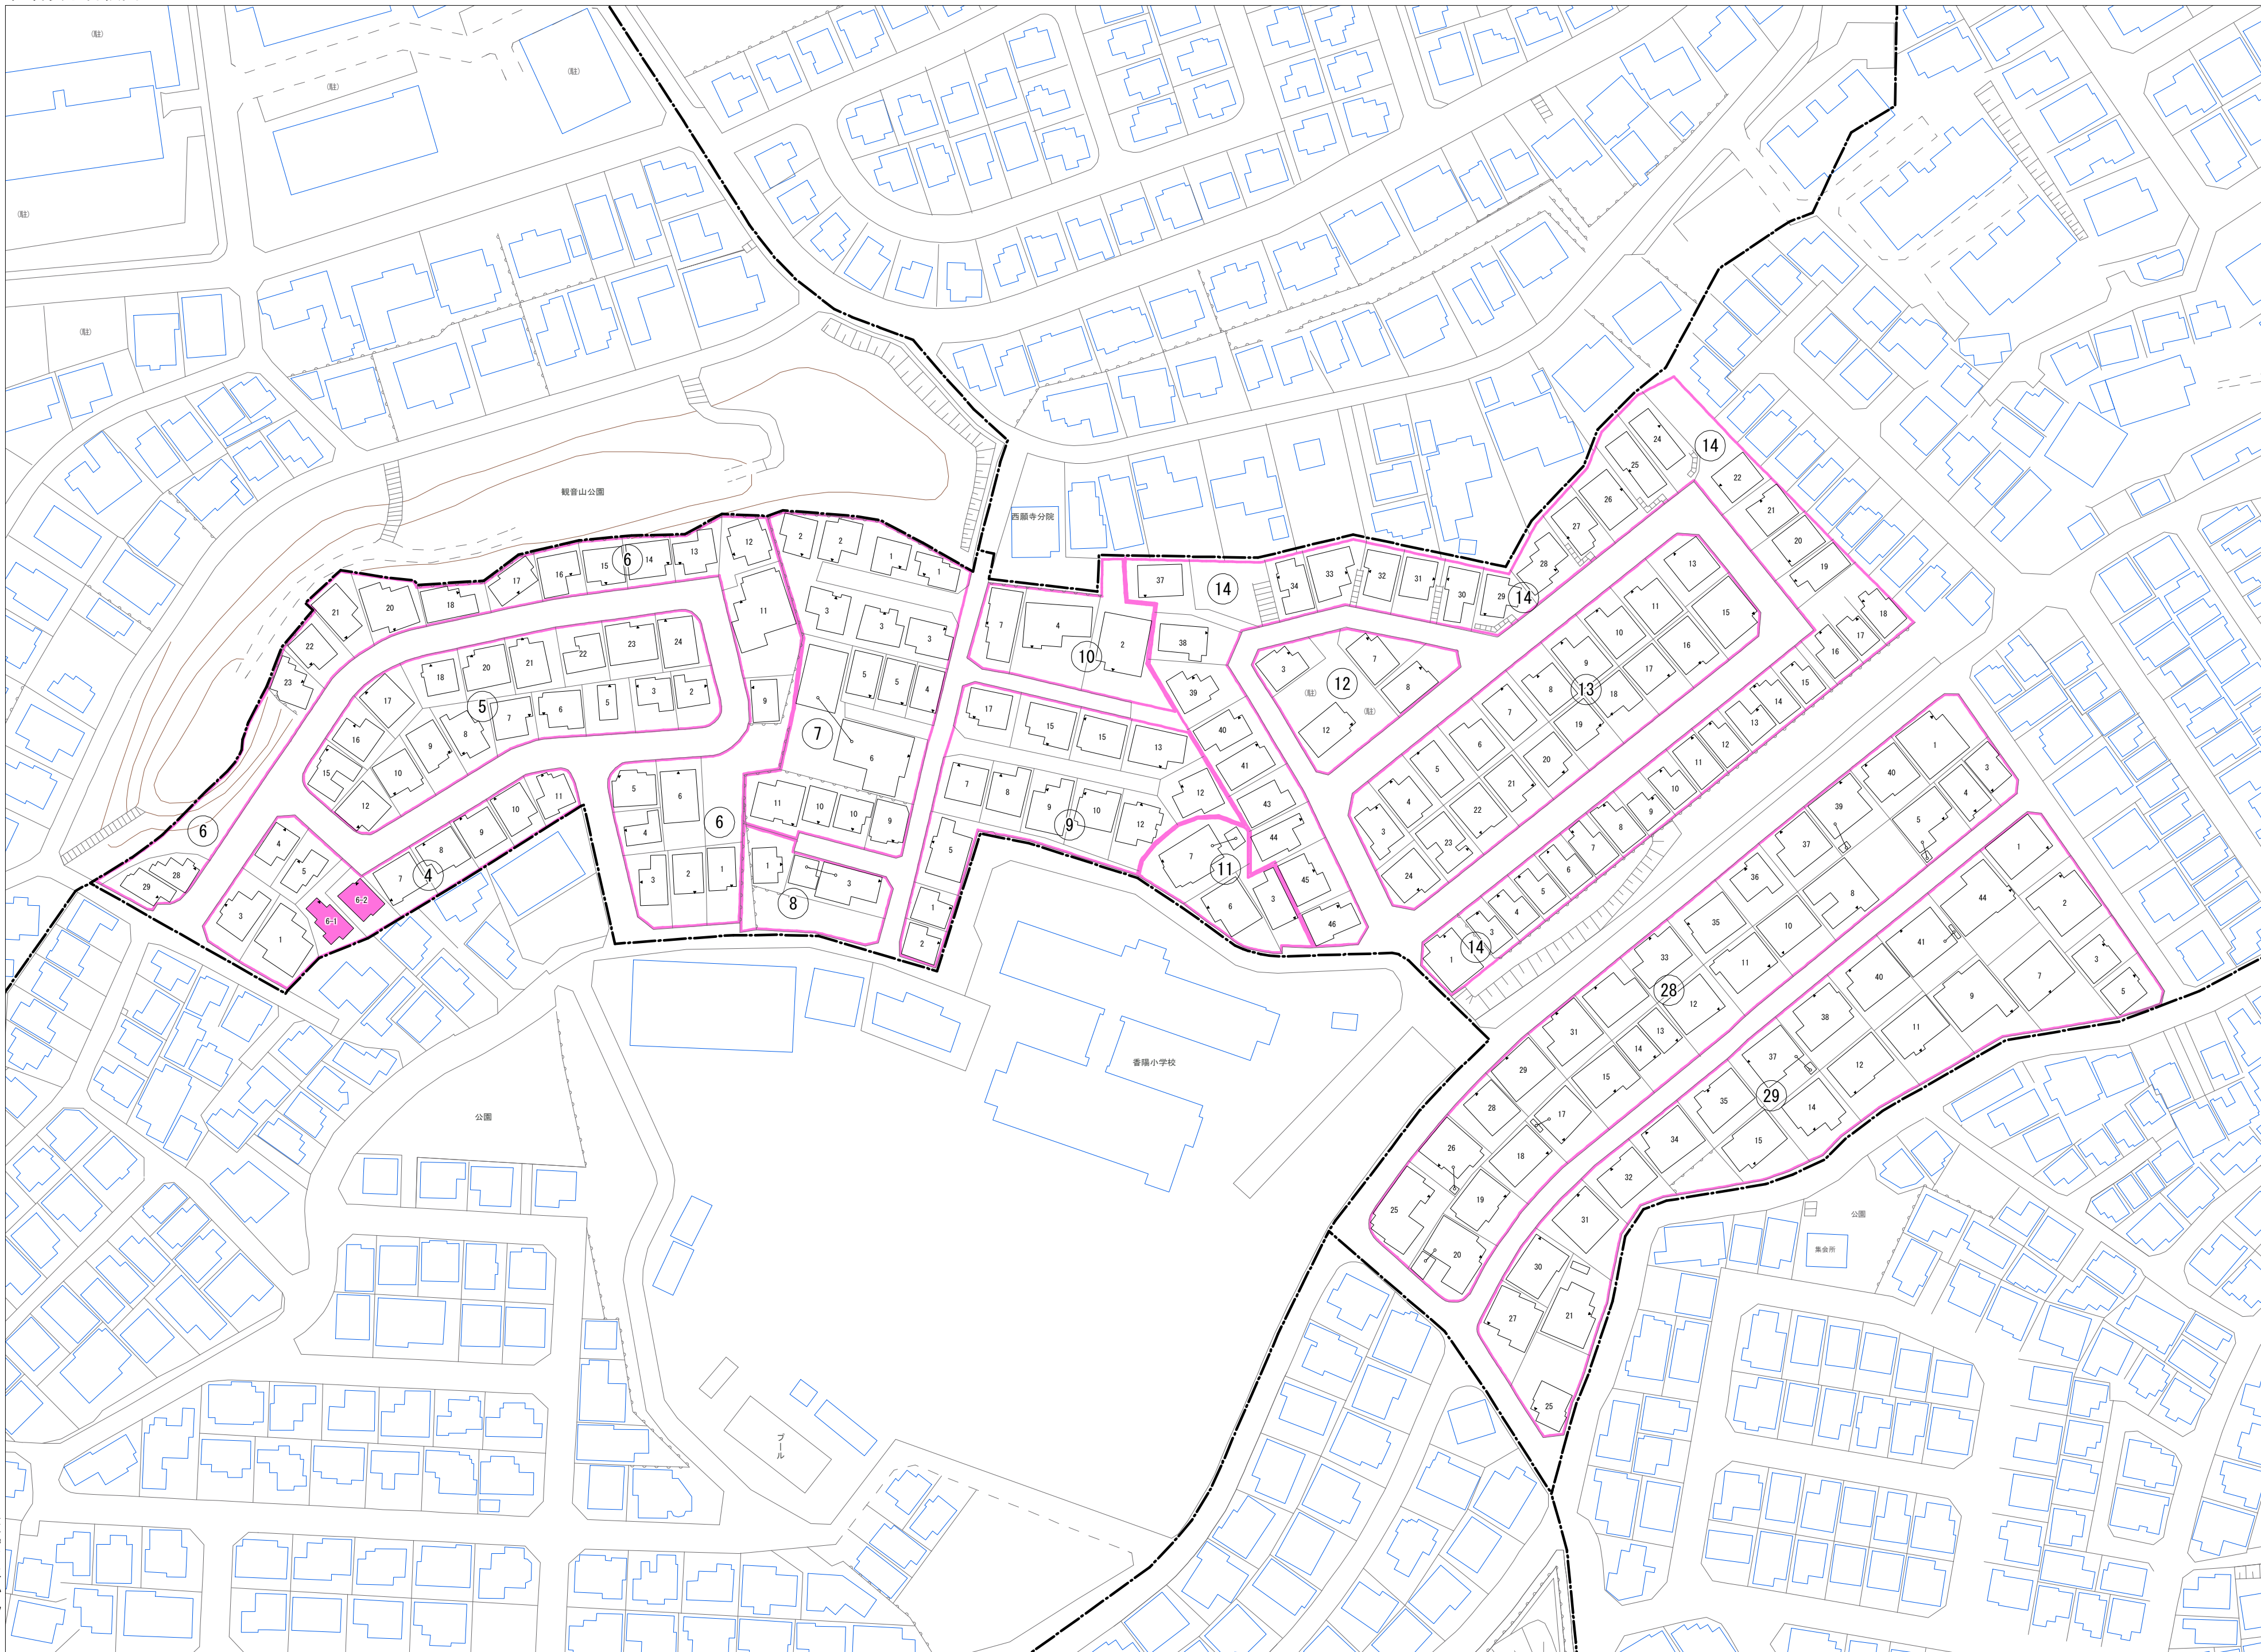

令和七年三月印刷

香里ヶ丘十二丁目 概見図

凡 例	
—	町 界
▲	家屋及び家屋出入口 住居番号
■	家屋(専続管付き) 出入口、住居番号
■	集合住宅
□	街区(単独)
□	街区(敷地有り)
⑧	街区番号
○	同管記号
—	閉路区画

株式会社かんこう

枚方市

1:1000