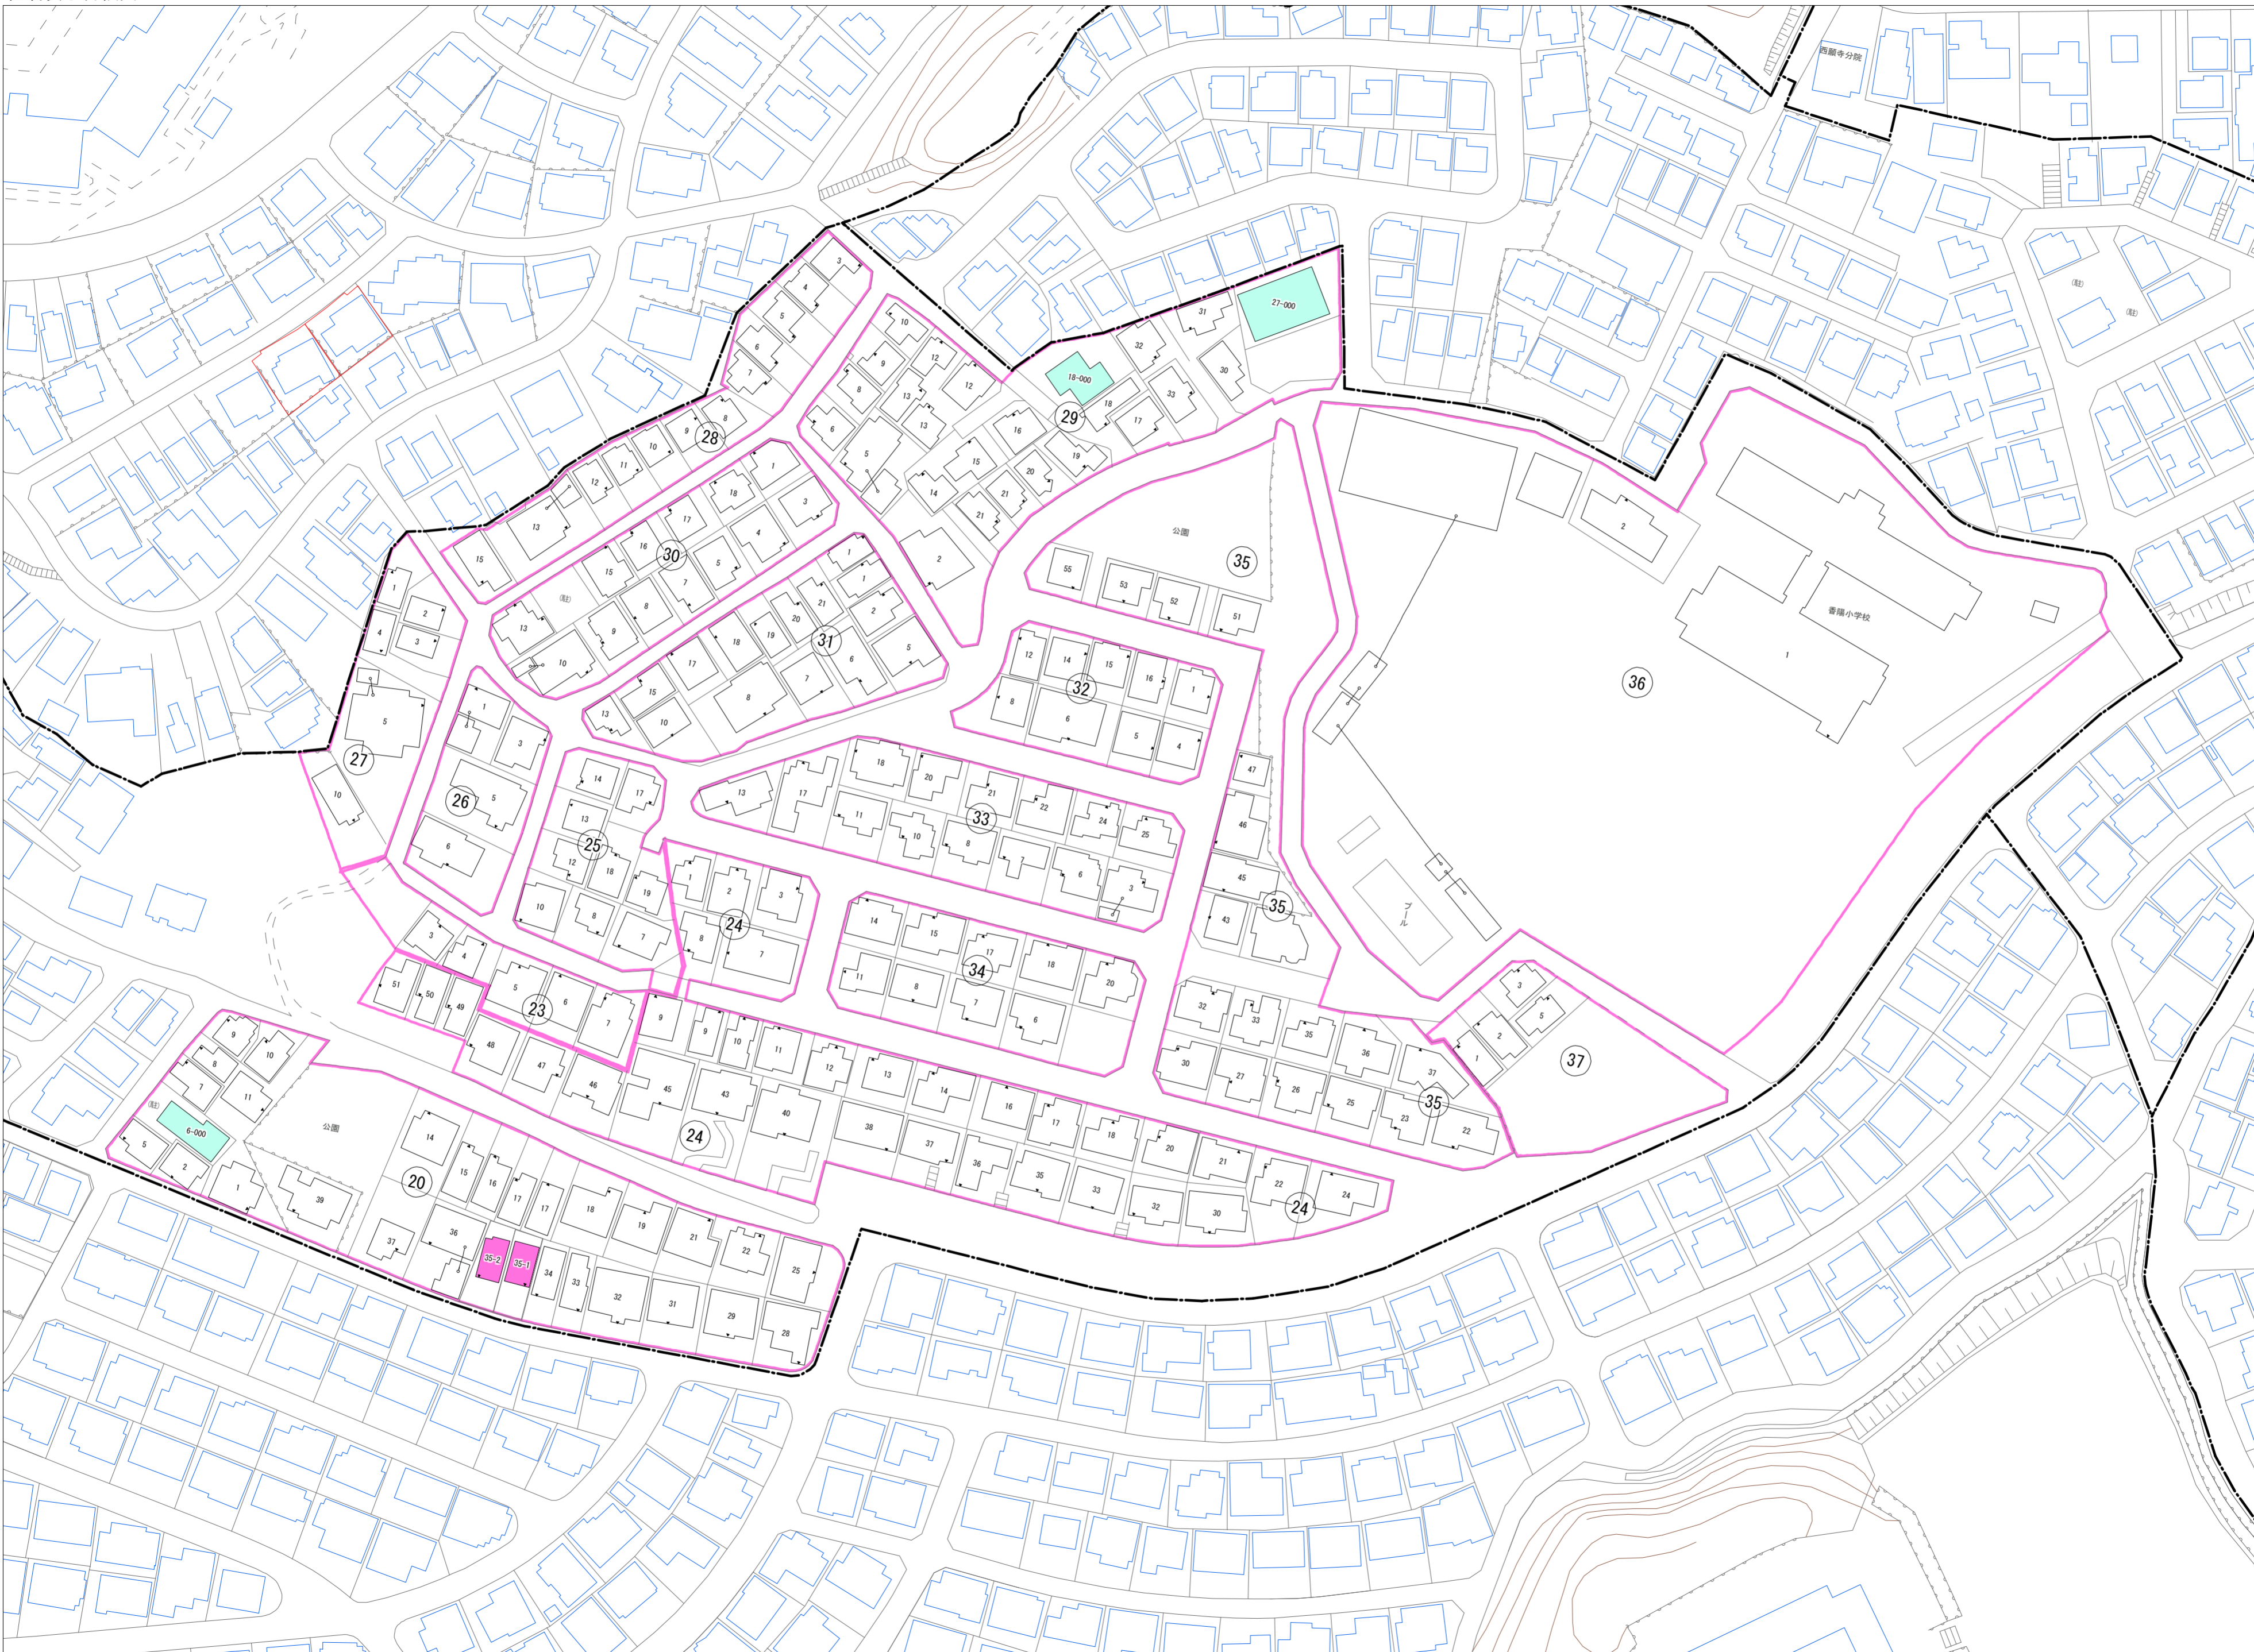

令和七年三月印刷

香里ヶ丘十一丁目
概見図

凡 例	
	町 界
	1 家屋及び家屋出入口 住居番号
	5-1 家屋(専続管付き) 出入口、住居番号
	集合住宅
	街区(単独)
	街区(敷地有り)
	街区番号
	同管記号
	閉路区画

株式会社かんこう

枚方市

1:1000