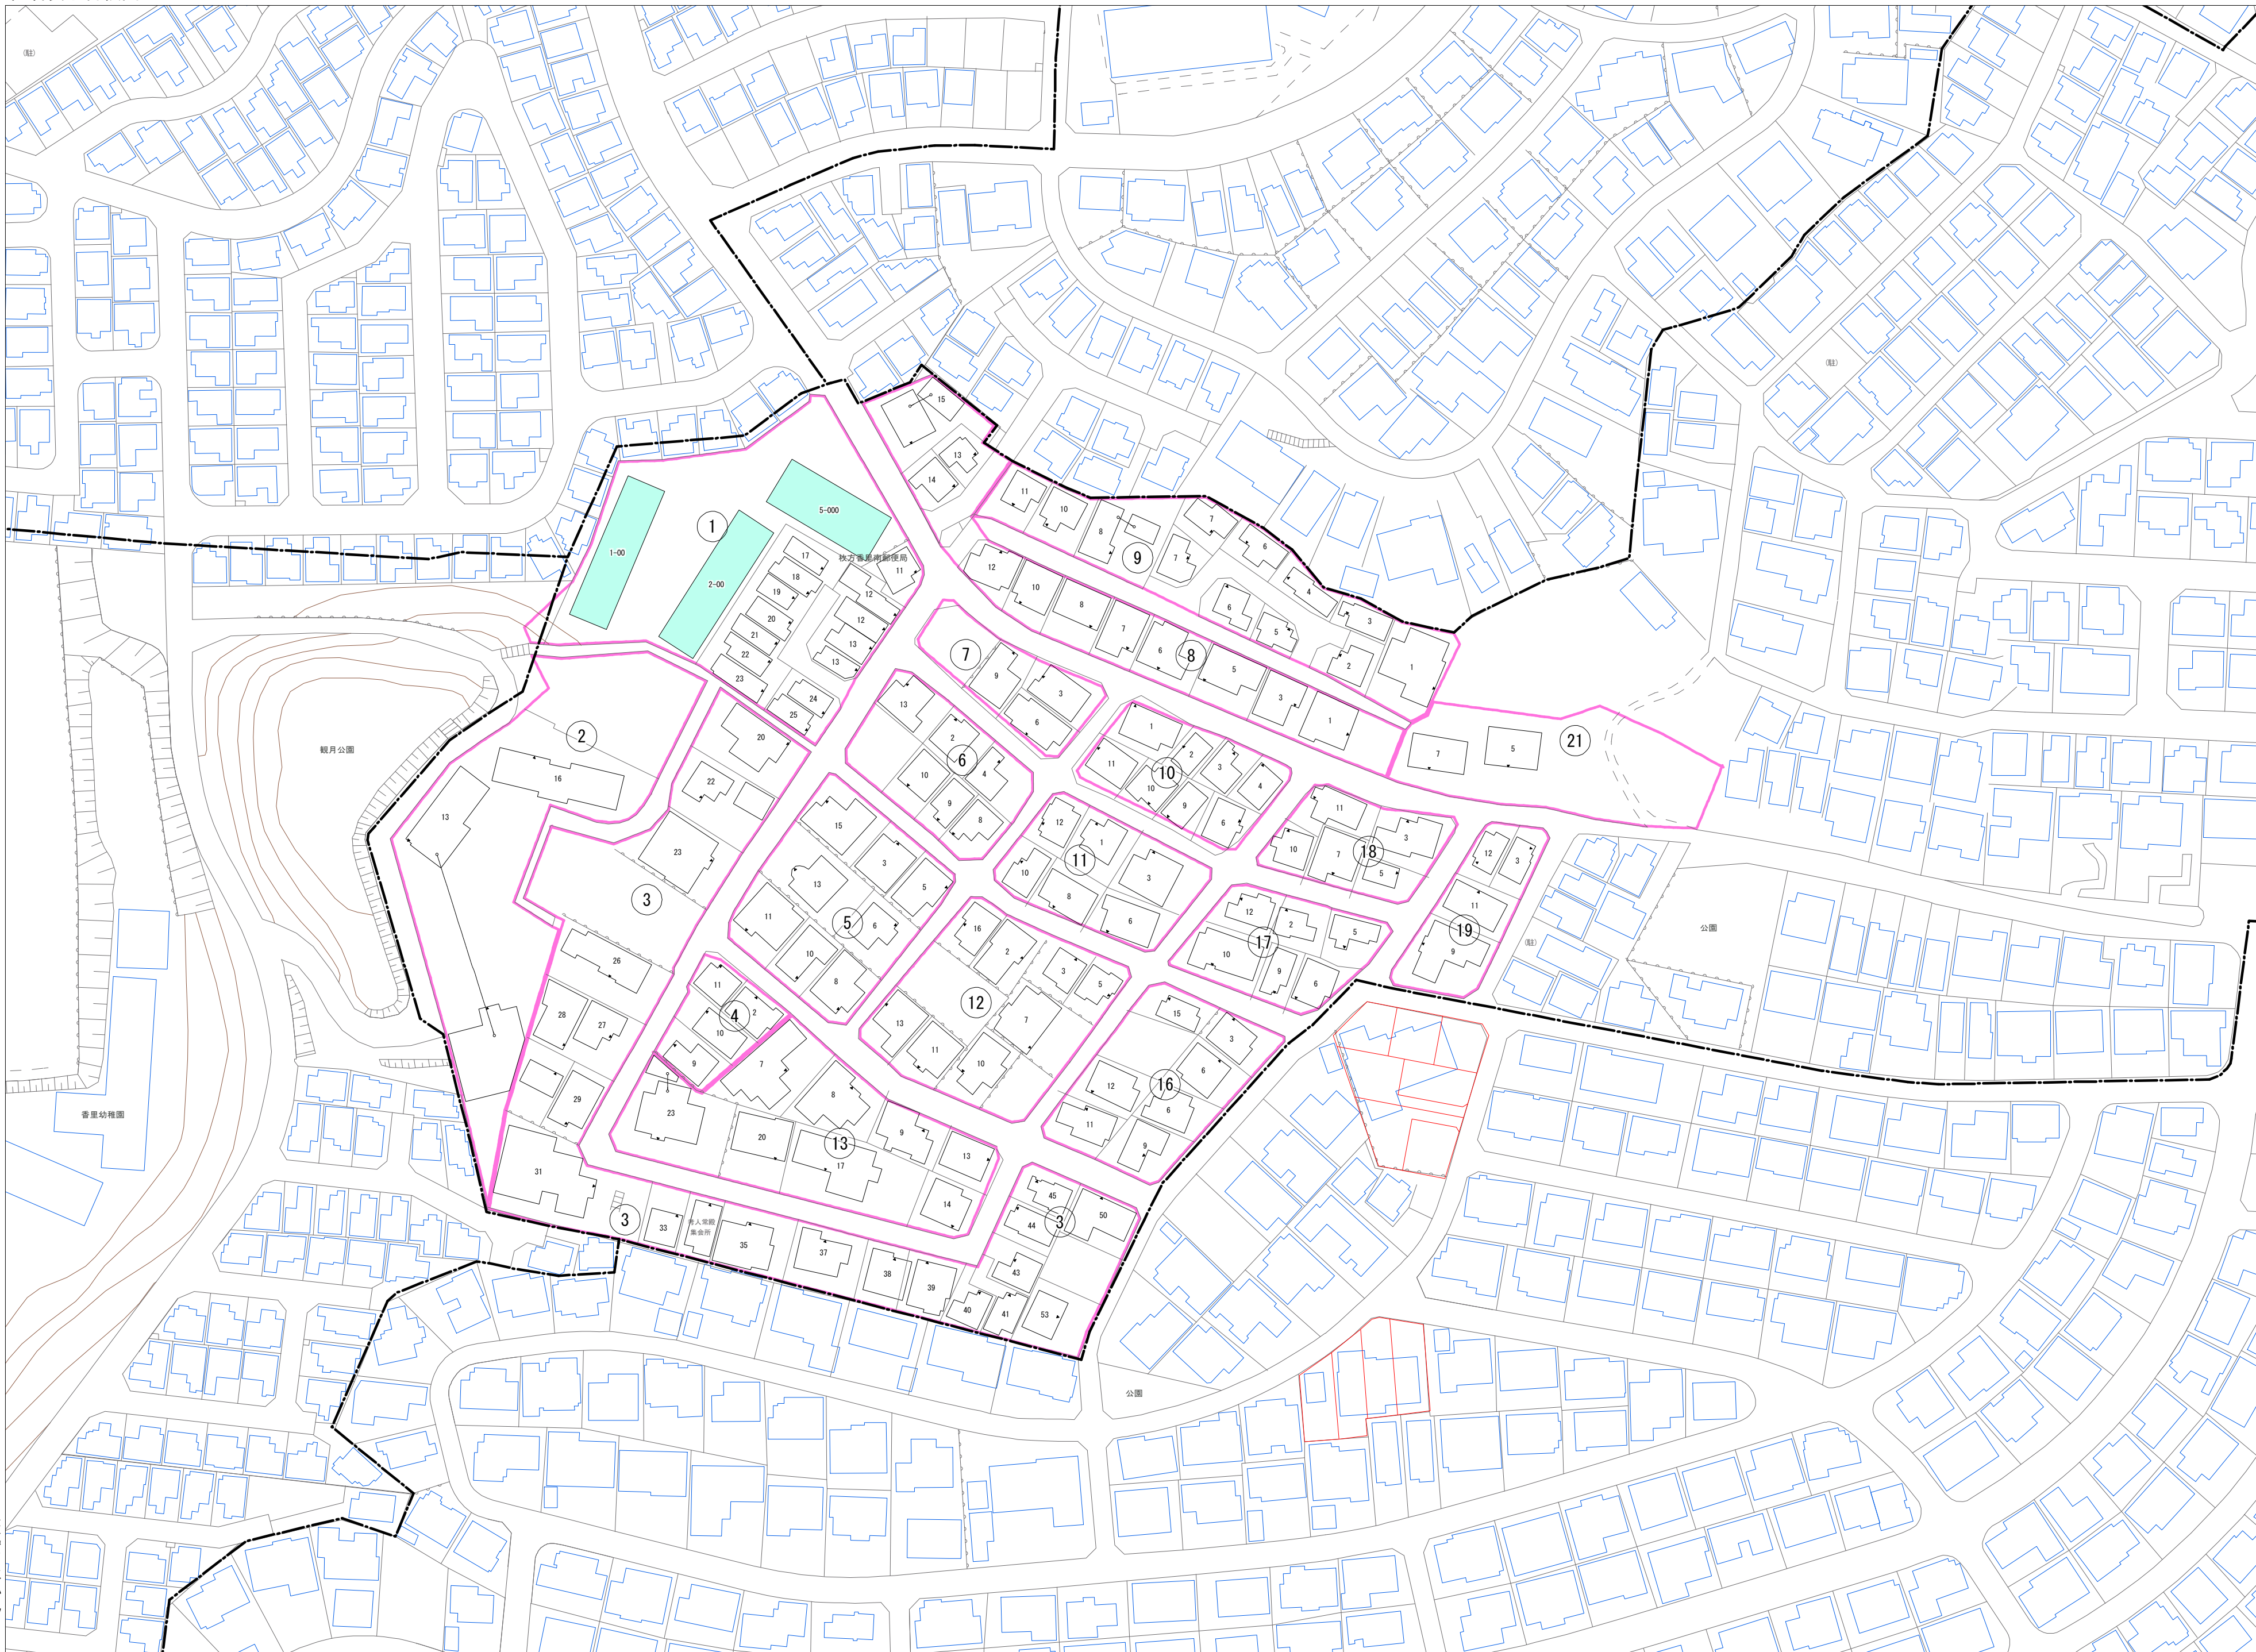

令和五年三月印刷

香里ヶ丘十一丁目 概見図

凡 例	
	町 界
	1 家屋及び家屋出入口 住居番号
	5-1 家屋(専続管付き) 出入口、住居番号
	集合住宅
	街区(単独)
	街区(敷地有り)
	街区番号
	同 番 記 号
	閉 苑 区 画

株式会社かんこう

枚方市

1:1000