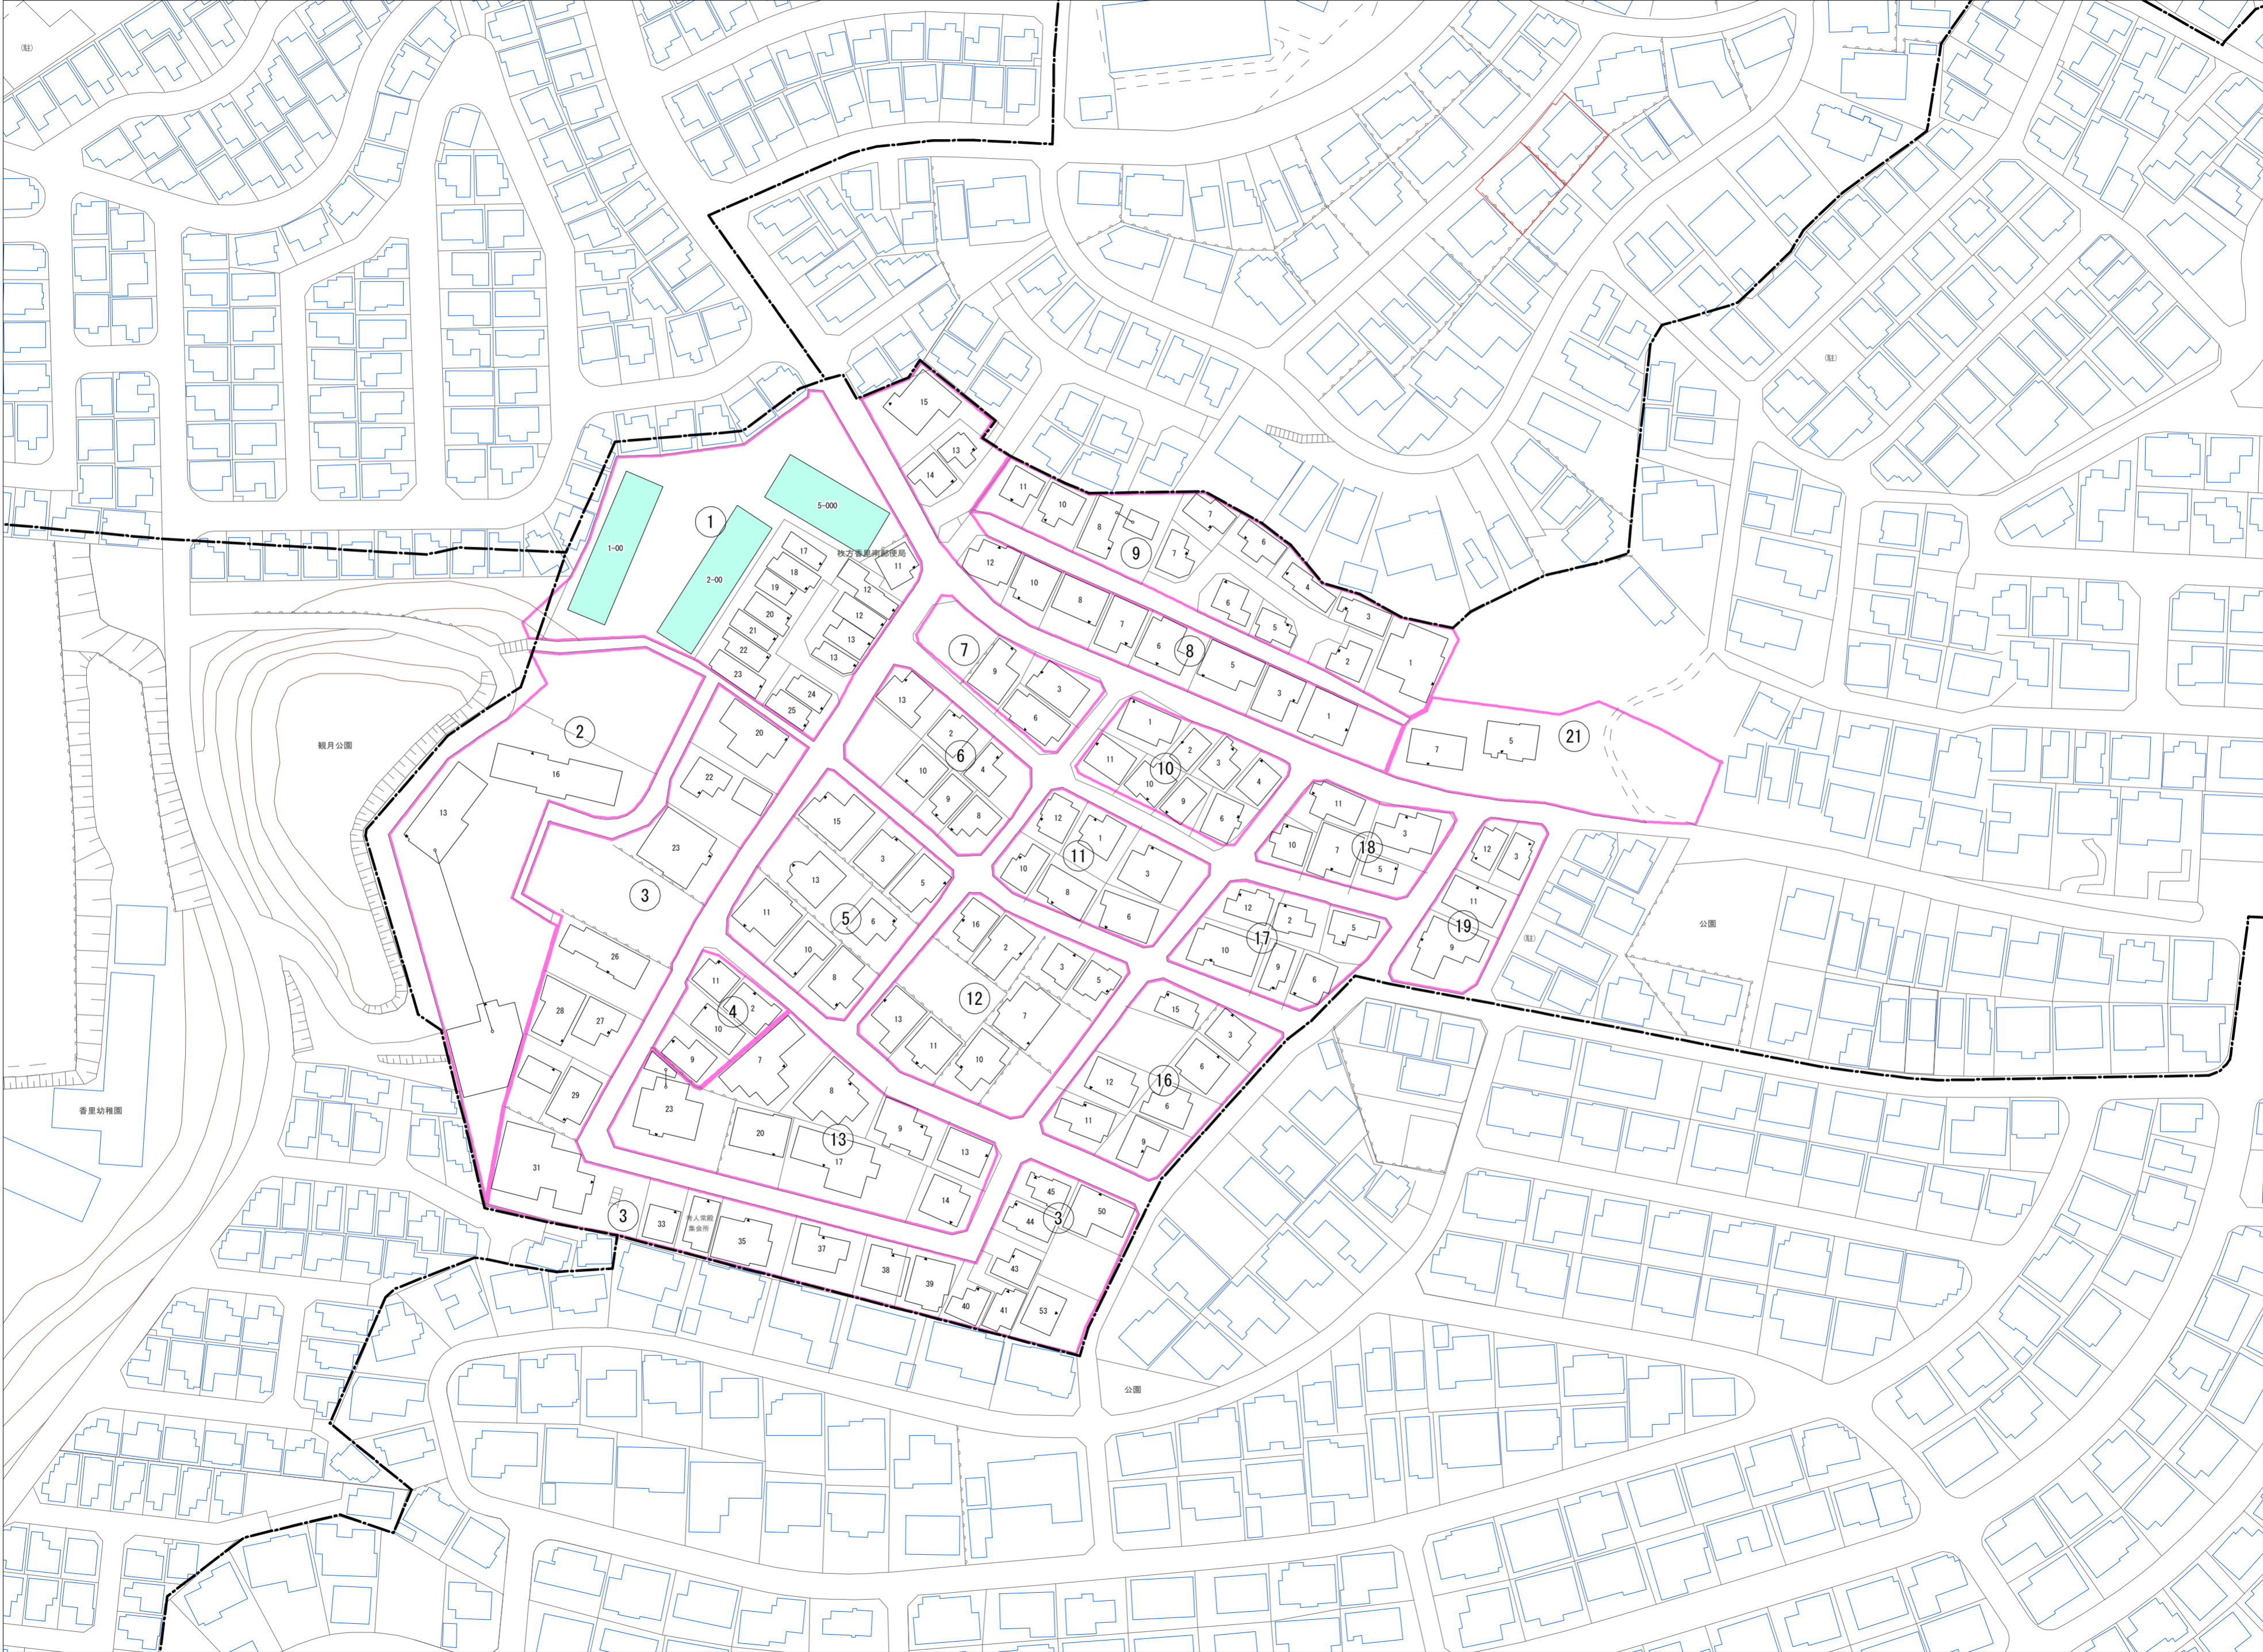

令和七年三月印刷

香里ヶ丘十一丁目 概見図

凡 例	
	町 界
	1 家屋及び家屋出入口 住居番号
	5-1 家屋(専続管付き) 出入口、住居番号
	集合住宅
	街区(単独)
	街区(敷地有り)
	街区番号
	同 番 記 号
	閉 苑 区 画

株式会社かんこう

枚方市

1:1000