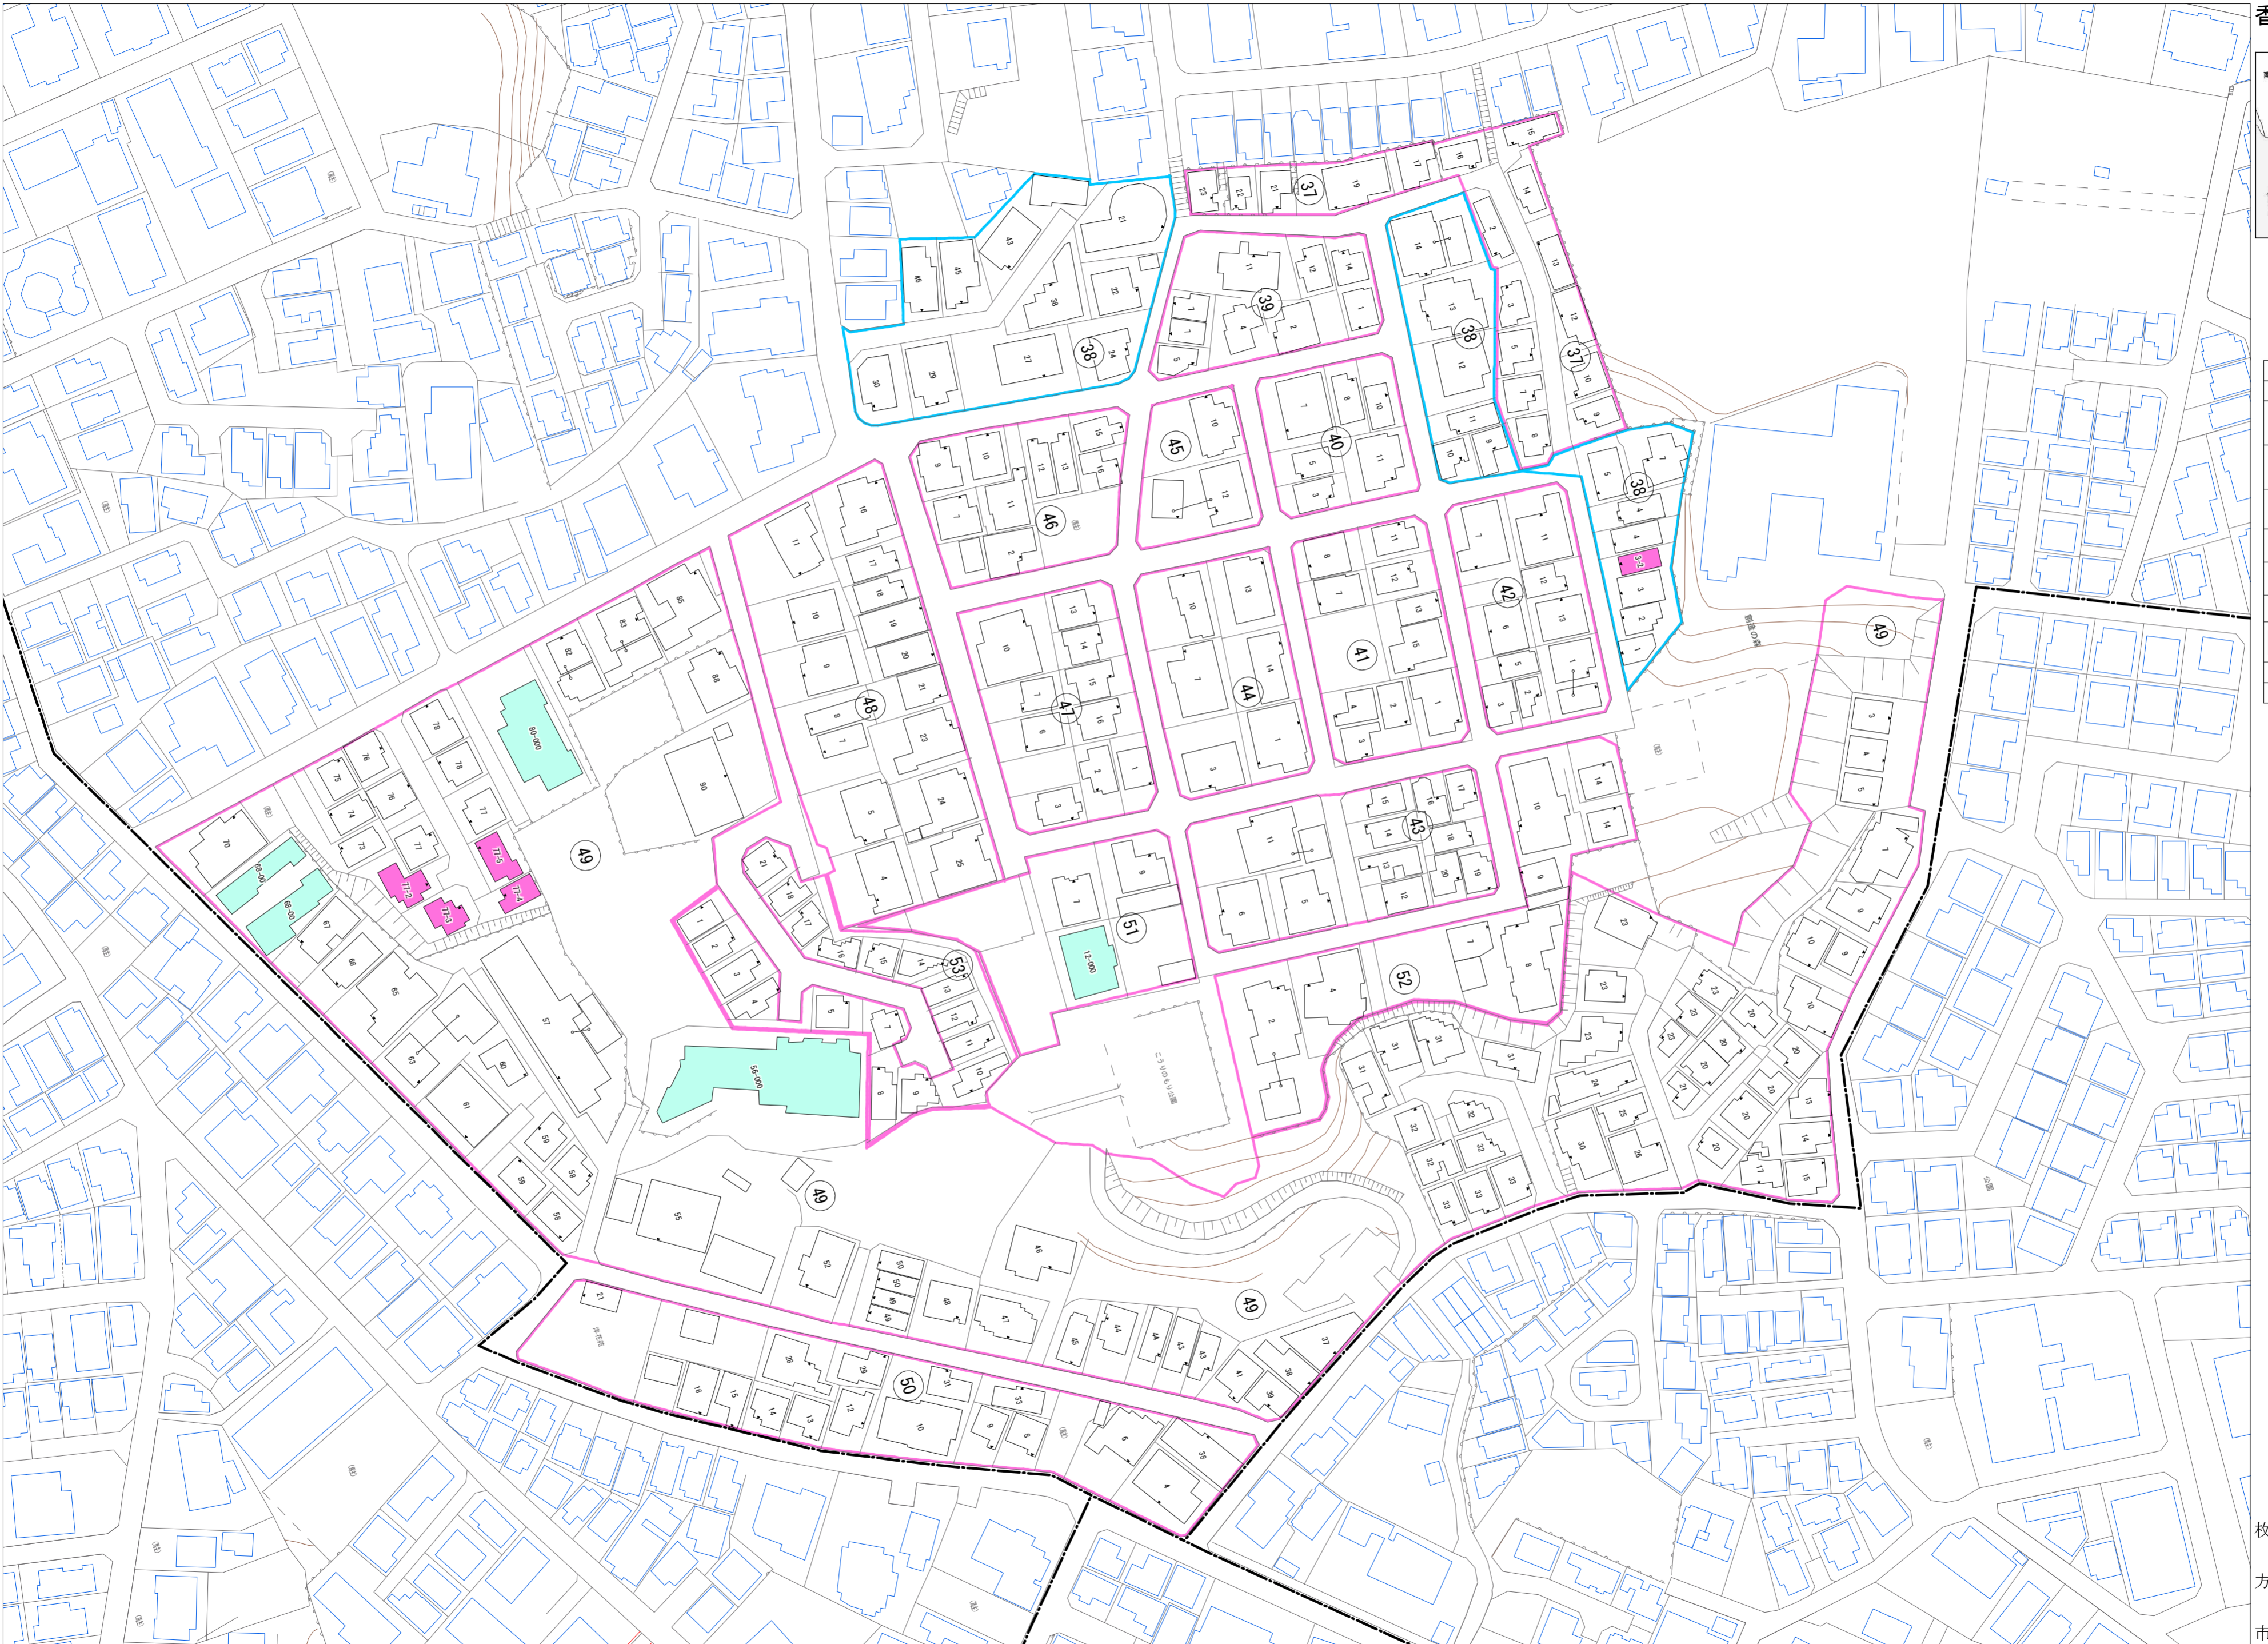

令和七年三月印刷

香里園山之手町
概見図

凡 例	
	町 界
	1 家屋及び家屋出入口 住居番号
	5-1 家屋(専続管付き) 出入口、住居番号
	集合住宅
	街区(単独)
	街区(敷地有り)
	街区番号
	同管記号
	閉路区画

株式会社かんこう

枚方市

1:1000