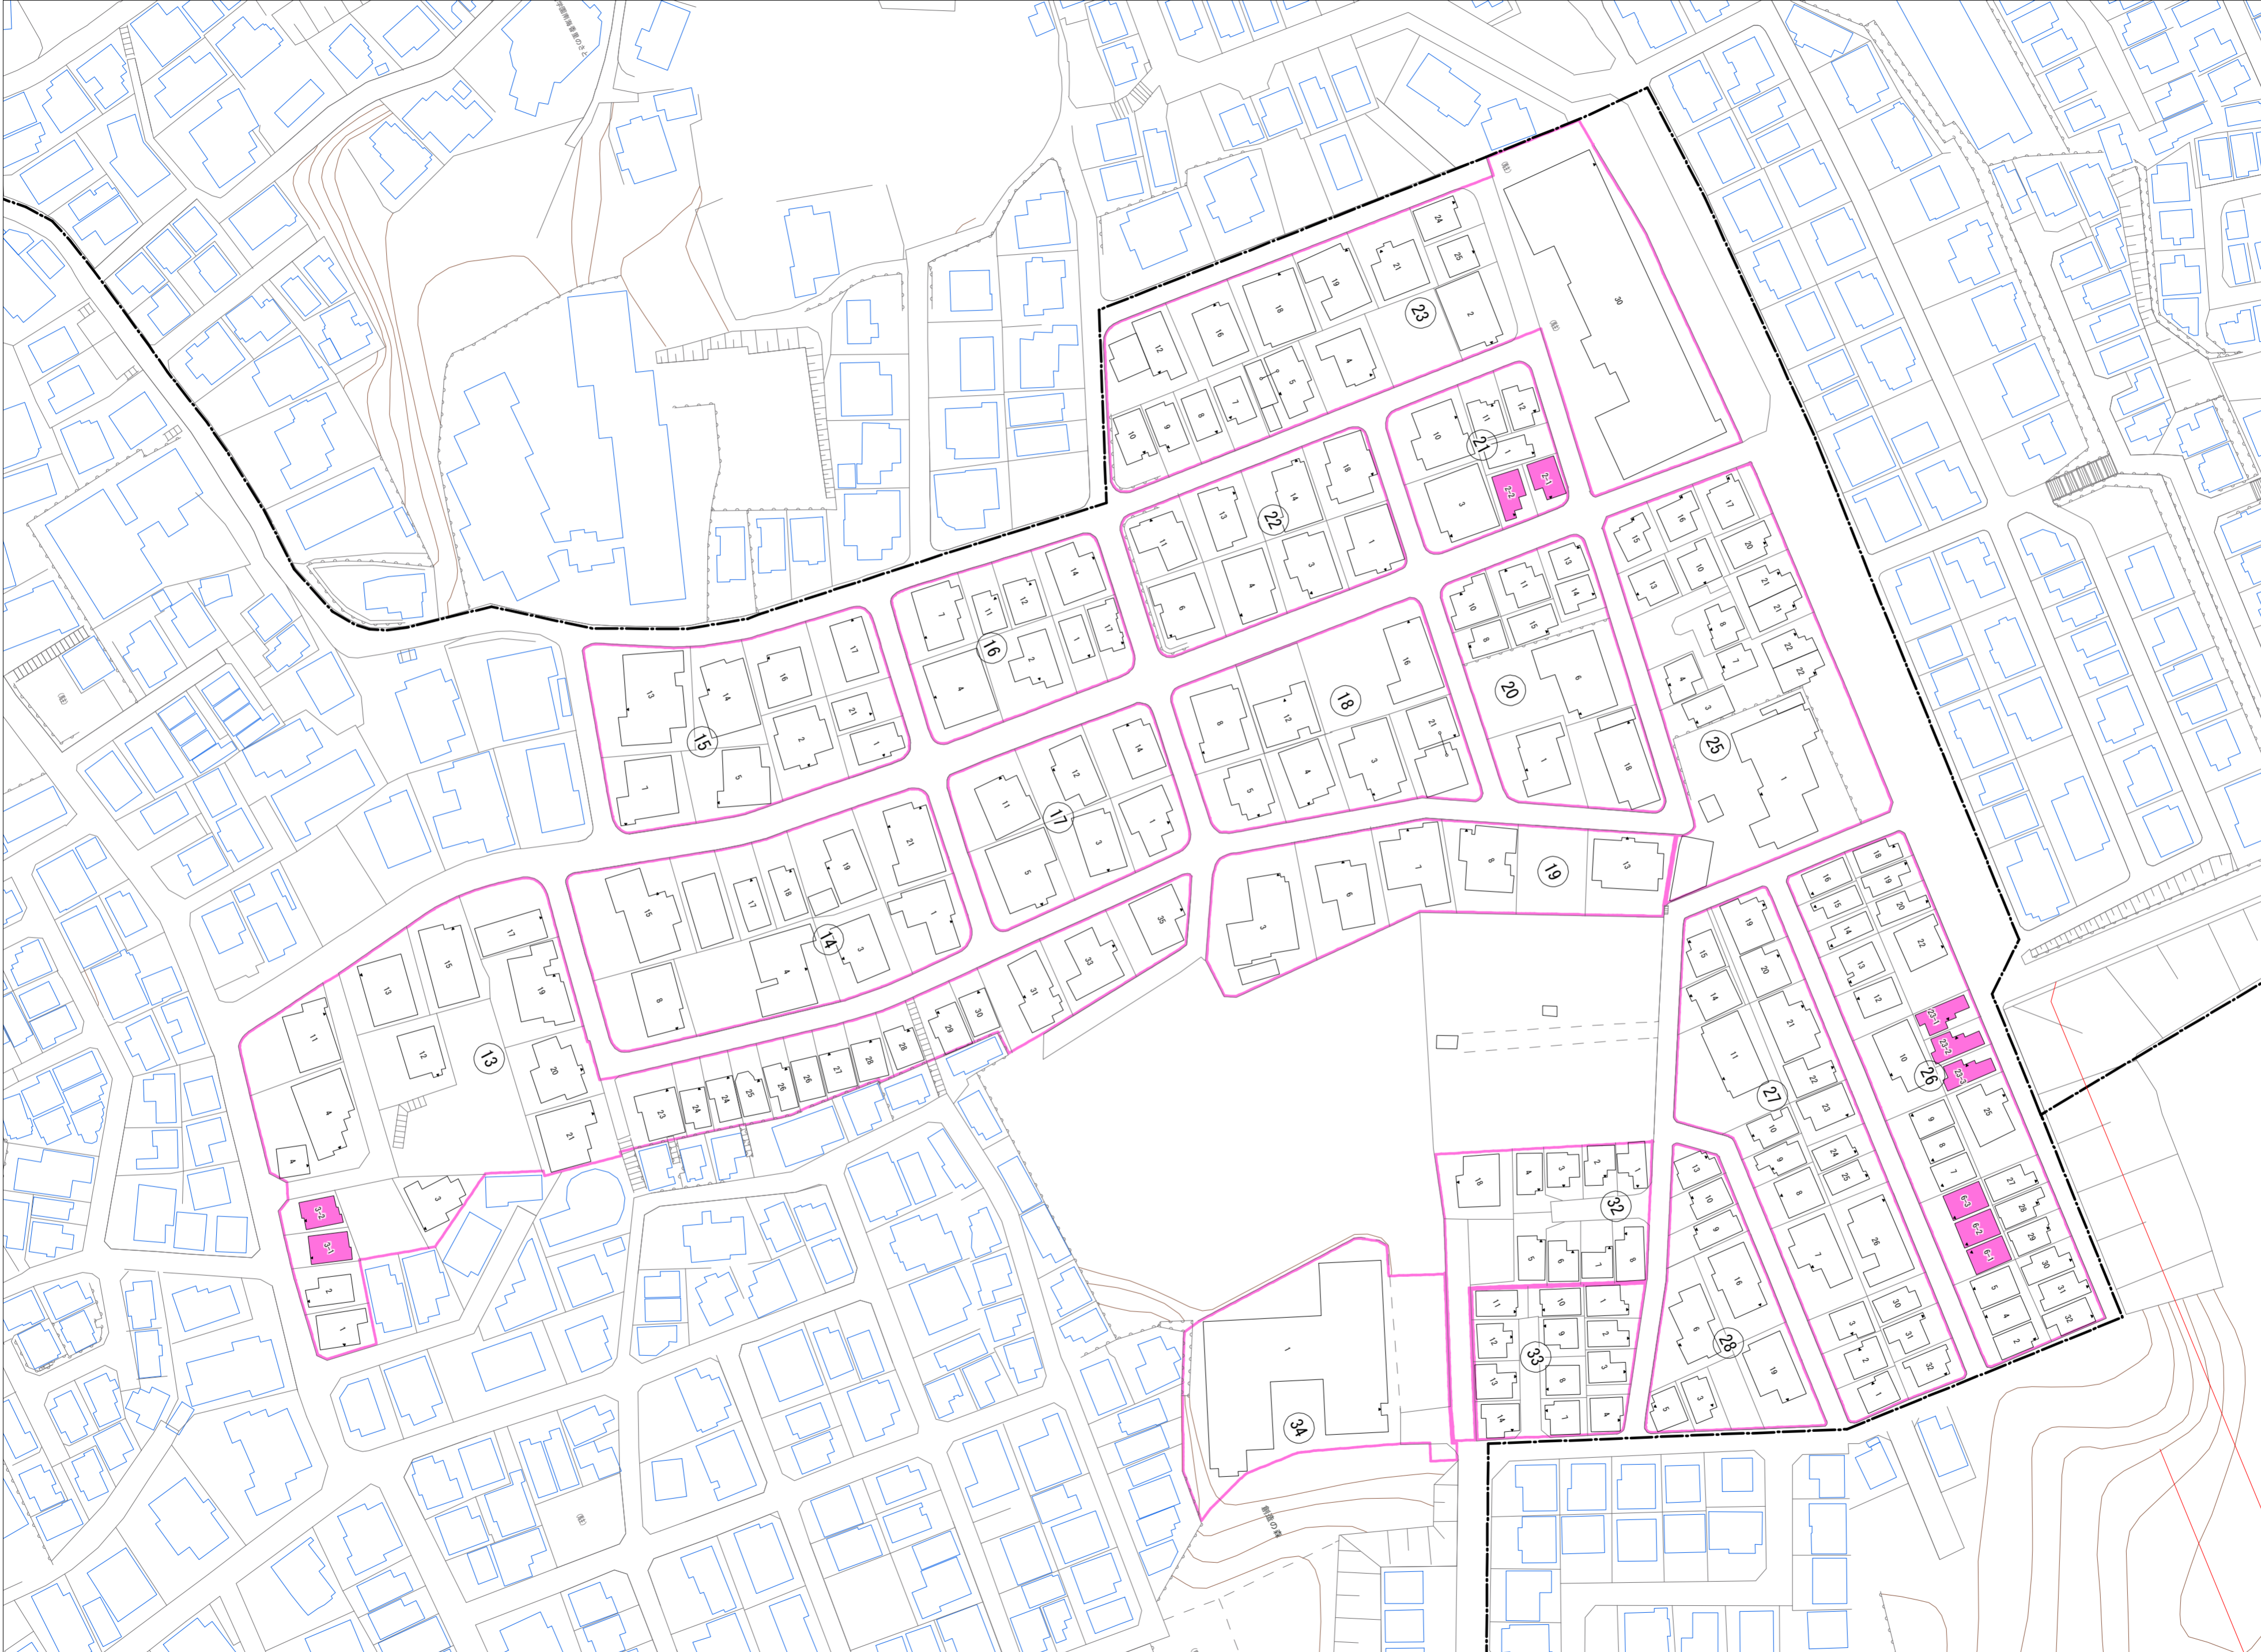

令和七年三月印刷

香里園山之手町
概見図

凡 例	
	町 界
	1 家屋及び家屋出入口 住居番号
	5-1 家屋(専続管付き) 出入口、住居番号
	集合住宅
	街区(単独)
	街区(敷地有り)
	街区番号
	同管記号
	閉苑区画

株式会社かんり

枚方市

1:1000