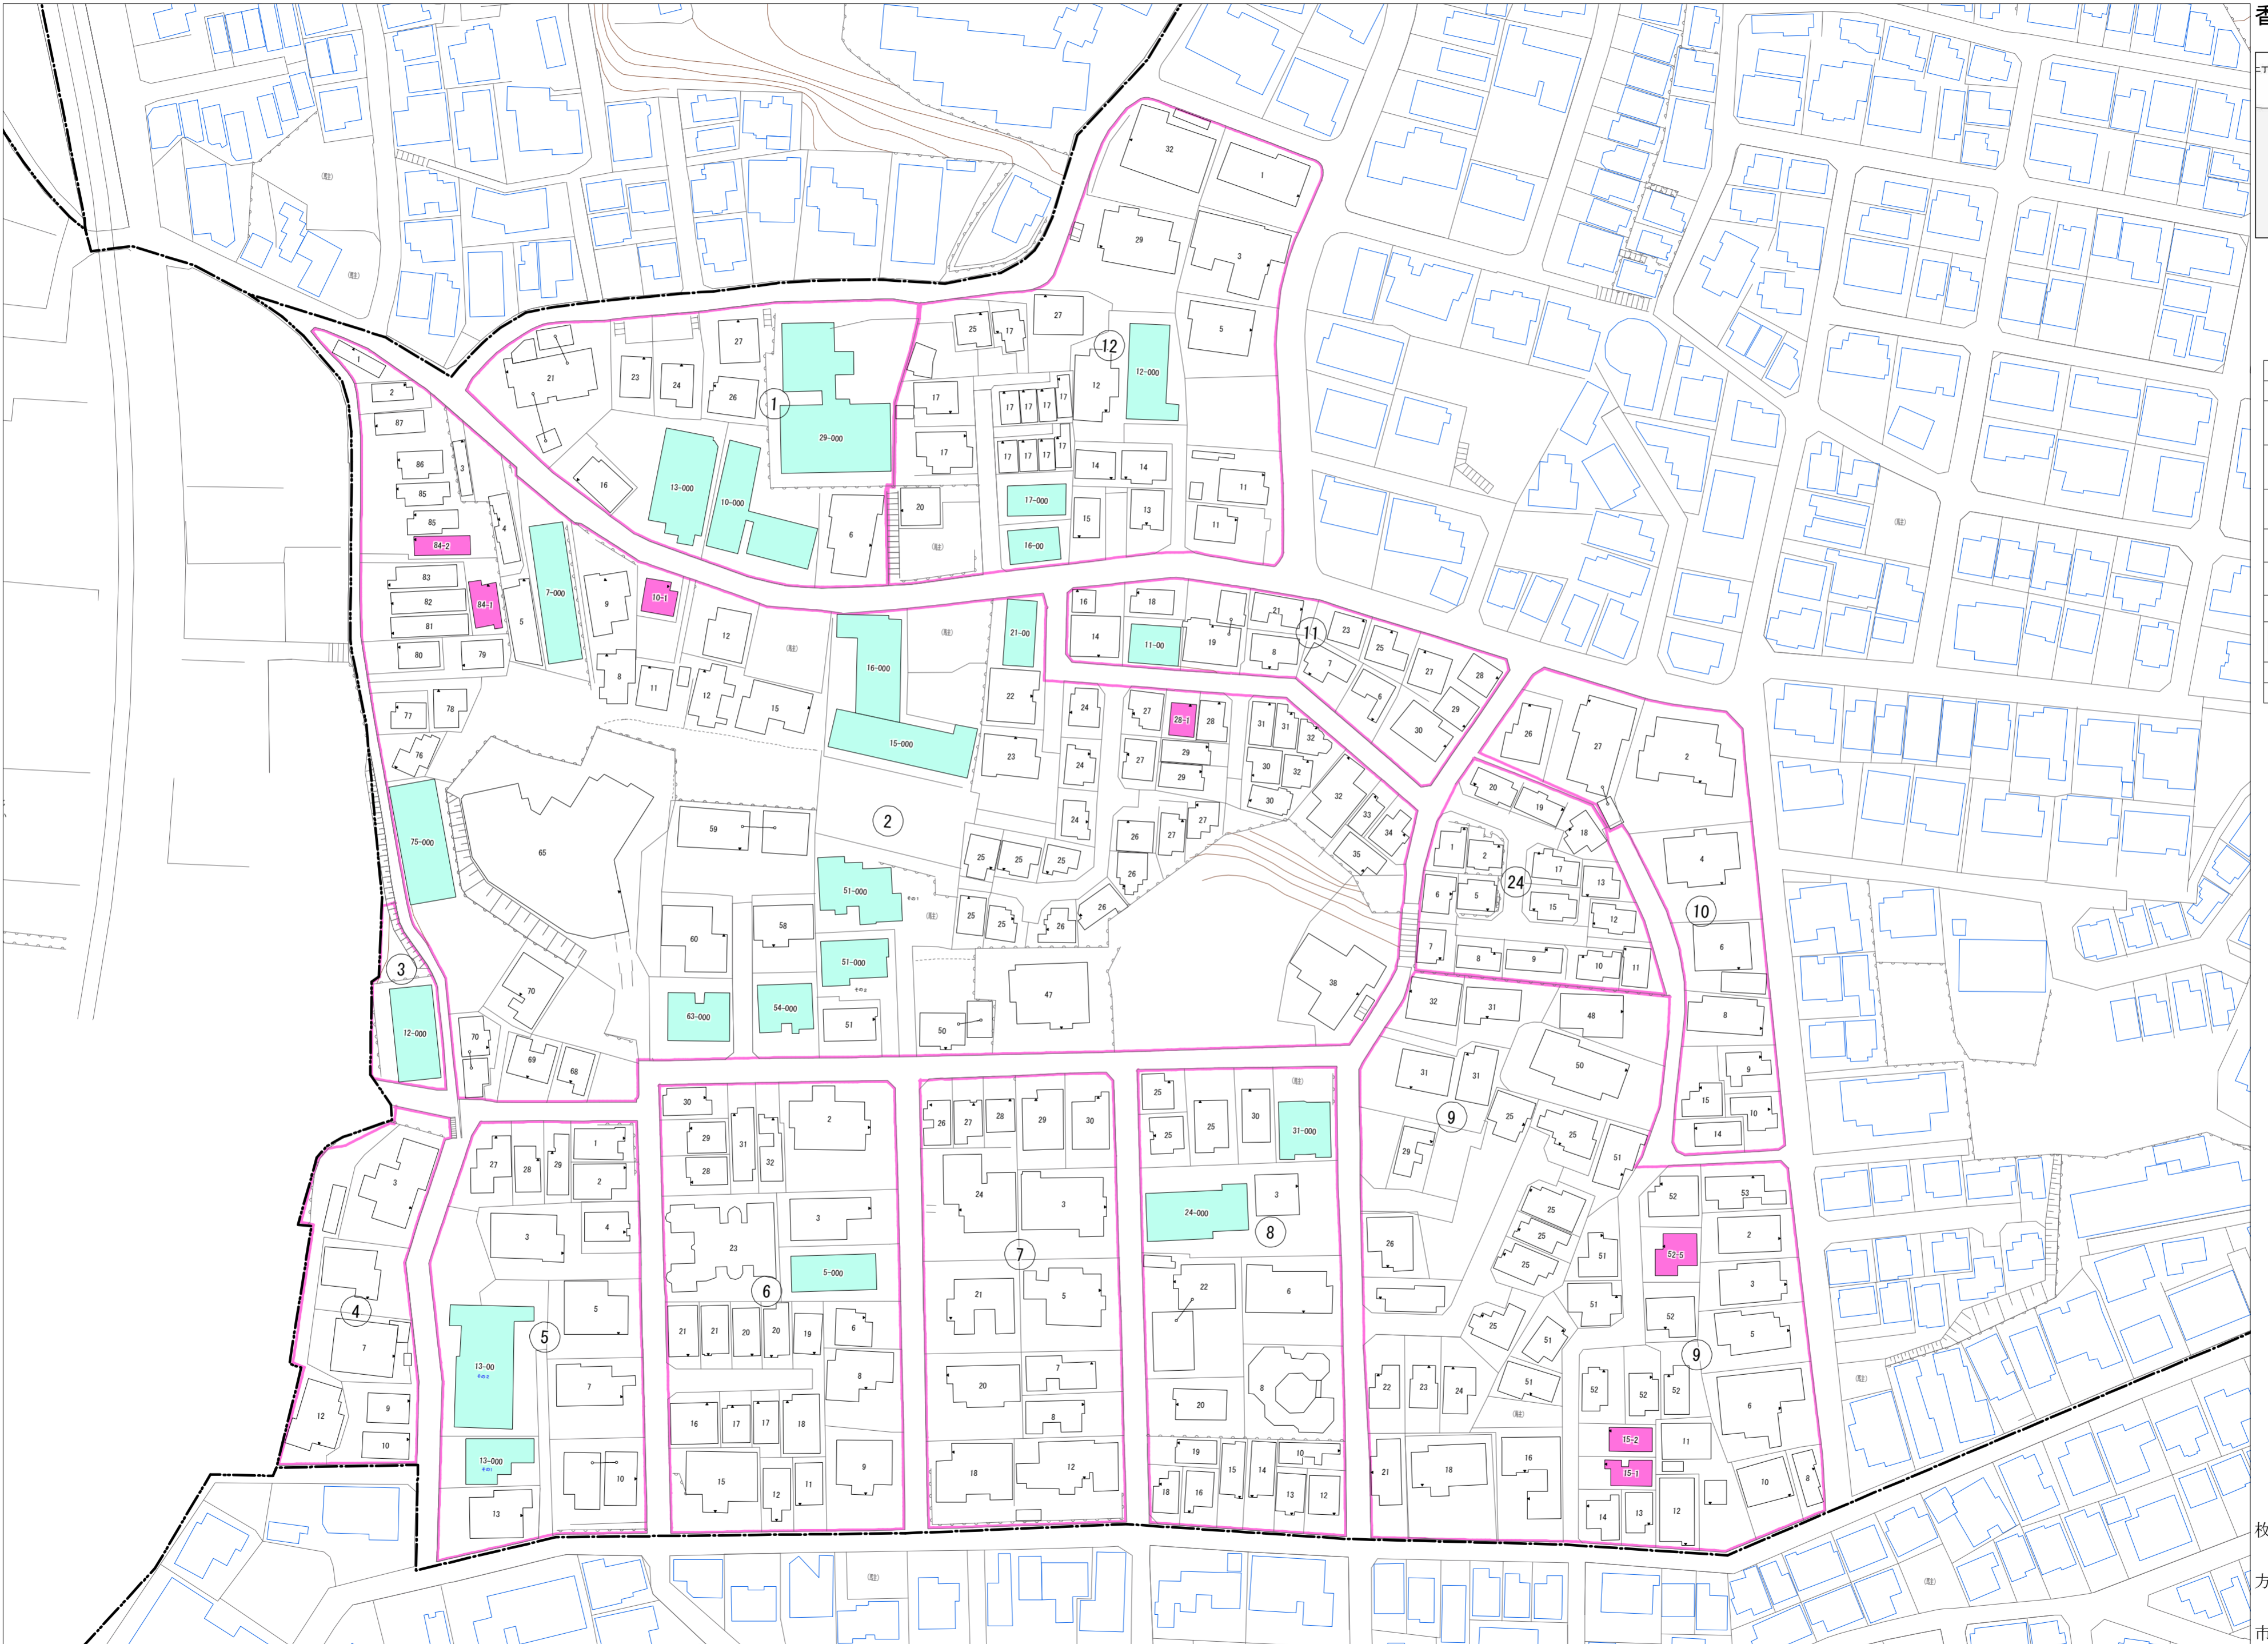

令和六年五月印刷

香里園山之手町
概見図

凡 例	
	町 界
	1 家屋及び家屋出入口 住居番号
	5-1 家屋(専続管付き) 出入口、住居番号
	集合住宅
	街区(単独)
	街区(築地有り)
	街区番号
	同管記号
	閉路区画

株式会社かんこう

枚方市

1:1000

0 10 20 30 40 50 60 70 80 90 100 (m)