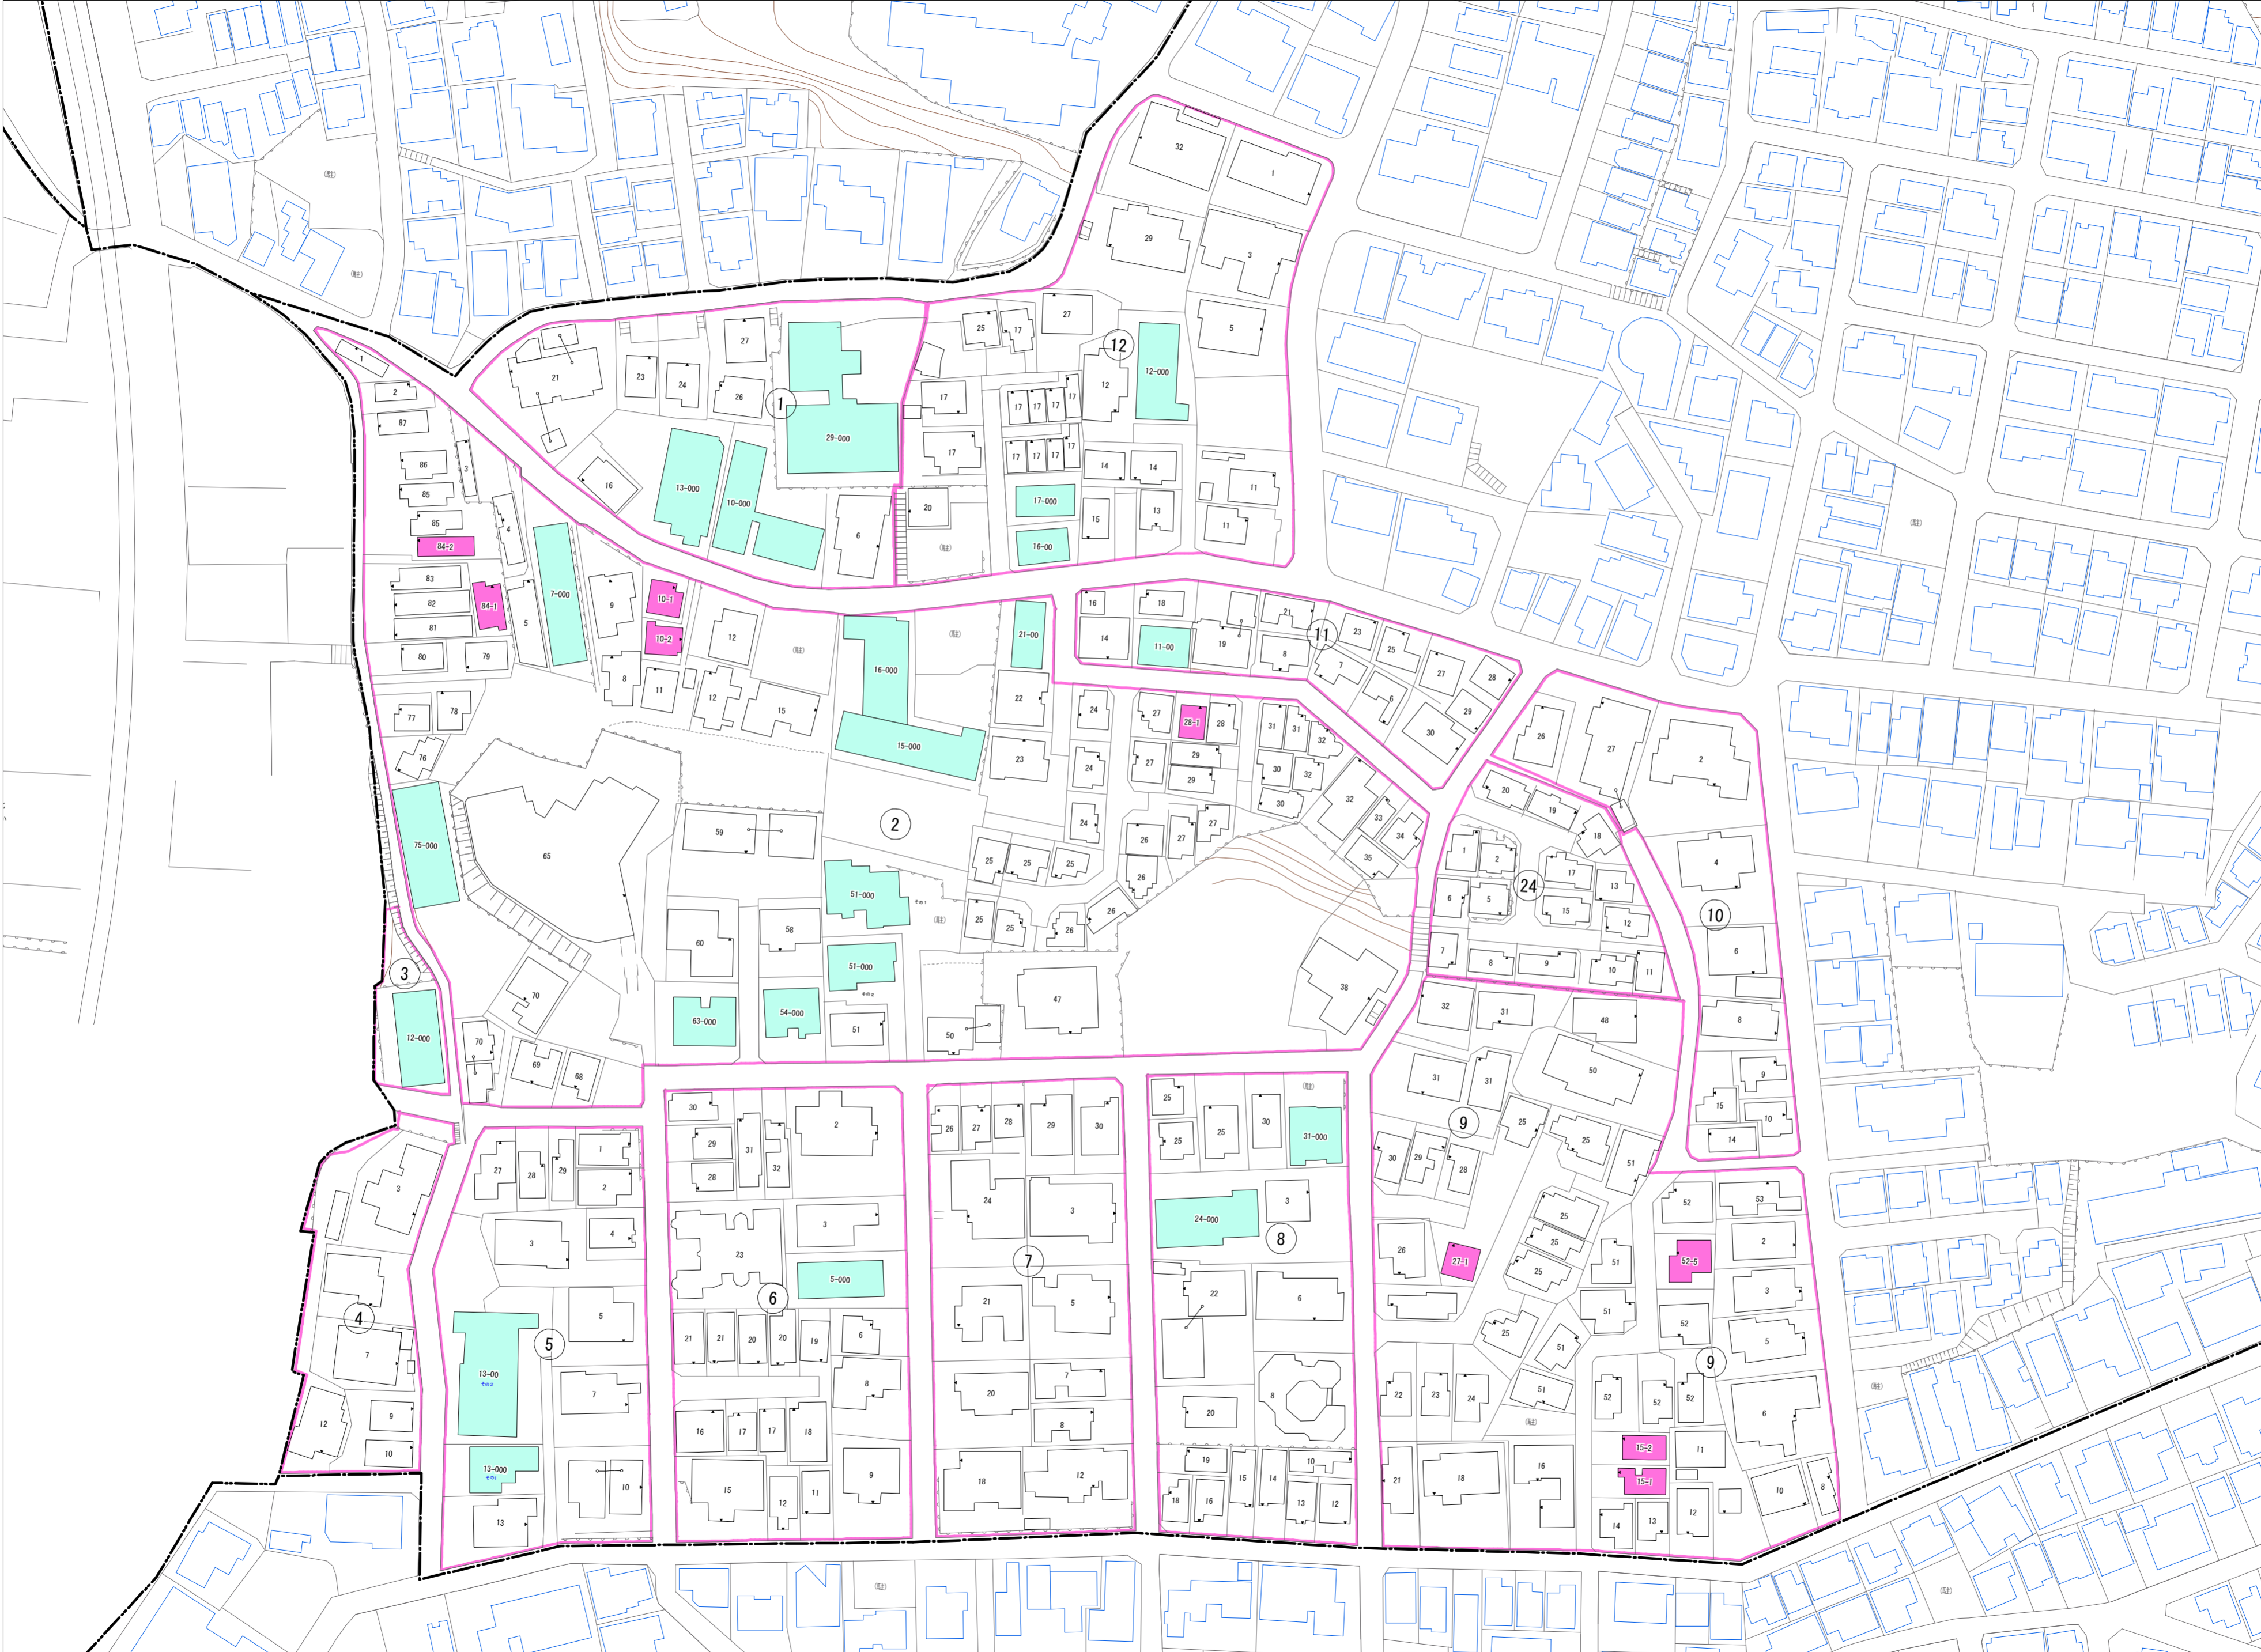

令和七年三月印刷

香里園山之手町
概見図

凡 例	
	町 界
	1 家屋及び家屋出入口 住居番号
	5-1 家屋(専続管付き) 出入口、住居番号
	集合住宅
	街区(単独)
	街区(築地有り)
	街区番号
	同管記号
	閉路区画

株式会社かんこう

枚方市

1:1000