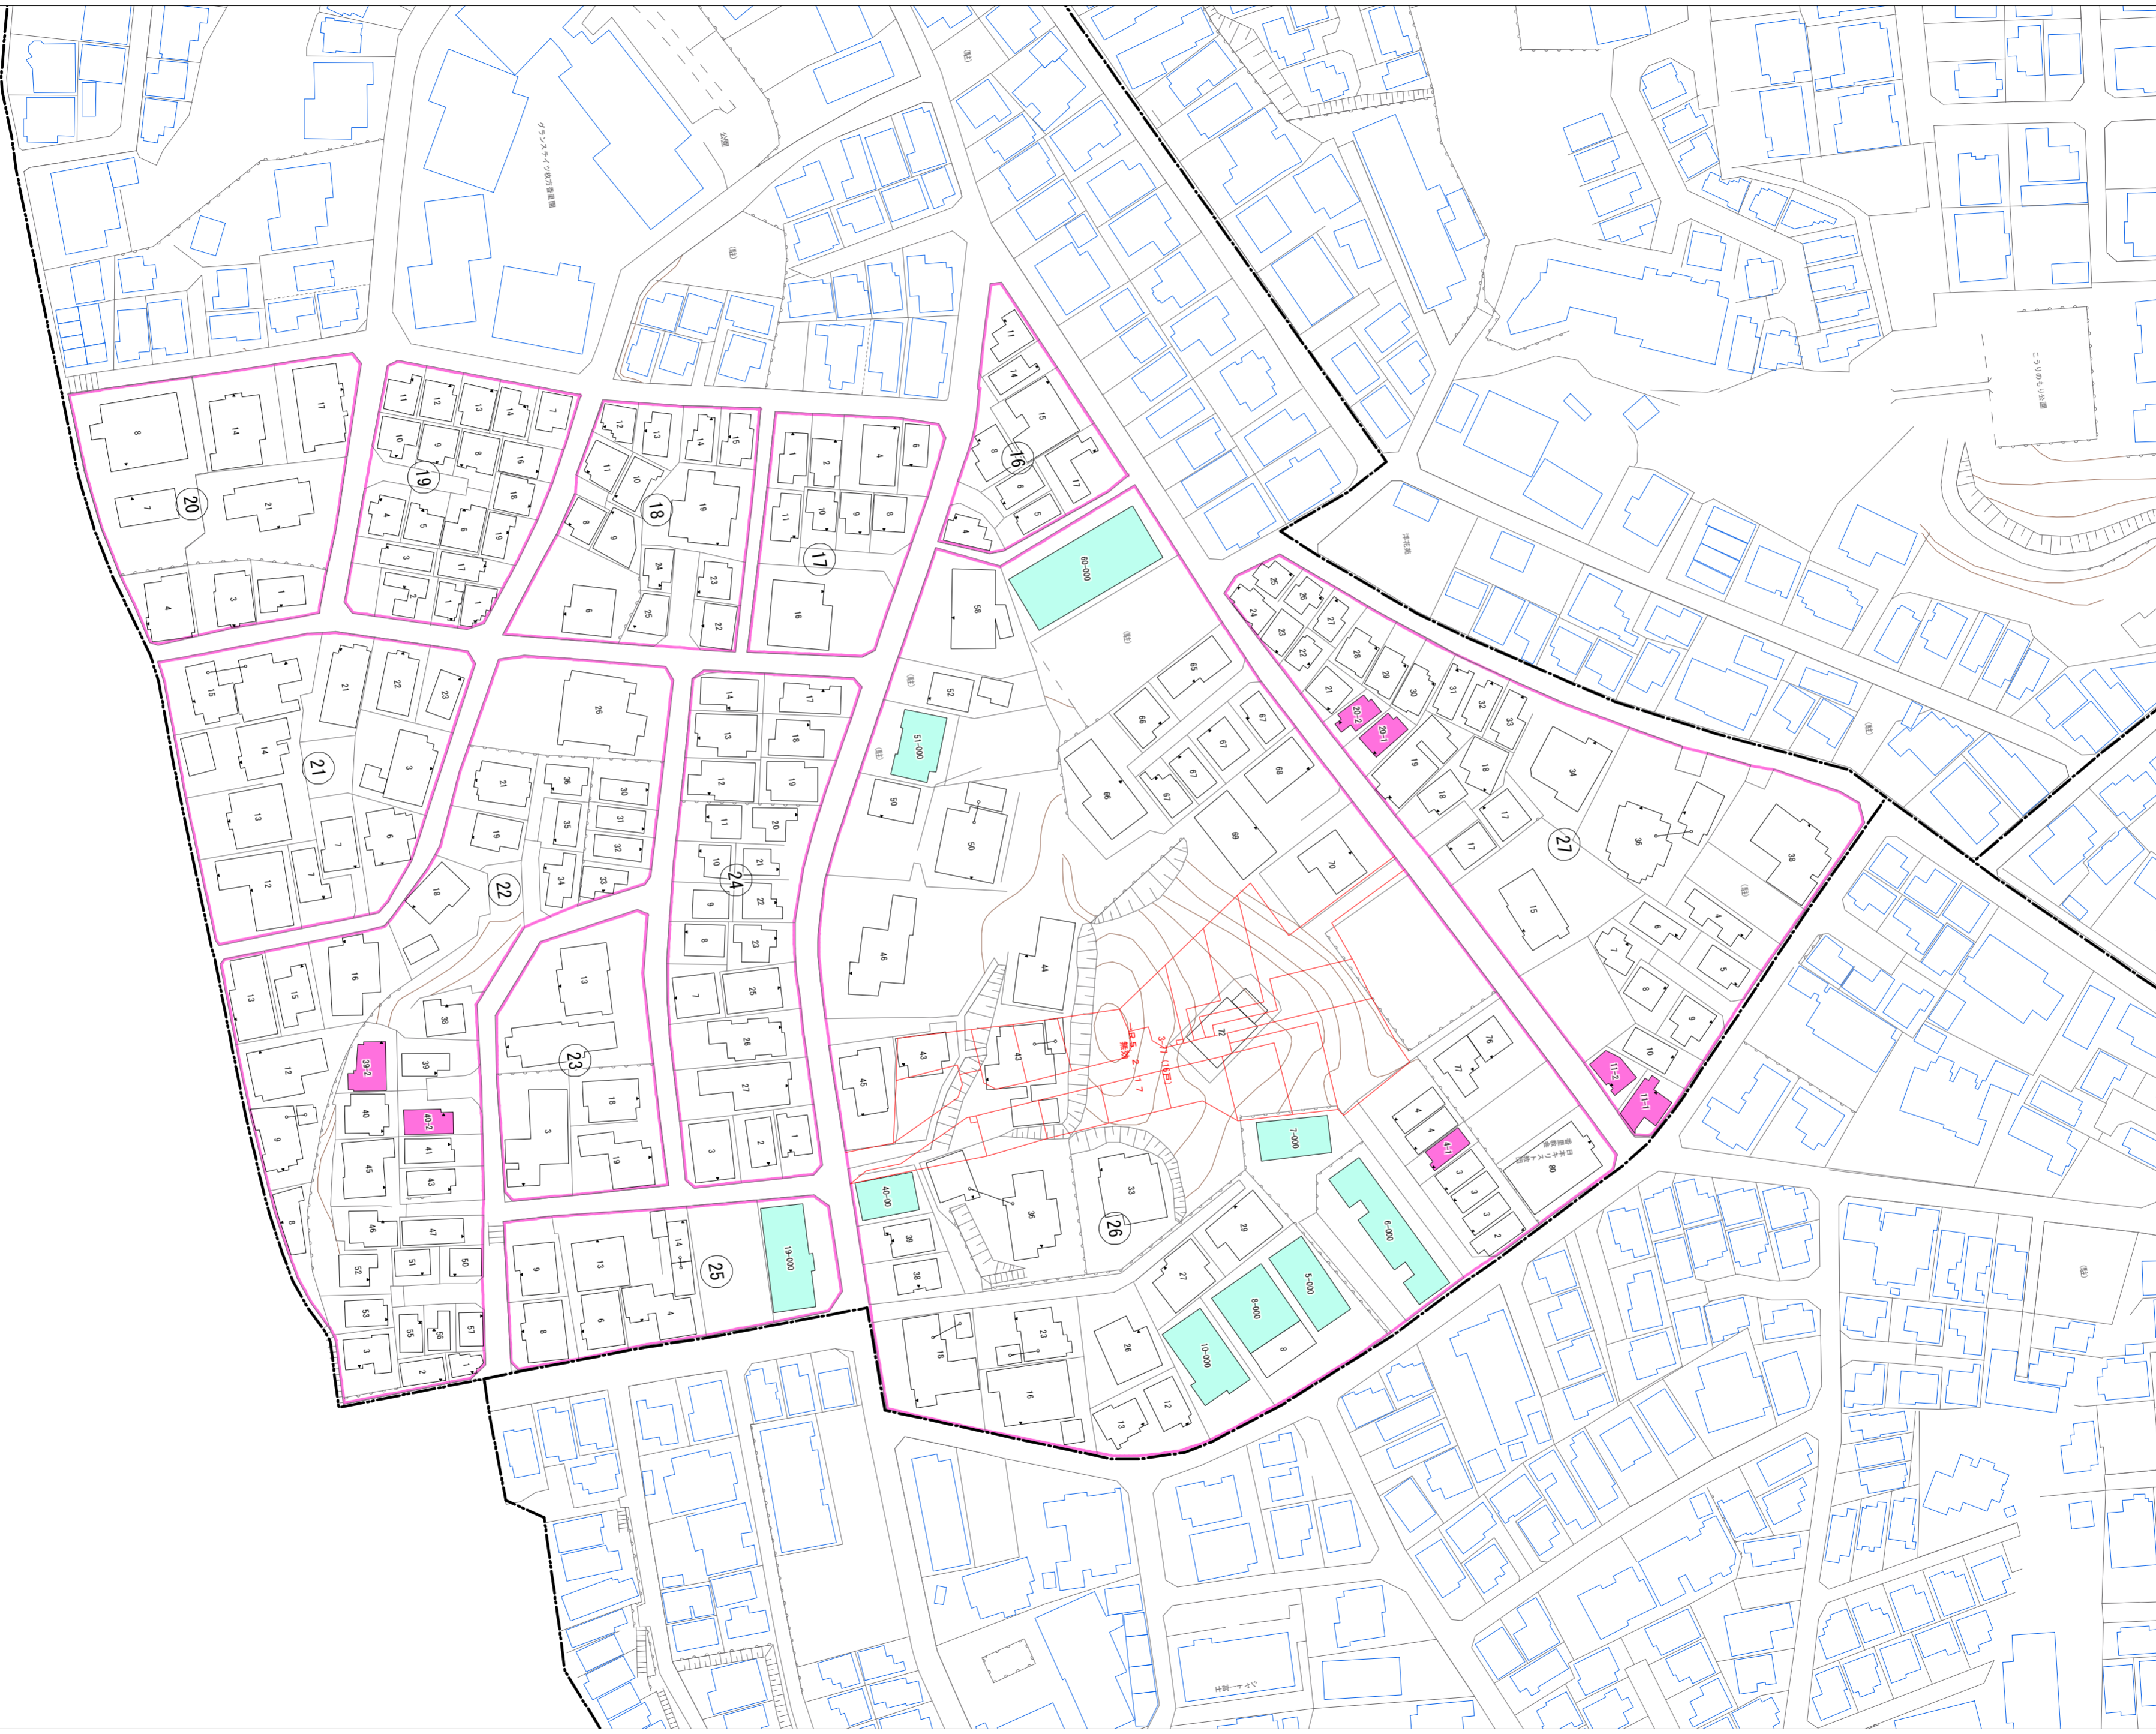

香里園町(その3)

香里園町概見図

凡例	
	町界
	1 家屋及び家屋出入口 住居番号
	5-1 家屋(母屋付き) 出入口、住居番号
	集合住宅
	街区(単独)
	街区(敷地有り)
	街区番号
	同番号
	閉路区画

1:1000