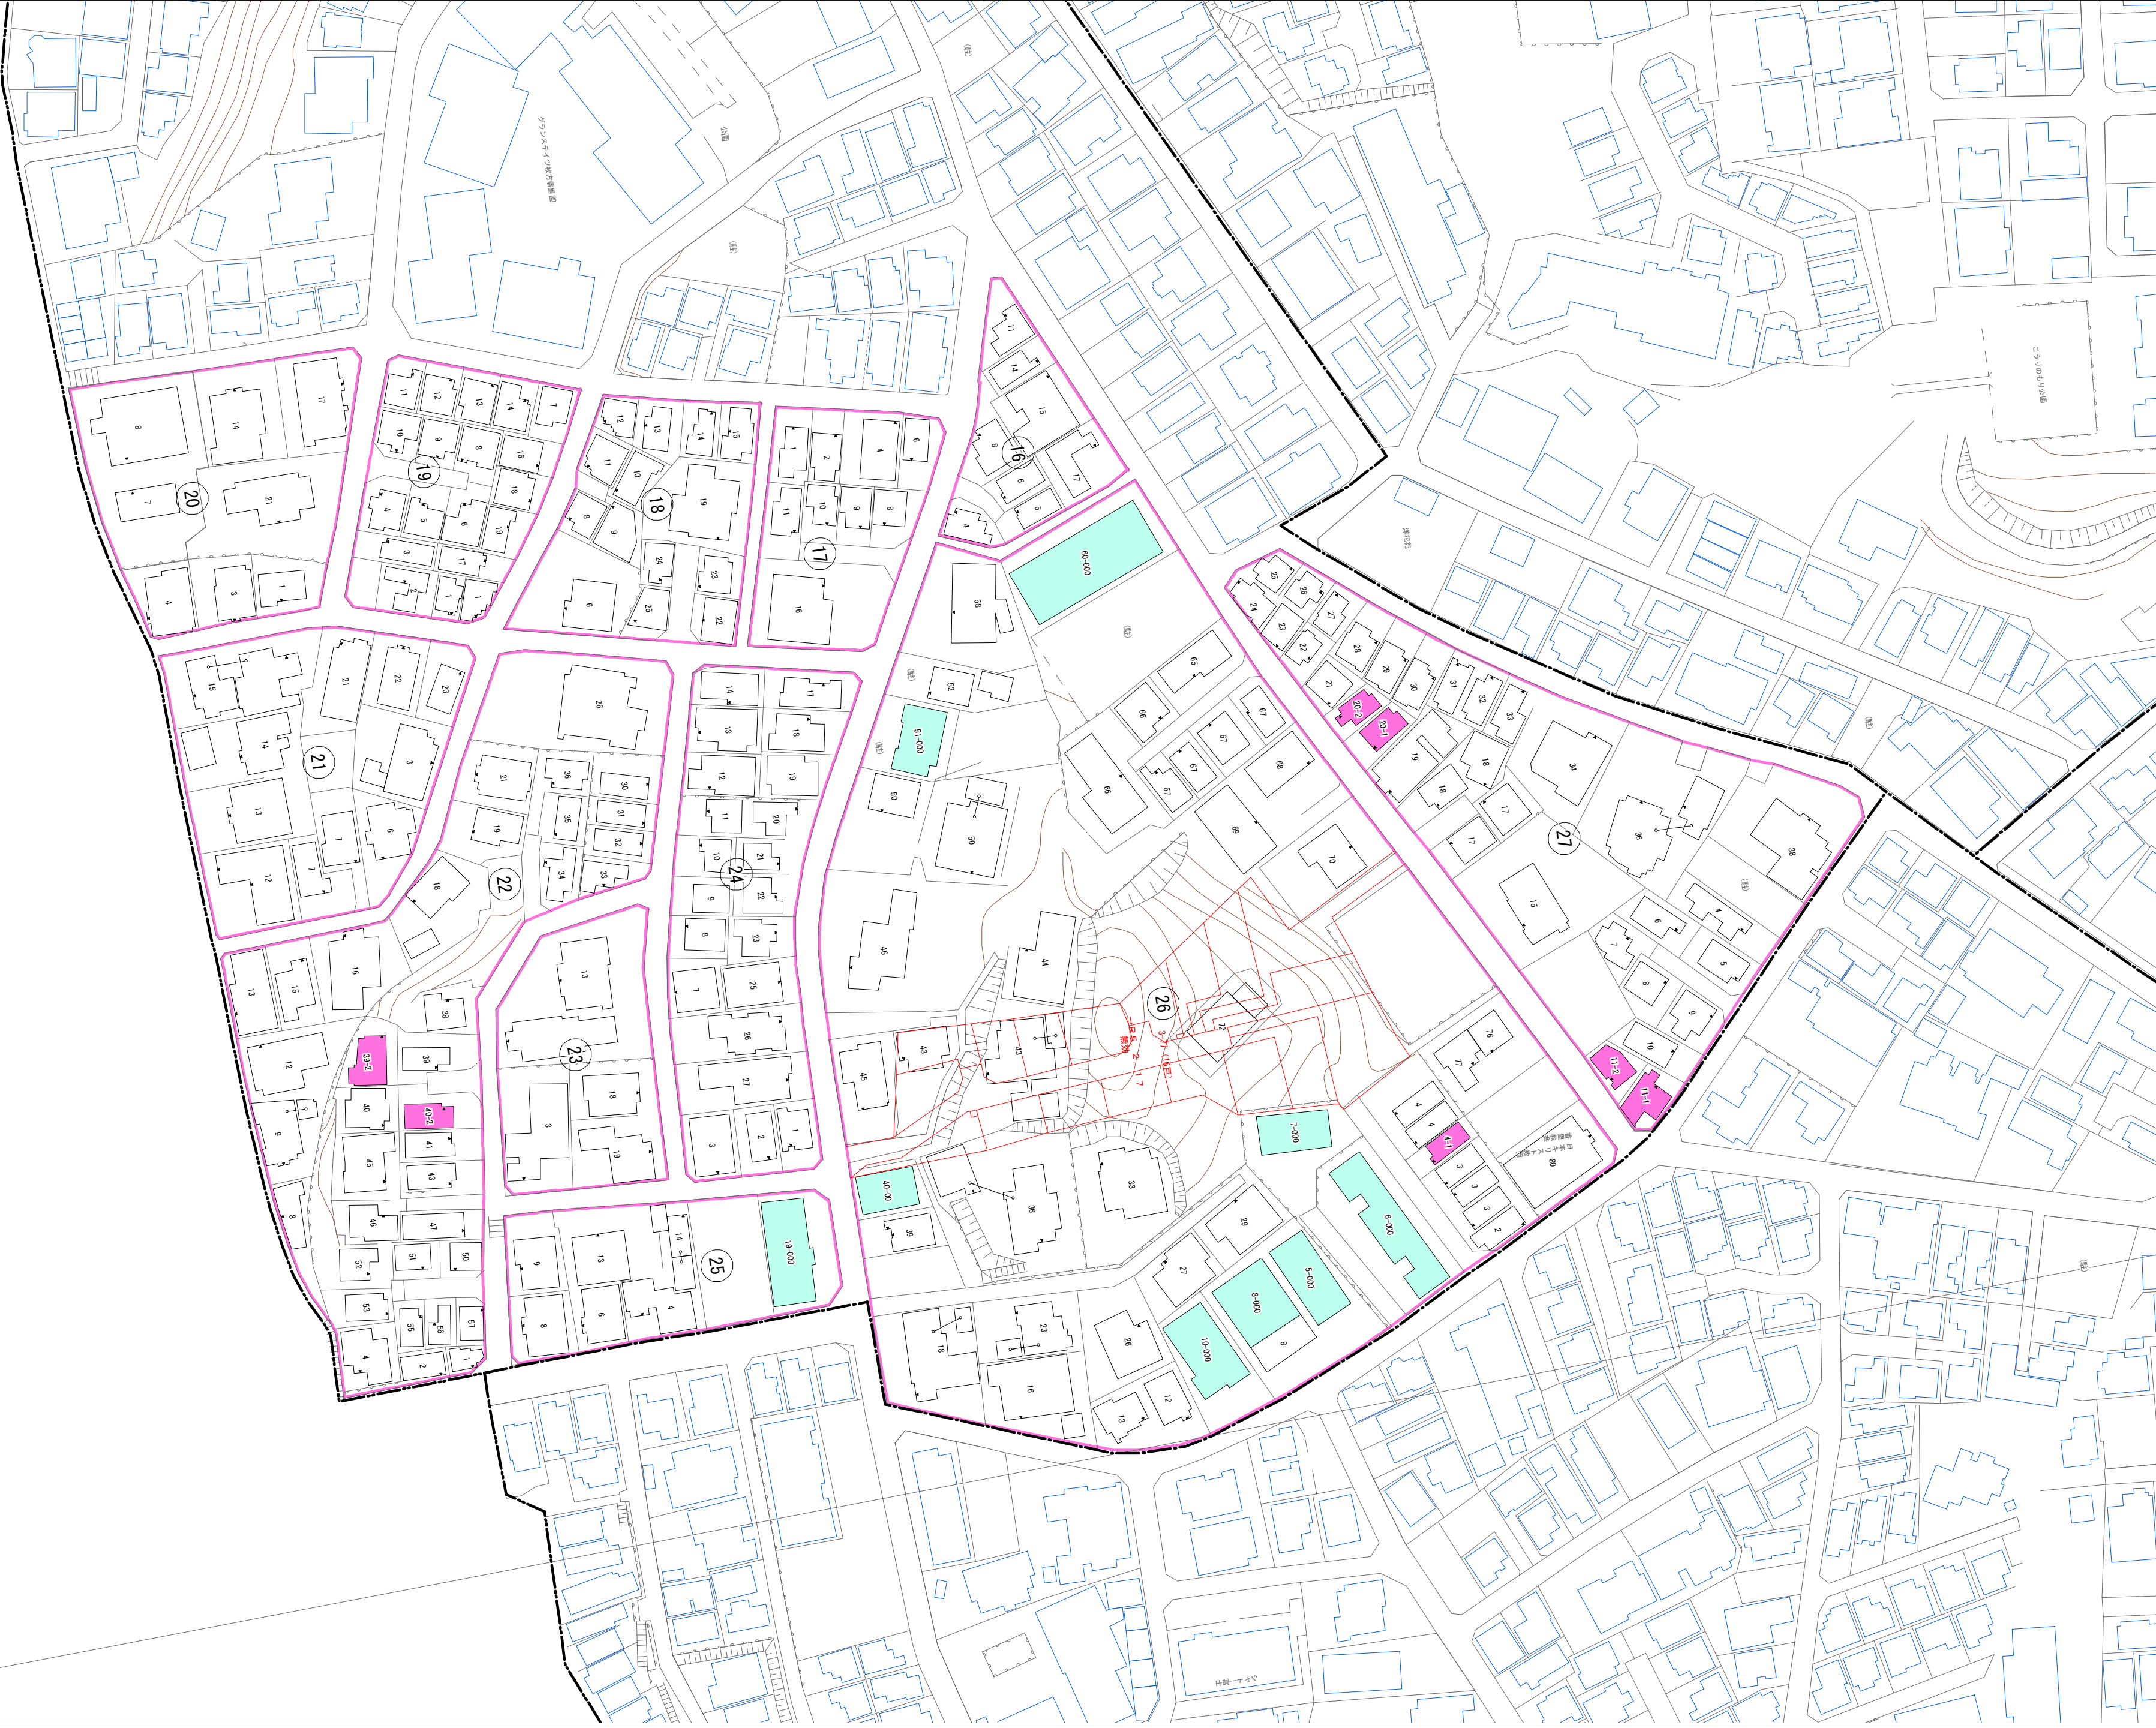

香里園町(その3)

香里園町概見図

凡例	
	町界
	1 家屋及び家屋出入口 住居番号
	5-1 家屋(母屋付き) 出入口、住居番号
	集合住宅
	街区(単独)
	街区(敷地有り)
	街区番号
	同番号
	閉路区画

令和五年三月印刷

株式会社かんこう

枚方市