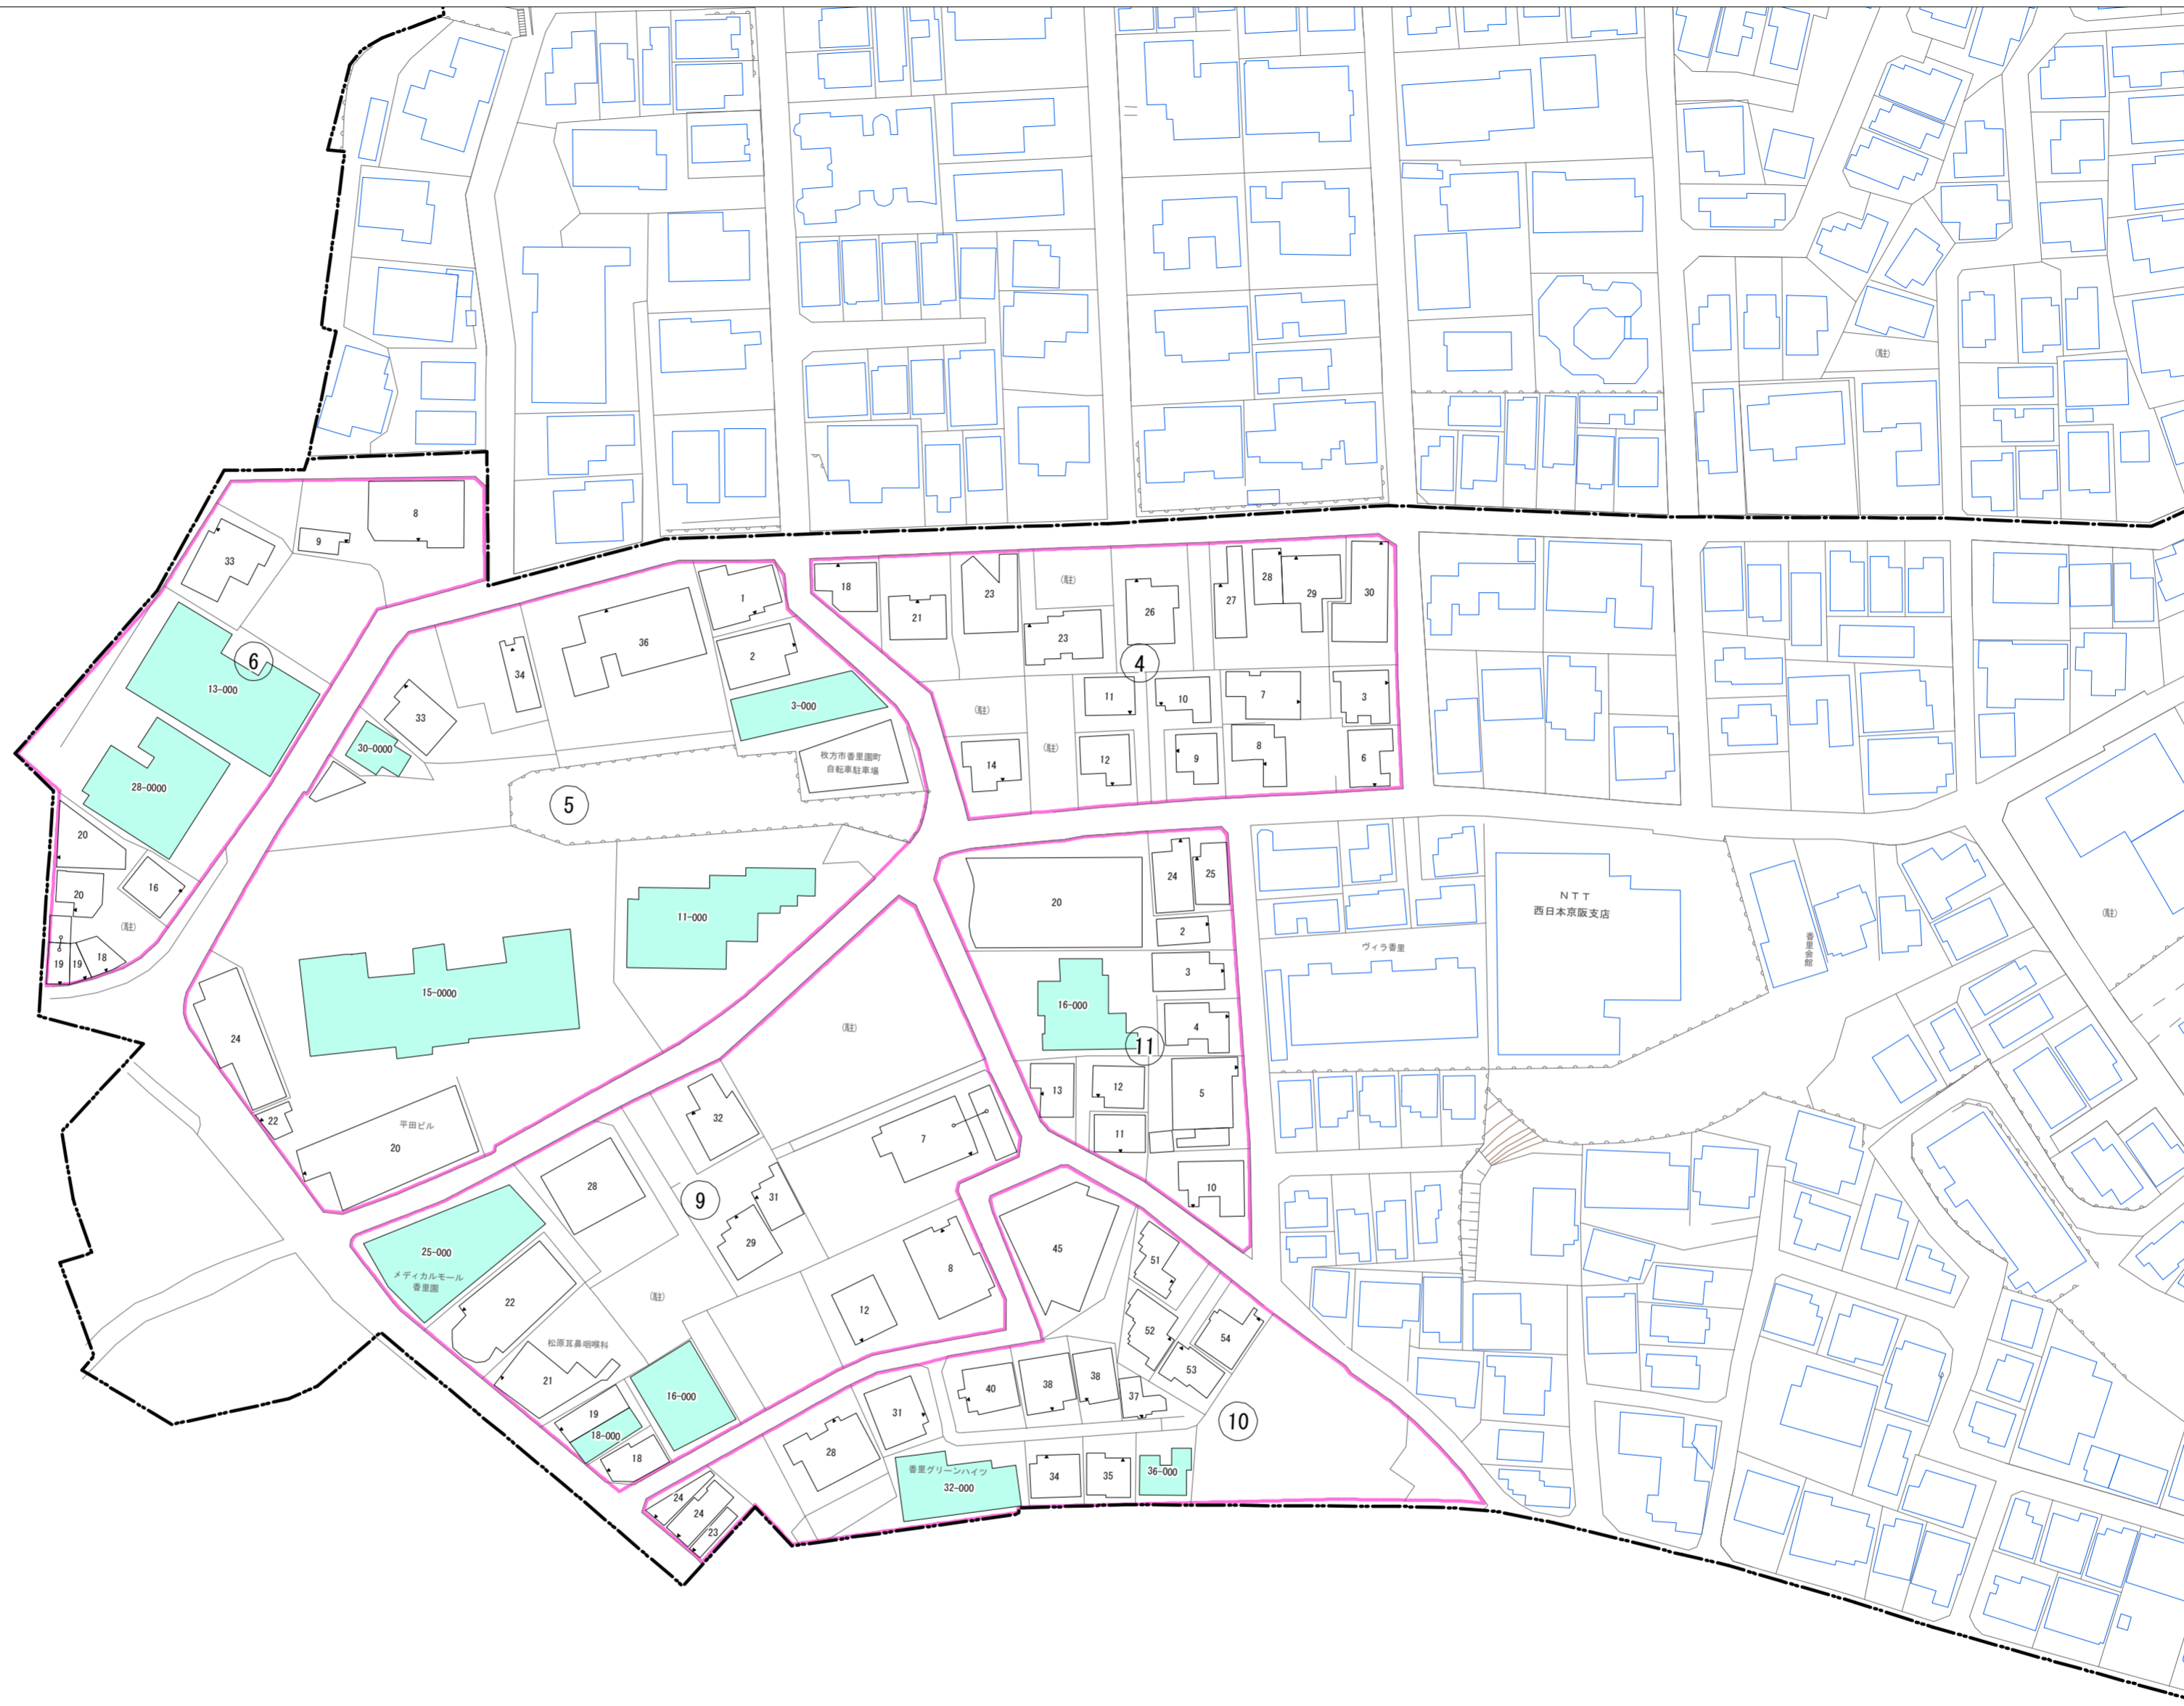

香里園町(その2)

香里園町概見図

凡例	
	町界
	1 家屋及び家屋出入口 住居番号
	5-1 家屋(母体管付き) 出入口、住居番号
	集合住宅
	街区(単独)
	街区(飛地有り)
	街区番号
	同管記号
	閉路区画

公園

香里園駅

香里園町立香里園高等学校

深辺病院

枚方市