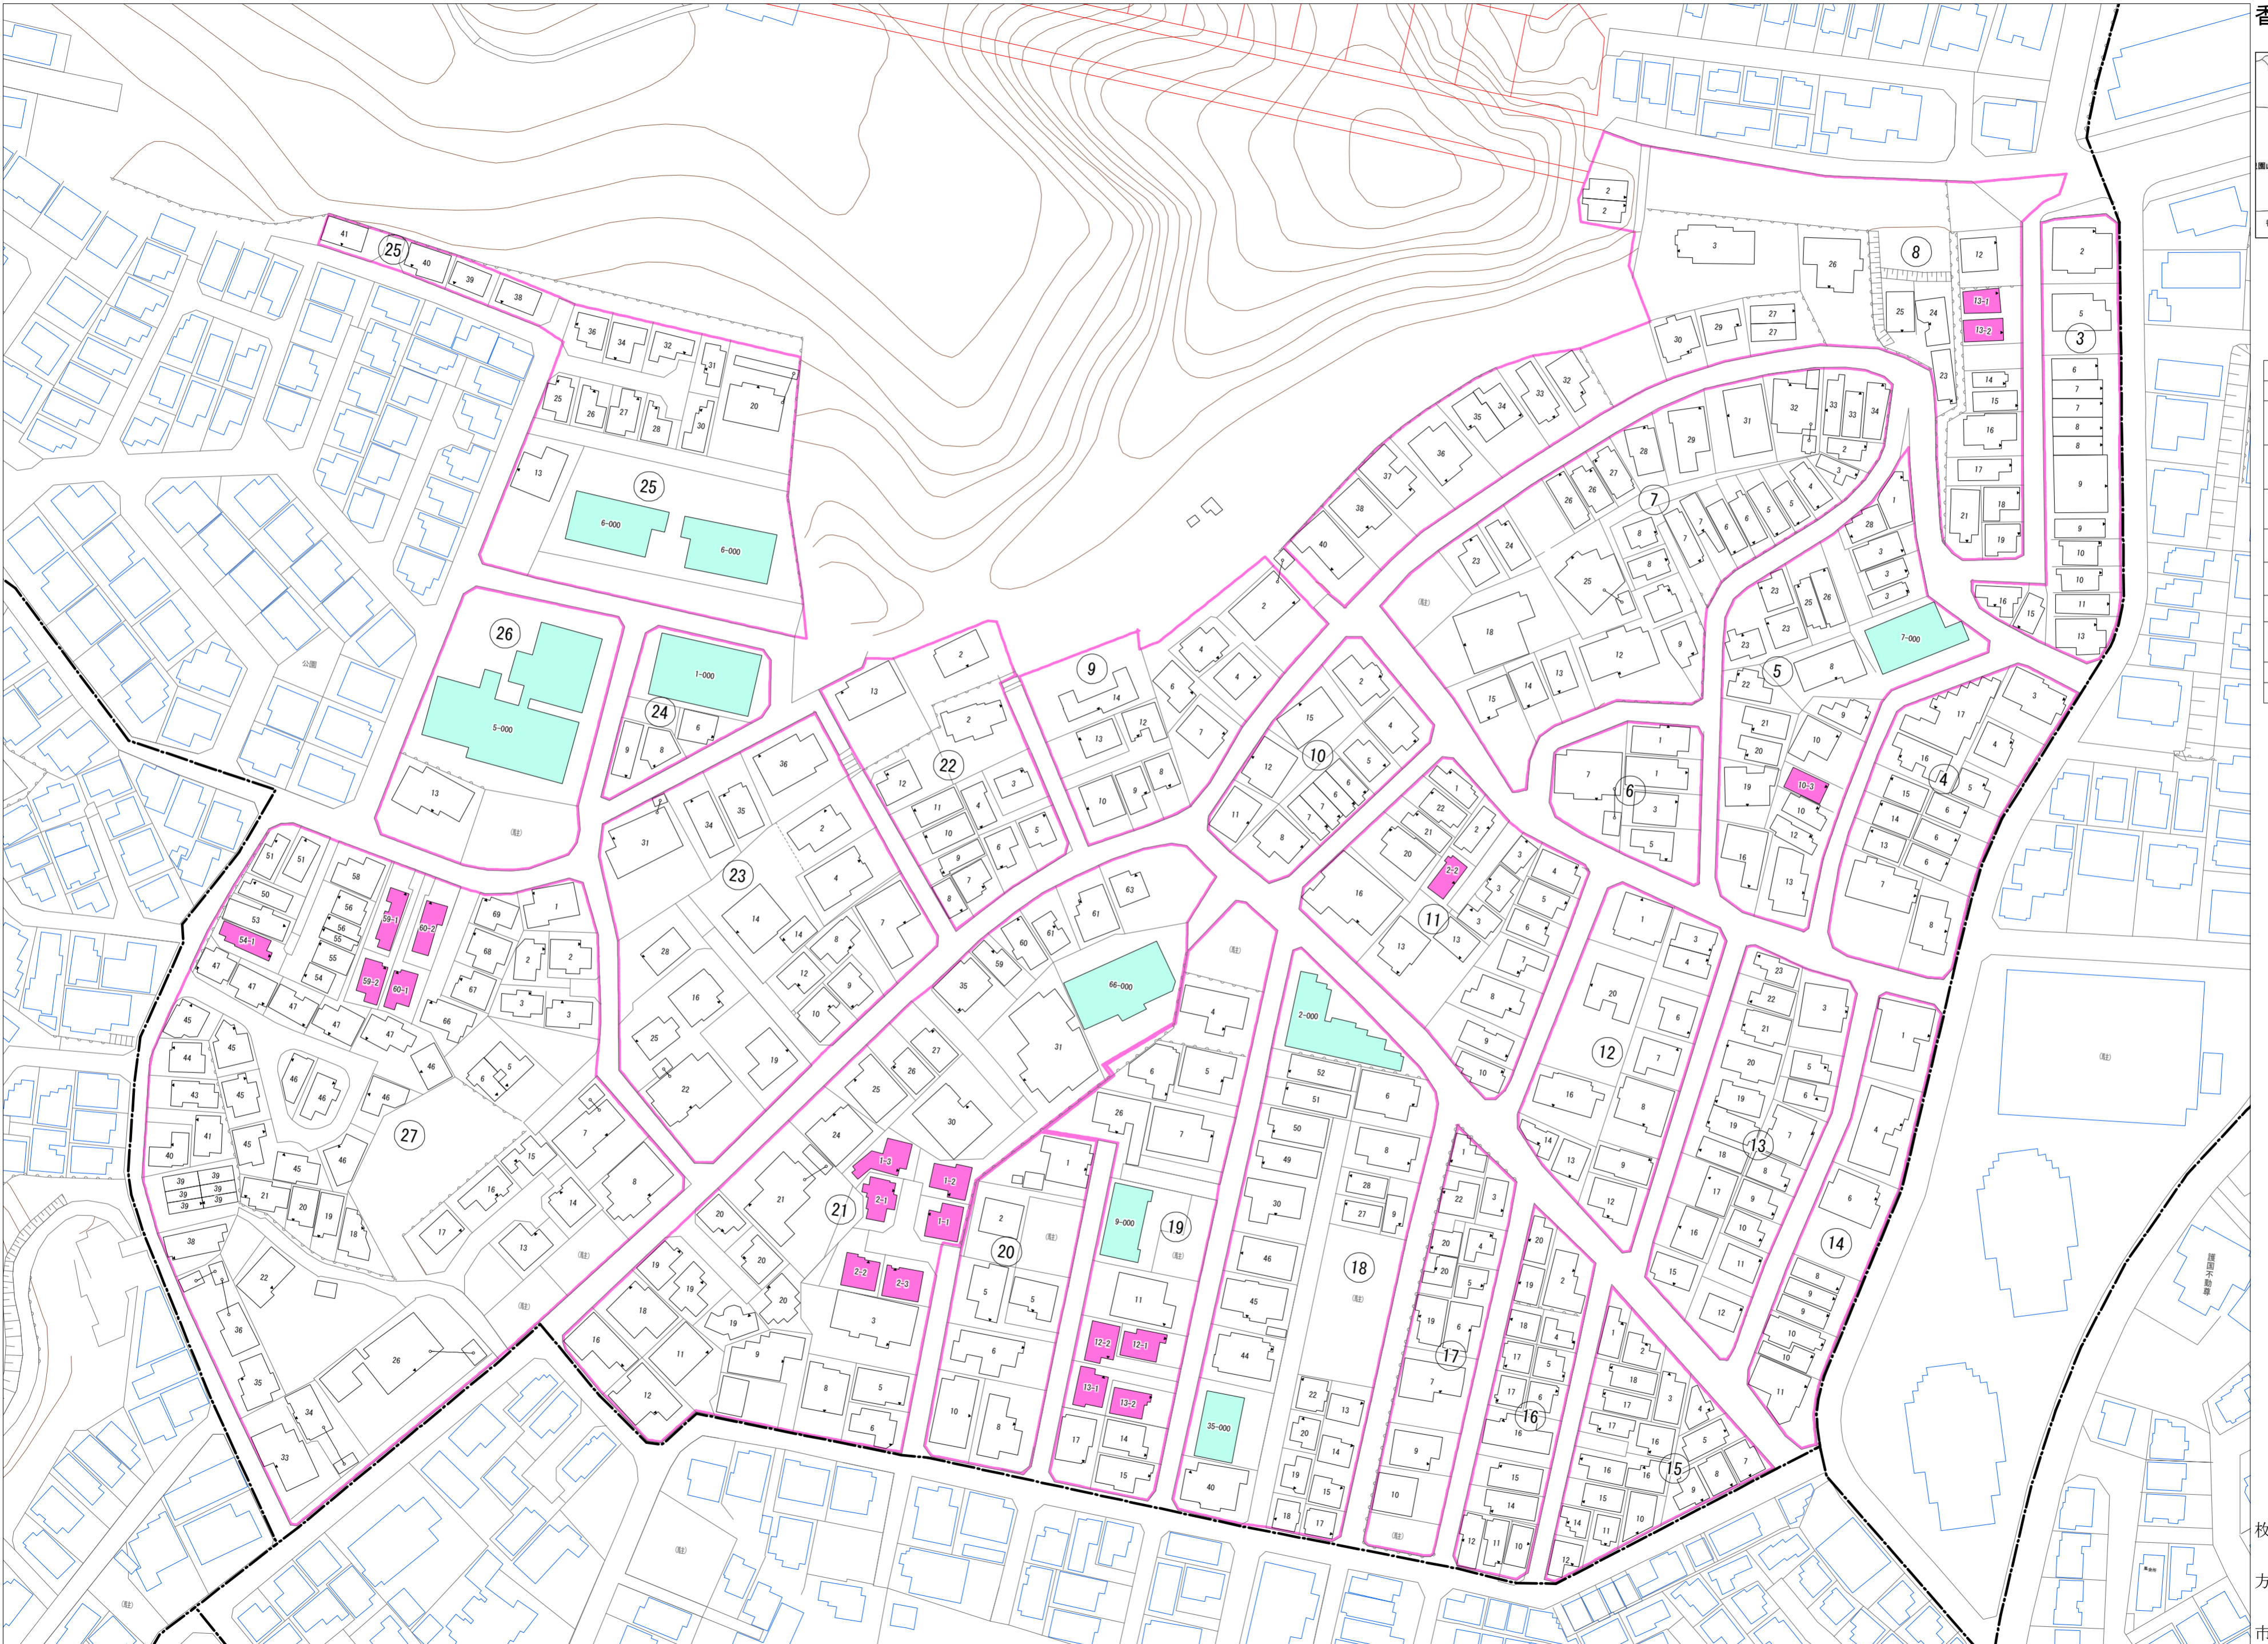

令和七年三月印刷

香里園桜木町
概見図

凡 例	
▲	町 界
▲ 1	家屋及び家屋出入口 住居番号
▲ 5-1	家屋(手続番号付き) 出入口、住居番号
■	集合住宅
□	街区(単独)
□	街区(敷地有り)
⑧	街区番号
○	同 番 記 号
—	閉 境 区 画

株式会社かんこう

枚方市

1:1000