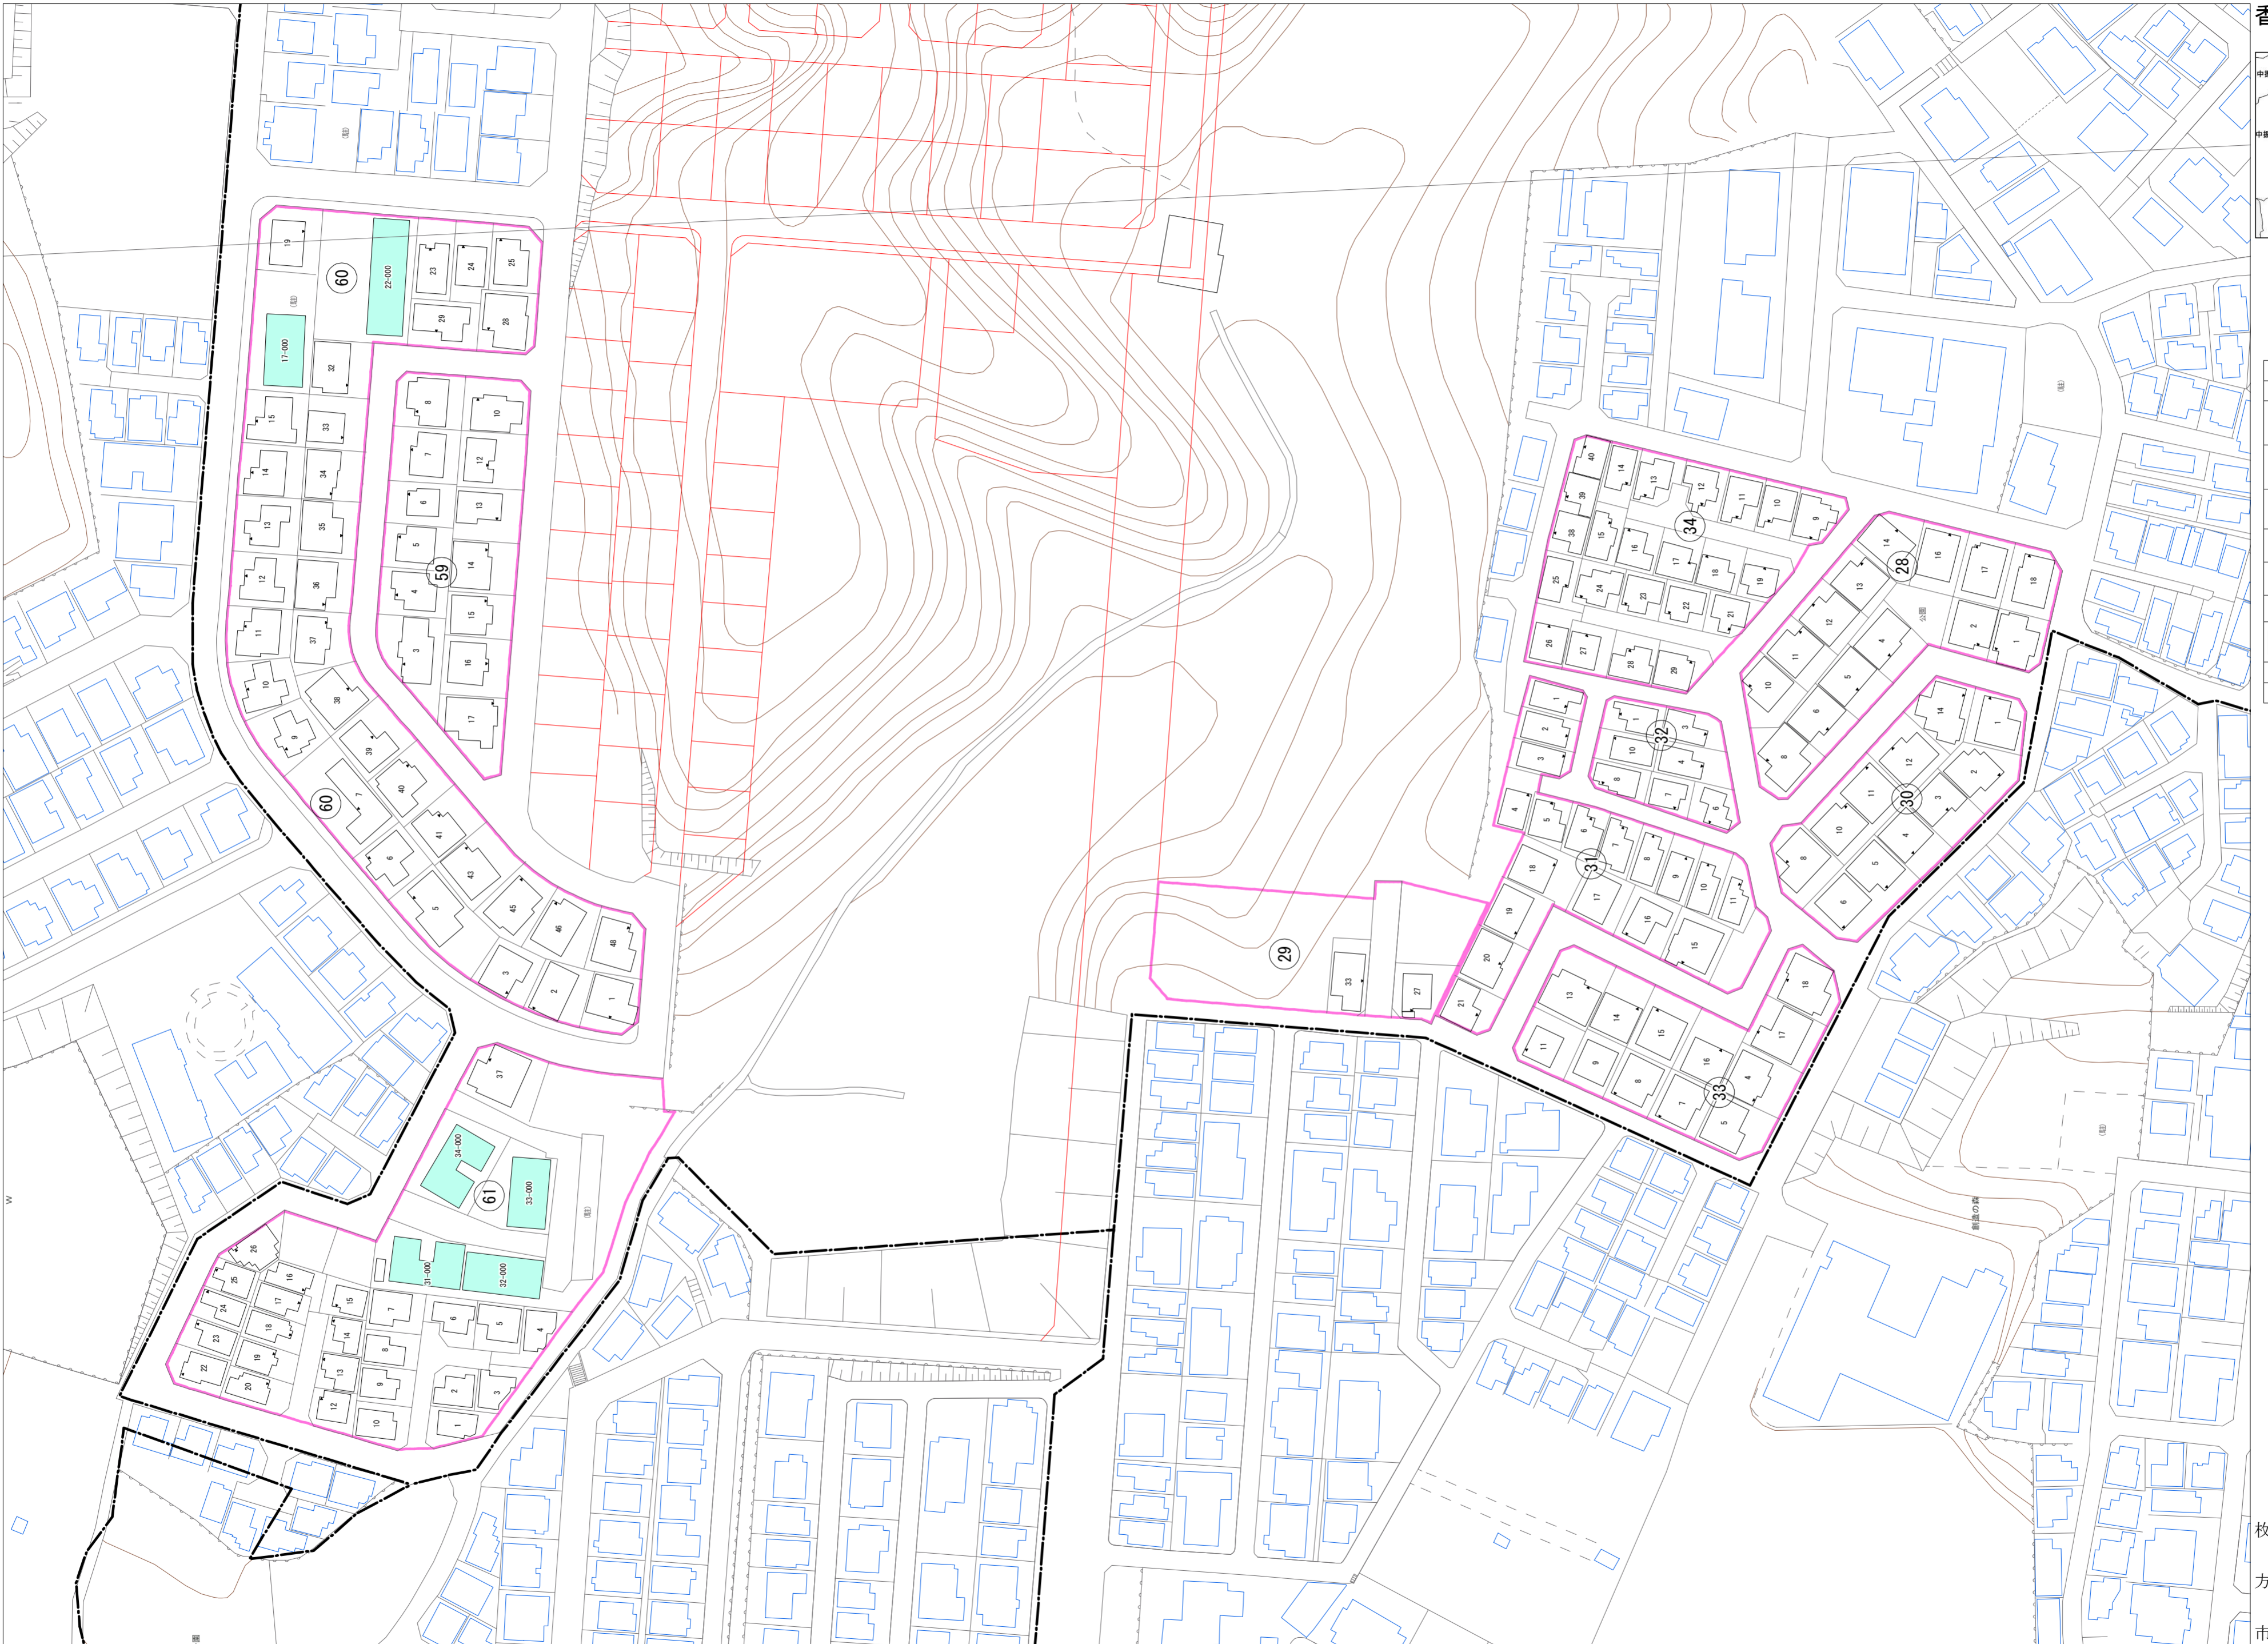

令和五年三月印刷

香里園桜木町
概見図

凡 例	
	町 界
	1 家屋及び家屋出入口 住居番号
	5-1 家屋(専続管付き) 出入口、住居番号
	集合住宅
	街区(単独)
	街区(敷地有り)
	街区番号
	同管記号
	閉路区画

株式会社かんこう

枚方市

1:1000