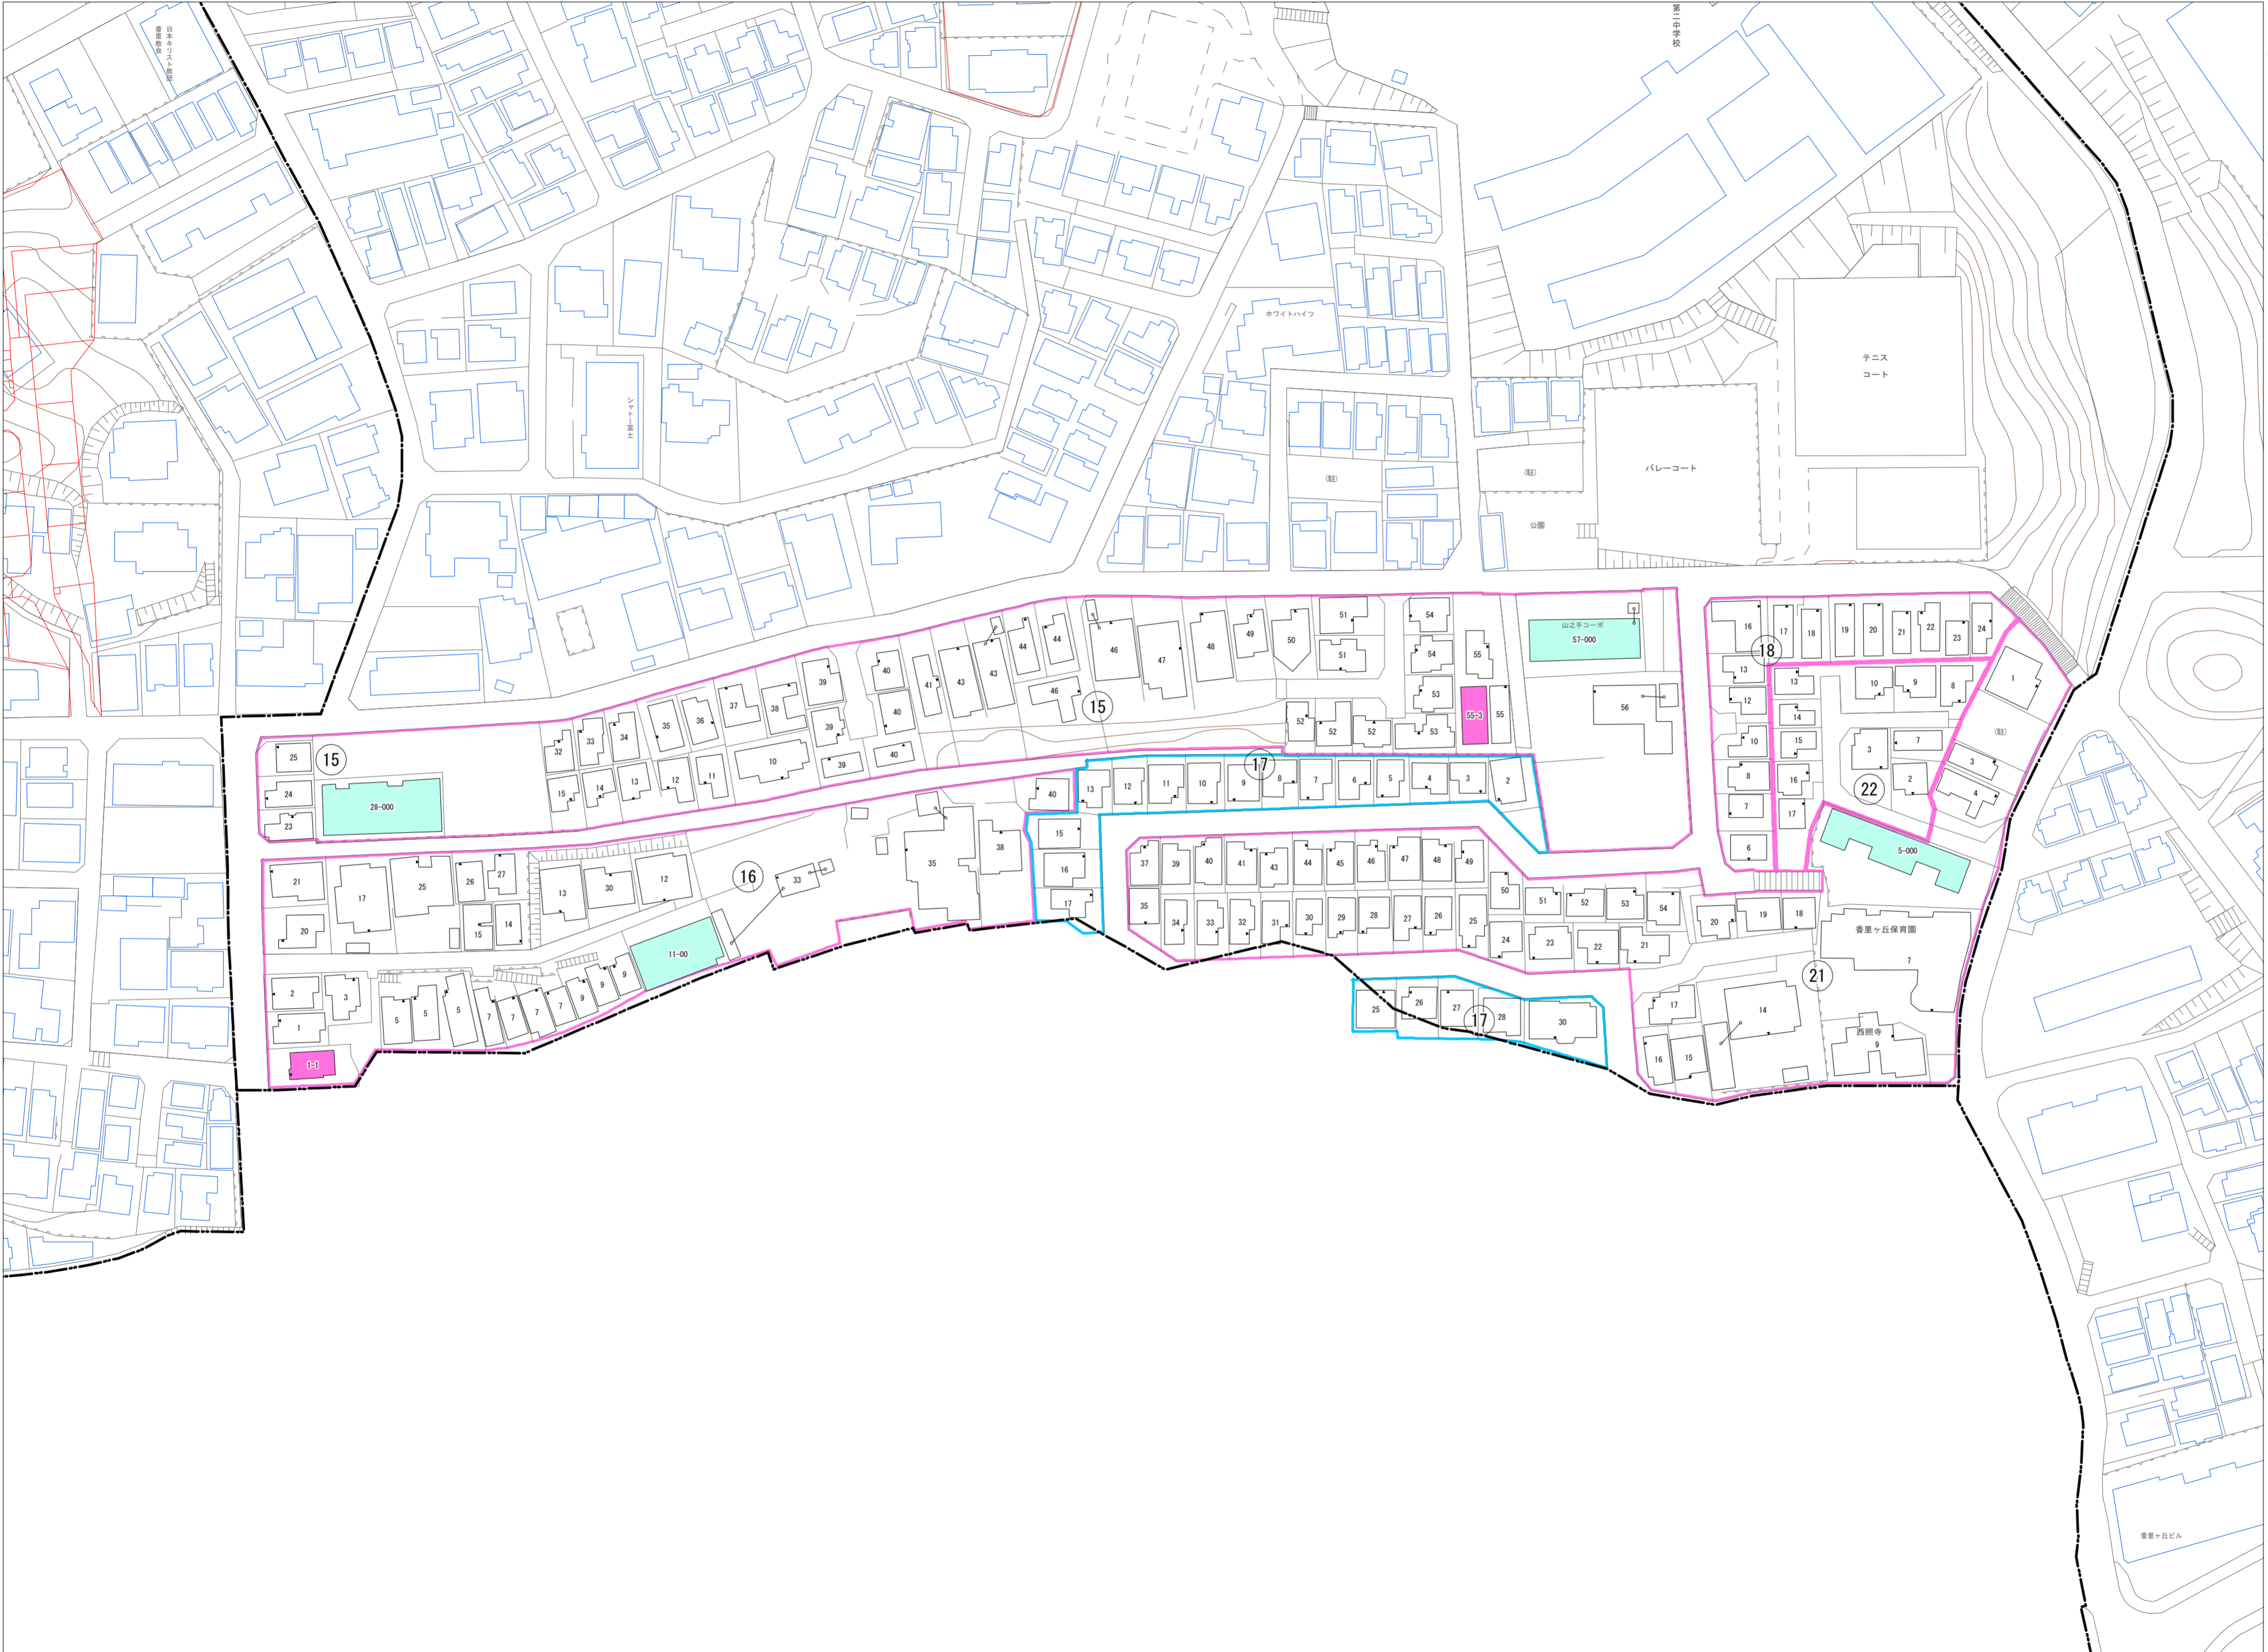

令和七年三月印刷

香里園東之町 概見図

凡 例	
	町 界
	1 家屋及び家屋出入口 住居番号
	5-1 家屋(専続管付き) 出入口、住居番号
	集合住宅
	街区(単独)
	街区(築地有り)
	街区番号
	同 番 記 号
	閉 苑 区 画

株式会社かんこう

枚方市

1:1000