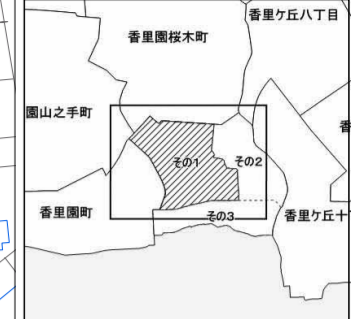

香里園東之町(その1)

令和七年三月印刷

香里園東之町 概見図

凡 例	
	町 界
	1 家屋及び家屋出入口 住居番号
	5-1 家屋(専続管付き) 出入口、住居番号
	集合住宅
	街区(単独)
	街区(築地有り)
	街区番号
	同管記号
	閉路区画

株式会社かんこう

枚方市

1:1000