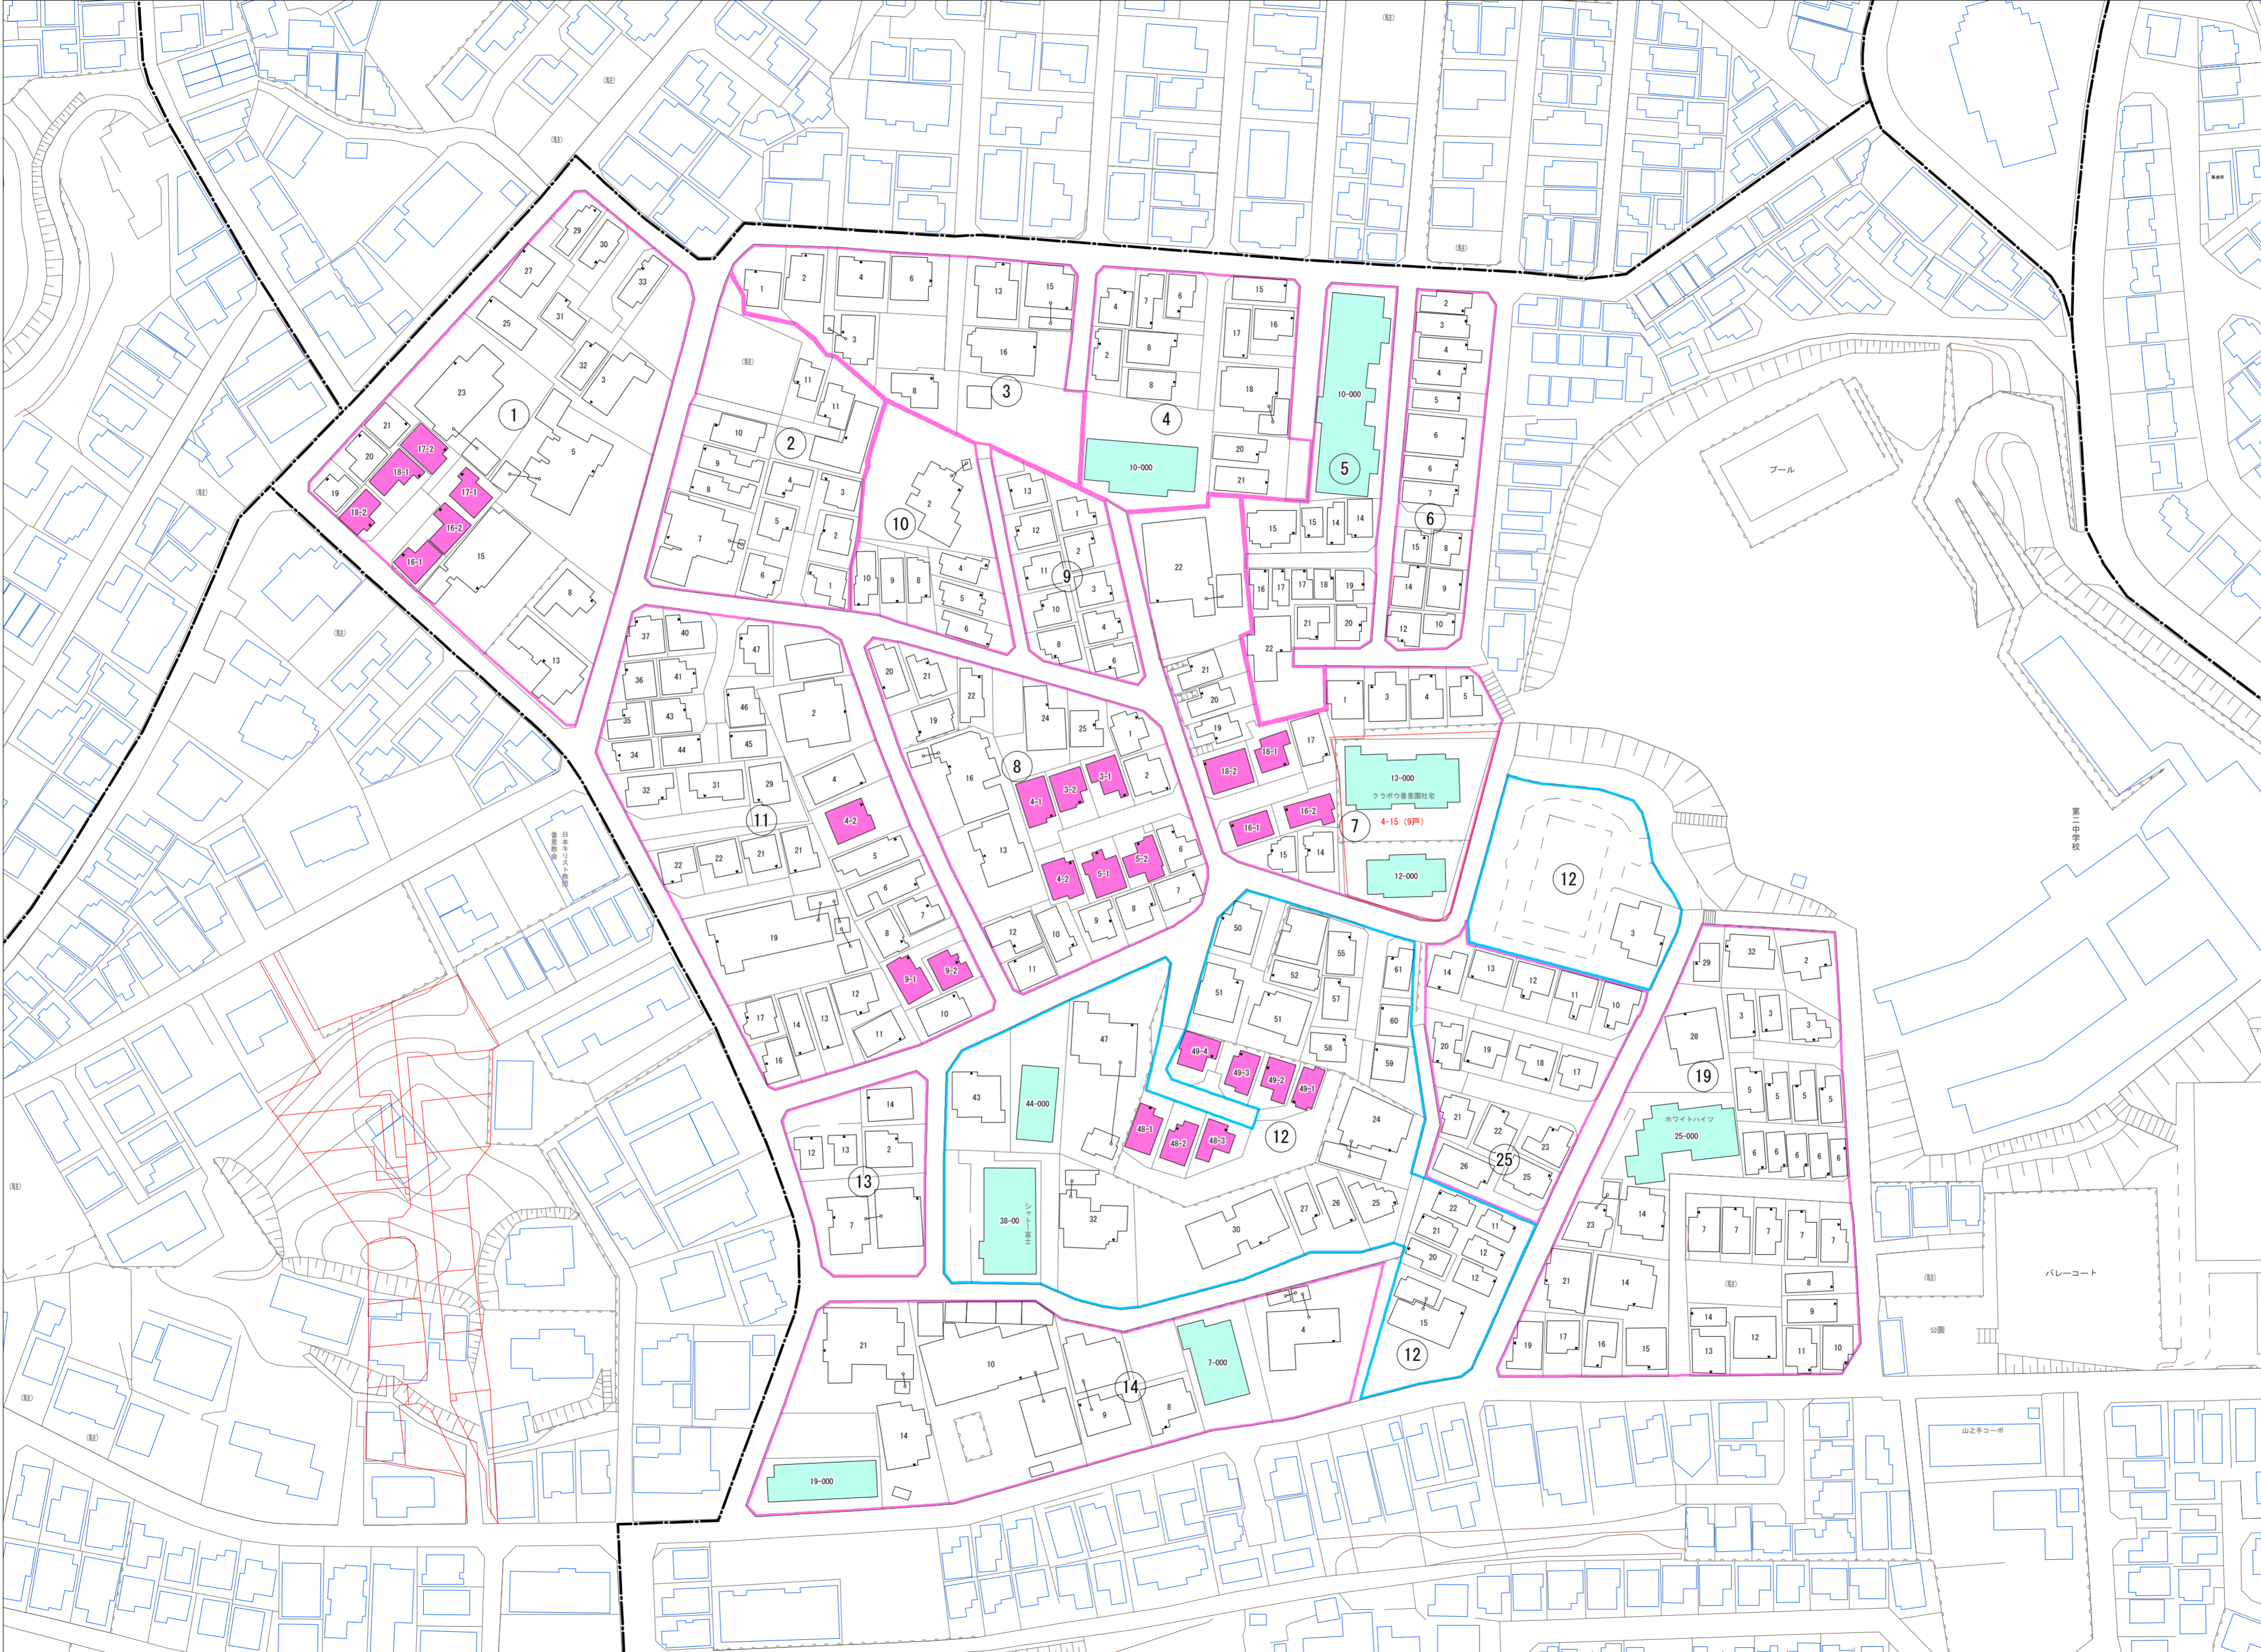

香里園東之町(その1)

令和七年三月印刷

香里園東之町 概見図

凡 例	
	町 界
	1 家屋及び家屋出入口 住居番号
	5-1 家屋(専続管付き) 出入口、住居番号
	集合住宅
	街区(単独)
	街区(築地有り)
	街区番号
	同管記号
	閉路区画

株式会社かんこう

枚方市

1:1000