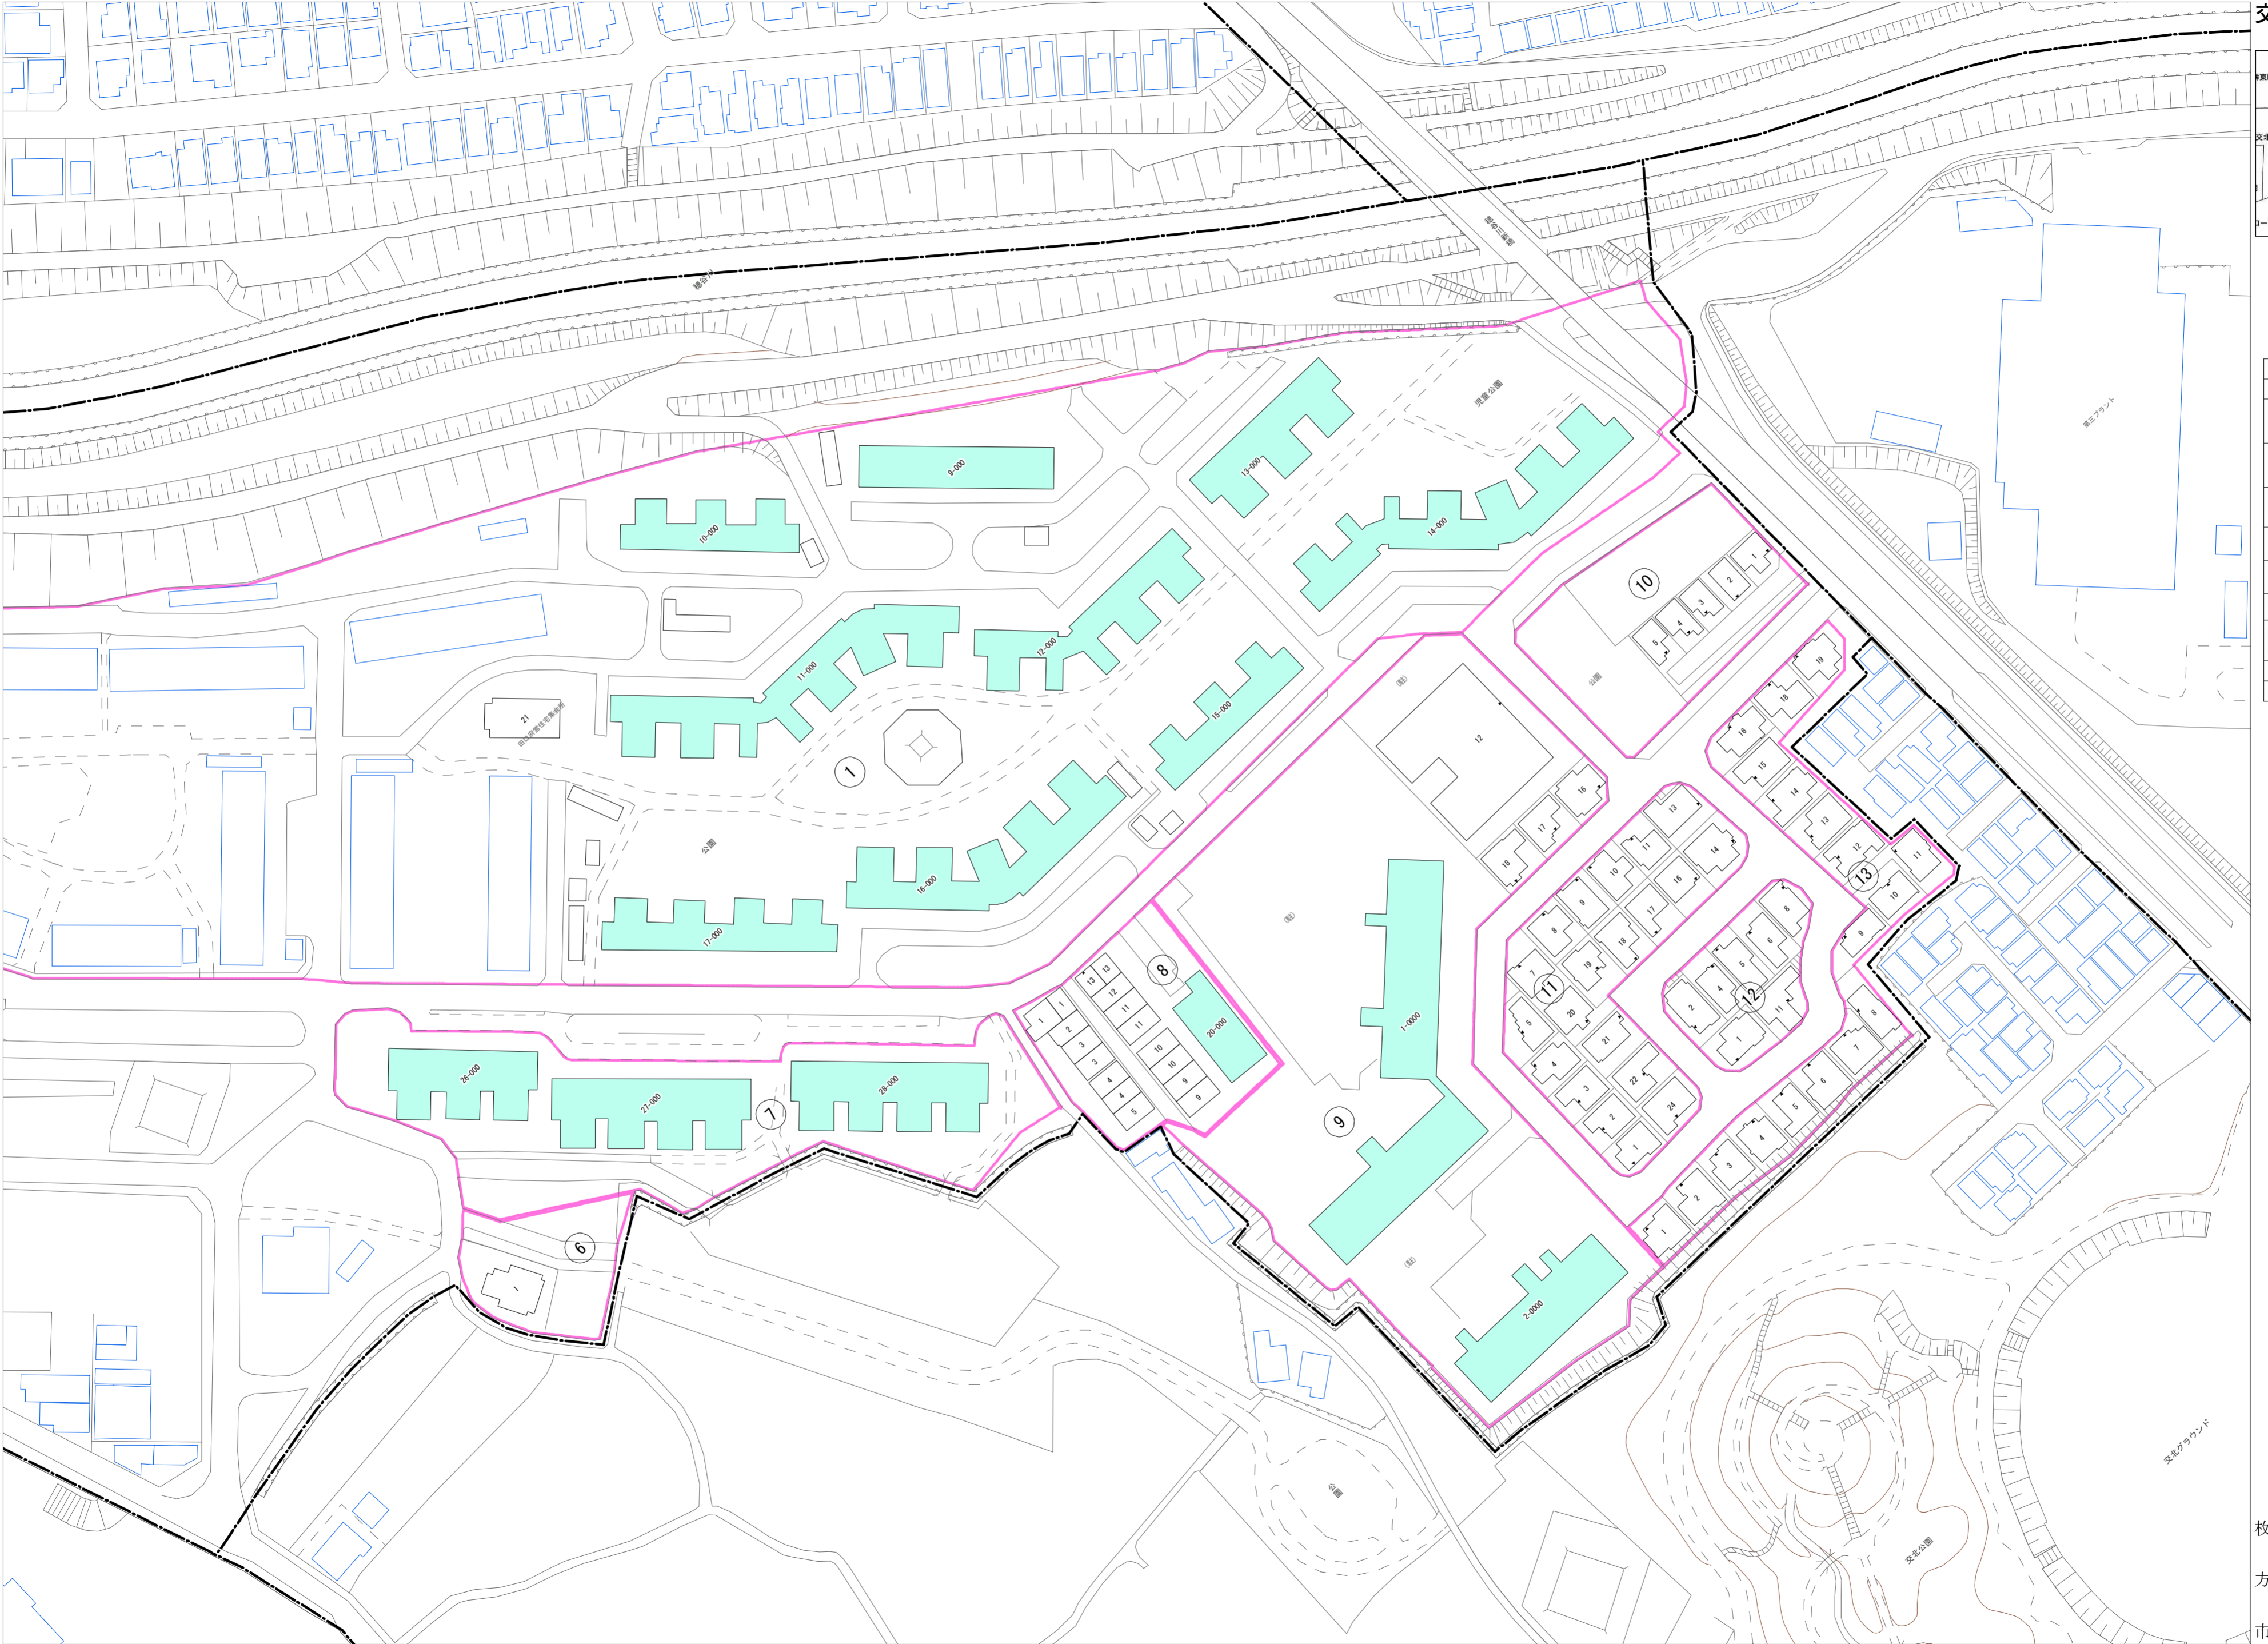

令和七年三月印刷

交北三丁目  
概見図

凡 例	
	町 界
	家屋及び家屋出入口 住居番号
	家屋(専続管付き) 出入口、住居番号
	集合住宅
	街区(単独)
	街区(築地有り)
	街区番号
	同 番 記 号
	閉 境 区 画

株式会社かんこう

枚方市

1:1000