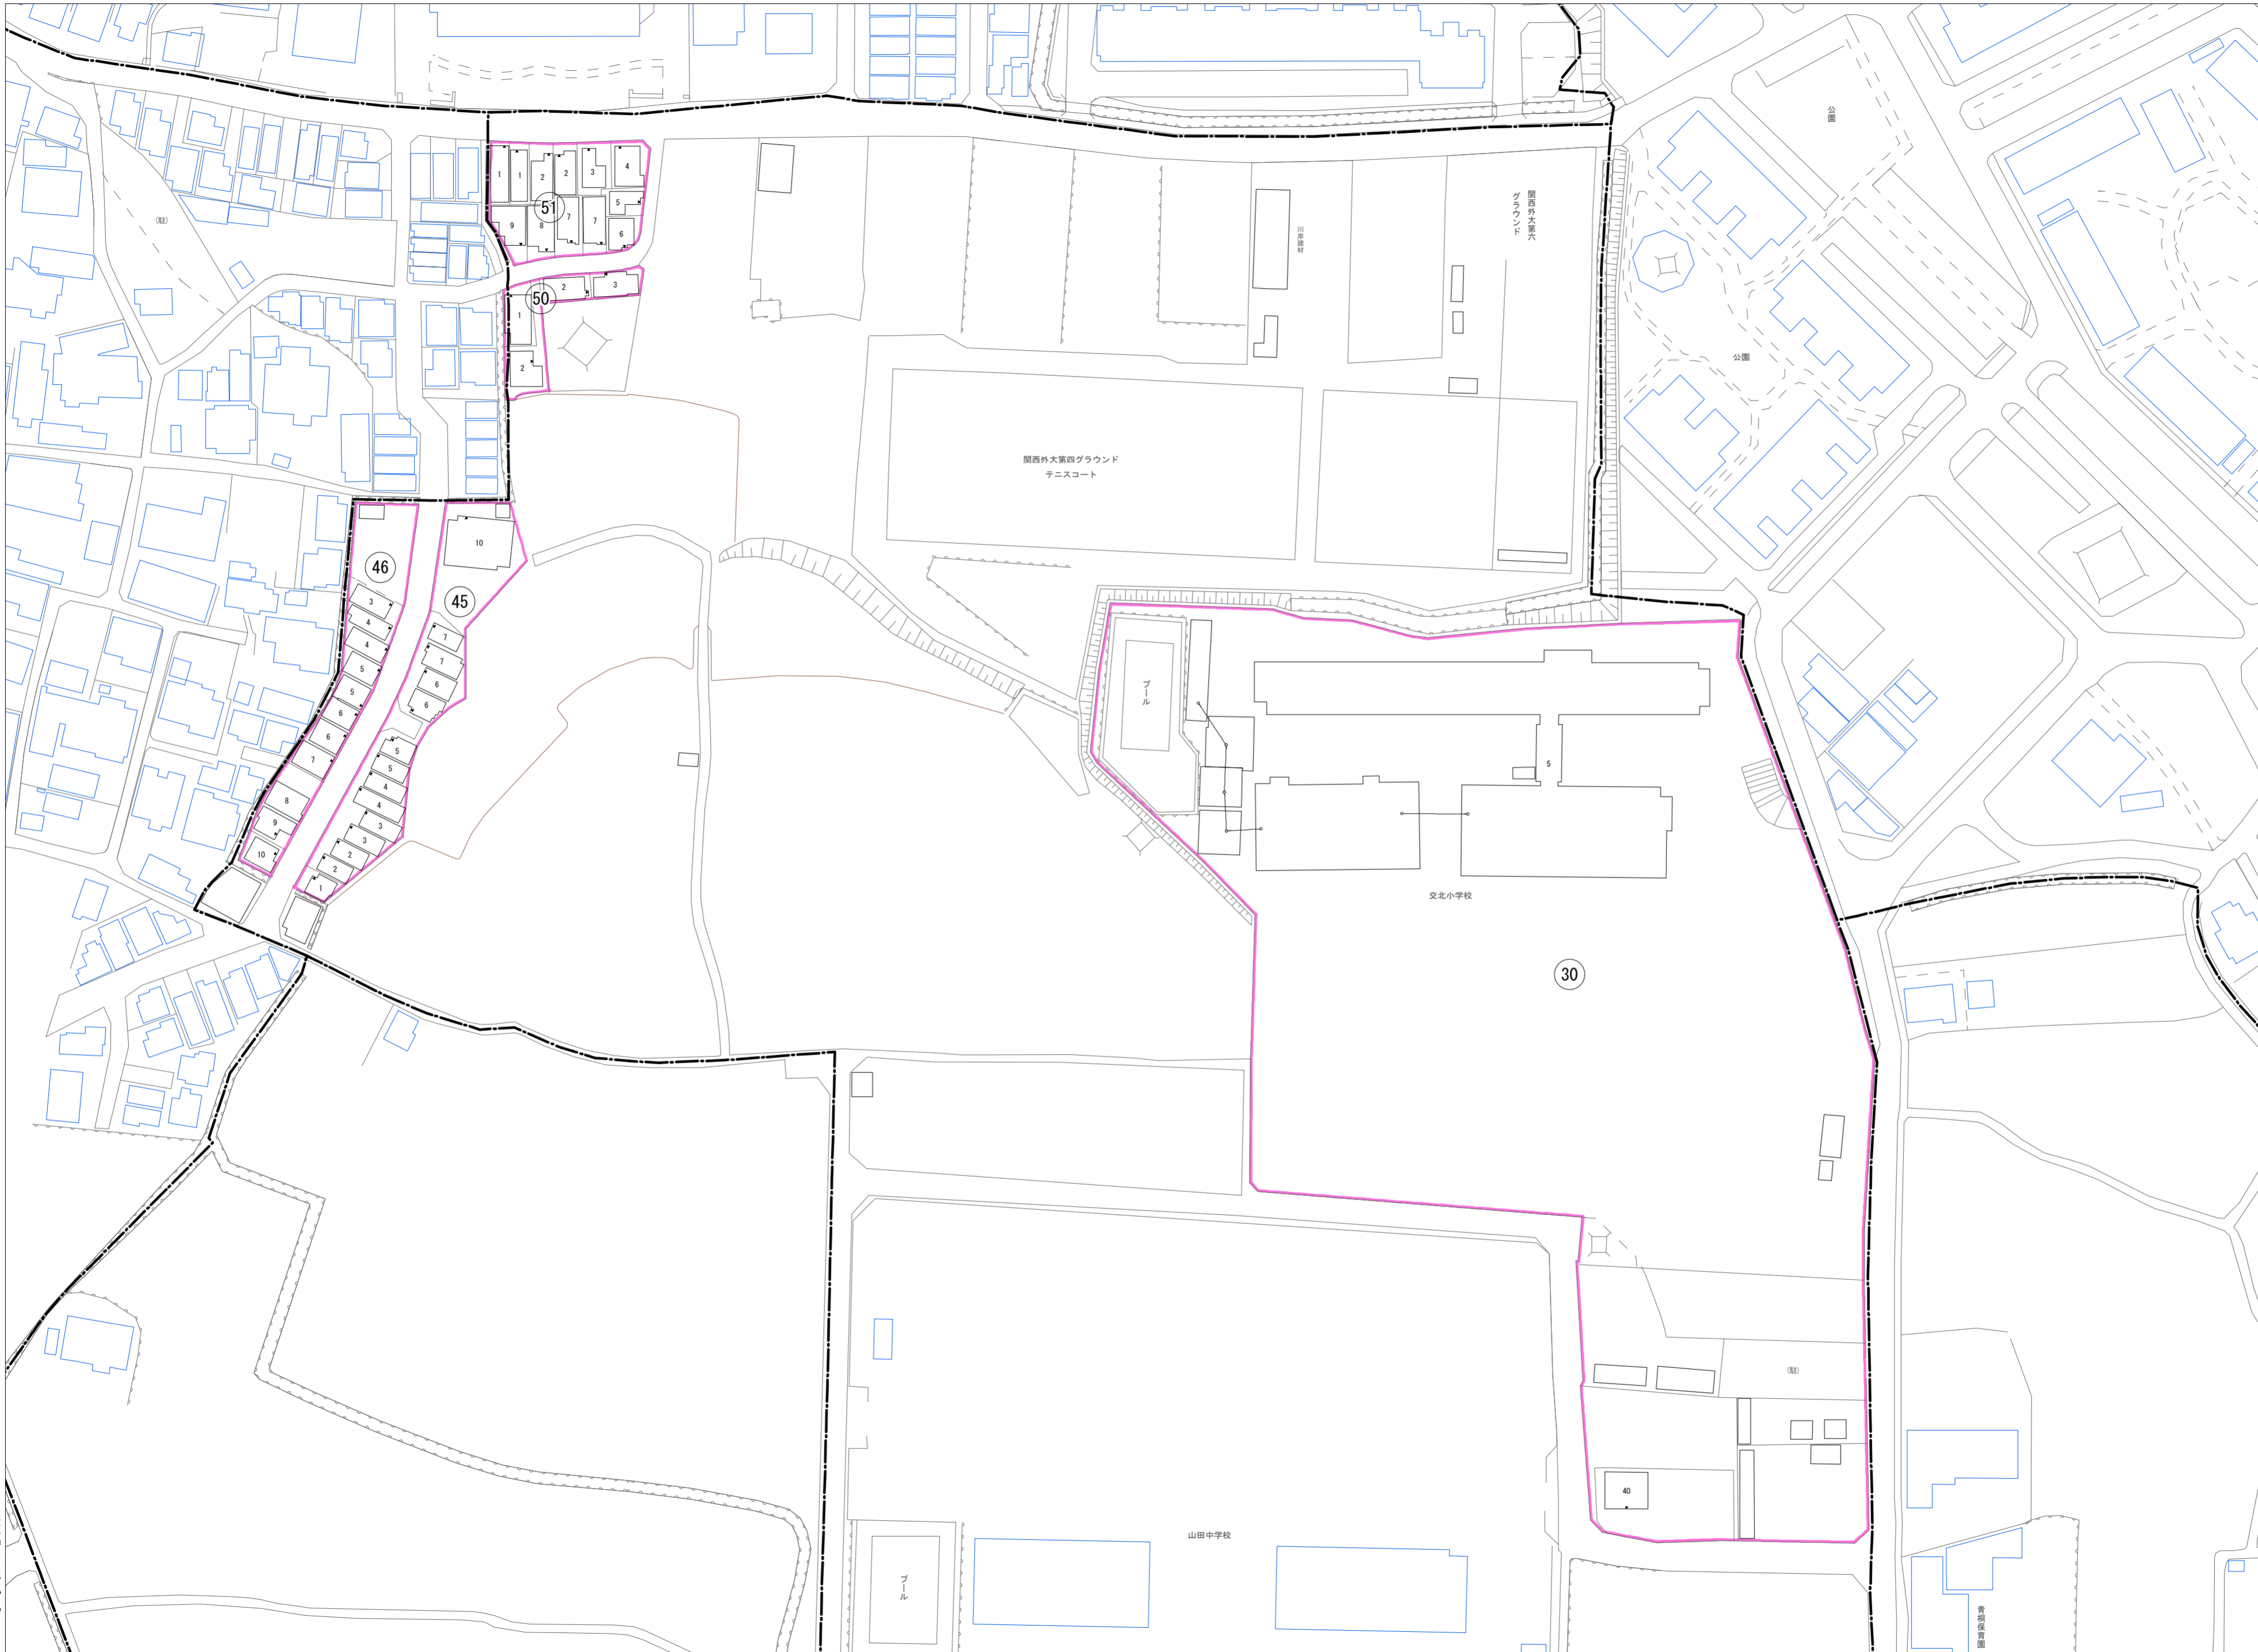

令和五年三月印刷

交北二丁目 概見図

凡 例	
	町 界
	▲ 1 家屋及び家屋出入口 住居番号
	▲ 5-1 家屋(号棟番号付き) 出入口、住居番号
	集合住宅
	街区(単独)
	街区(築地有り)
	街区番号
	同 番 記 号
	閉 境 区 画

株式会社かんこう

枚方市

1:1000