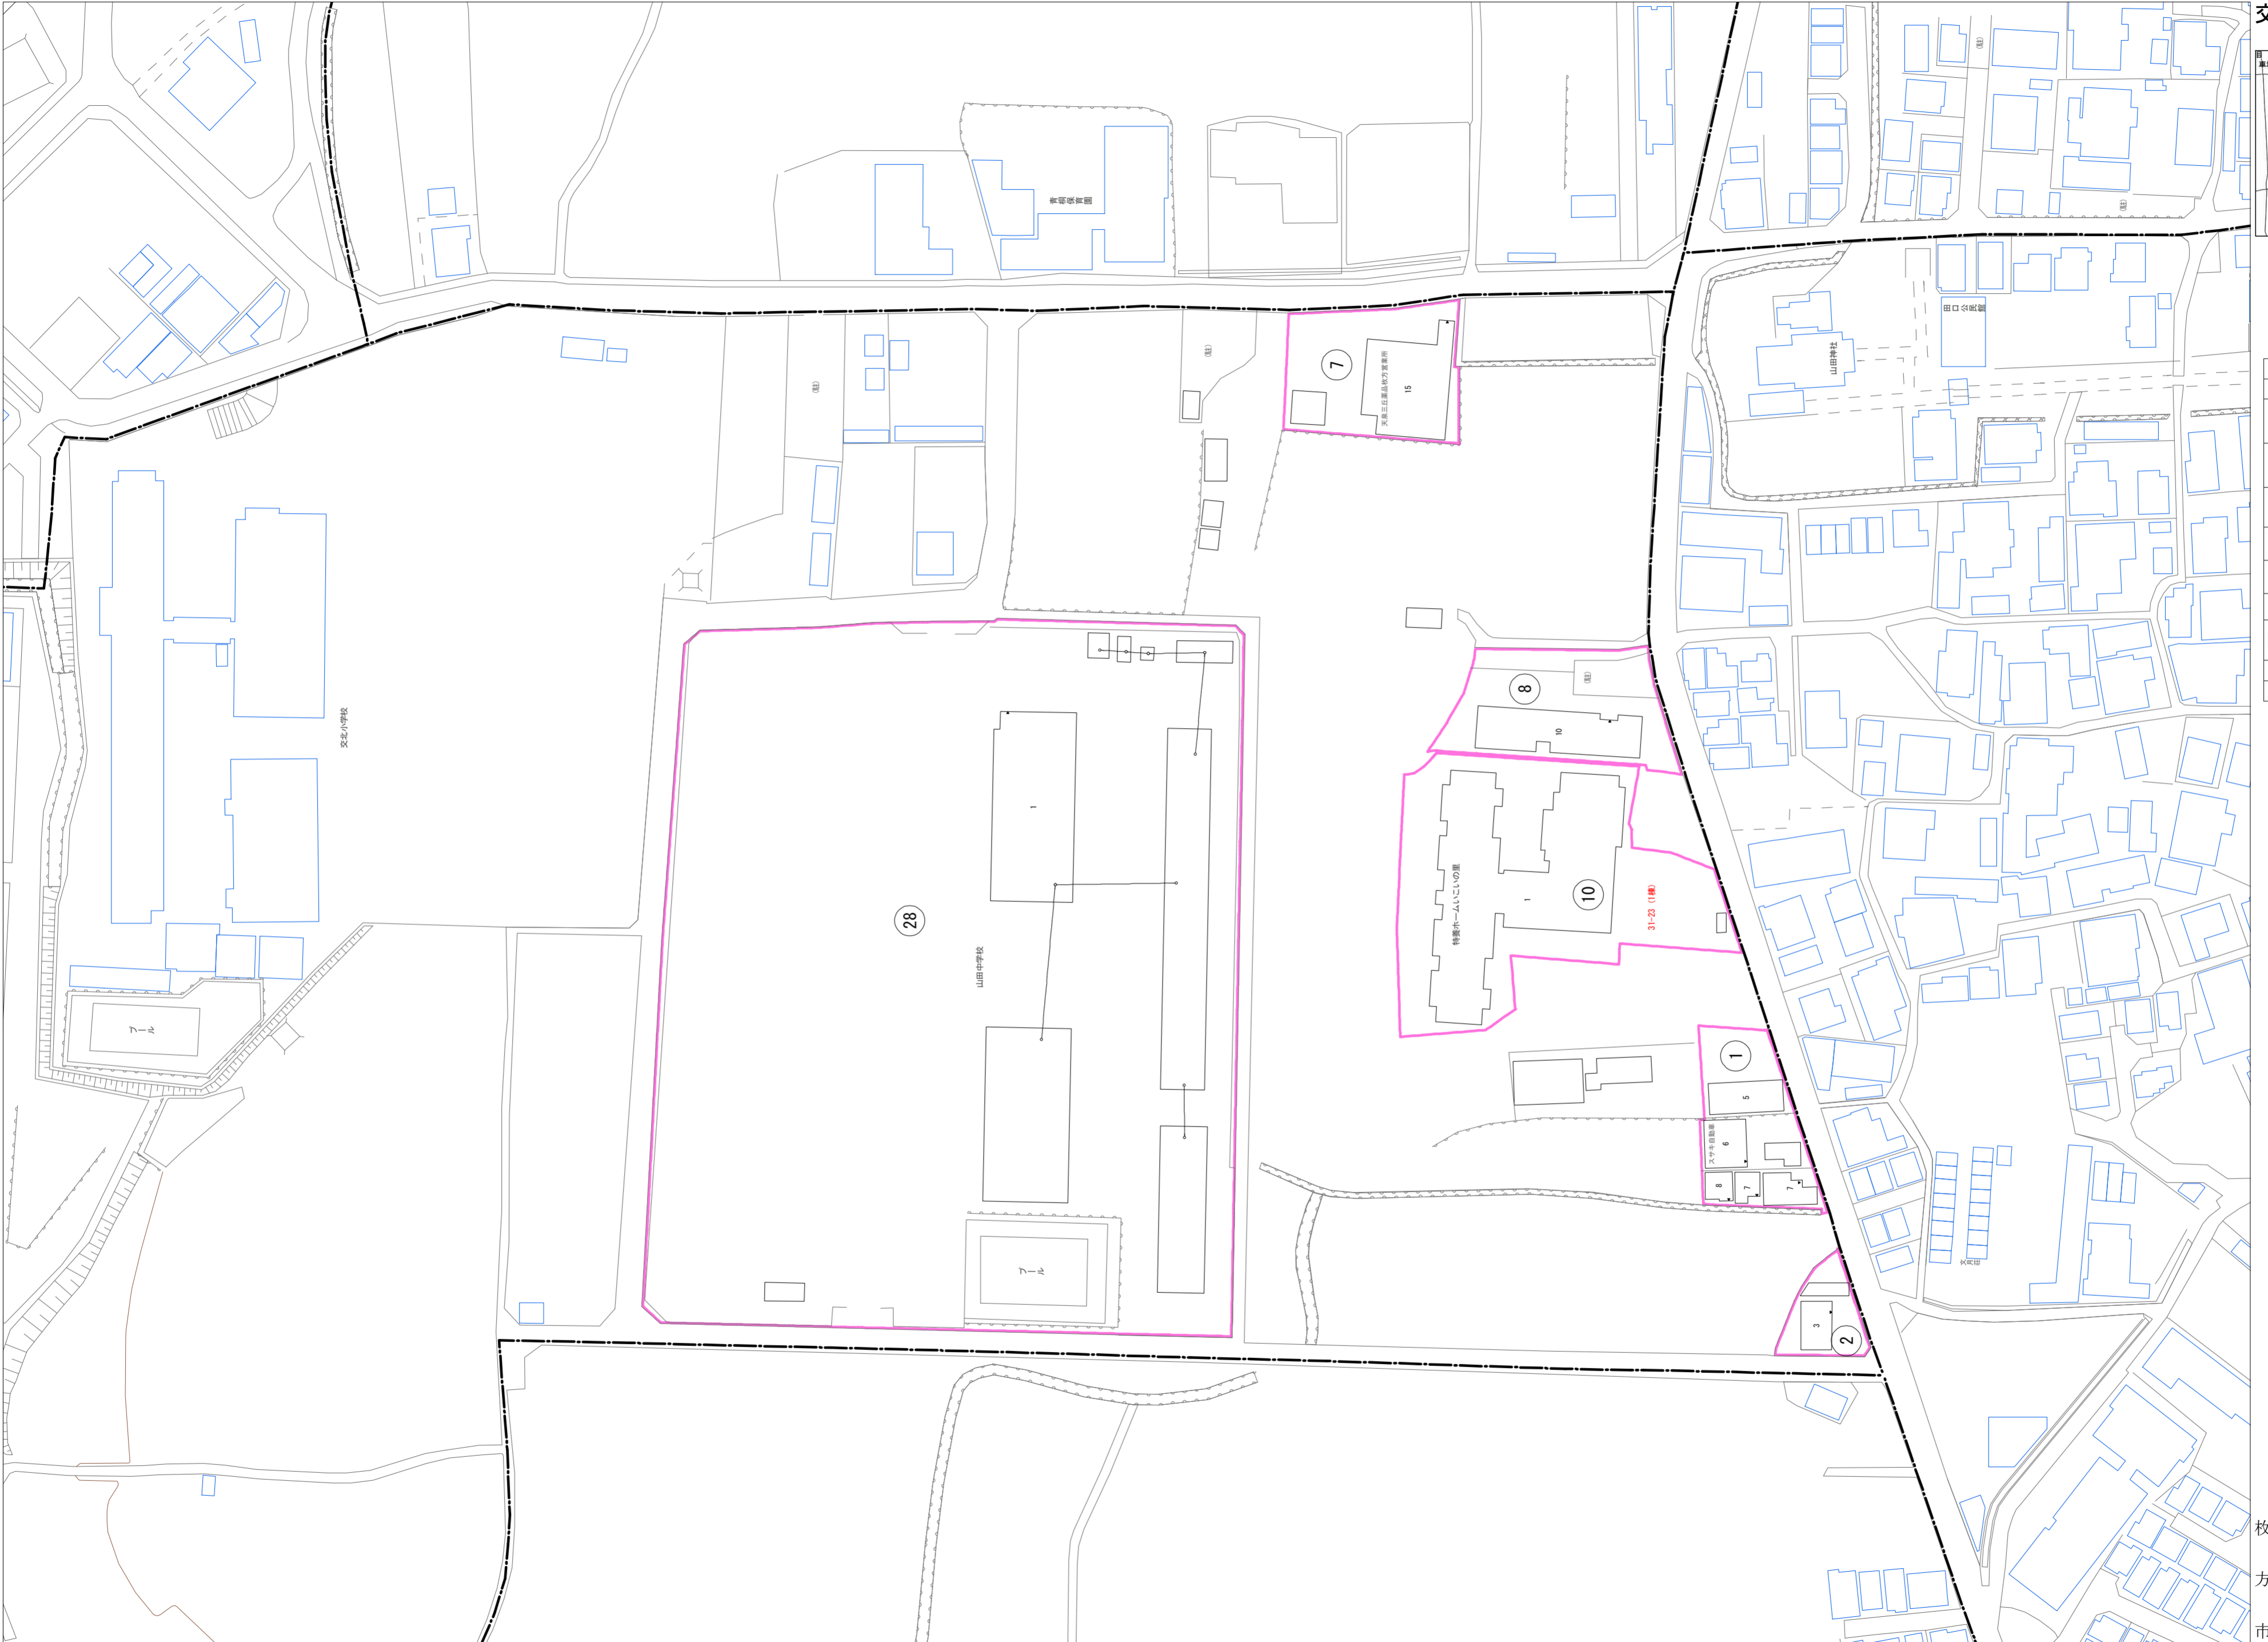

交北二丁目(その1)

令和七年三月印刷

交北二丁目  
概見図

凡 例	
▲	町 界
▲ 1	家屋及び家屋出入口 住居番号
▲ 5-1	家屋(母体管付き) 出入口、住居番号
■	集合住宅
□	街区(単独)
□	街区(築地有り)
Ⓢ	街区番号
○	同管記号
—	閉路区画

株式会社かんこう

枚方市

1:1000