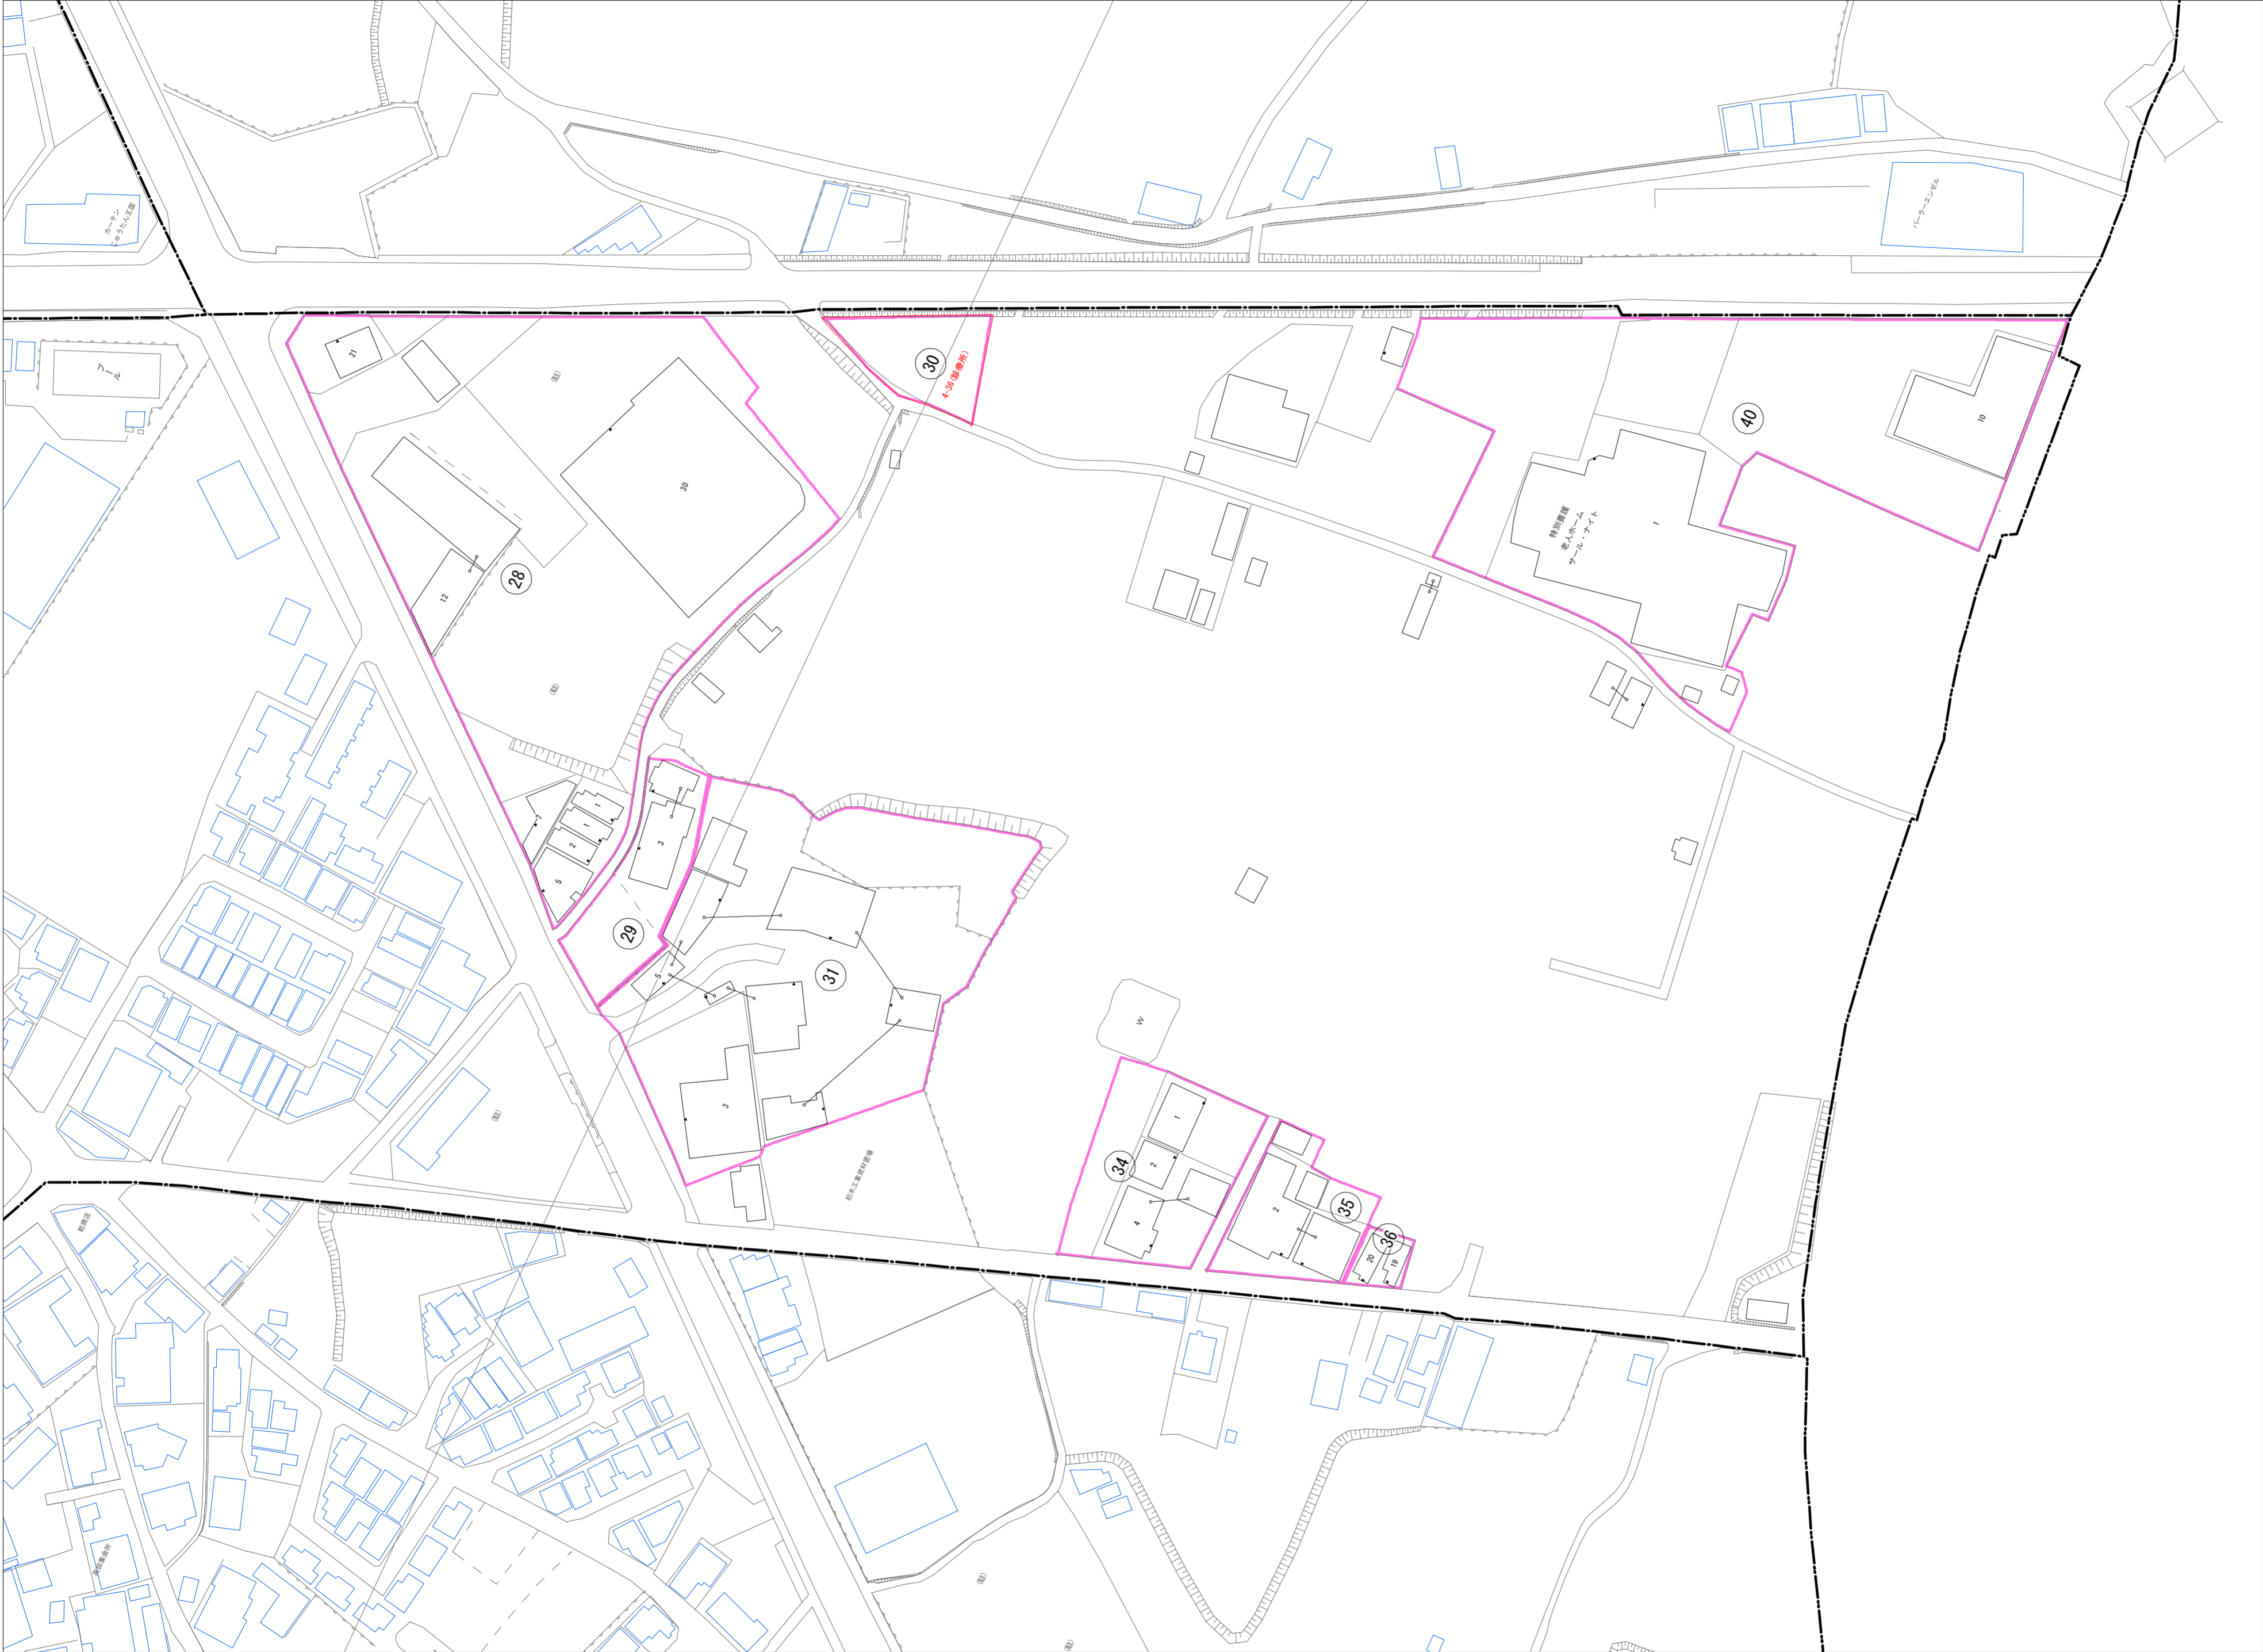

令和五年三月印刷

高田二丁目  
概見図

凡 例	
	町 界
	家屋及び家屋出入口 住居番号
	家屋(母棟付付き) 出入口、住居番号
	集合住宅
	街区(単独)
	街区(敷地有り)
	街区番号
	同番記号
	閉路区画

株式会社かんこう

枚方市

1:1000