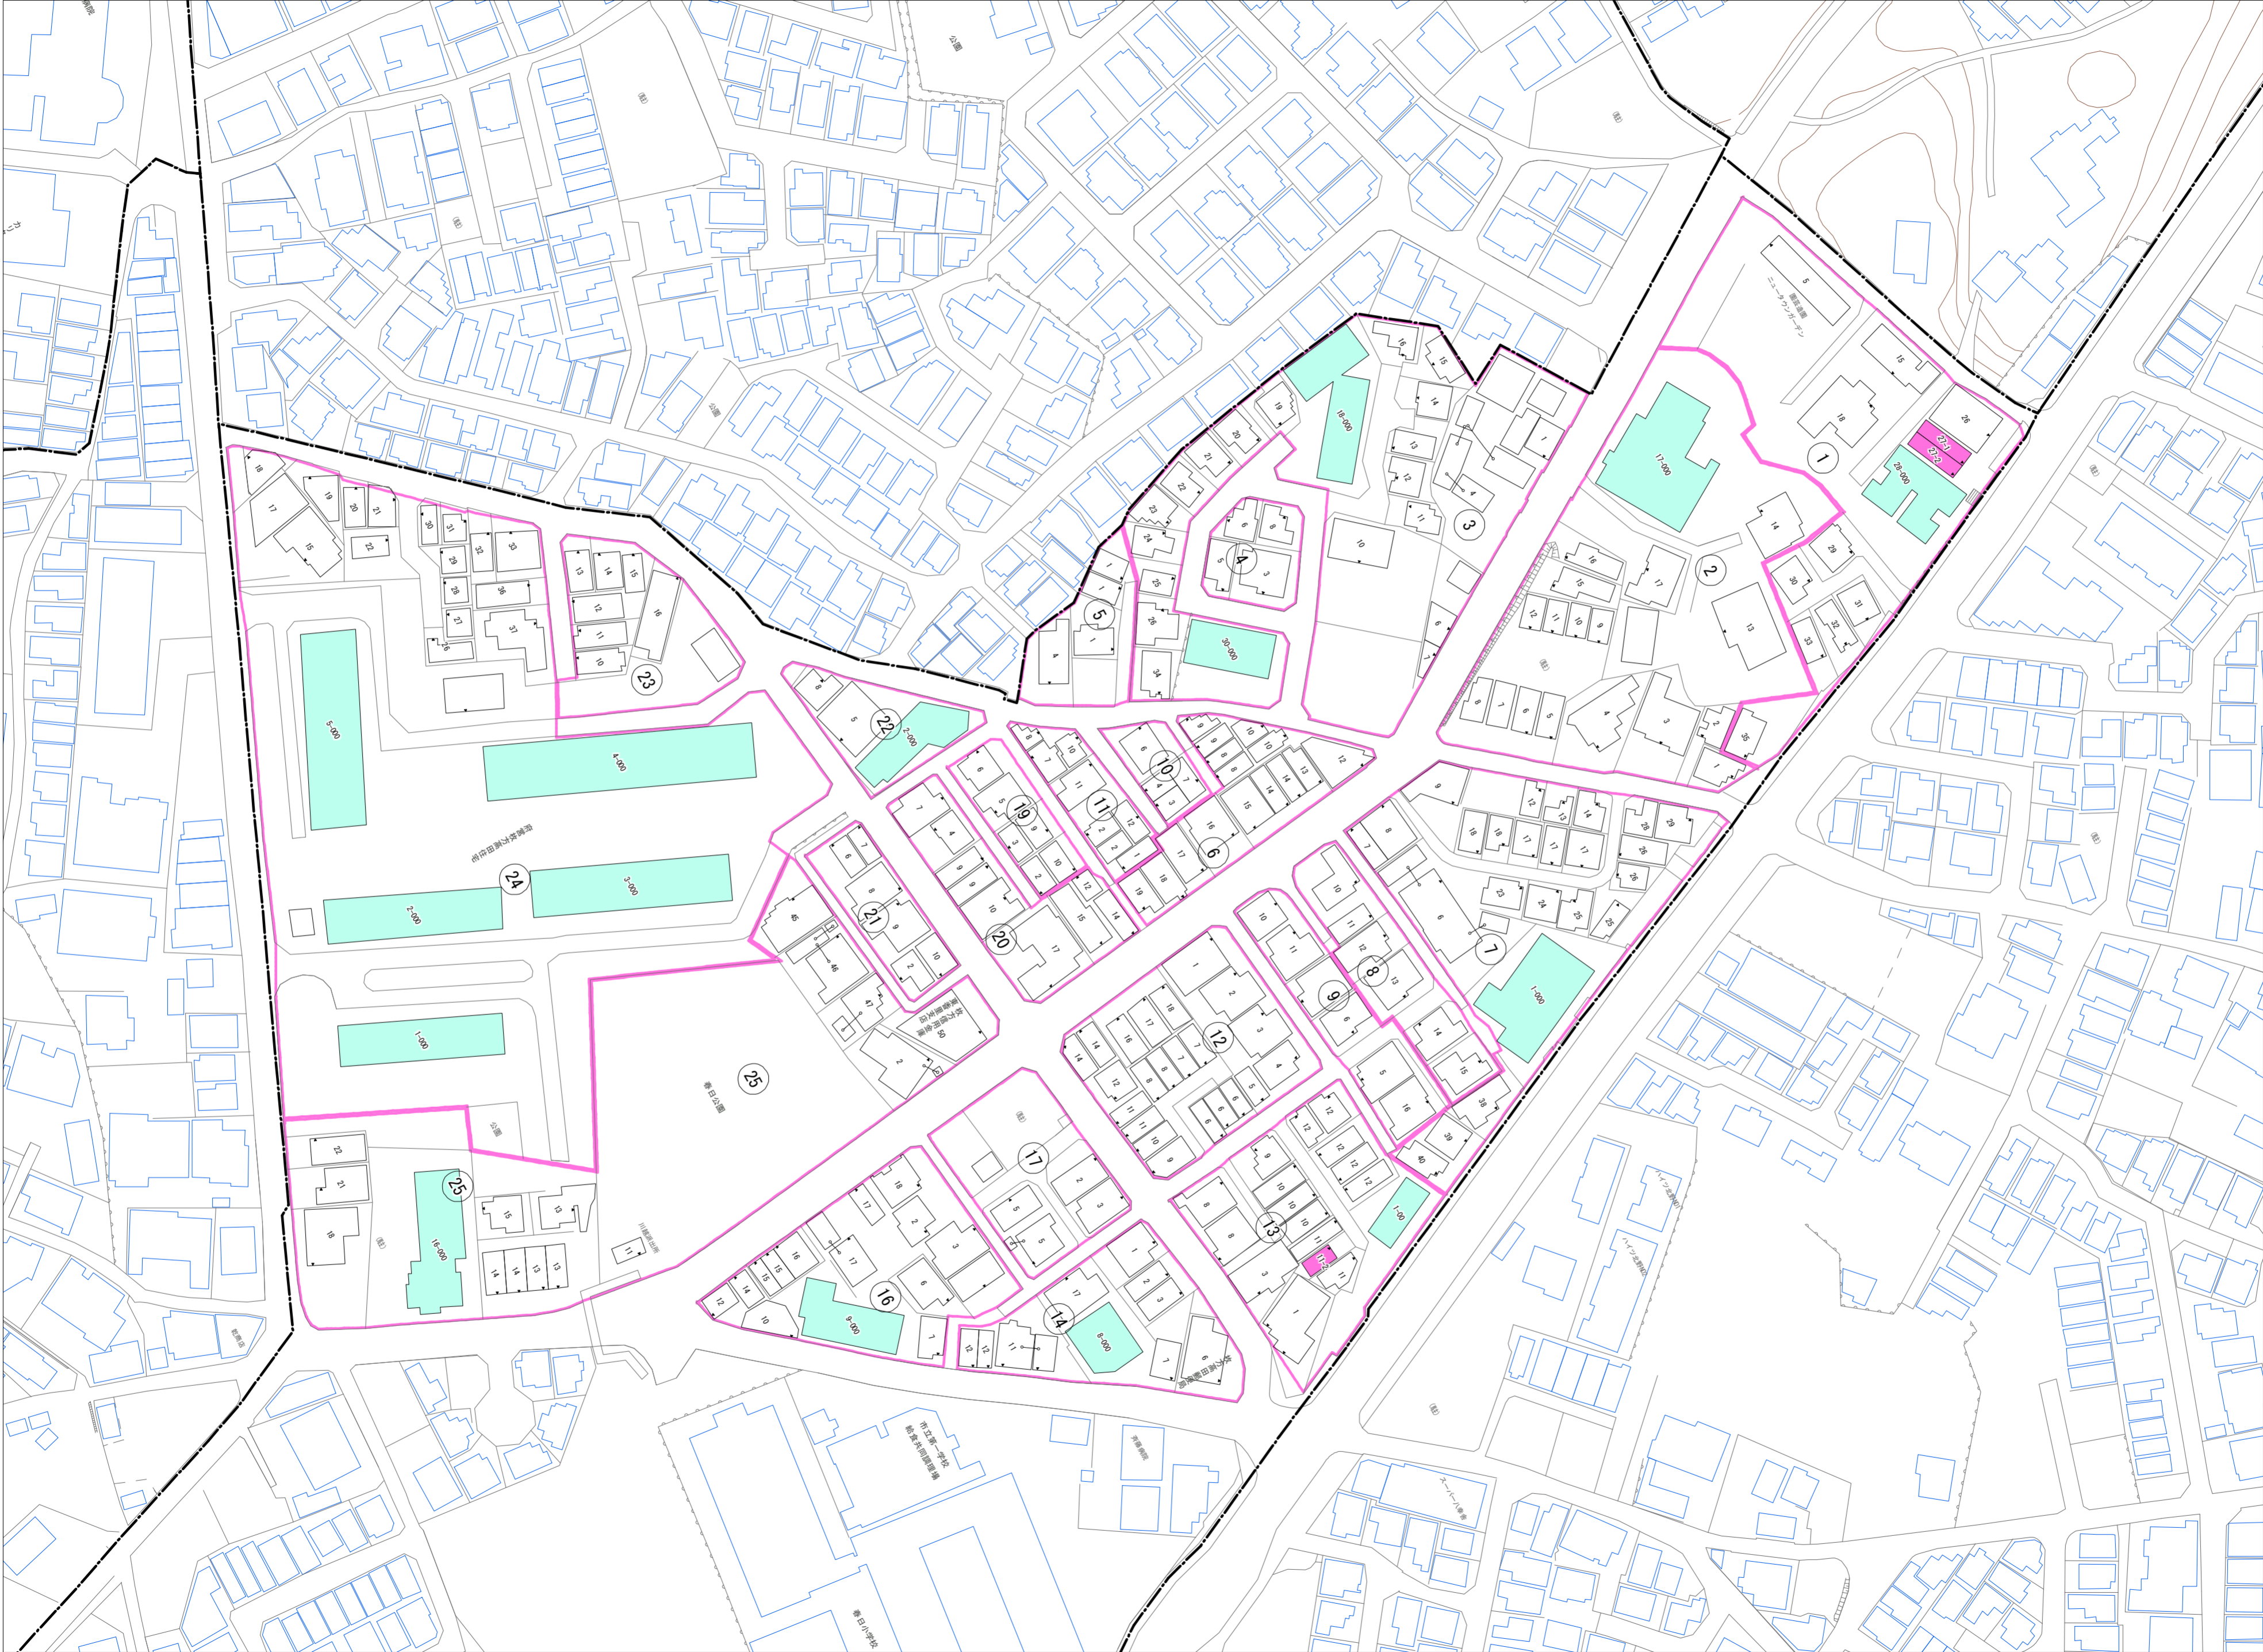

令和七年三月印刷

高田二丁目概見図

| 凡例 | |
|-------|-----------------------|
| --- | 町界 |
| ▲ 1 | 家屋及び家屋出入口 住居番号 |
| ▲ 5-1 | 家屋(専続管付き) 出入口、住居番号 |
| ■ | 集合住宅 |
| □ | 街区(単独) |
| □ | 街区(敷地有り) |
| ⑧ | 街区番号 |
| ○ | 同管記号 |
| — | 閉路区画 |

株式会社かんこう

枚方市

1:1000