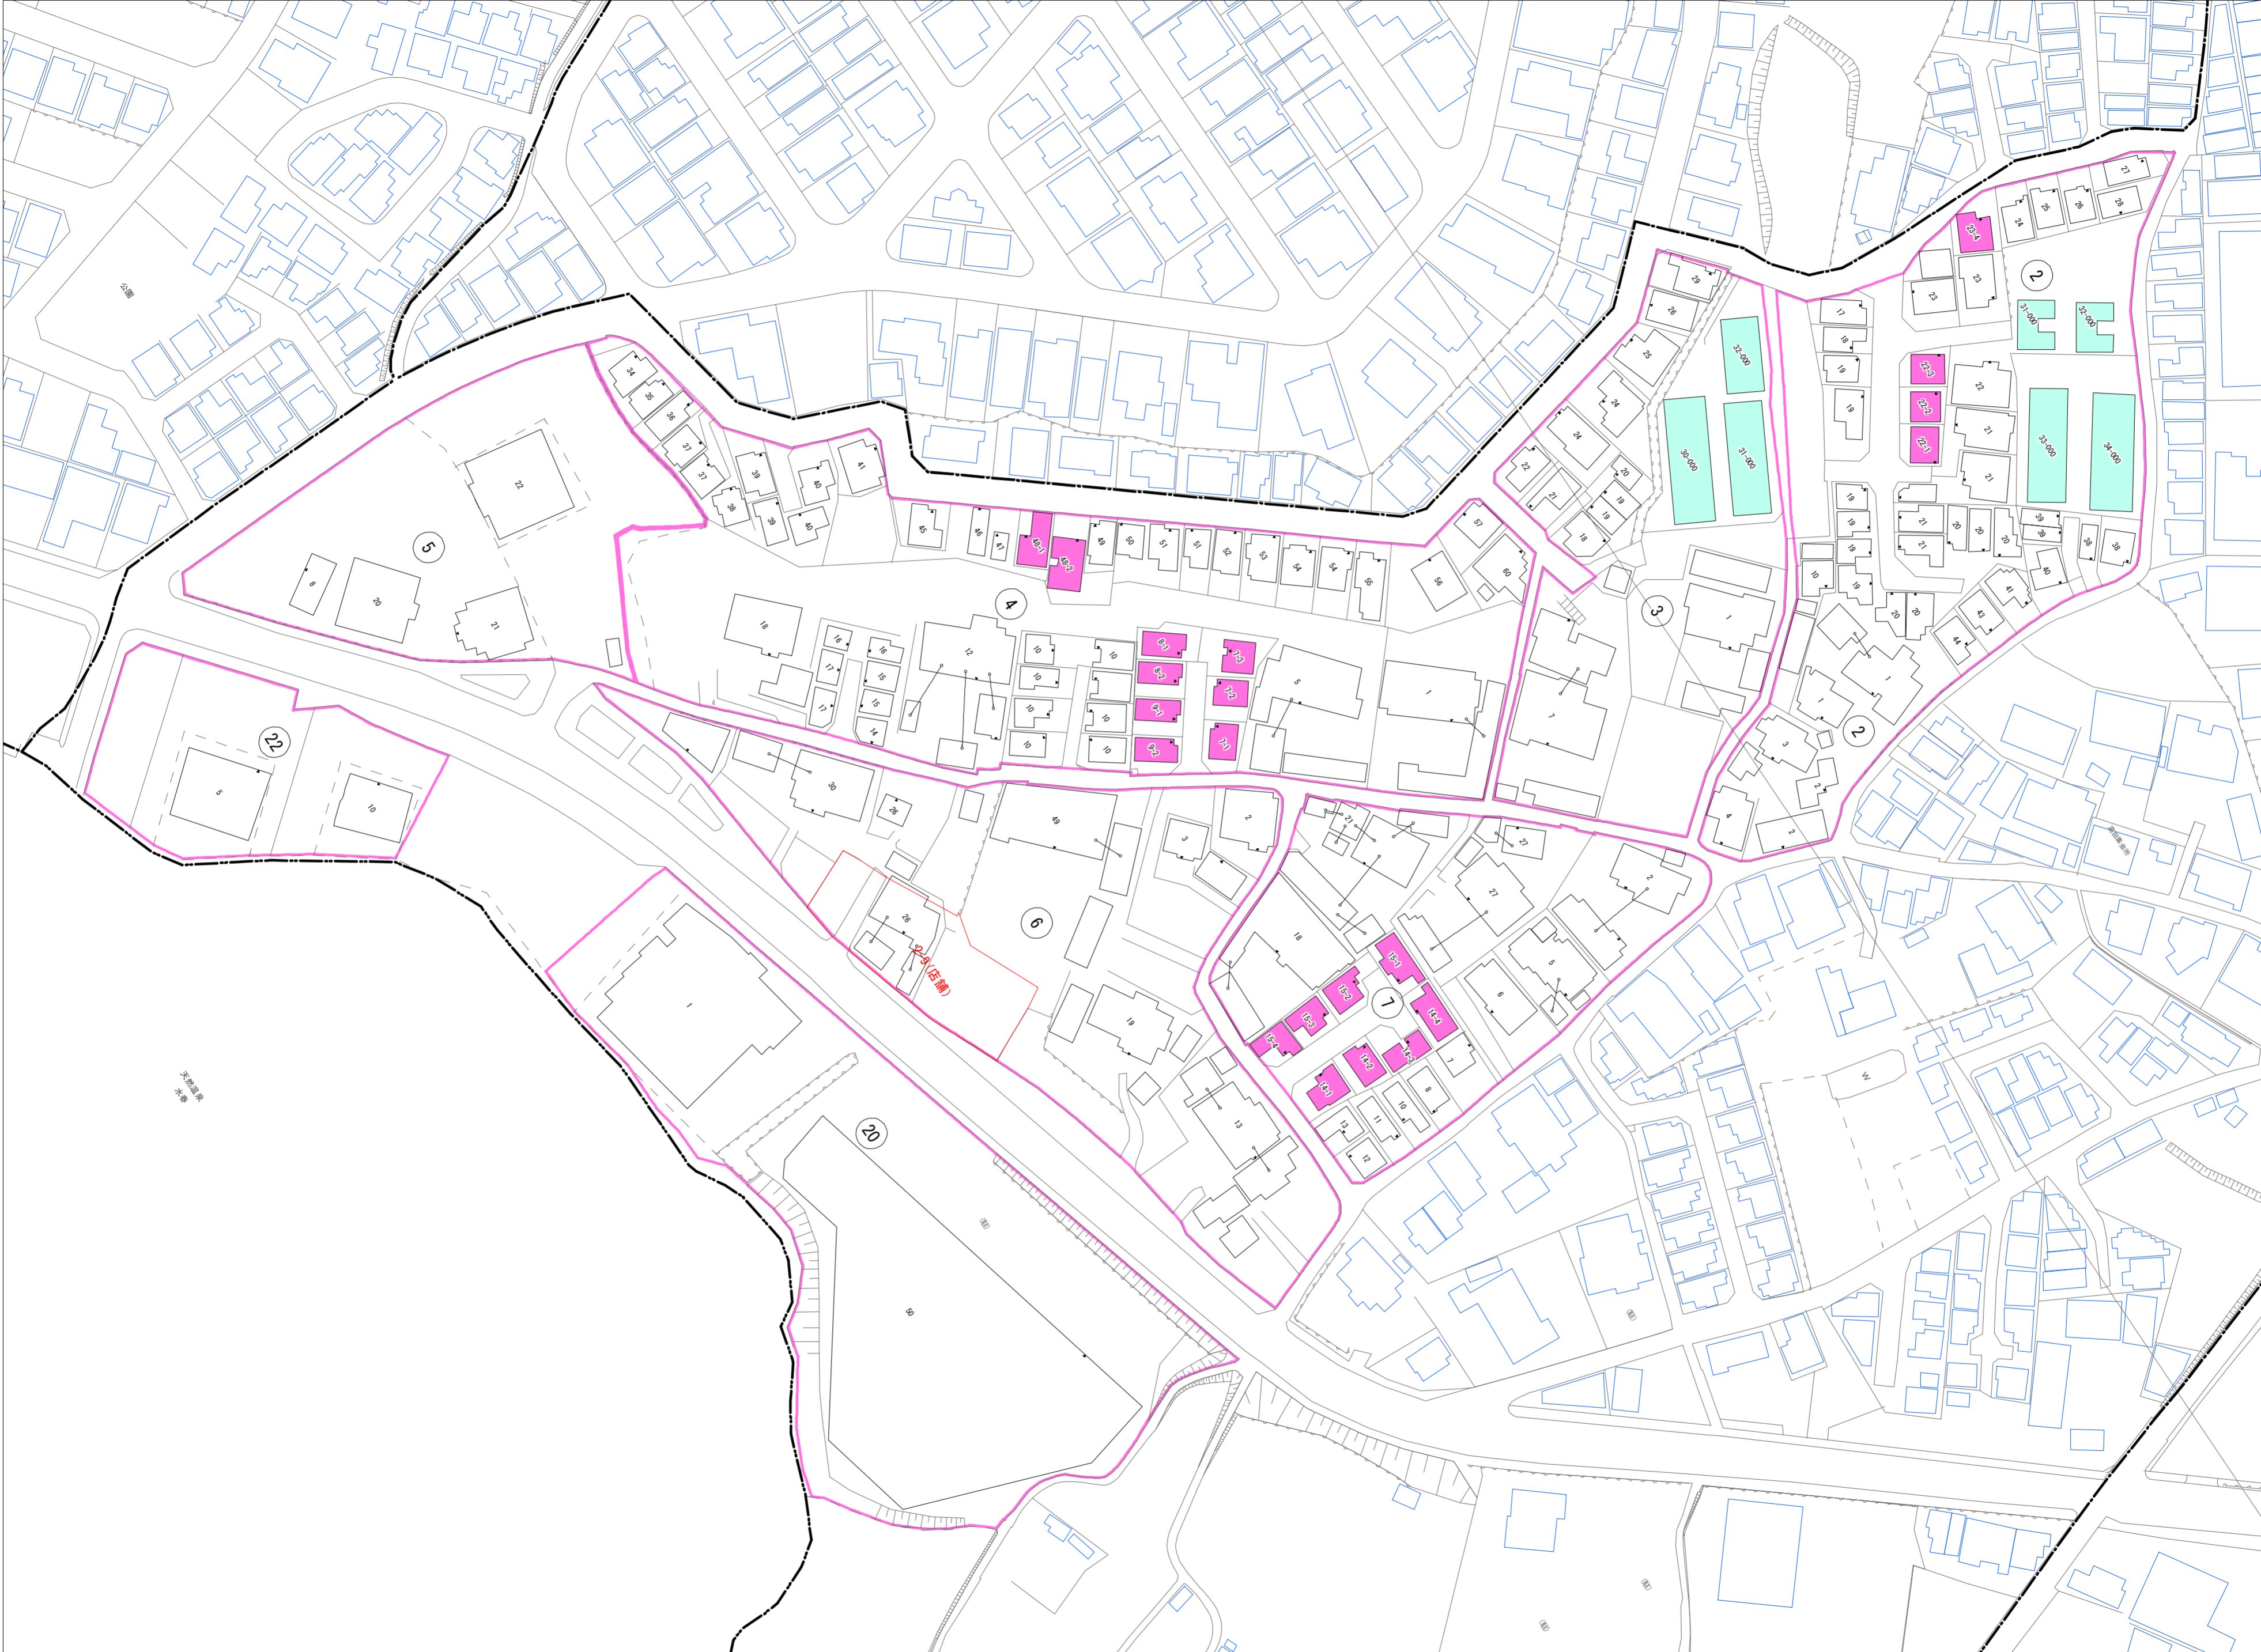

令和五年三月印刷

高田一丁目概見図

凡 例	
	町 界
	▲ 1 家屋及び家屋出入口 住居番号
	▲ 5-1 家屋(母棟付き) 出入口、住居番号
	集合住宅
	街区(単独)
	街区(敷地有り)
	街区番号
	同 番 記 号
	閉 境 区 画

株式会社かんこう

枚方市

1:1000