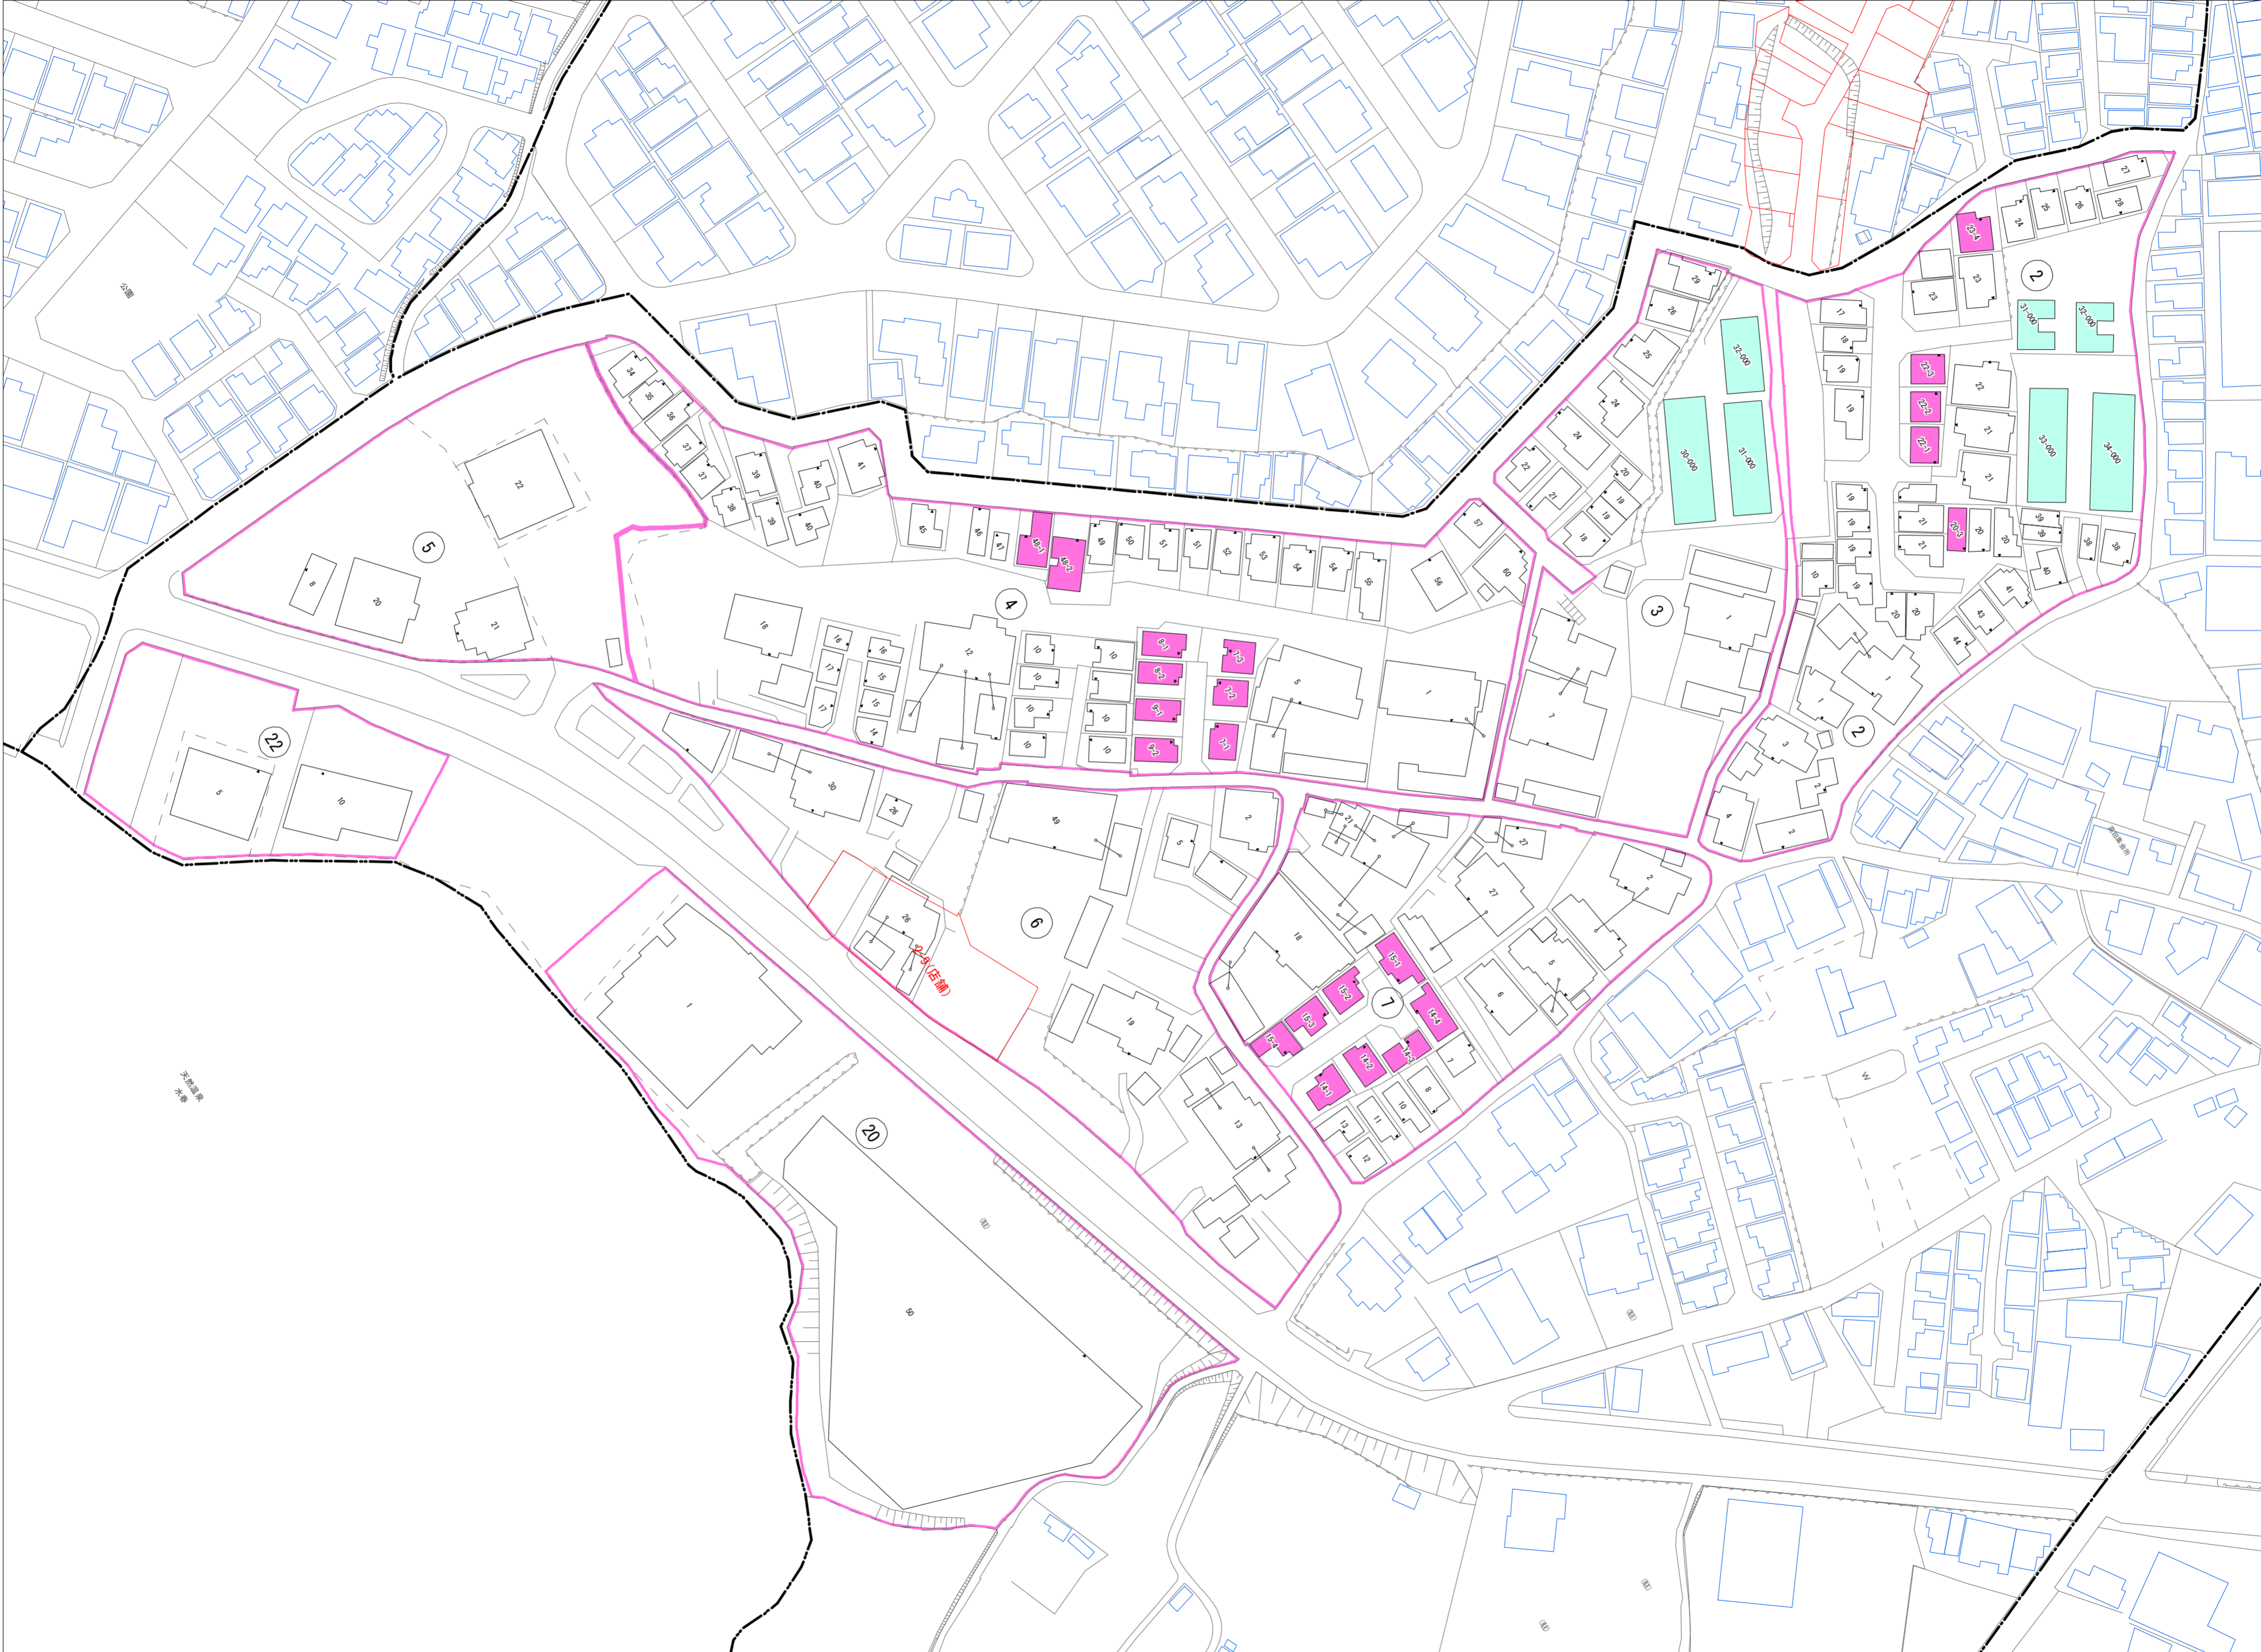

令和七年三月印刷

高田一丁目概見図

凡例	
	町界
	1 家屋及び家屋出入口 住居番号
	5-1 家屋(母棟付き) 出入口、住居番号
	集合住宅
	街区(単独)
	街区(敷地有り)
	街区番号
	同番記号
	閉路区画

株式会社かんこう

枚方市

1:1000