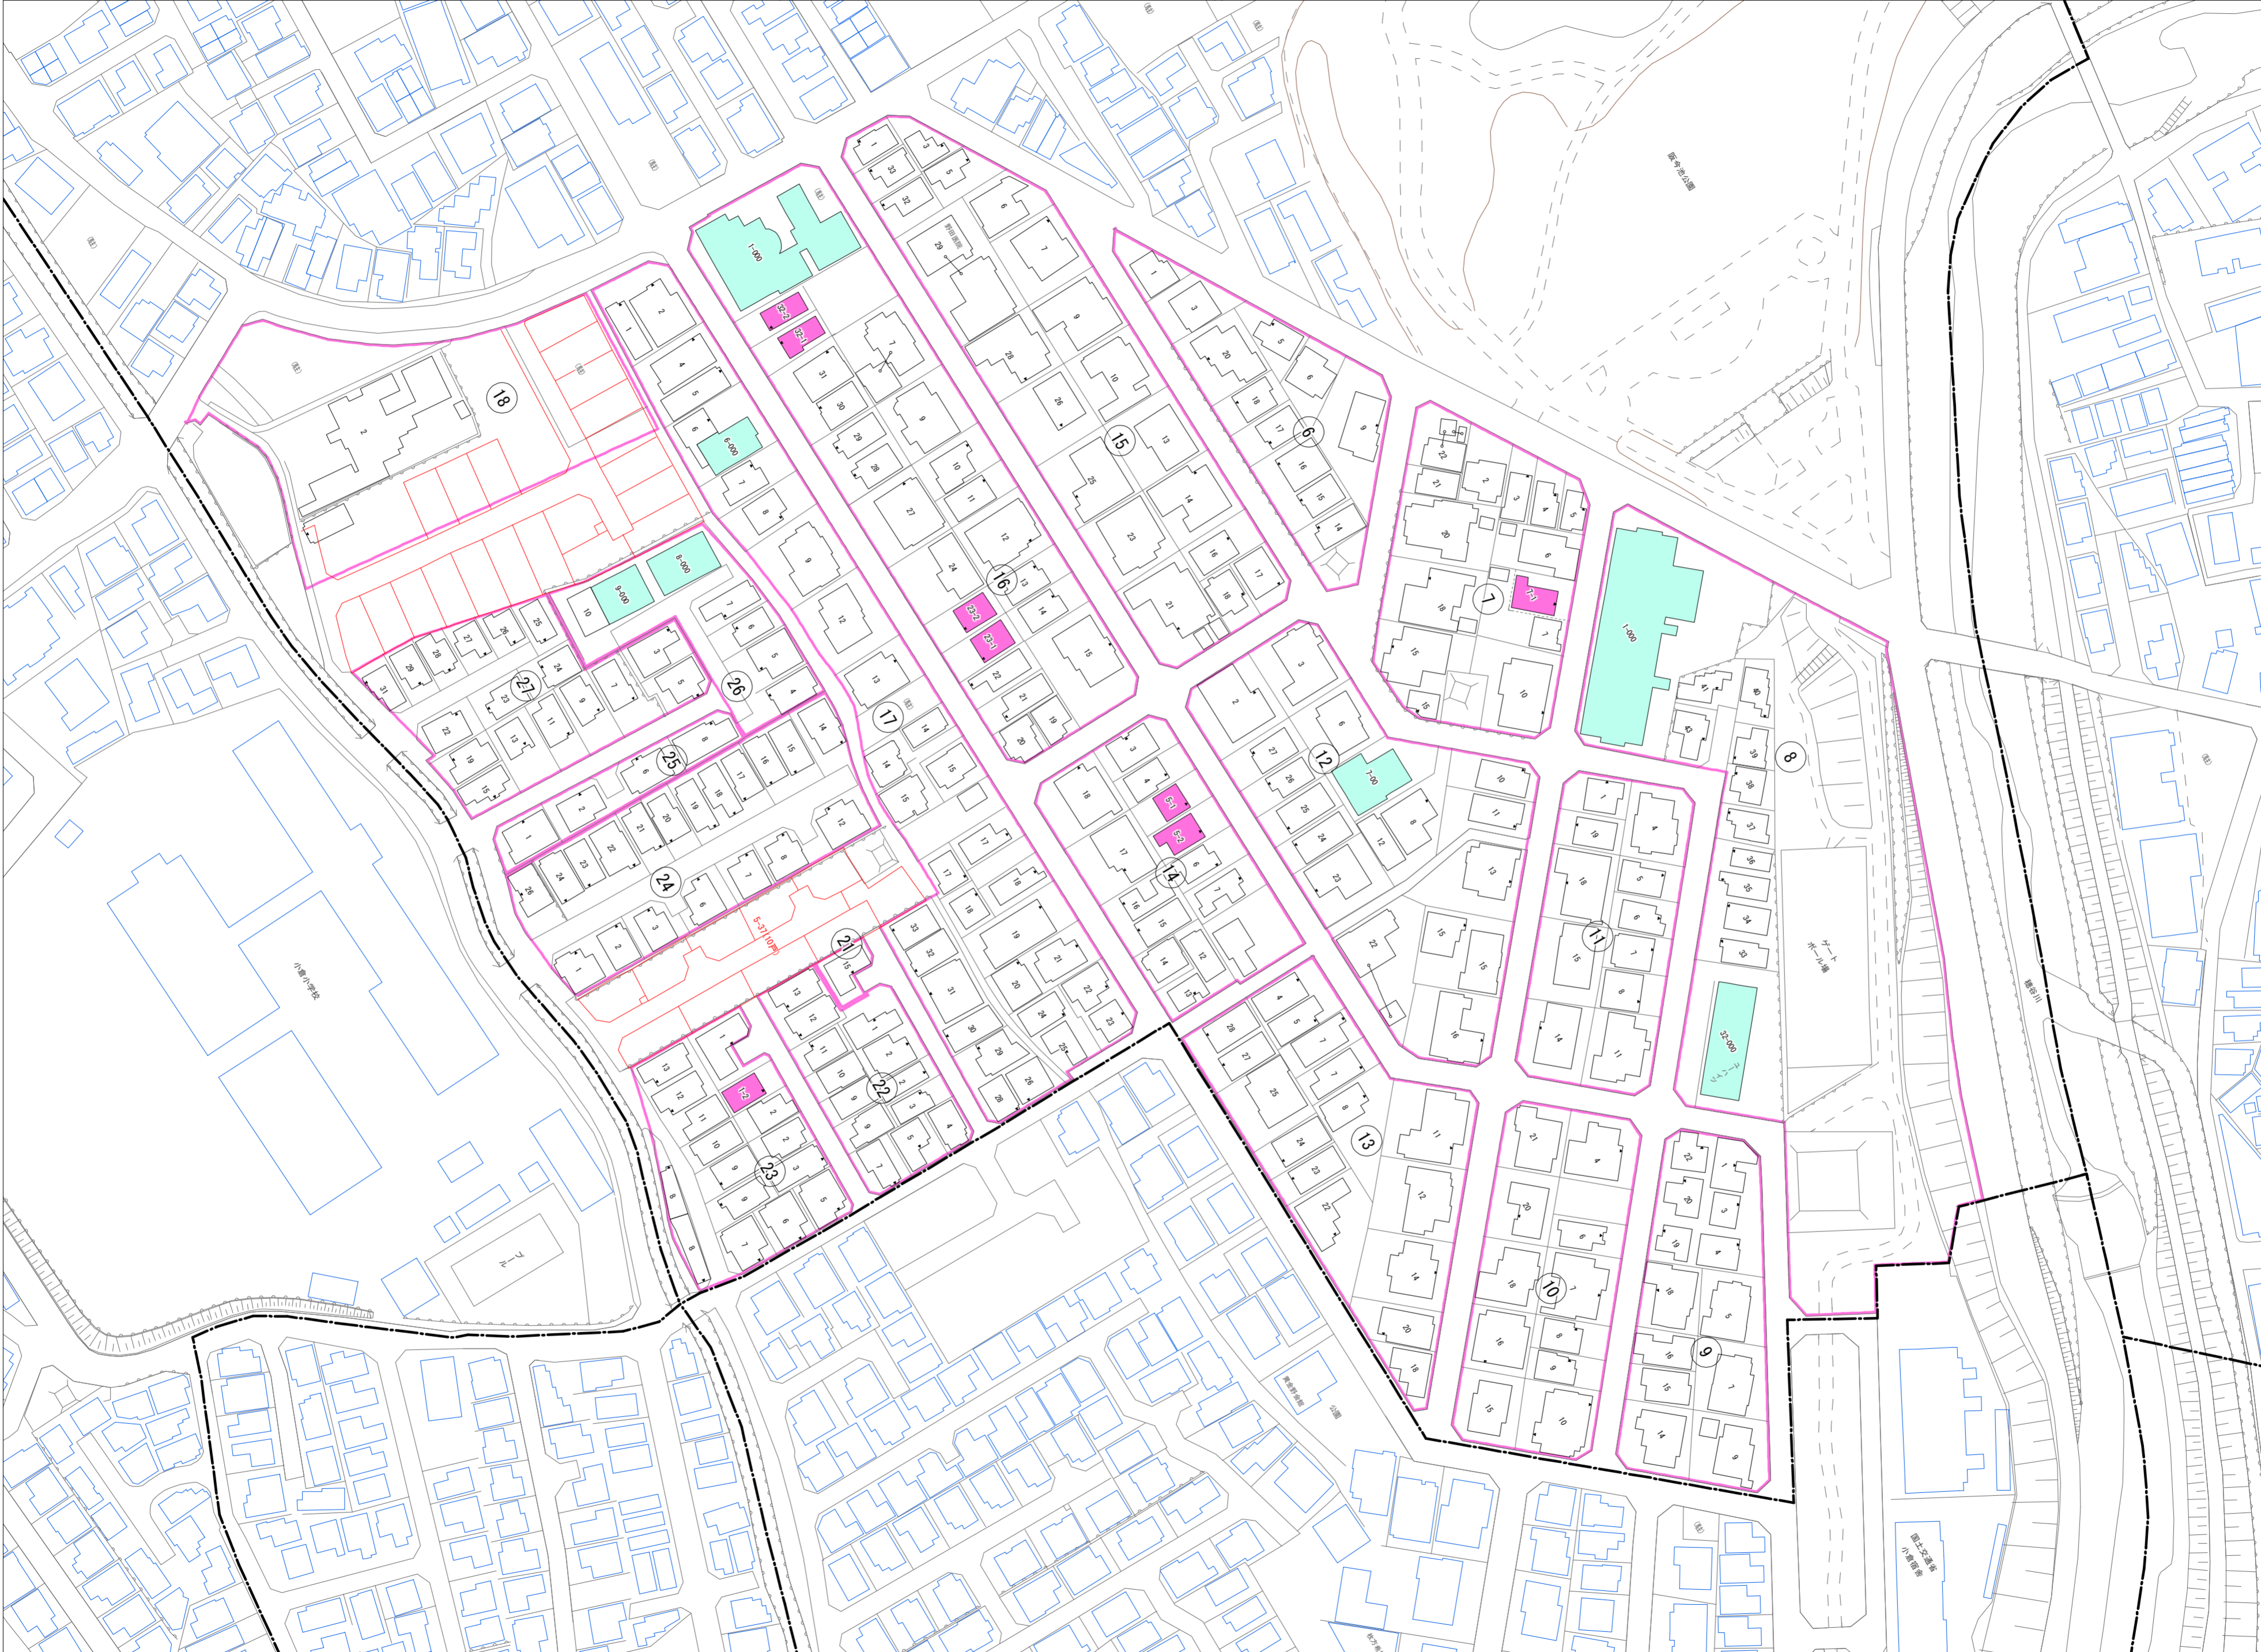

令和七年三月印刷

黄金野一丁目概見図

凡 例	
	町 界
	1 家屋及び家屋出入口 住居番号
	5-1 家屋(手続番号付き) 出入口、住居番号
	集合住宅
	街区(単独)
	街区(敷地有り)
	街区番号
	同番号
	閉路区画

株式会社かんこう

枚方市

1:1000