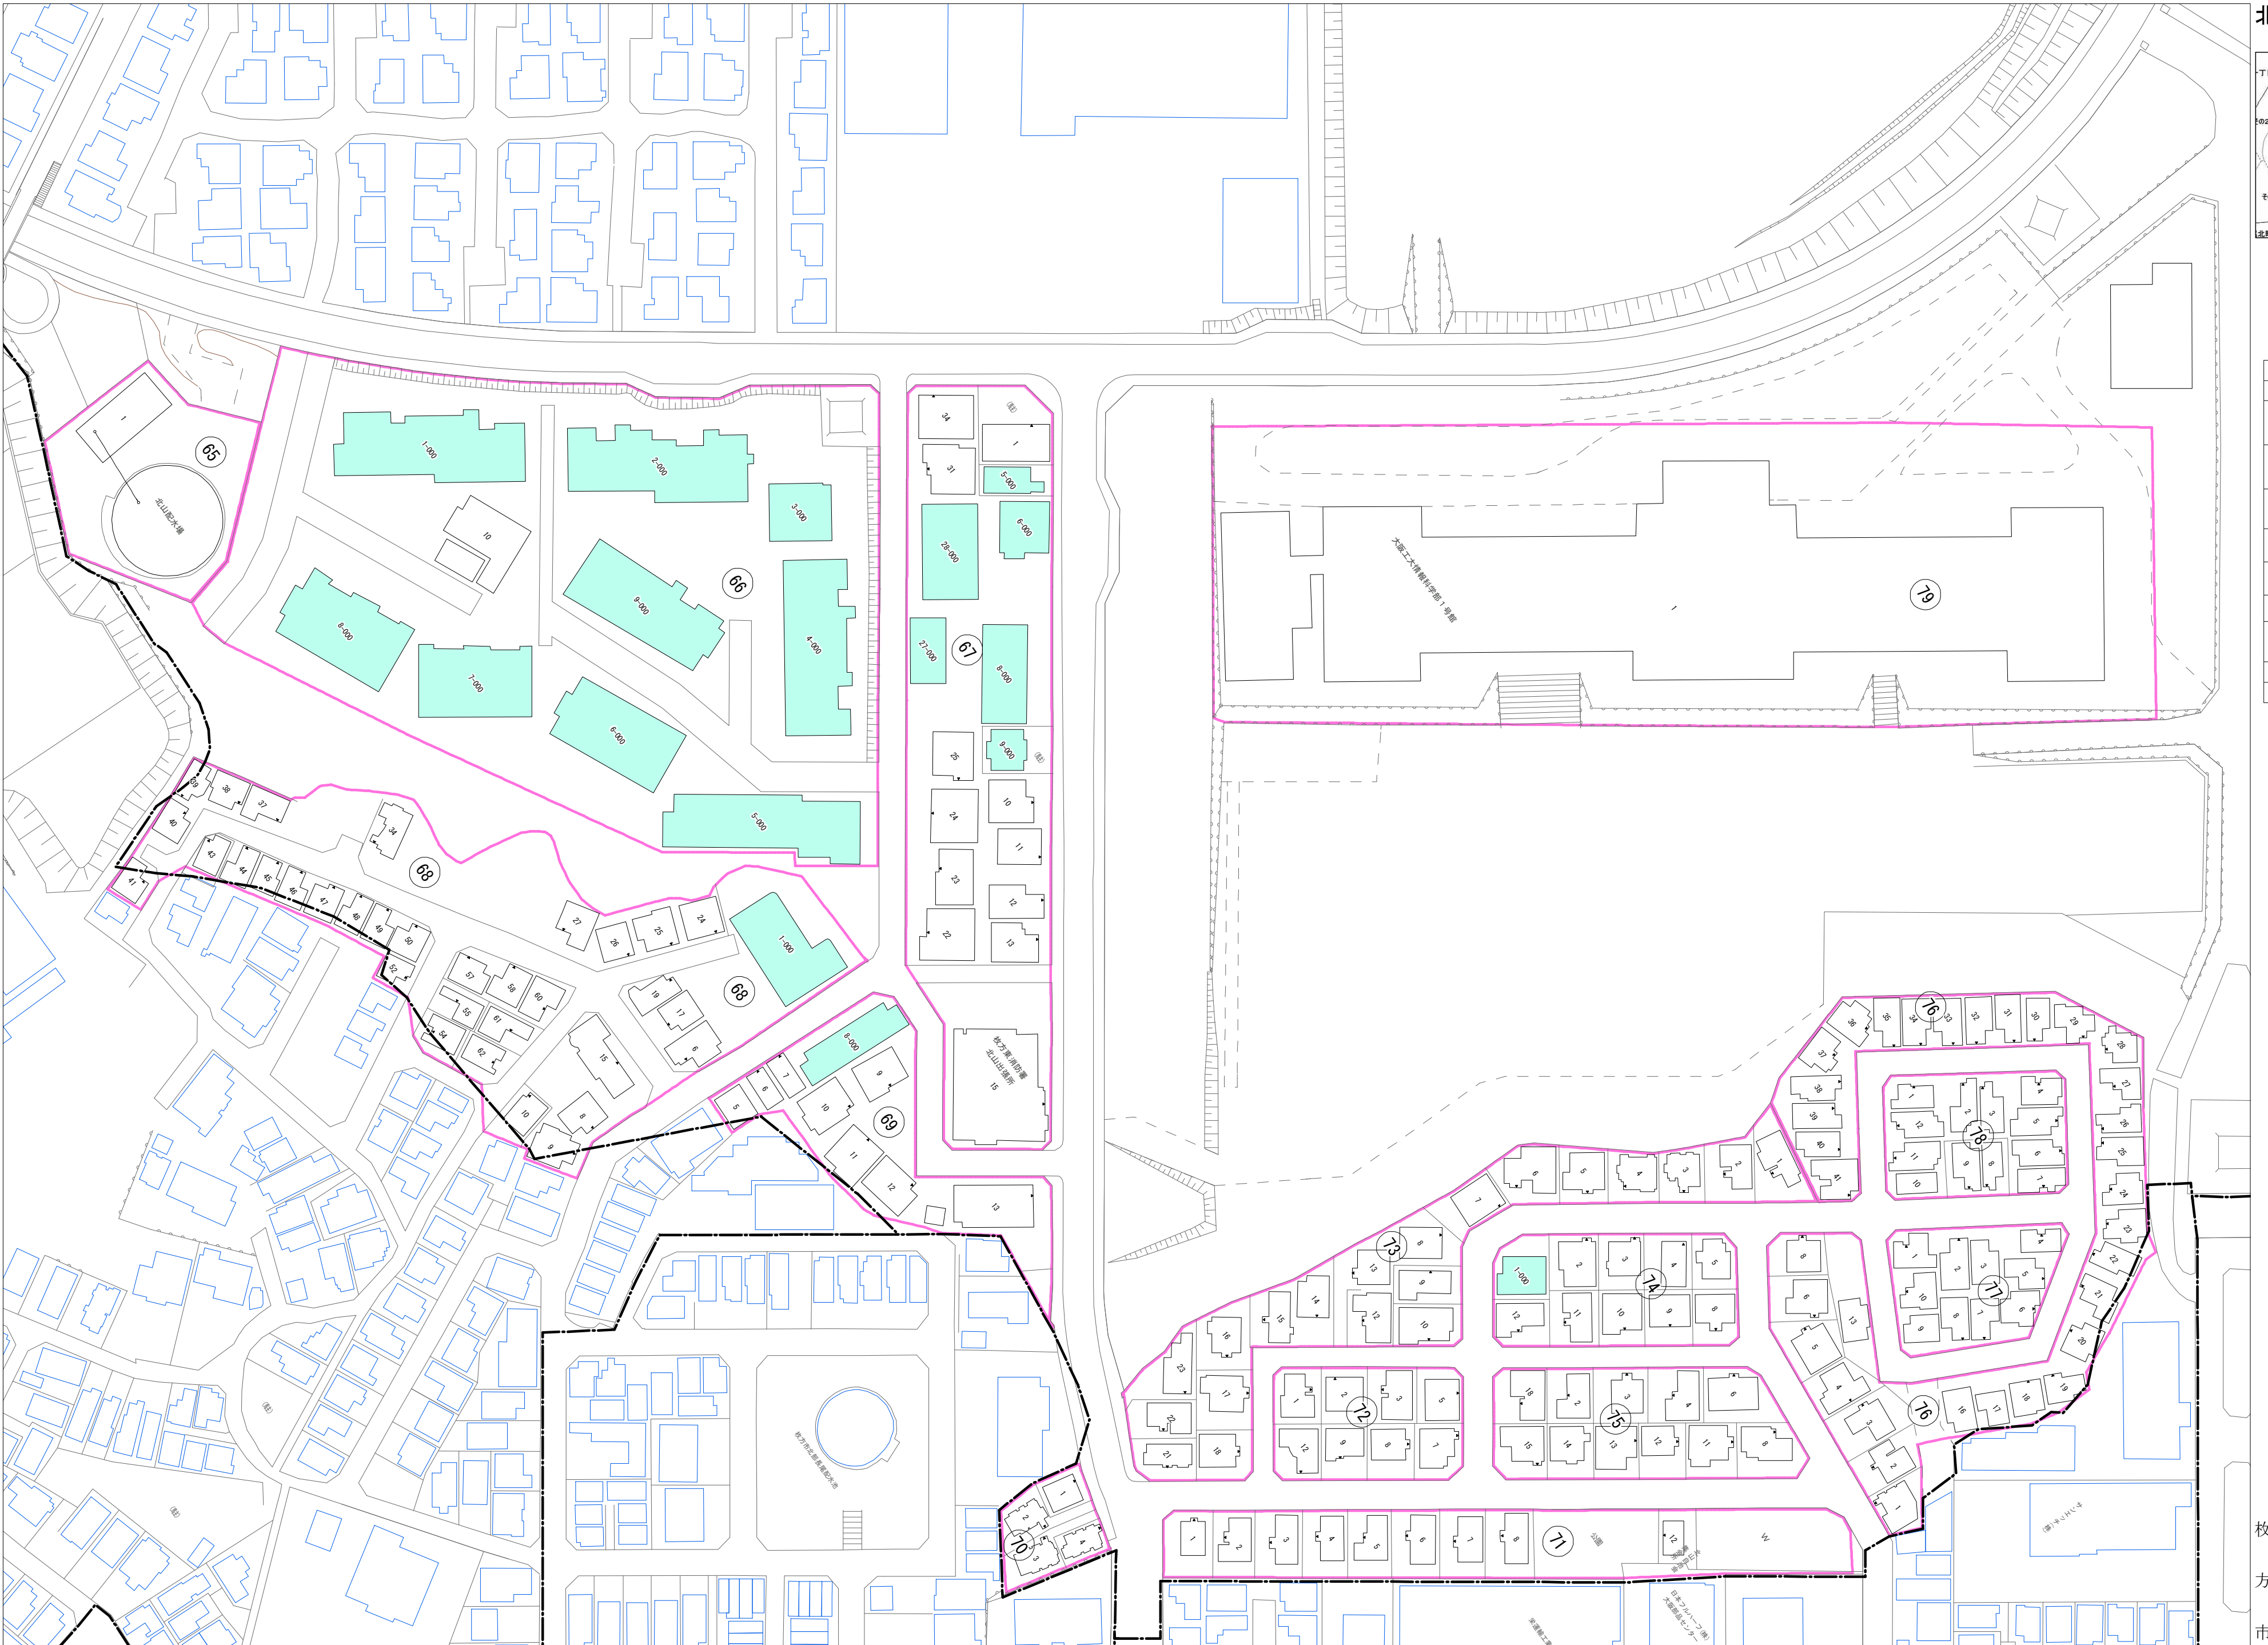

令和七年三月印刷

北山一丁目
概見図

凡例	
---	町界
▲	家屋及び家屋出入口 住居番号
▲	家屋(専続管付き) 出入口、住居番号
■	集合住宅
□	街区(単独)
□	街区(敷地有り)
Ⓚ	街区番号
○	同管記号
—	閉路区画

株式会社かんこう

枚方市

1:1000