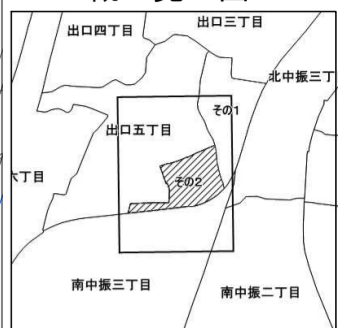

令和五年三月印刷

北中振四丁目概見図

凡例	
	町界
	1 家屋及び家屋出入口 住居番号
	5-1 家屋(母屋付き) 出入口、住居番号
	集合住宅
	街区(単独)
	街区(飛地有り)
	街区番号
	同番号
	閉街区画

株式会社かんこう

枚方市

1:1000