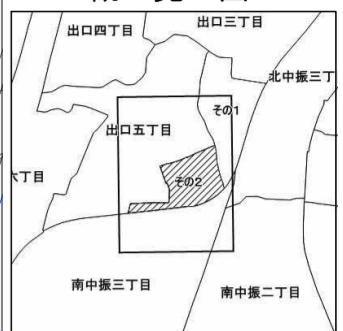

令和七年三月印刷

北中振四丁目概見図

凡例	
	町界
	1 家屋及び家屋出入口 住居番号
	5-1 家屋(専続管付き) 出入口、住居番号
	集合住宅
	街区(単独)
	街区(飛地有り)
	街区番号
	同管記号
	閉路区画

株式会社かんこう

枚方市

1:1000