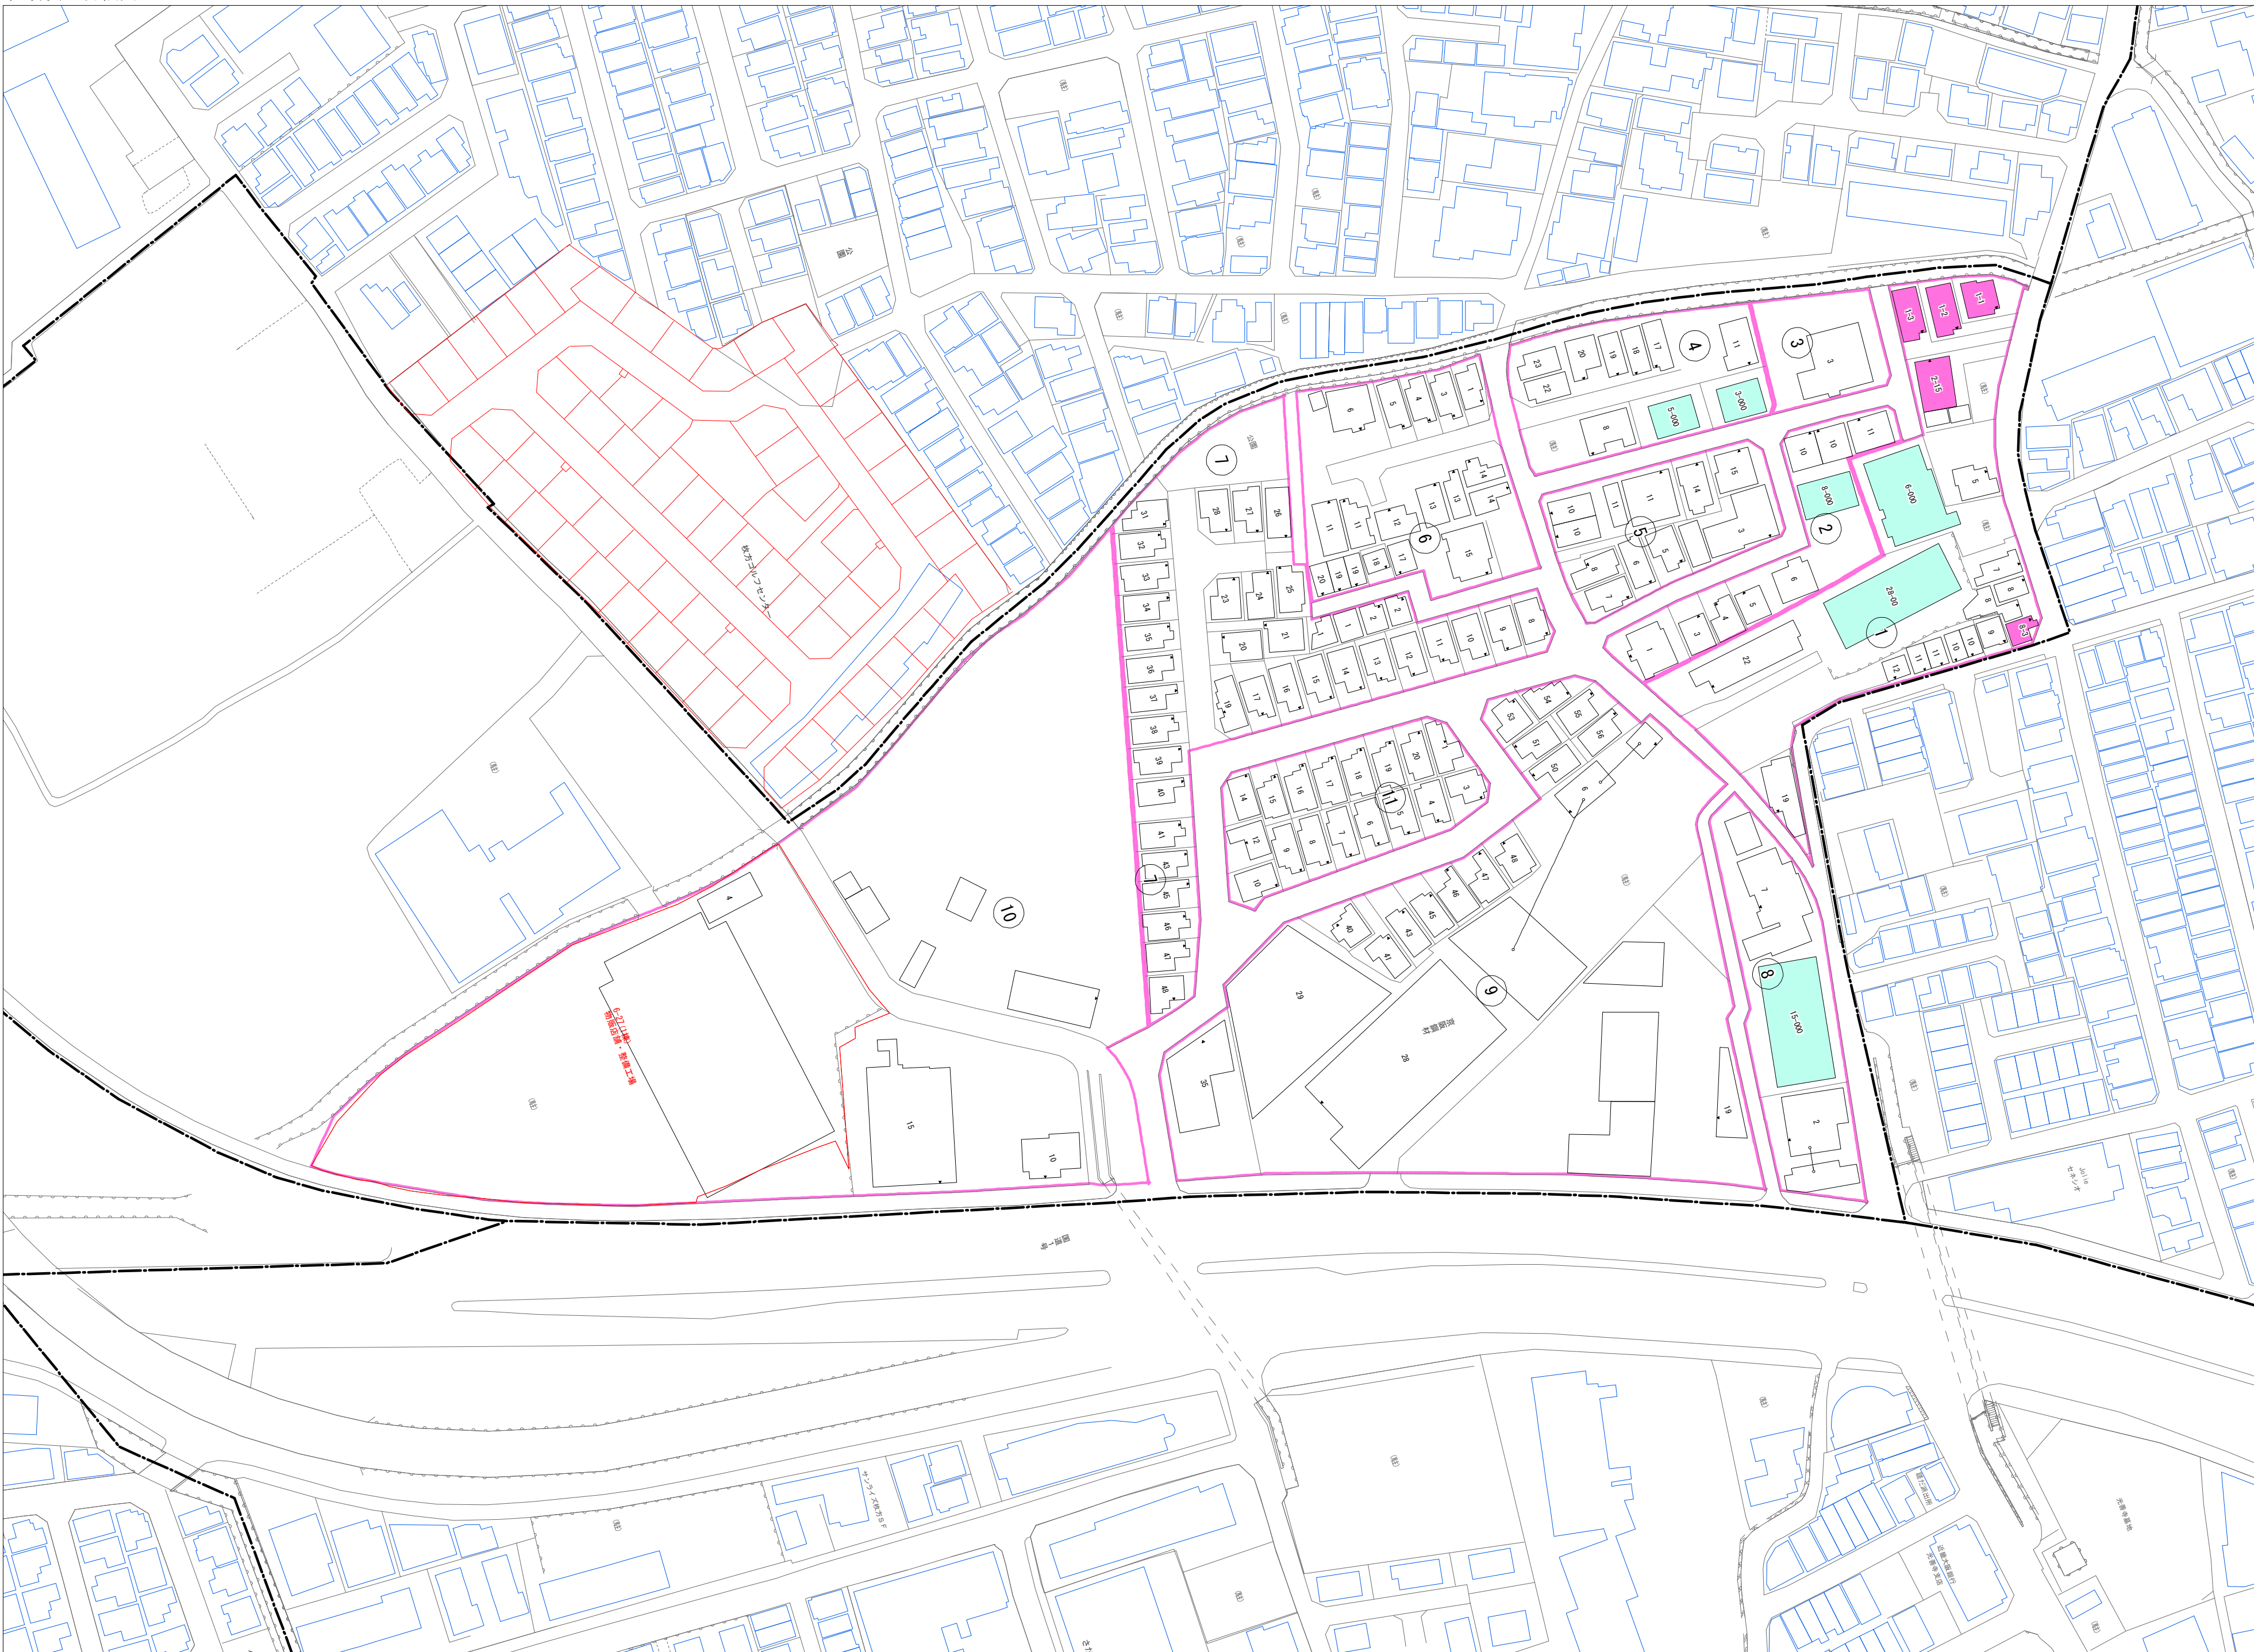

北中振四丁目(その1)

令和七年三月印刷

北中振四丁目  
概見図

凡 例	
	町 界
	1 家屋及び家屋出入口 住居番号
	5-1 家屋(母体番号付き) 出入口、住居番号
	集合住宅
	街区(単独)
	街区(敷地有り)
	街区番号
	同 番 記 号
	閉 苑 区 画

株式会社かんこう

枚  
方  
市

1:1000

0 10 20 30 40 50 60 70 80 90 100 (m)