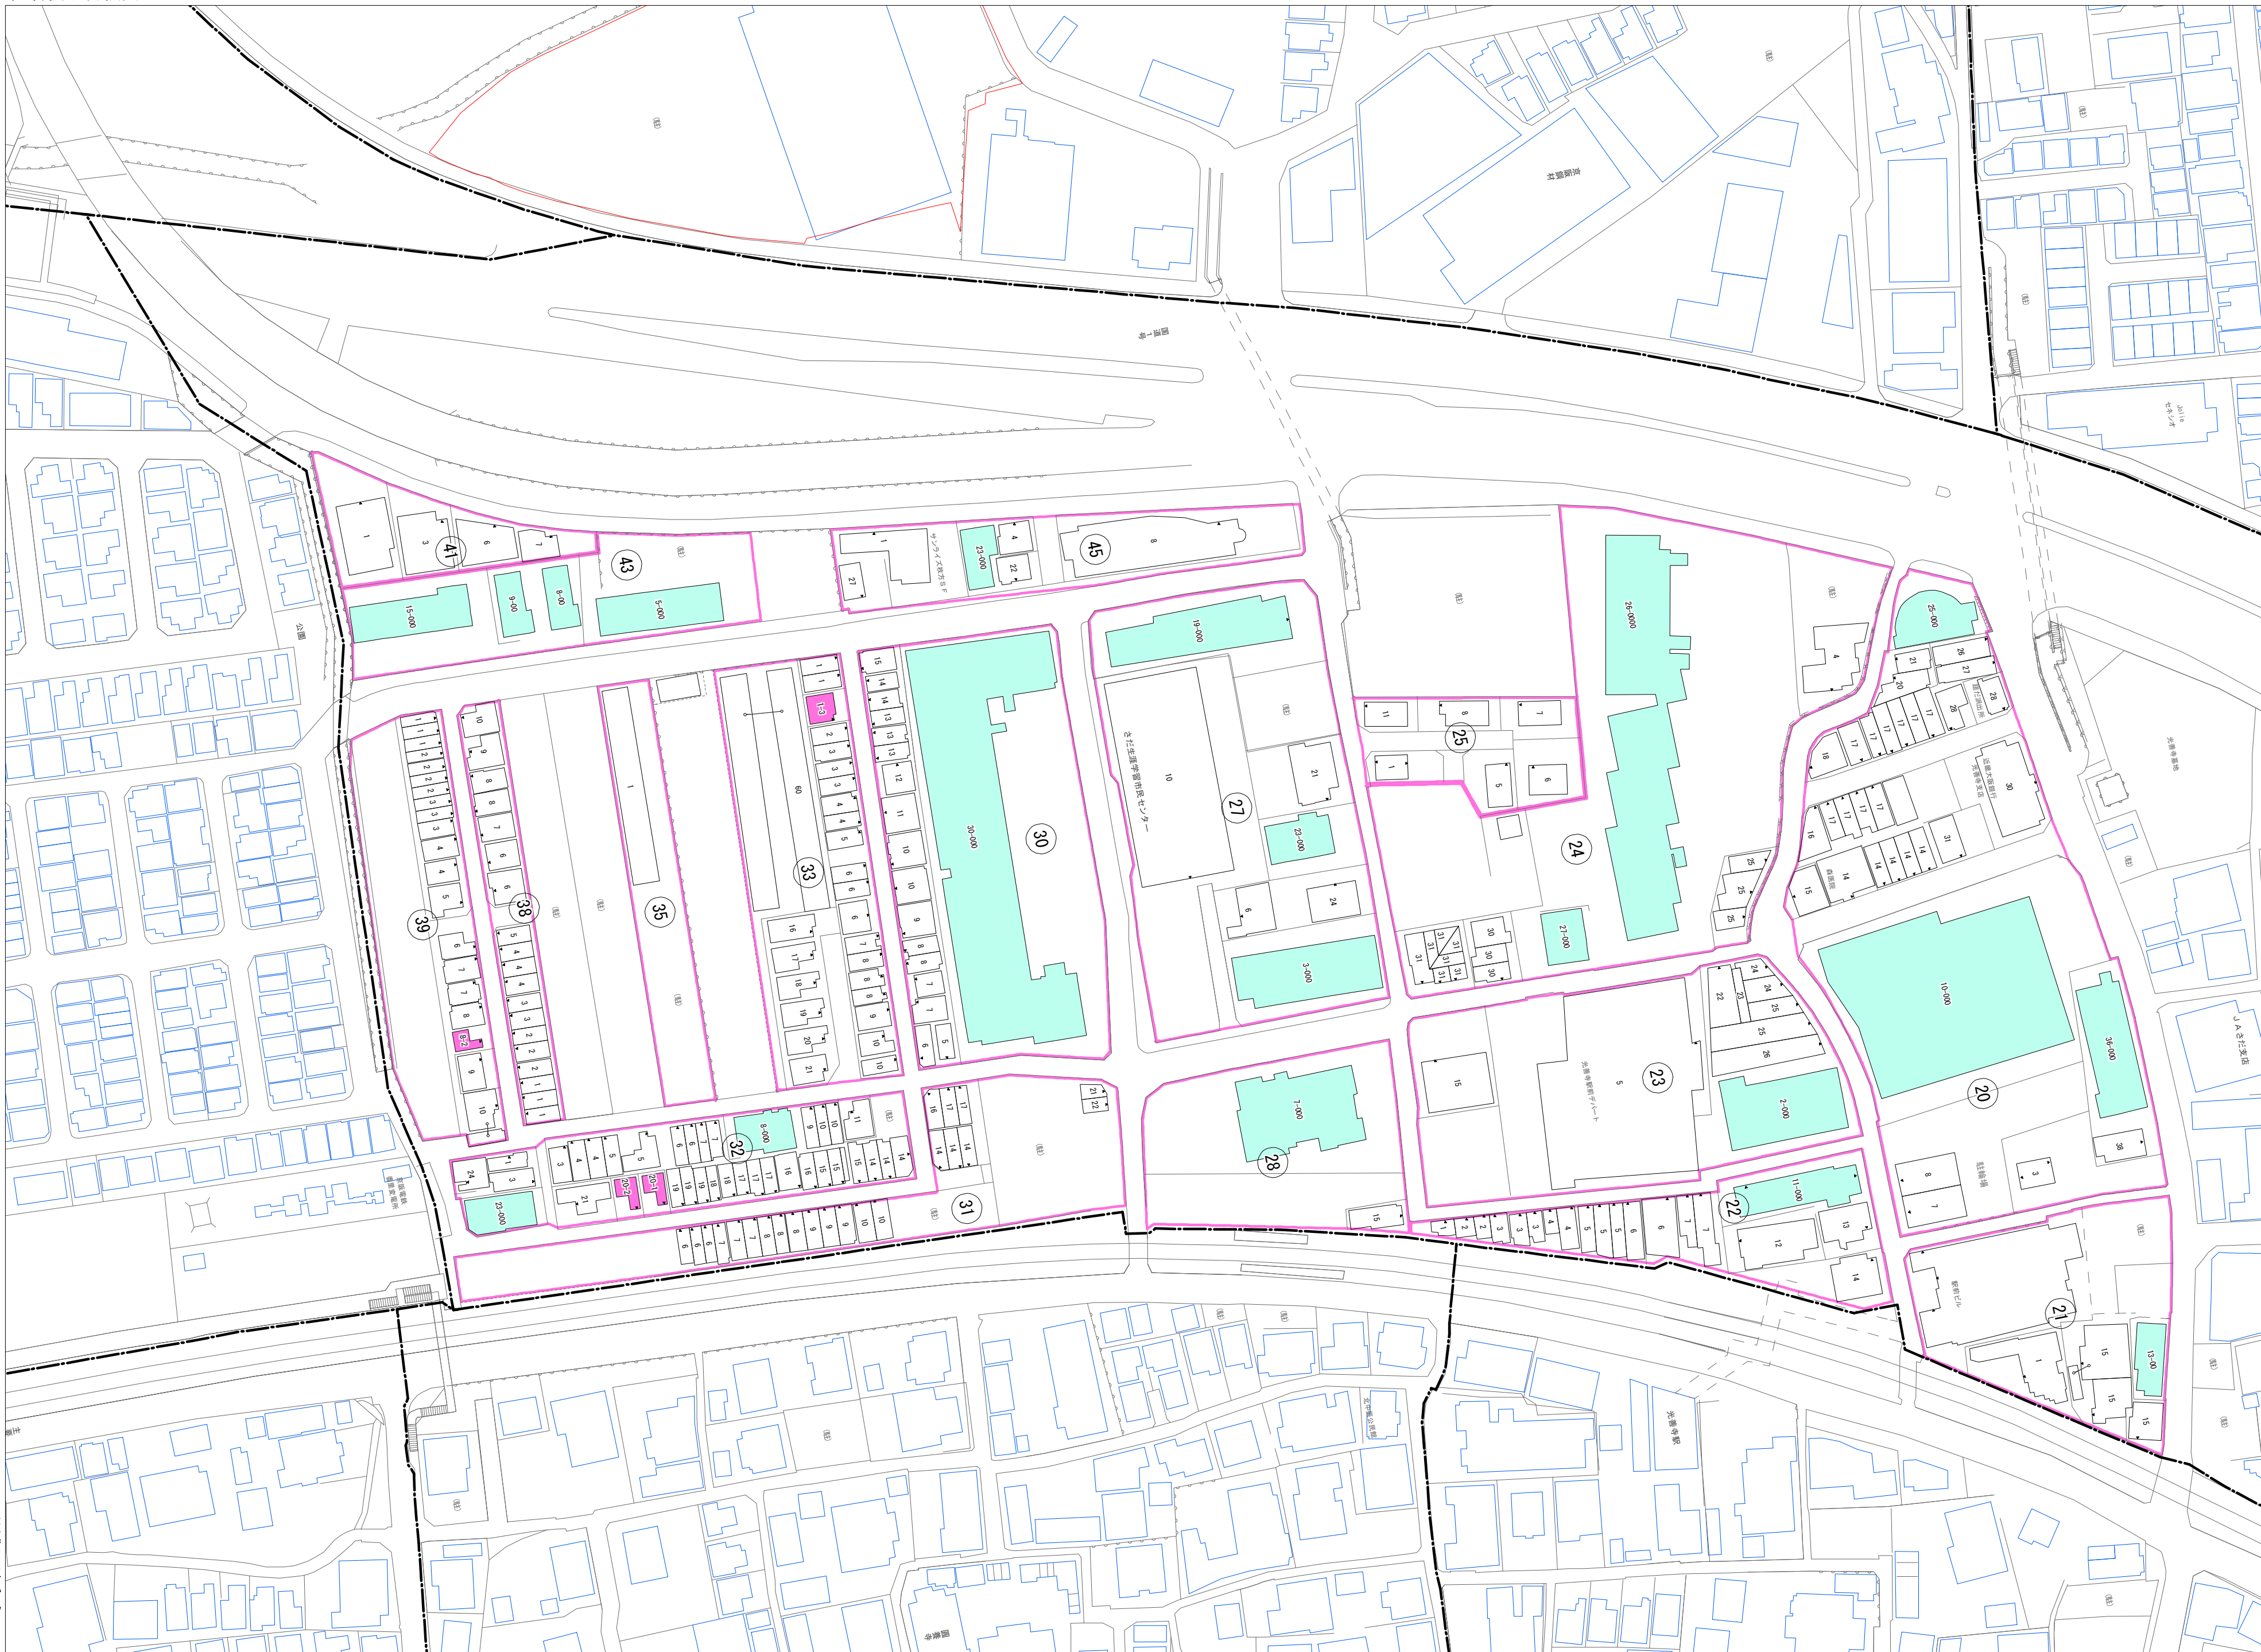

令和七年三月印刷

北中振三丁目概見図

凡例	
▲	町界
▲ 1	家屋及び家屋出入口 住居番号
▲ 5-1	家屋(母体番号付き) 出入口、住居番号
■	集合住宅
□	街区(単独)
□	街区(敷地有り)
Ⓚ	街区番号
○	同番号
—	閉路区画

株式会社かんこう

枚方市

1:1000