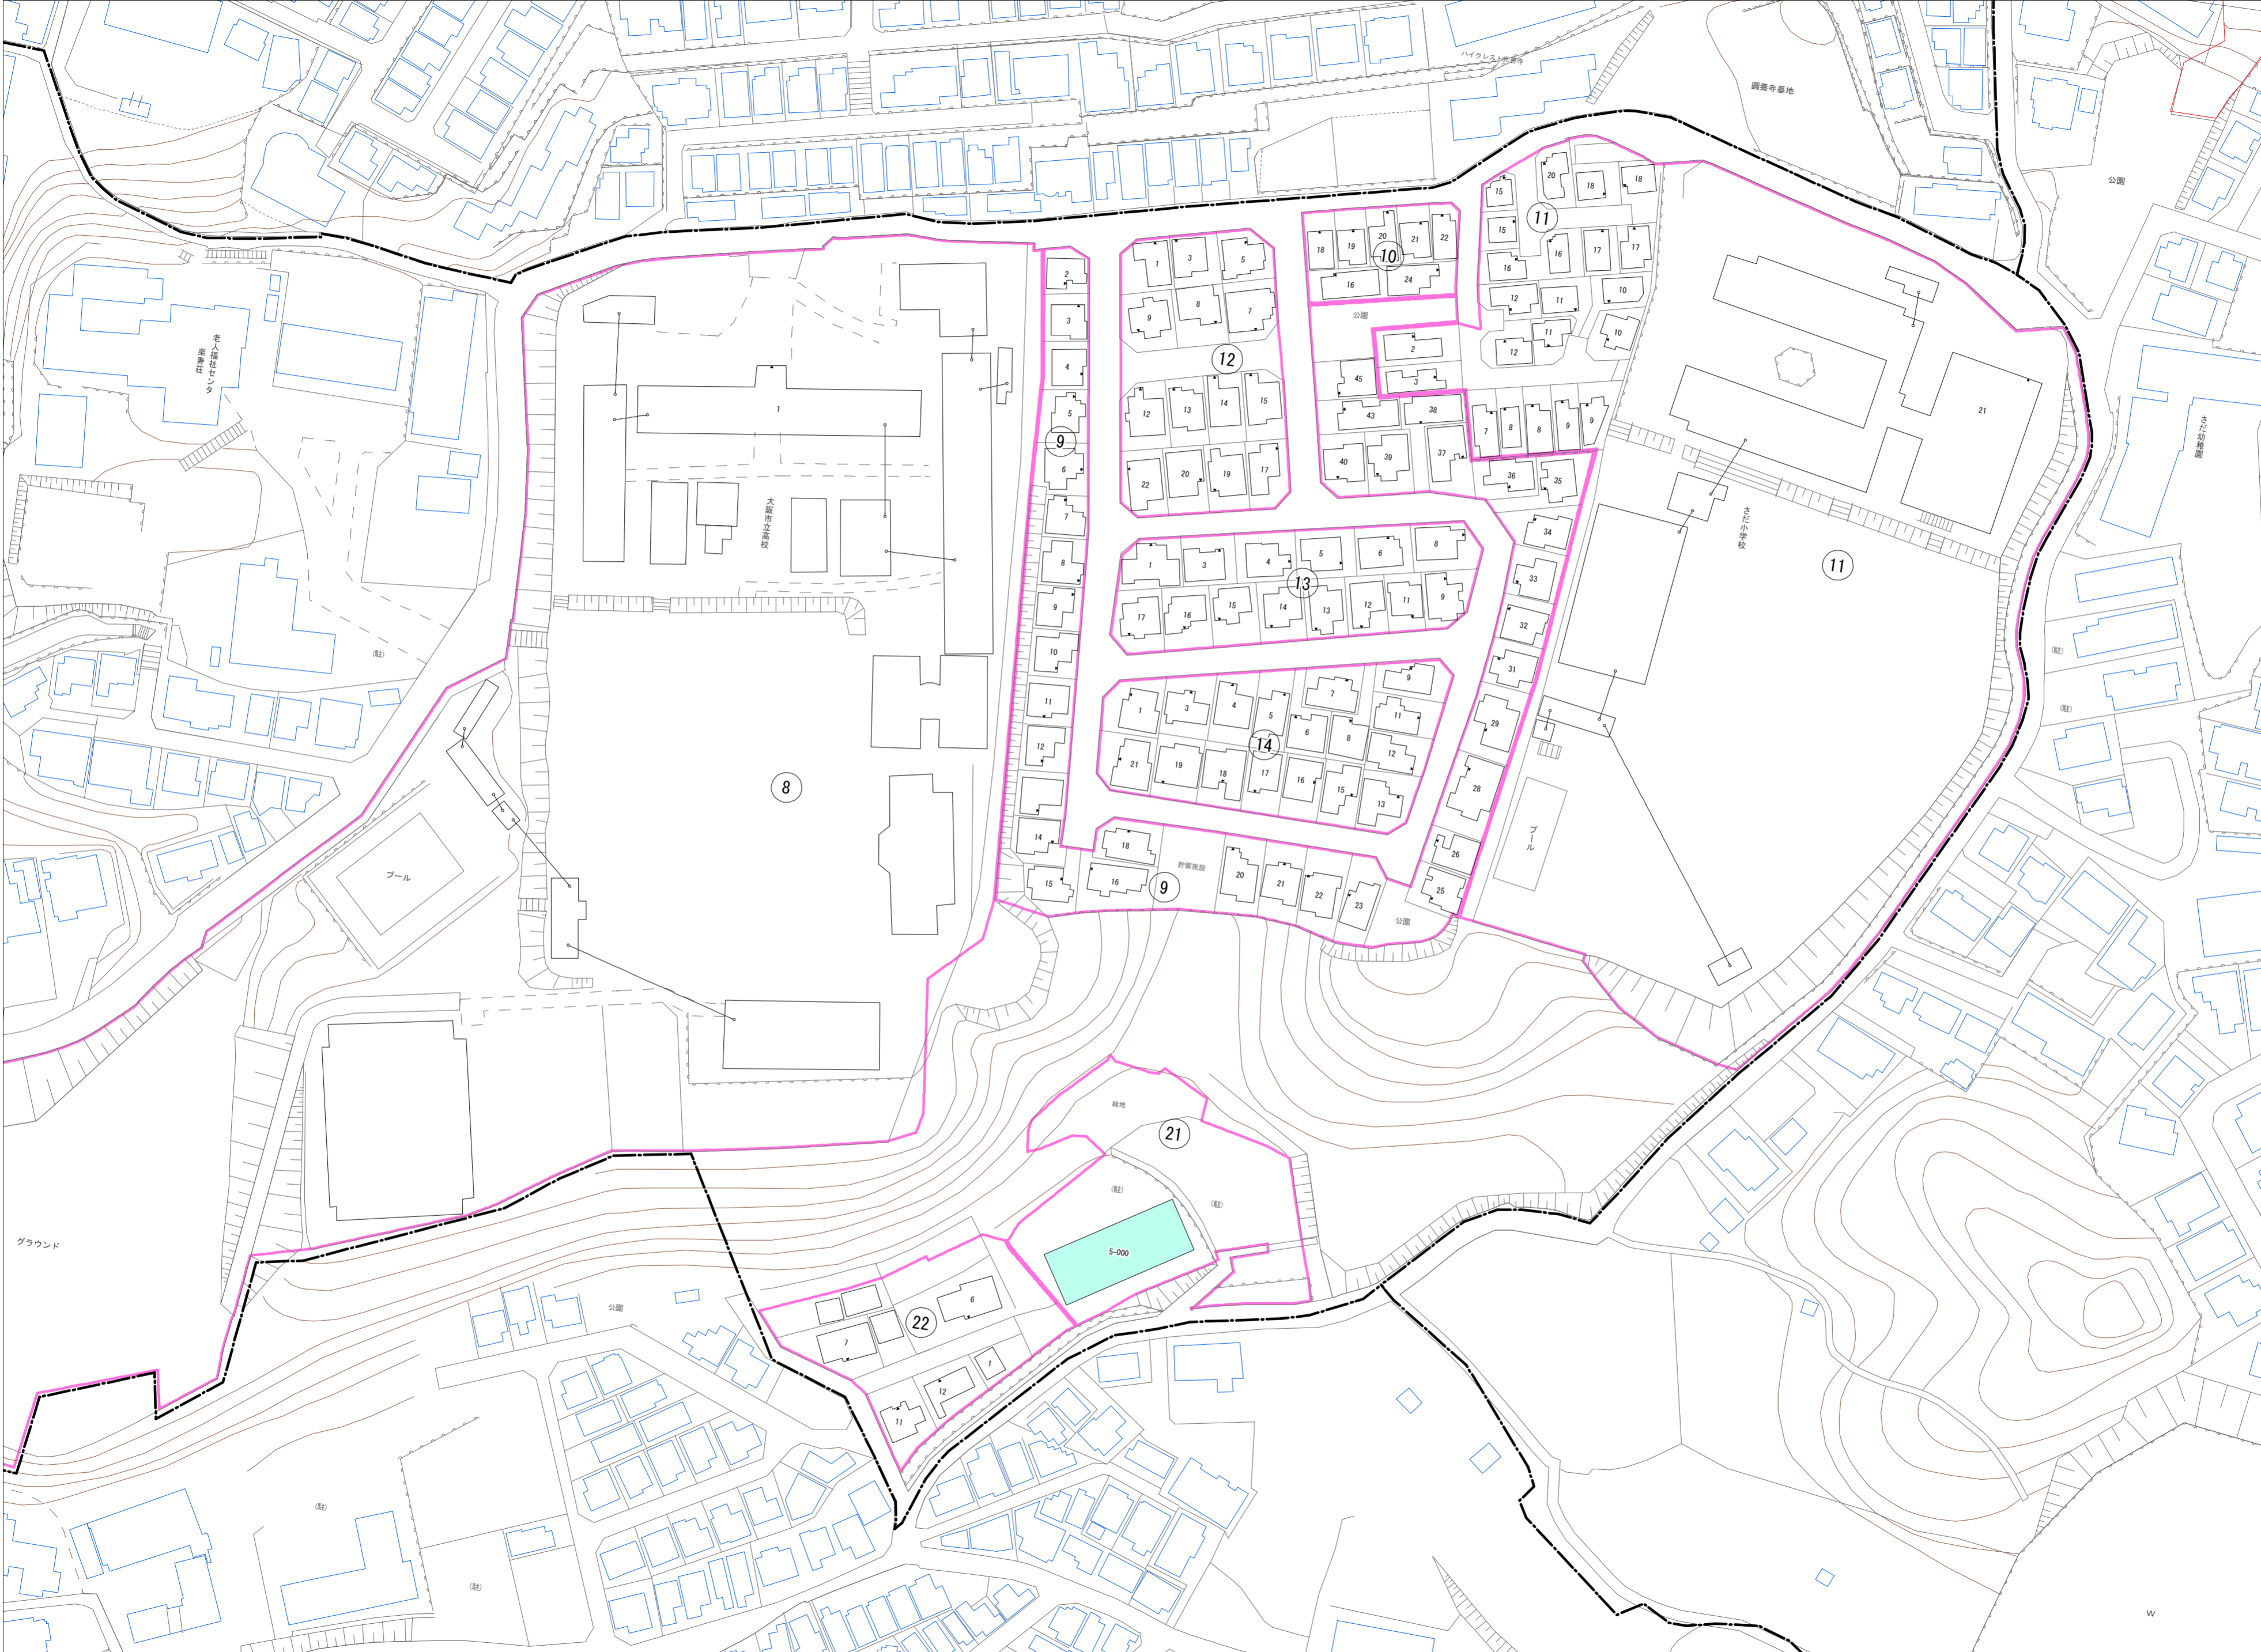

令和五年三月印刷

北中振二丁目 概見図

凡 例	
	町 界
	1 家屋及び家屋出入口 住居番号
	5-1 家屋(号棟付き) 出入口、住居番号
	集合住宅
	街区(単独)
	街区(築地有り)
	街区番号
	同 番 記 号
	閉 境 区 画

株式会社かんこう

枚方市

1:1000