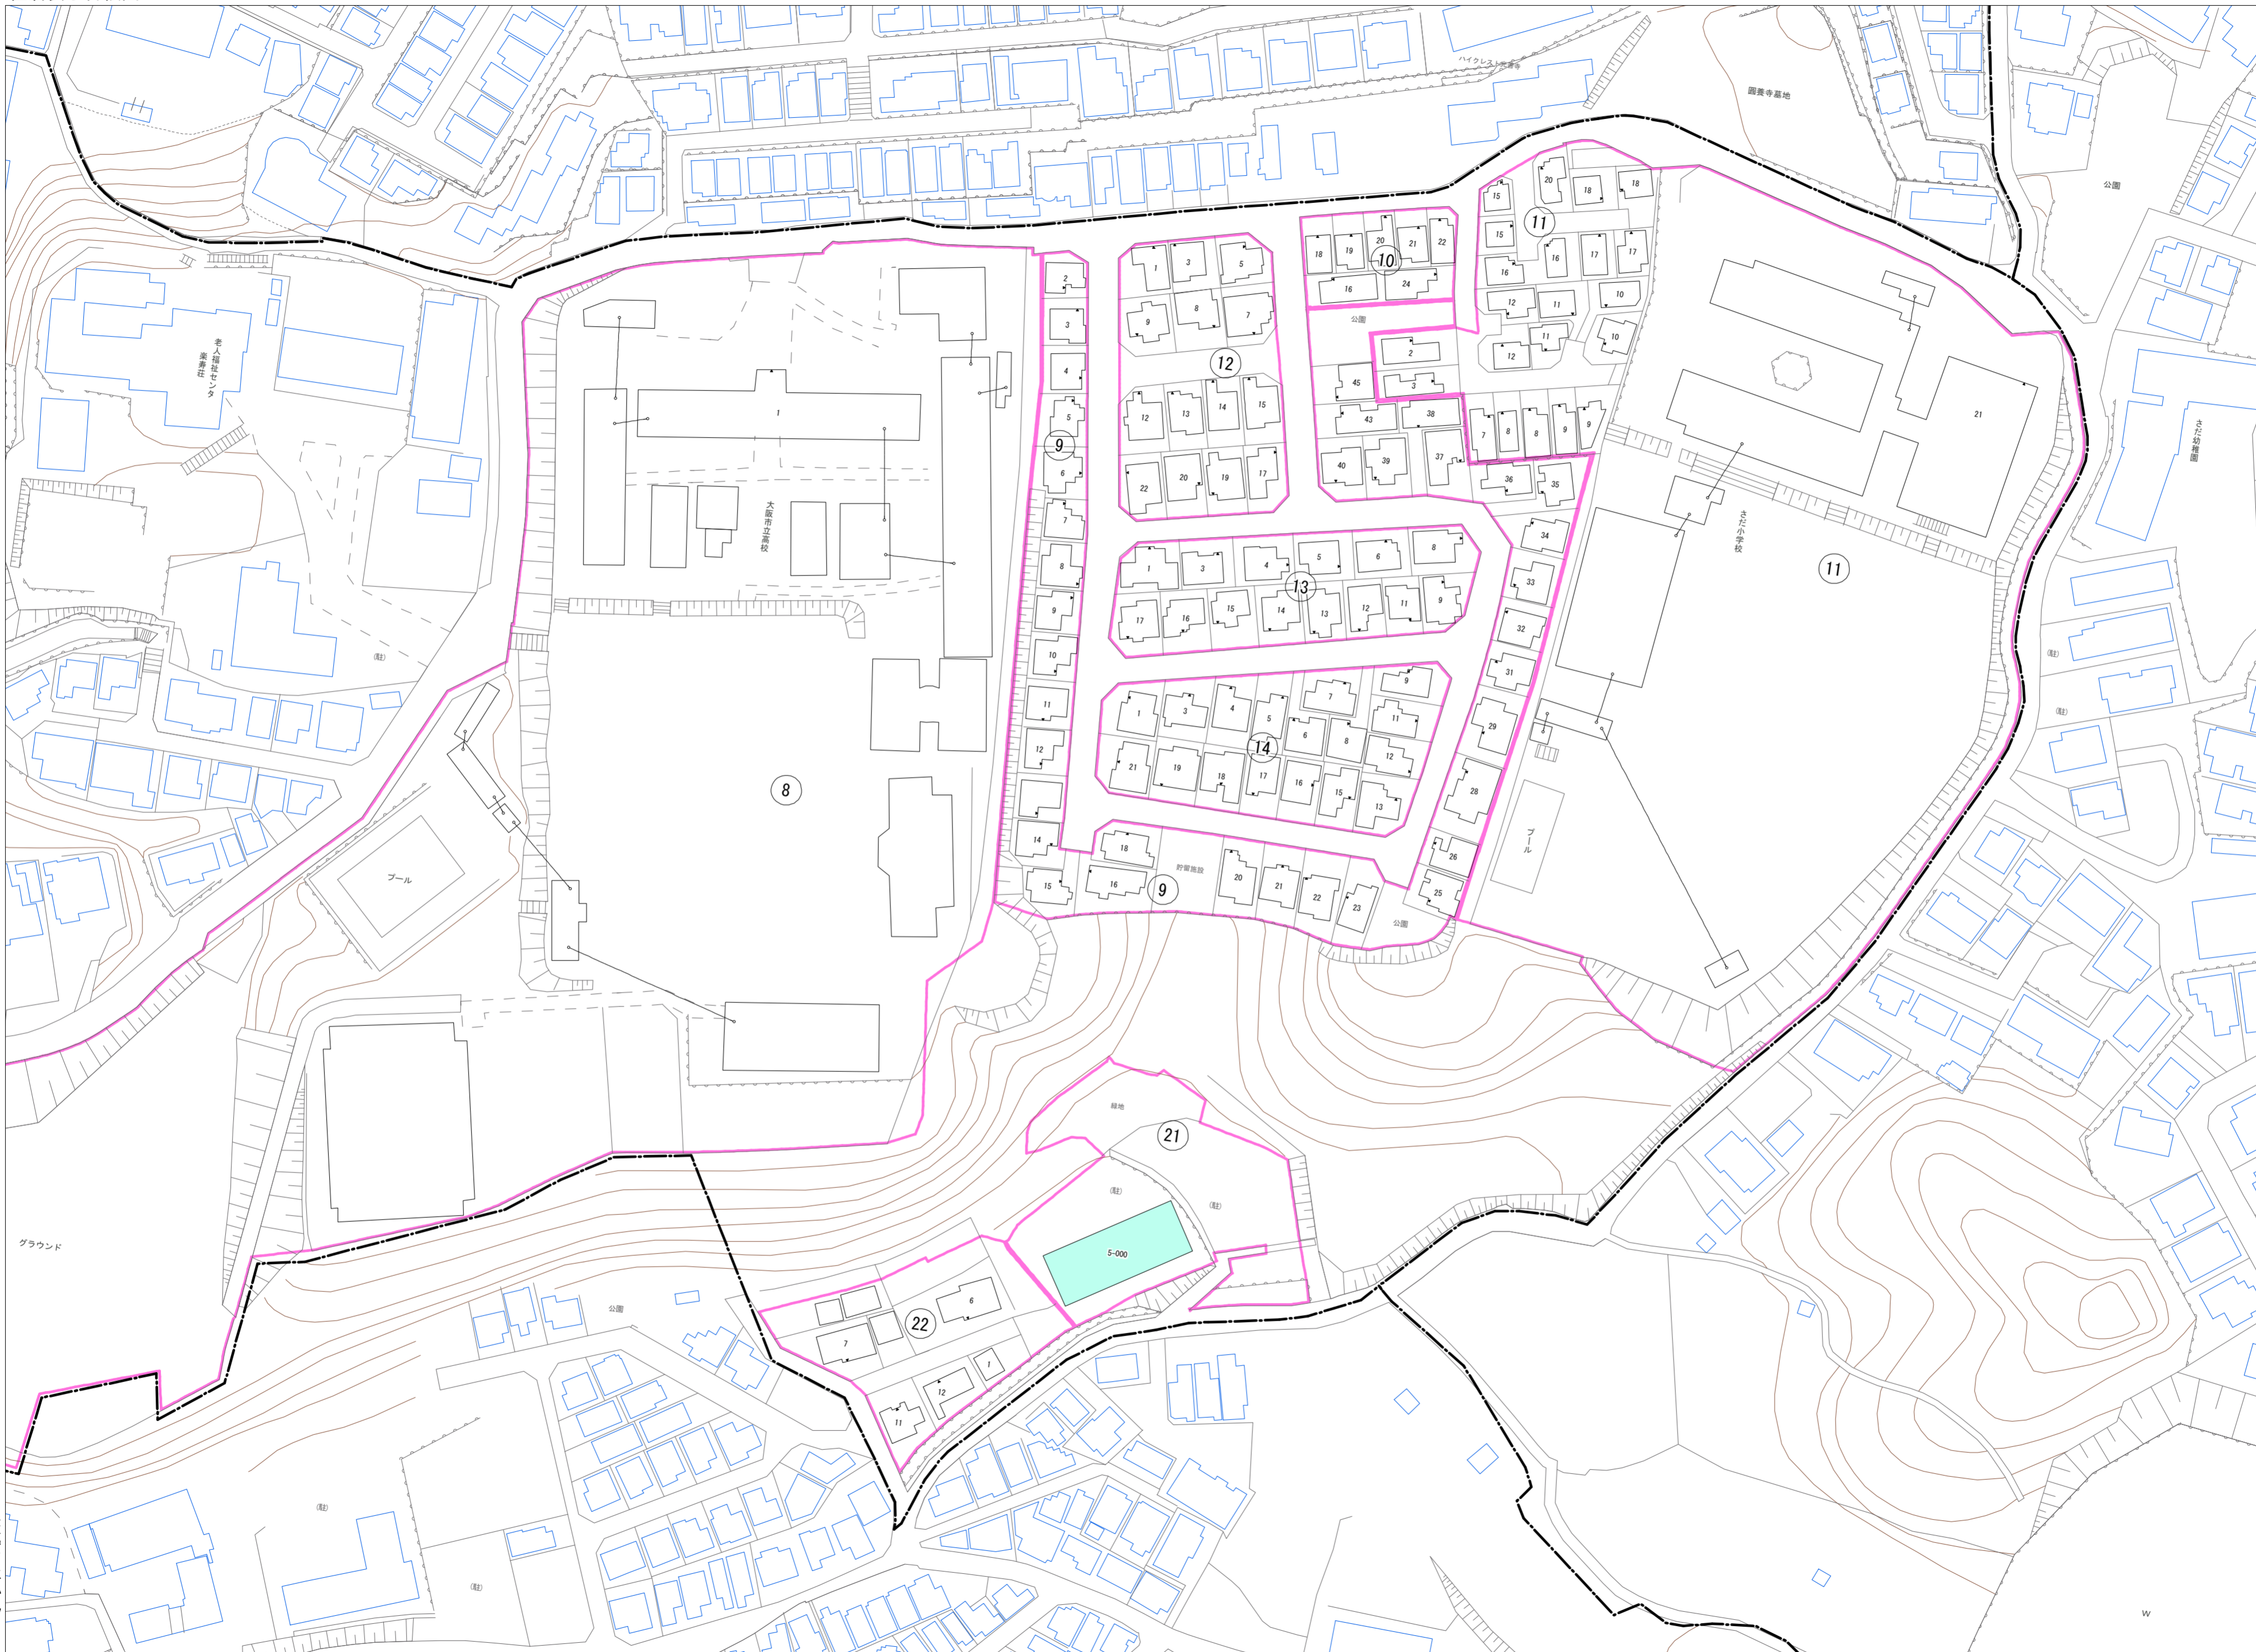

令和七年三月印刷

北中振二丁目
概見図

凡 例	
	町 界
	1 家屋及び家屋出入口 住居番号
	5-1 家屋(号棟番号付き) 出入口、住居番号
	集合住宅
	街区(単独)
	街区(築地有り)
	街区番号
	同 番 記 号
	閉 境 区 画

株式会社かんこう

枚方市

1:1000