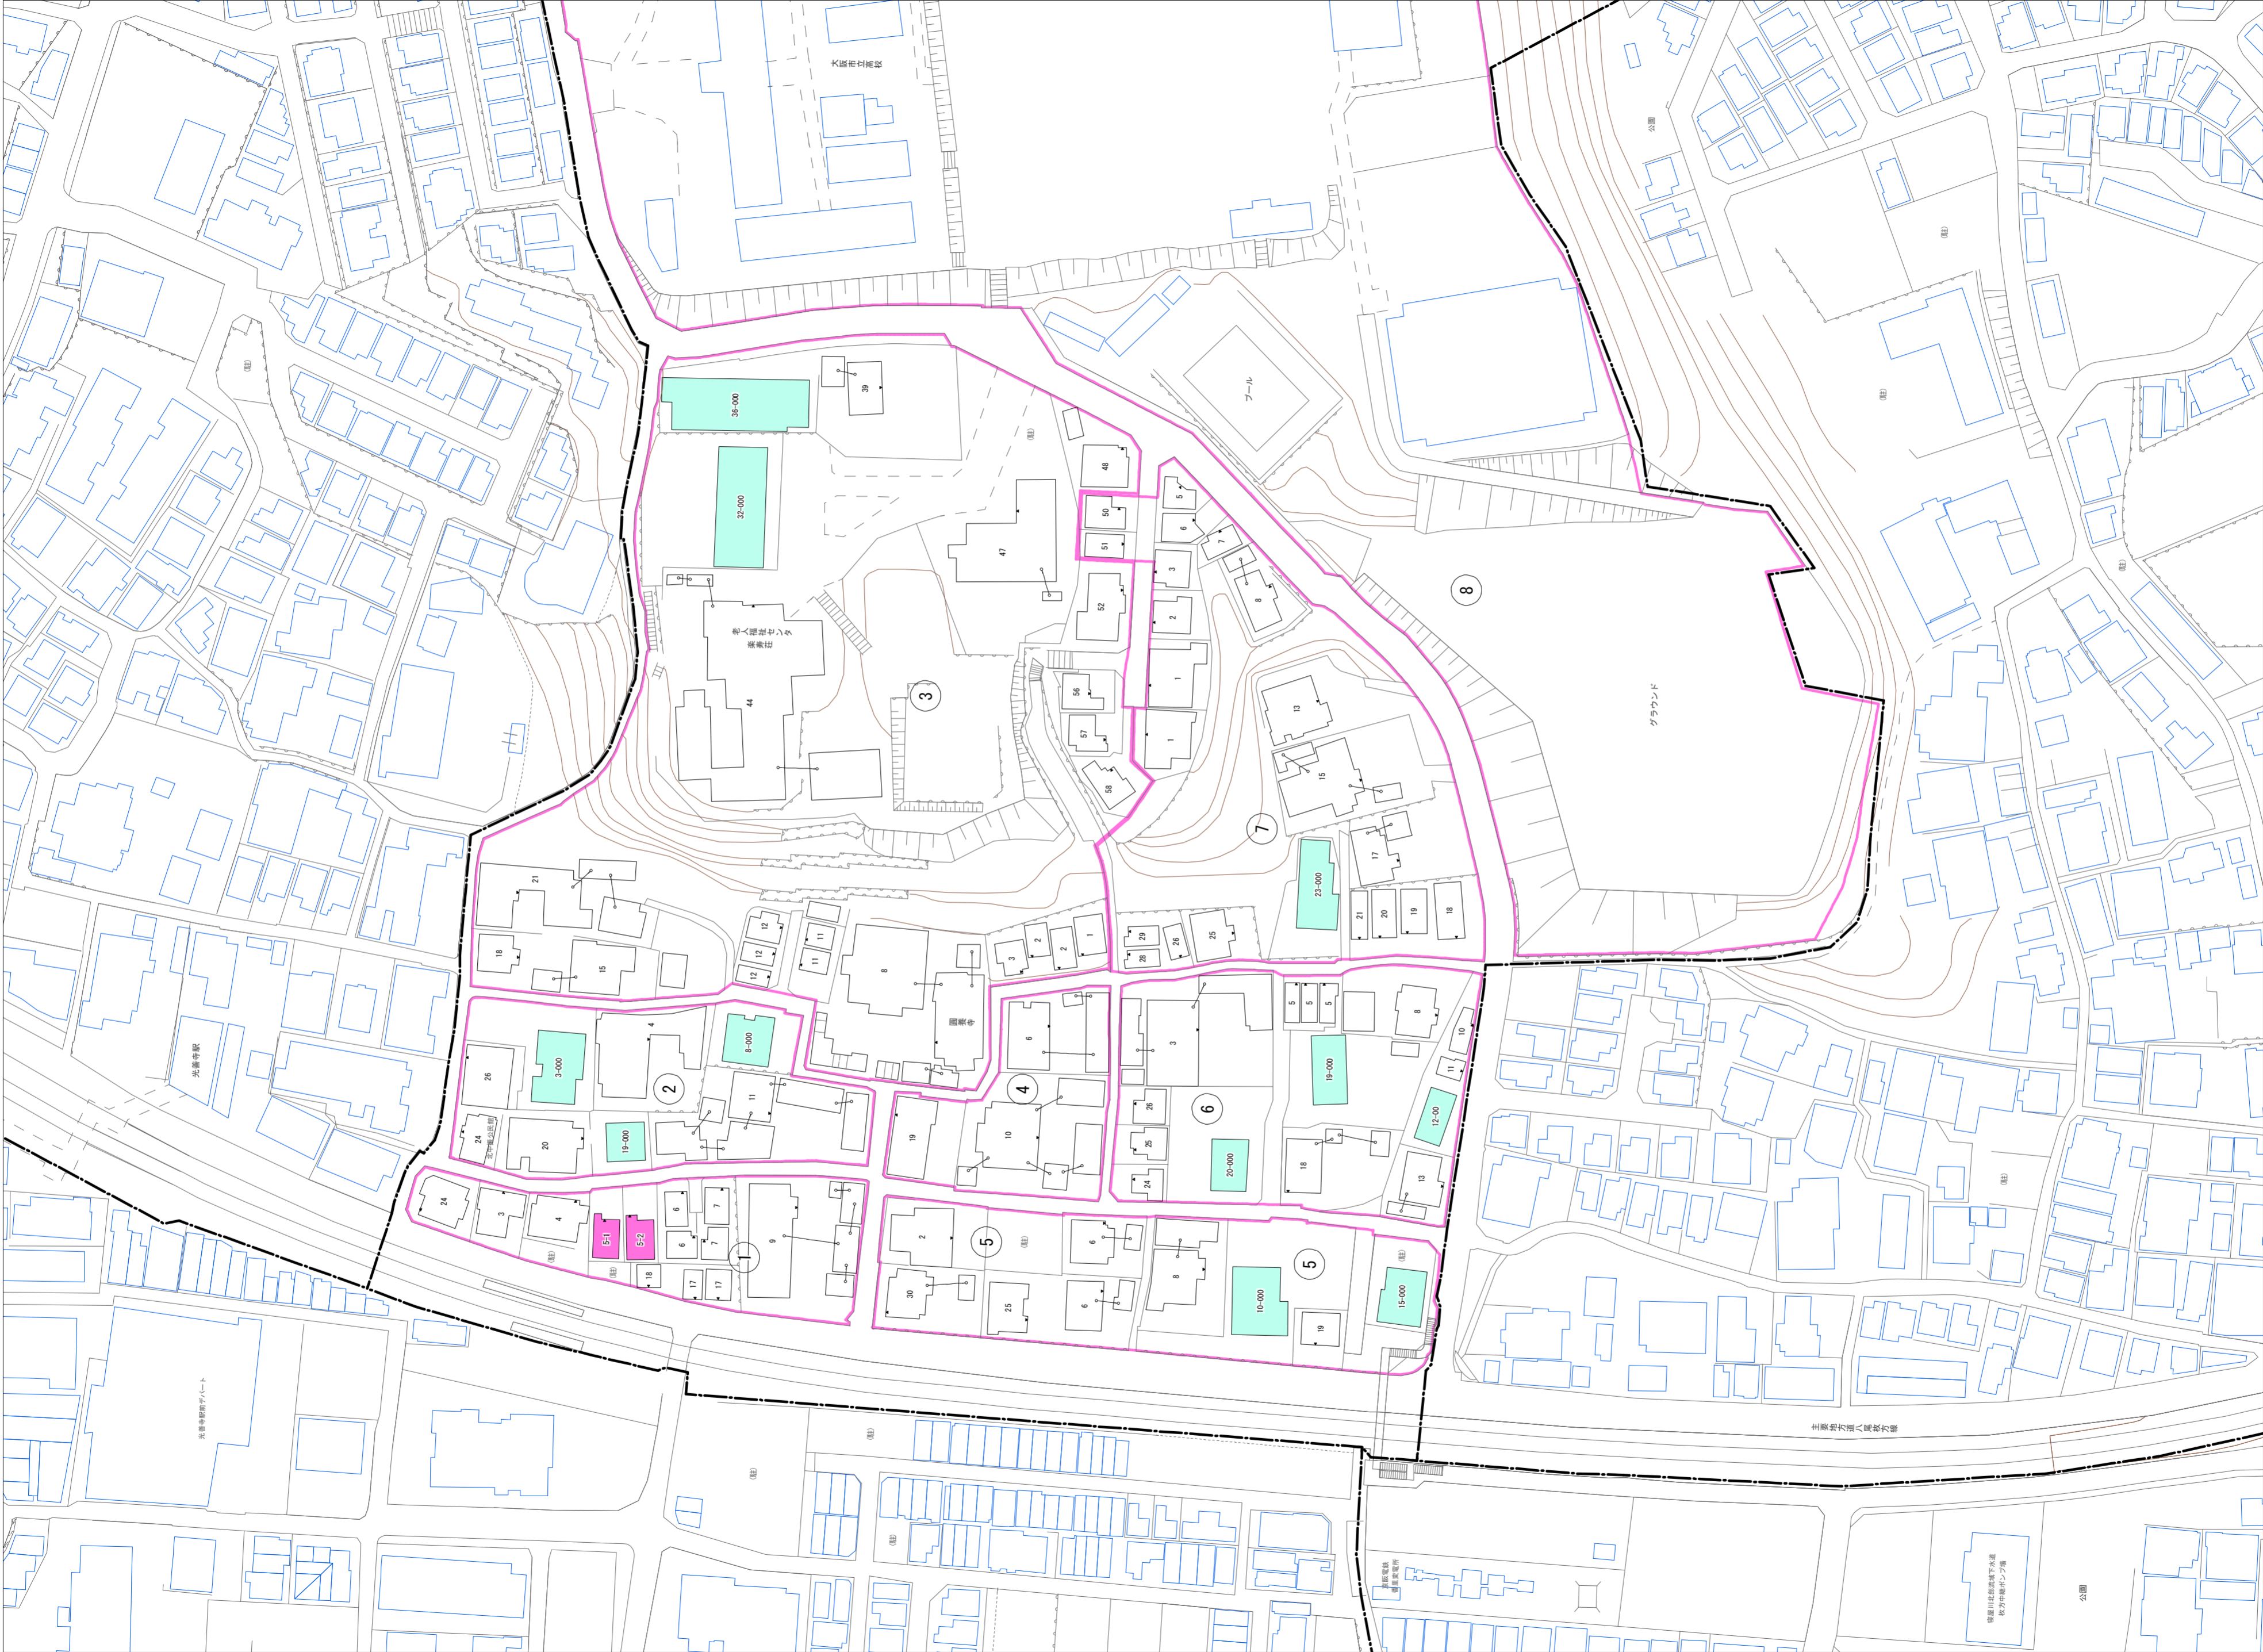

北中振二丁目(その1)

令和七年三月印刷

北中振二丁目概見図

凡 例	
	町界
	1 家屋及び家屋出入口 住居番号
	5-1 家屋(母体番号付き) 出入口、住居番号
	集合住宅
	街区(単独)
	街区(敷地有り)
	街区番号
	同番号
	閉路区画

株式会社かんこう

枚方市

1:1000