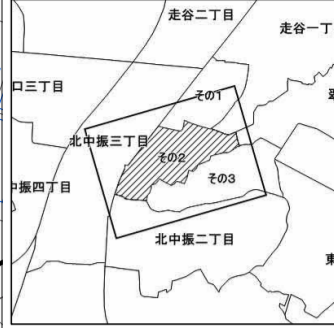

令和七年三月印刷

北中振一丁目概見図

凡 例	
---	町界
▲	家屋及び家屋出入口 住居番号
▲	家屋(手続費付き) 出入口、住居番号
■	集合住宅
□	街区(単独)
□	街区(敷地有り)
Ⓚ	街区番号
○	同番号
—	閉路区画

株式会社かんこう

枚方市

1:1000