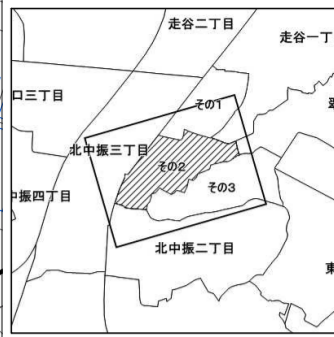

令和五年三月印刷

北中振一丁目概見図

凡 例	
---	町 界
▲	1 家屋及び家屋出入口 住居番号
▲-1	家屋(手続費付き) 出入口、住居番号
■	集合住宅
□	街区(単独)
□	街区(敷地有り)
Ⓢ	街区番号
○	同 番 記 号
—	閉 境 区 画

株式会社かんこう

枚方市

1:1000