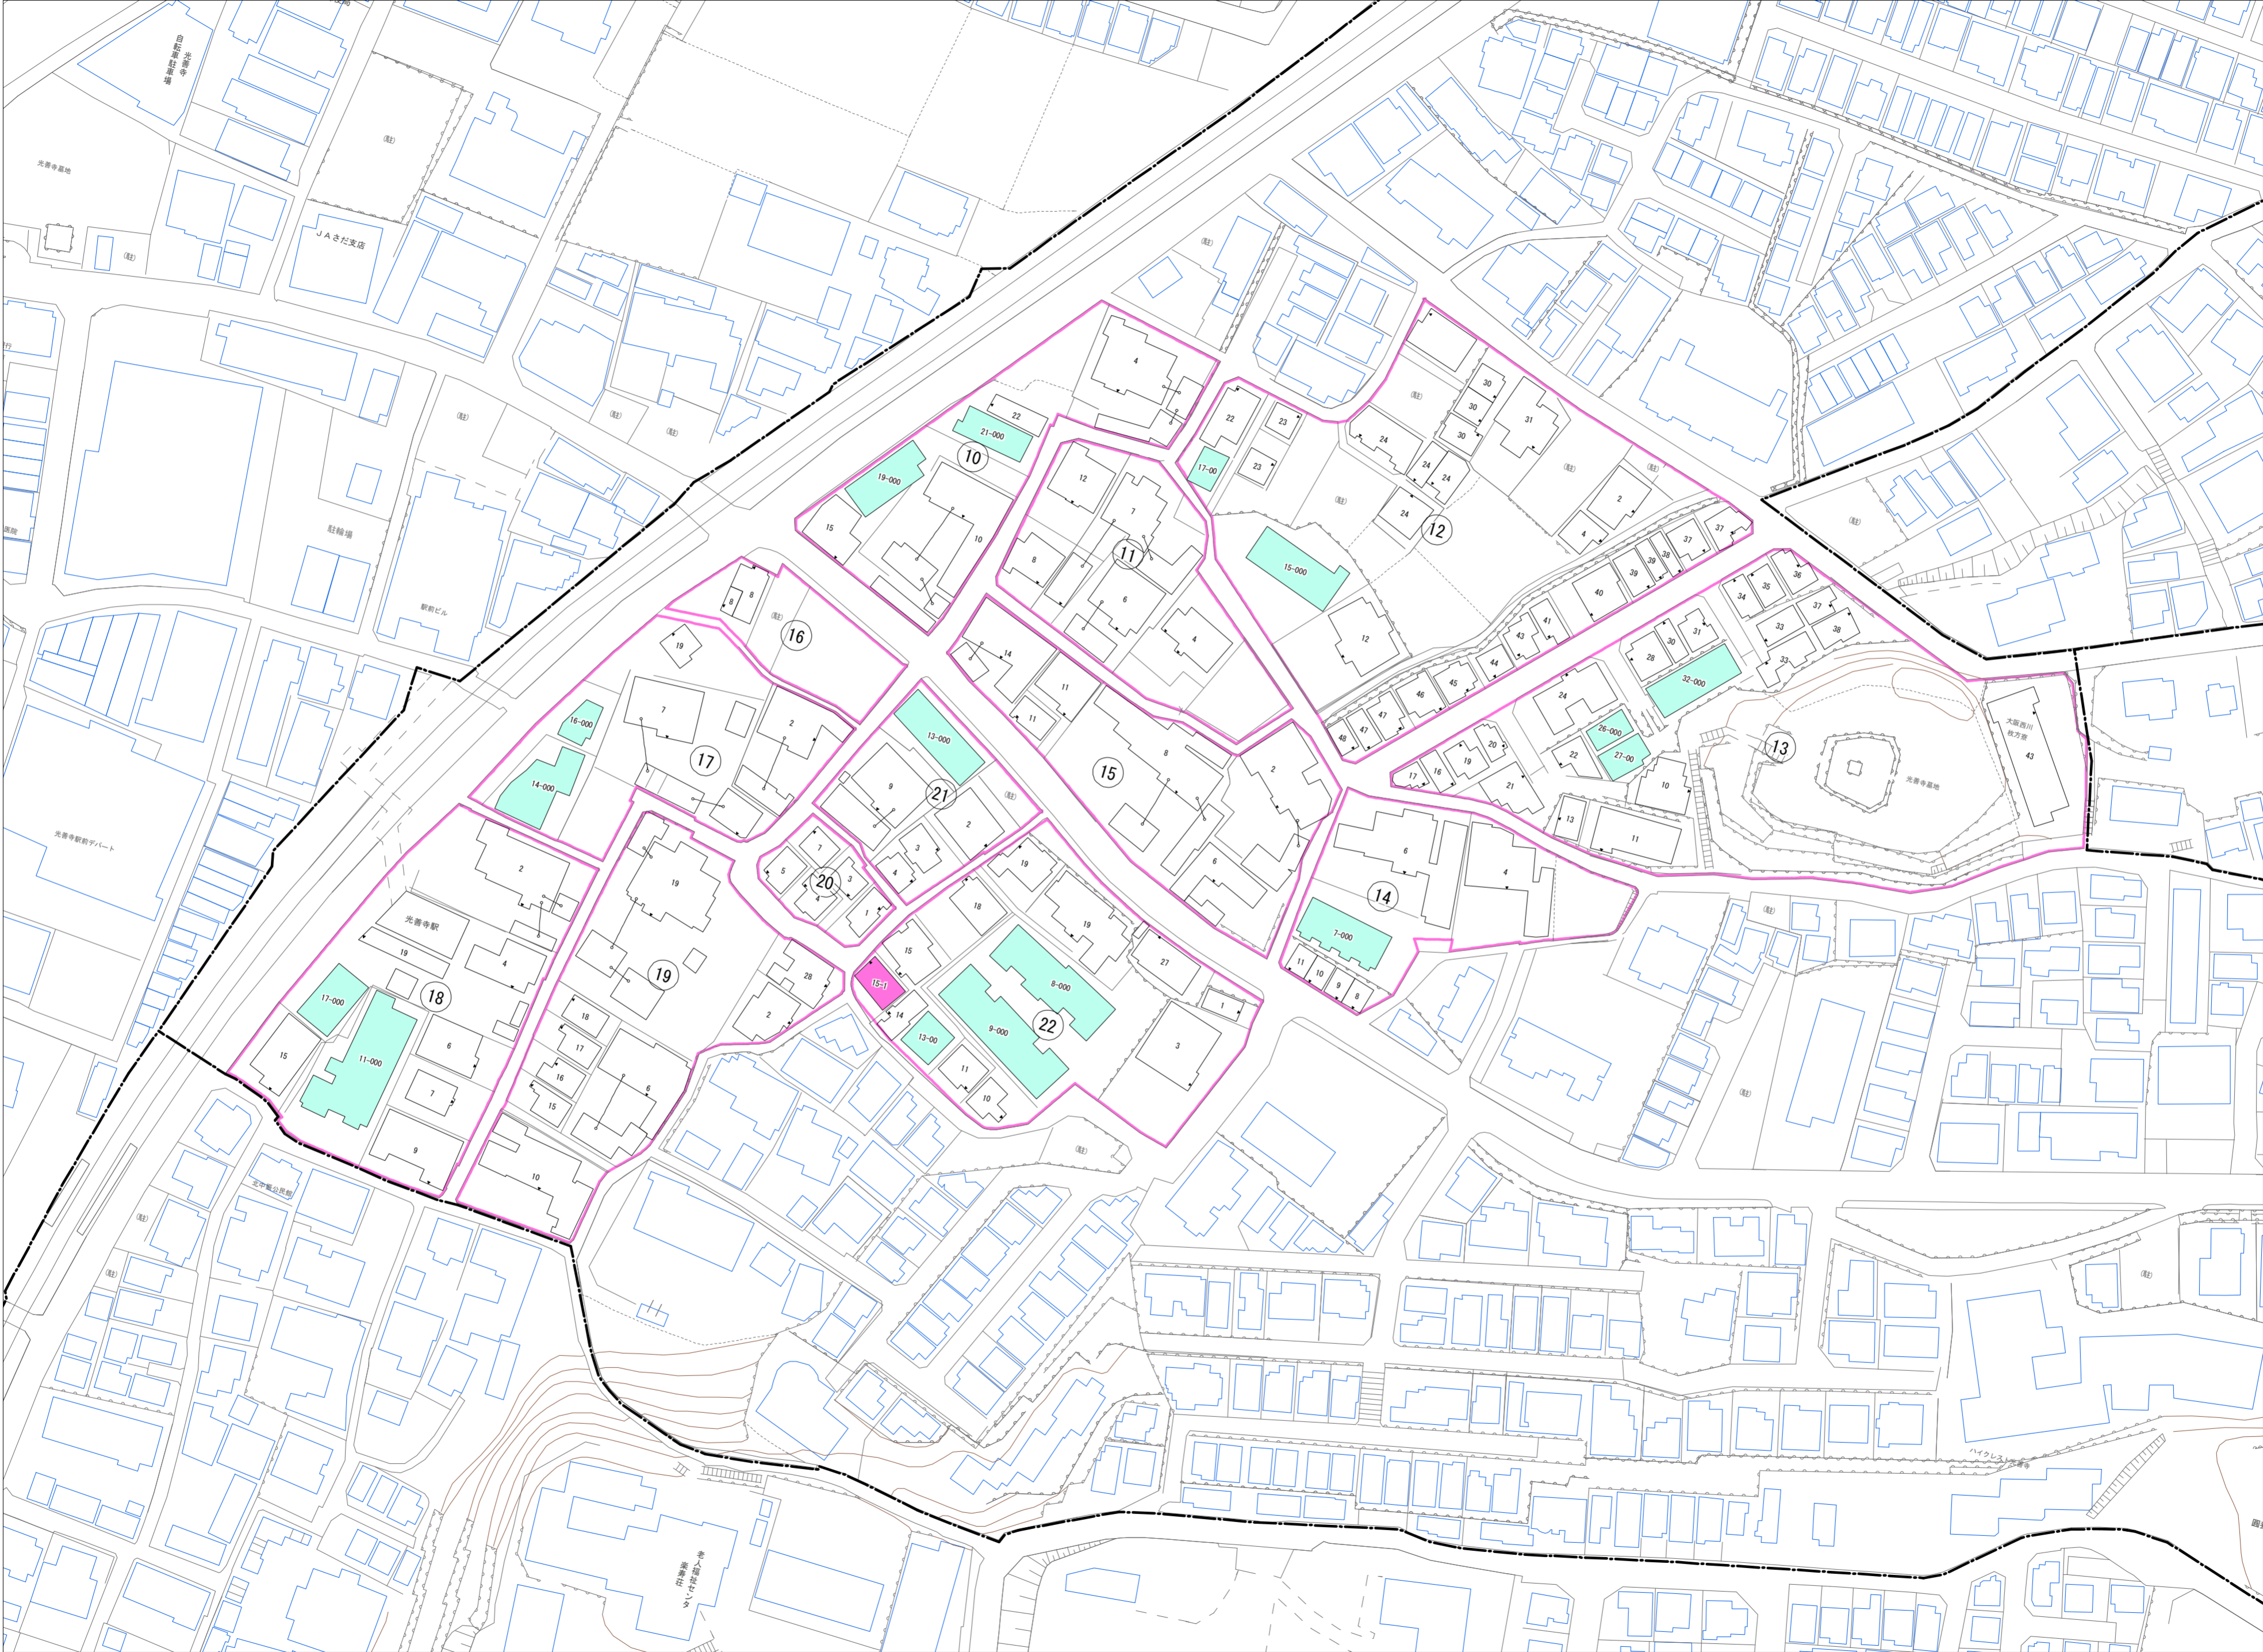

令和七年三月印刷

北中振一丁目概見図

凡 例	
---	町界
▲	家屋及び家屋出入口 住居番号
▲	家屋(手続費付き) 出入口、住居番号
■	集合住宅
□	街区(単独)
□	街区(敷地有り)
Ⓚ	街区番号
○	同番号
—	閉路区画

株式会社かんこう

枚方市

1:1000