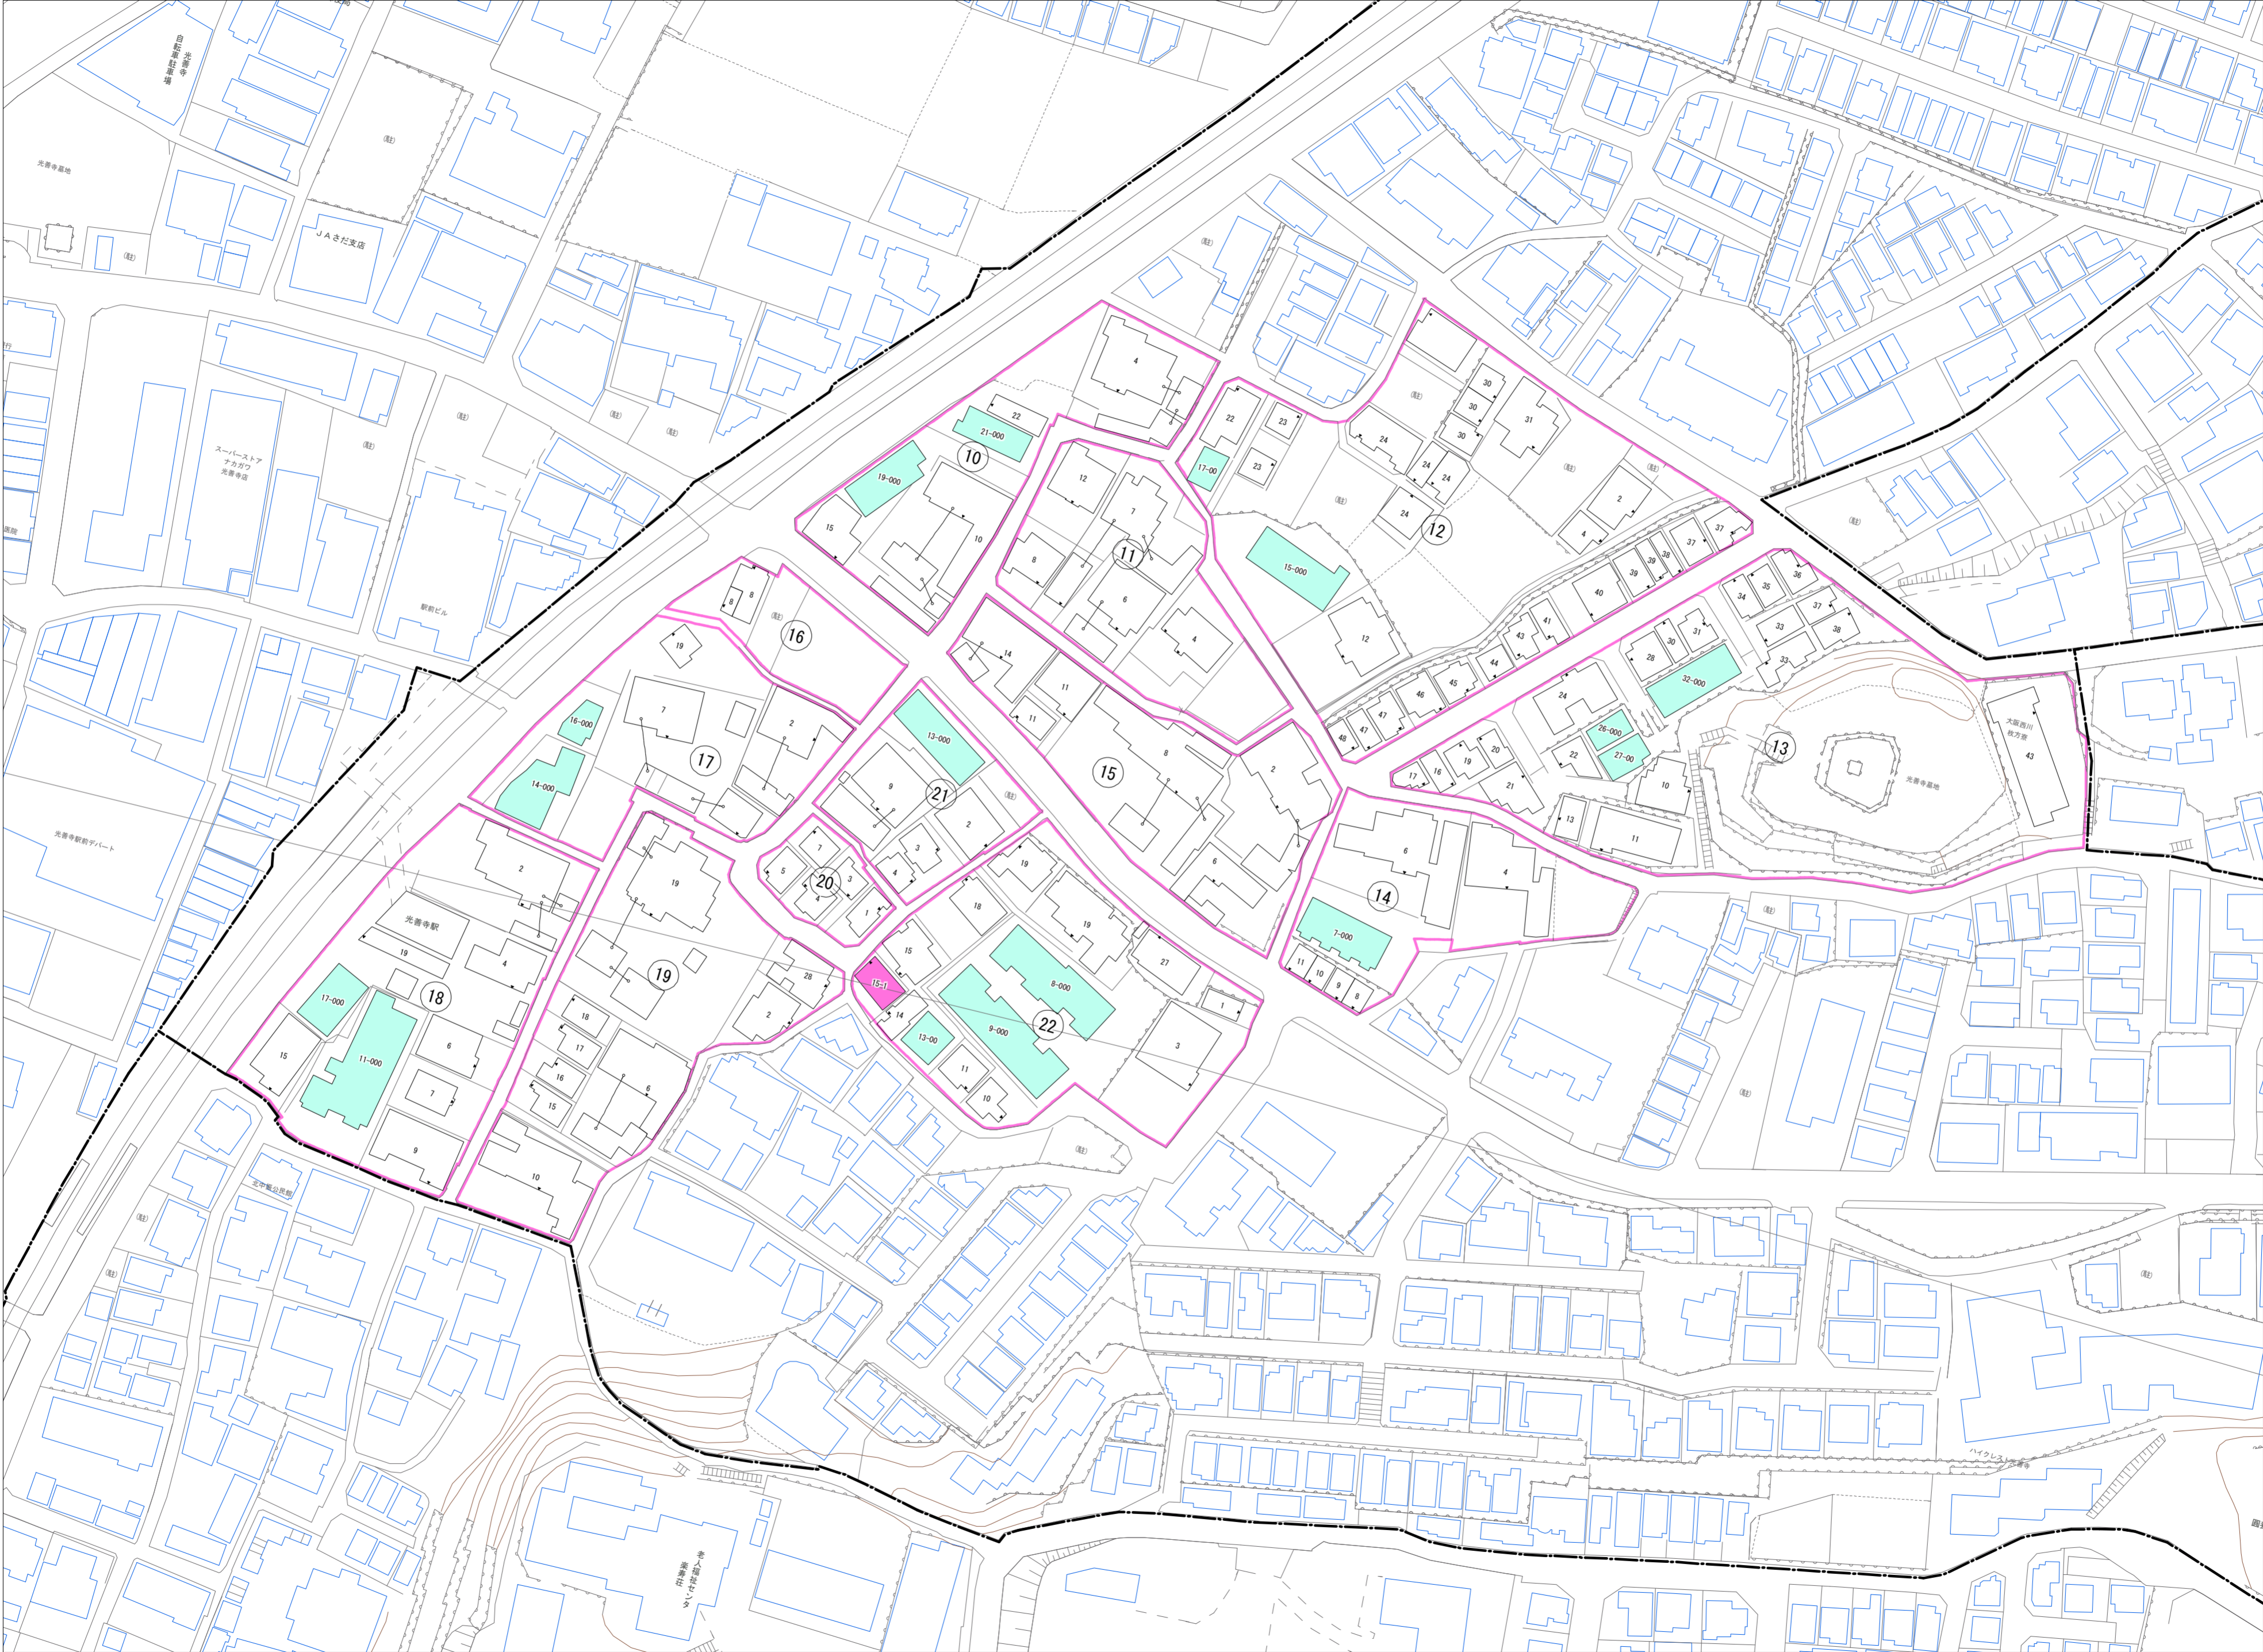

令和五年三月印刷

北中振一丁目概見図

凡 例	
---	町 界
▲	1 家屋及び家屋出入口 住居番号
▲-1	家屋(手続費付き) 出入口、住居番号
■	集合住宅
□	街区(単独)
□	街区(敷地有り)
Ⓢ	街区番号
○	同 番 記 号
—	閉 境 区 画

株式会社かんこう

枚方市

1:1000