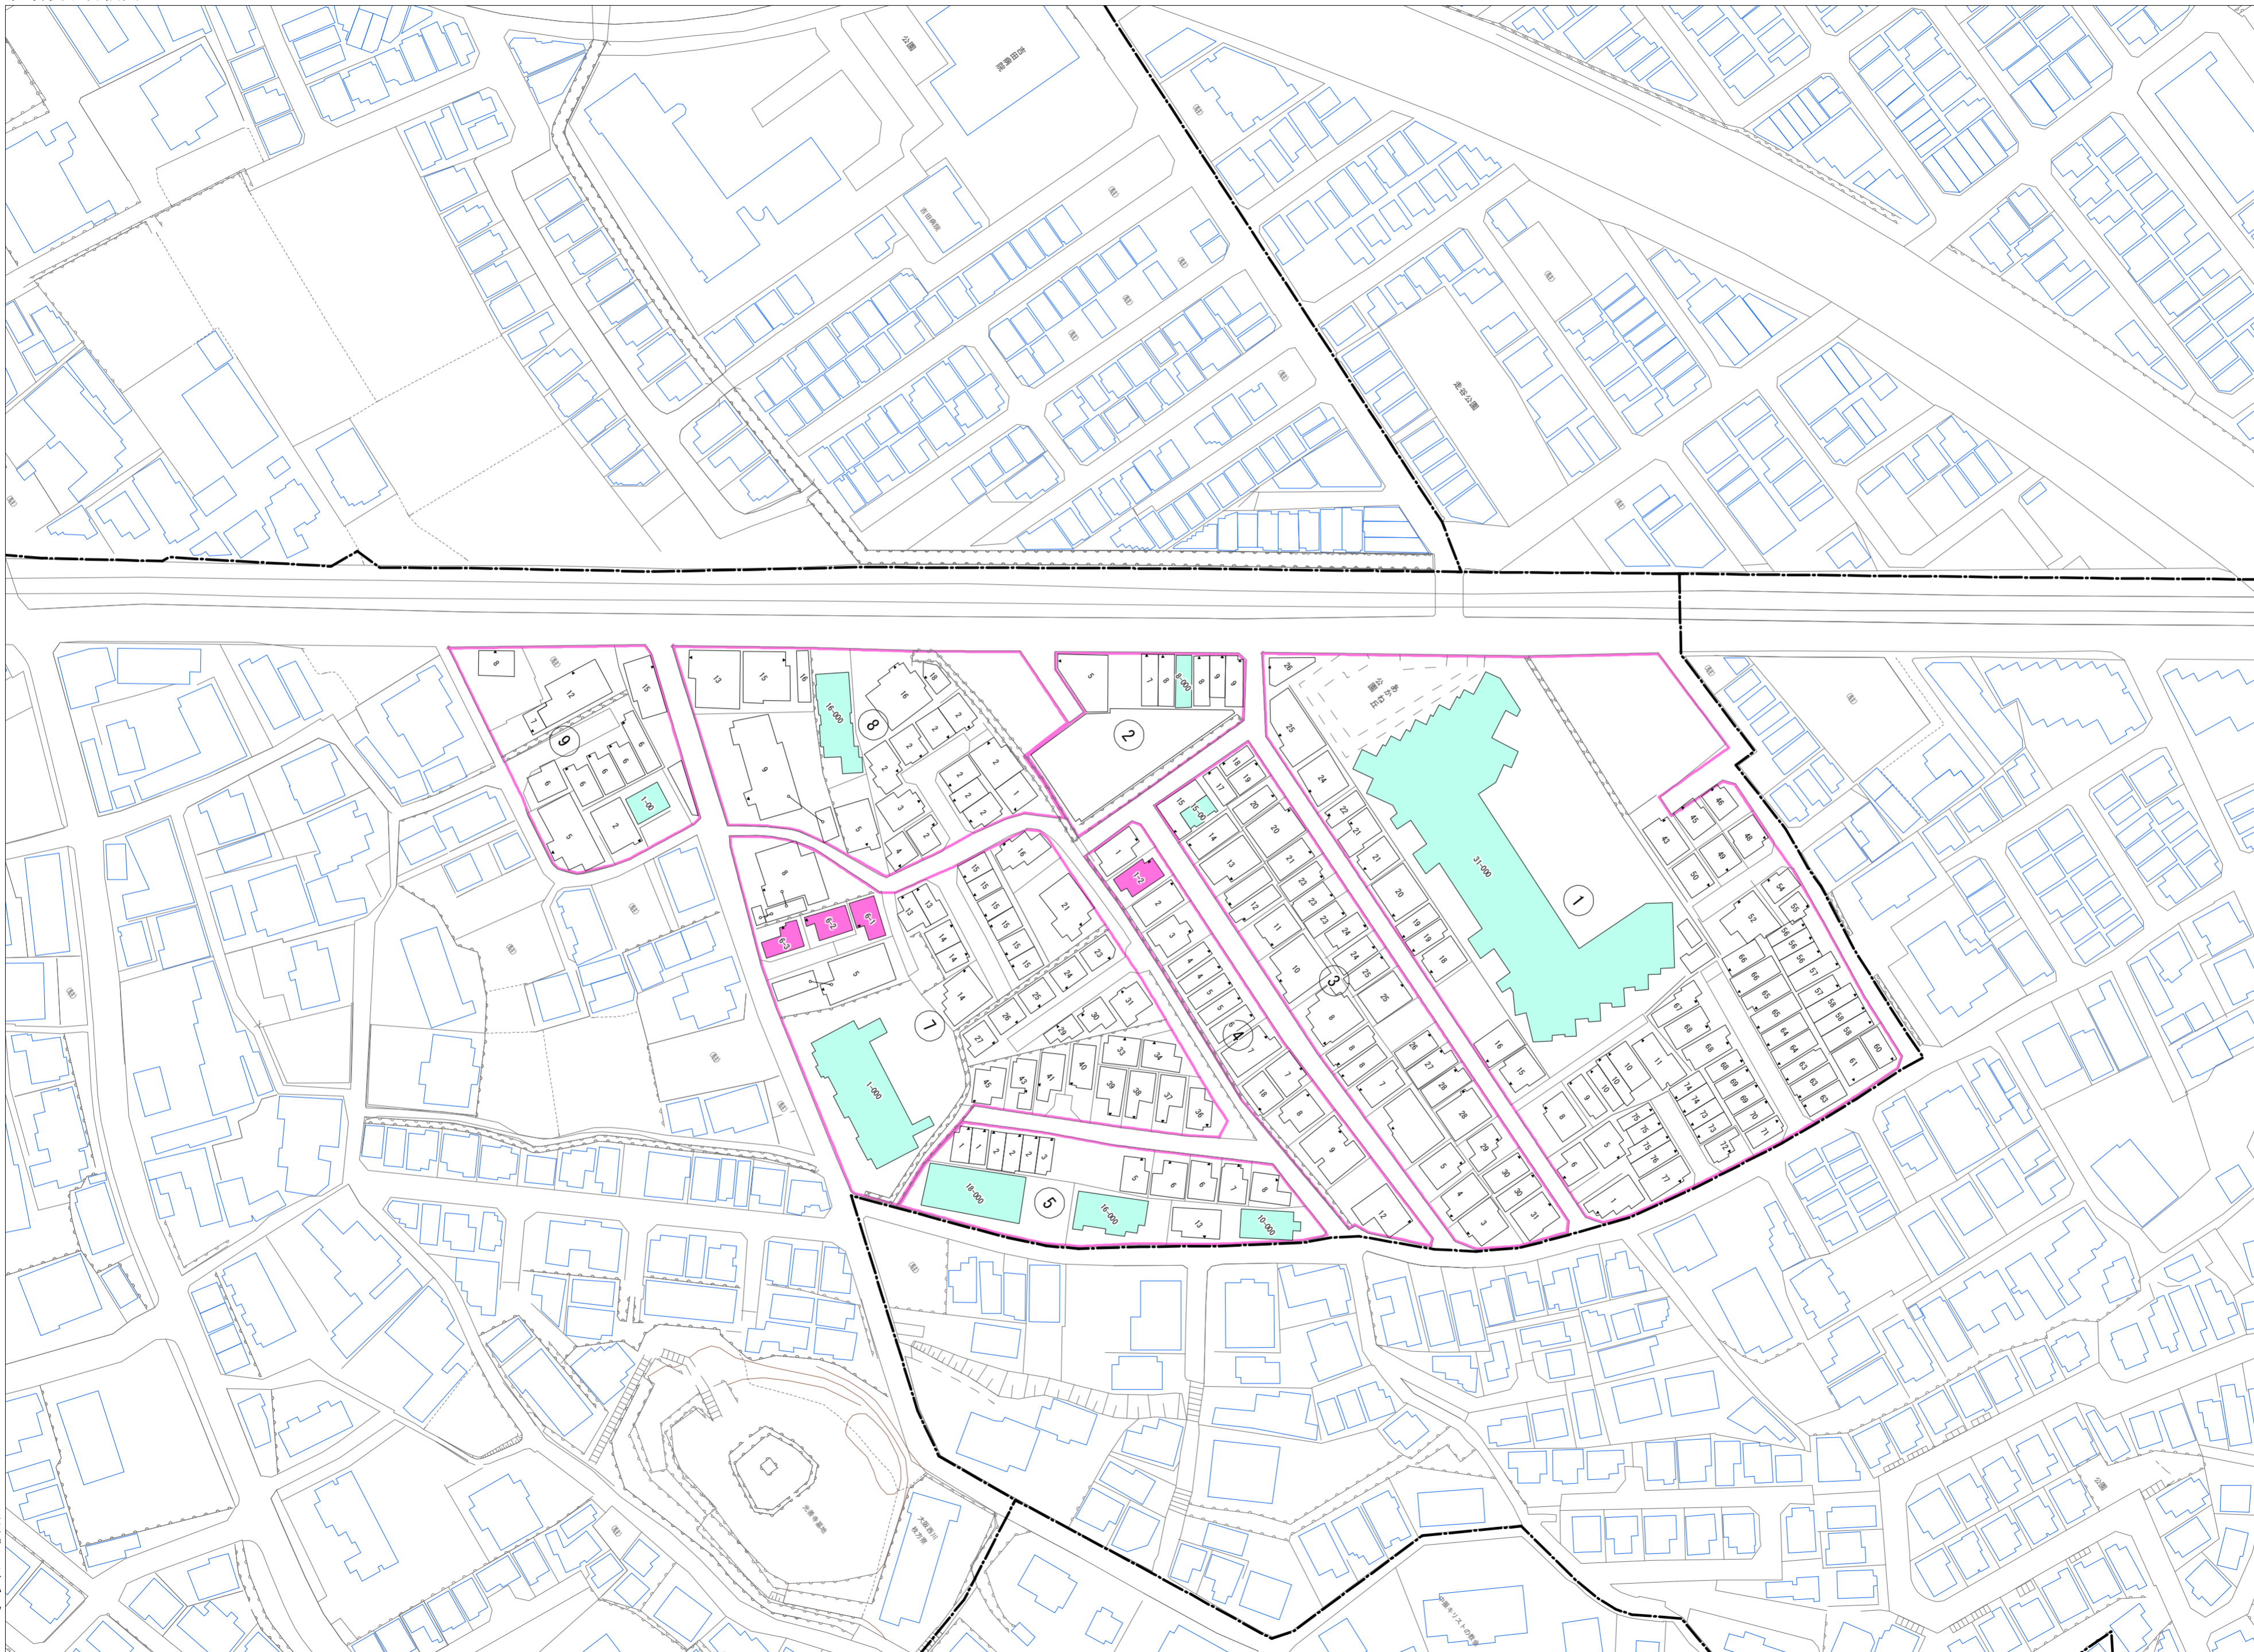

北中振一丁目(その1)

令和七年三月印刷

北中振一丁目
概見図

凡 例	
	町 界
	1 家屋及び家屋出入口 住居番号
	5-1 家屋(専続管付き) 出入口、住居番号
	集合住宅
	街区(単独)
	街区(敷地有り)
	街区番号
	同管記号
	閉路区画

株式会社かんこう

枚方市

1:1000