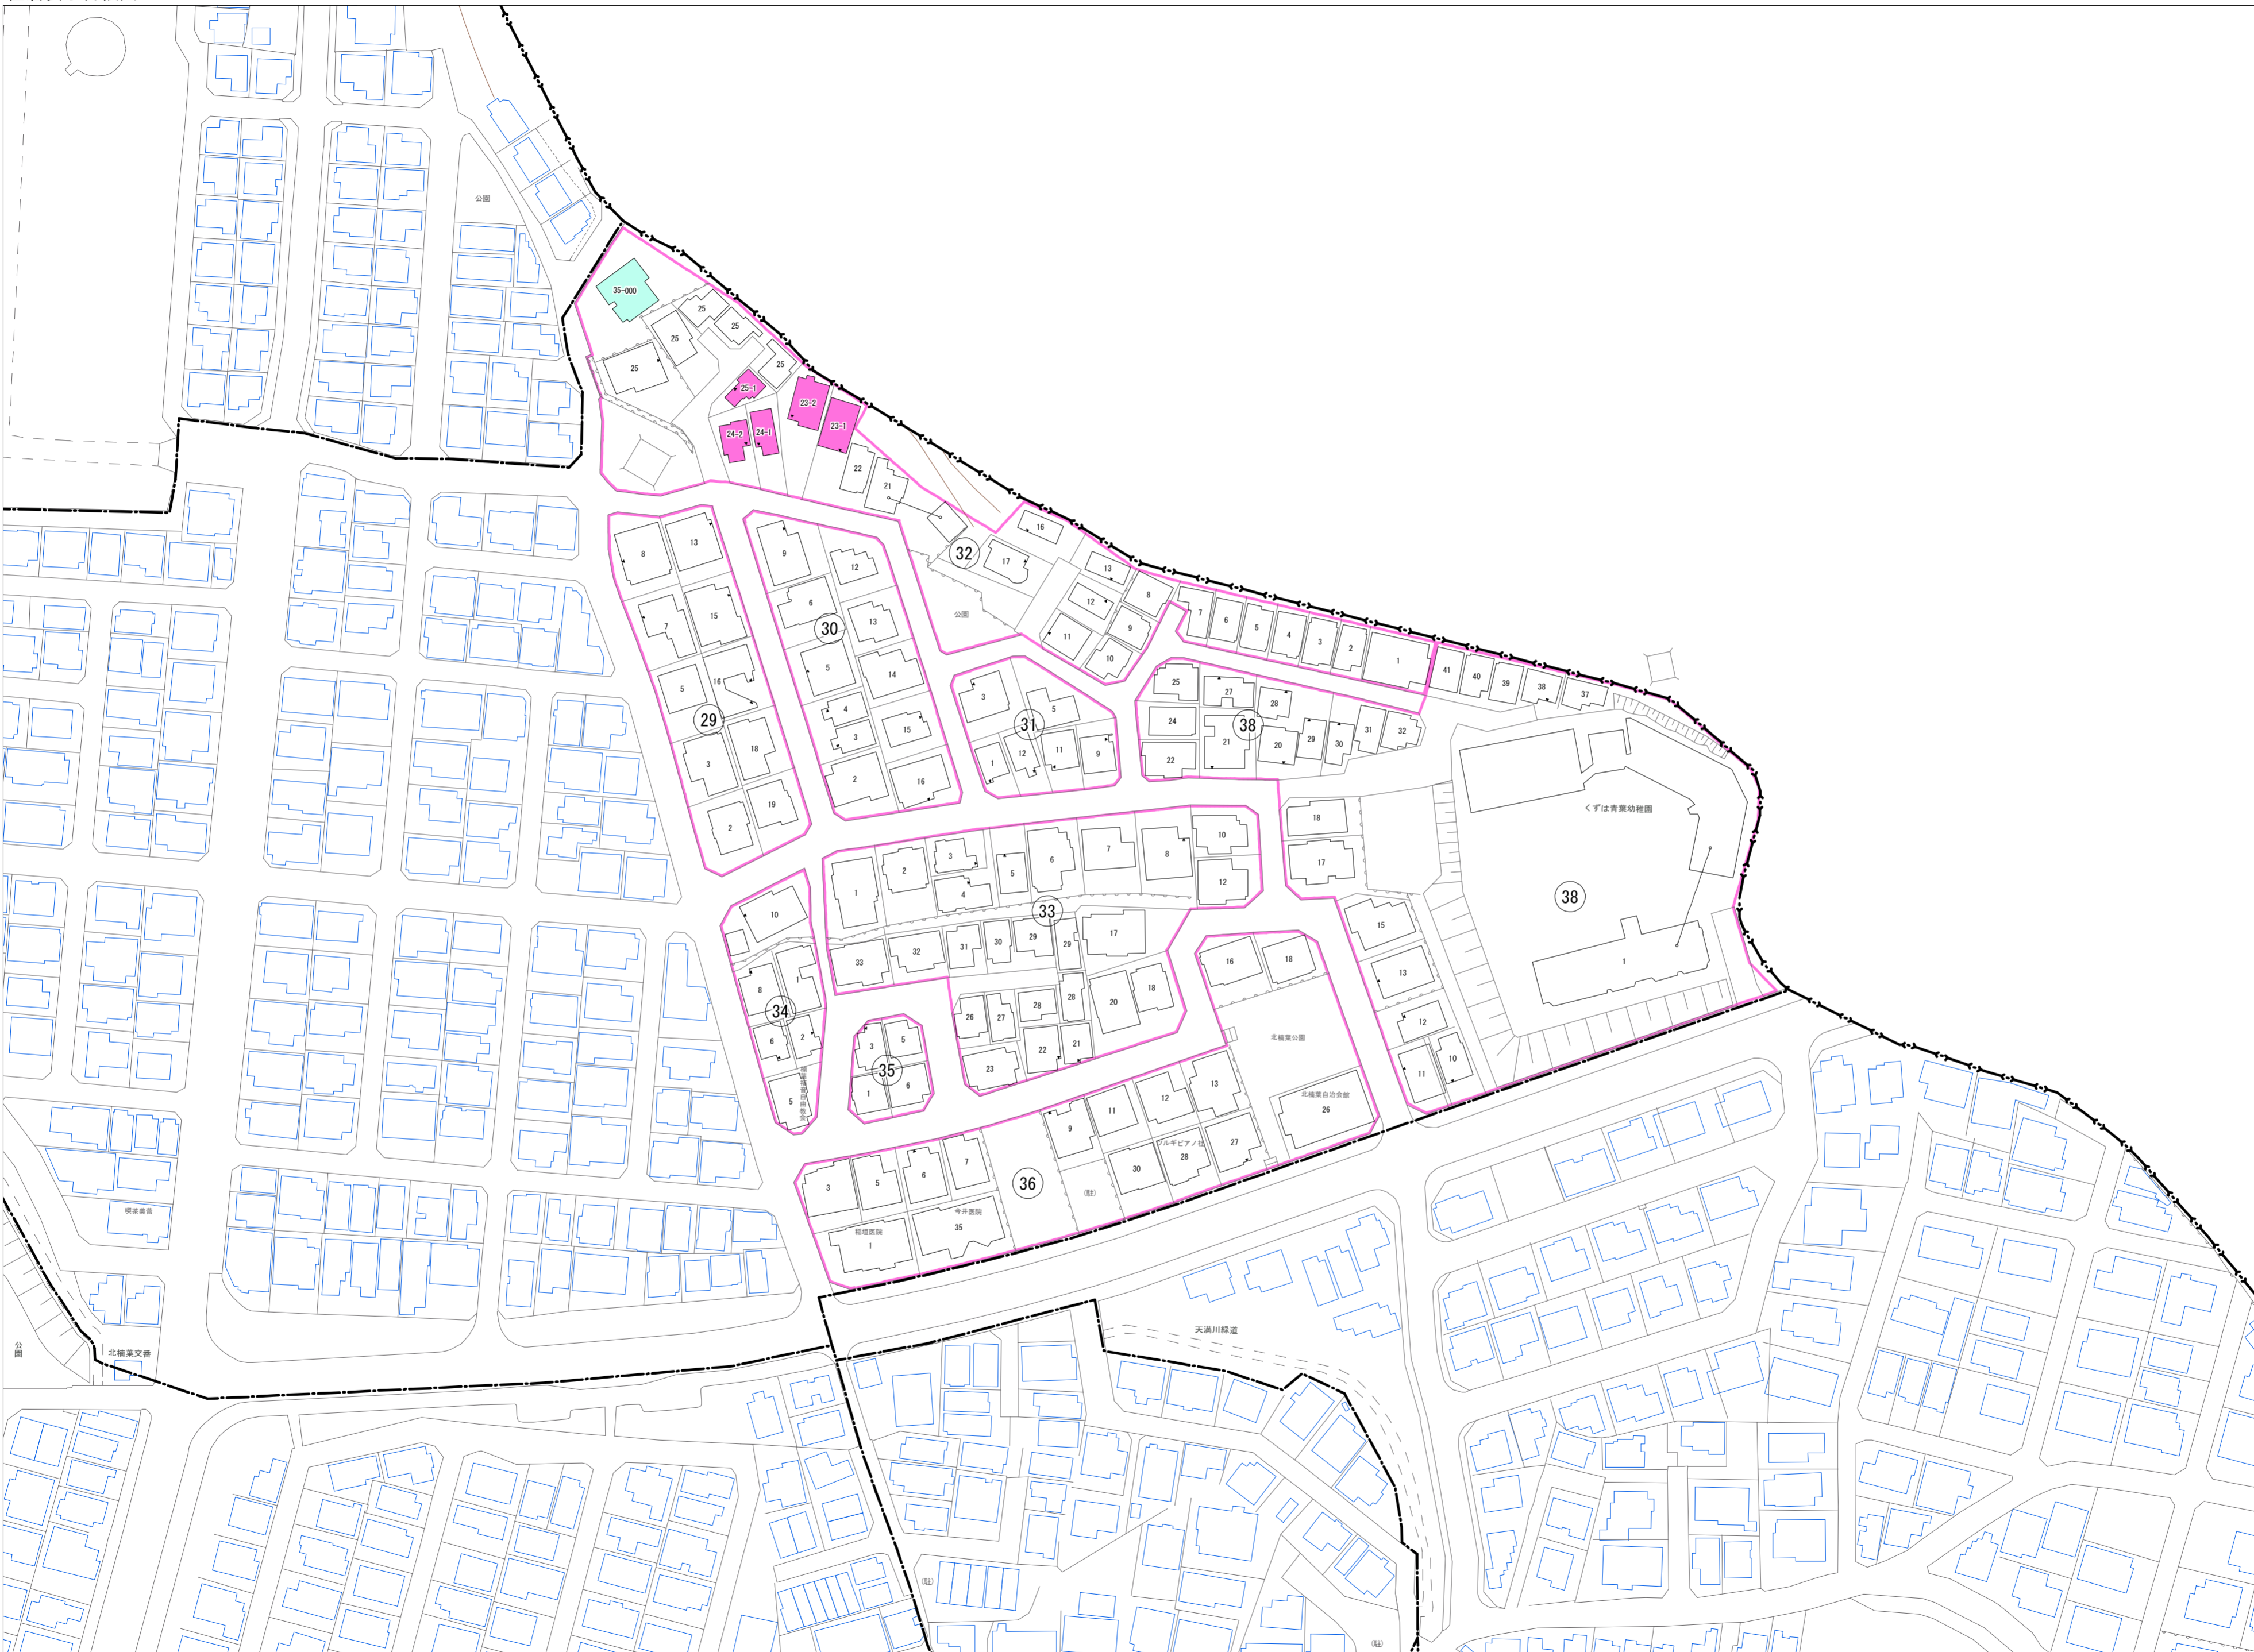

令和七年三月印刷

北楠葉町
概見図

| 凡 例 | |
|-------|-----------------------|
| --- | 町 界 |
| ▲ 1 | 家屋及び家屋出入口 住 居 管 号 |
| ▲ 5-1 | 家屋(母体管付き) 出入口、住居管号 |
| ■ | 集合住宅 |
| □ | 街区(単独) |
| □ | 街区(築地有り) |
| ⑧ | 街区管号 |
| ○ | 同管記号 |
| — | 閉路区画 |

株式会社かんこう

枚方市

1:1000

0 10 20 30 40 50 60 70 80 90 100 (m)