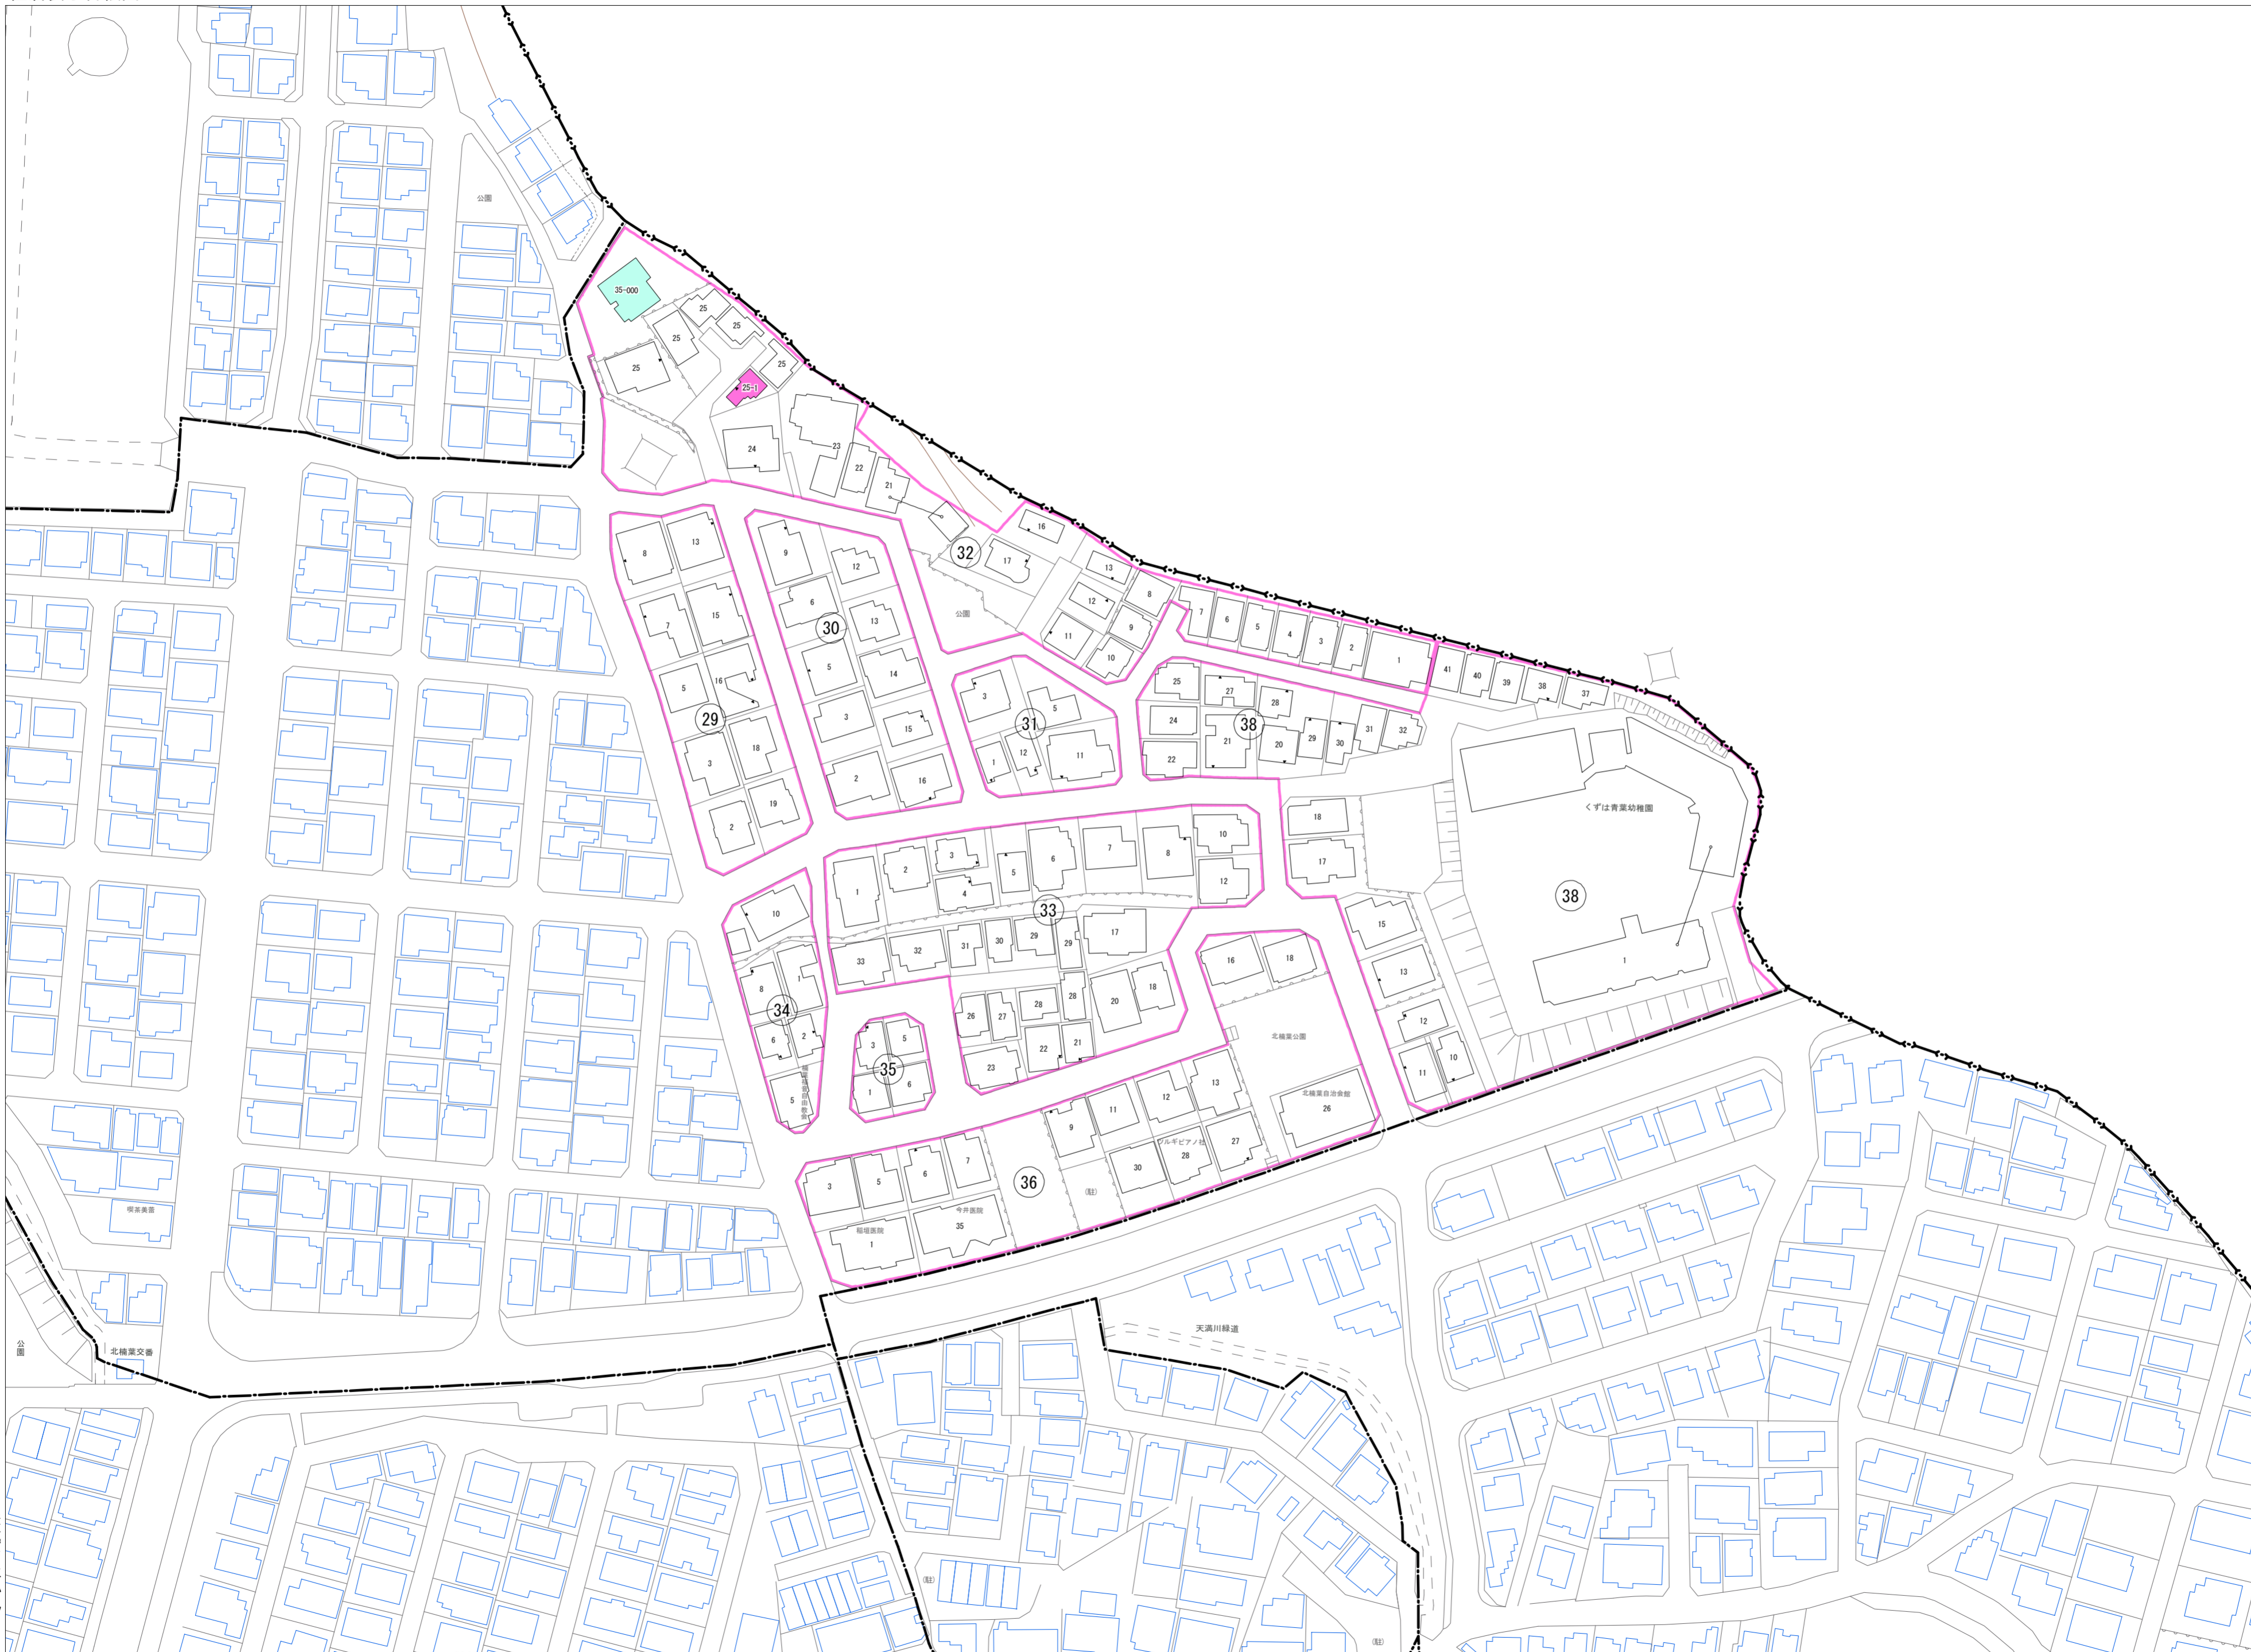

令和五年三月印刷

北楠葉町
概見図

凡 例	
	町 界
	家屋及び家屋出入口 住居番号
	家屋(専続管付き) 出入口、住居番号
	集合住宅
	街区(単独)
	街区(築地有り)
	街区番号
	同管記号
	閉路区画

株式会社かんこう

枚方市

1:1000

0 10 20 30 40 50 60 70 80 90 100 (m)