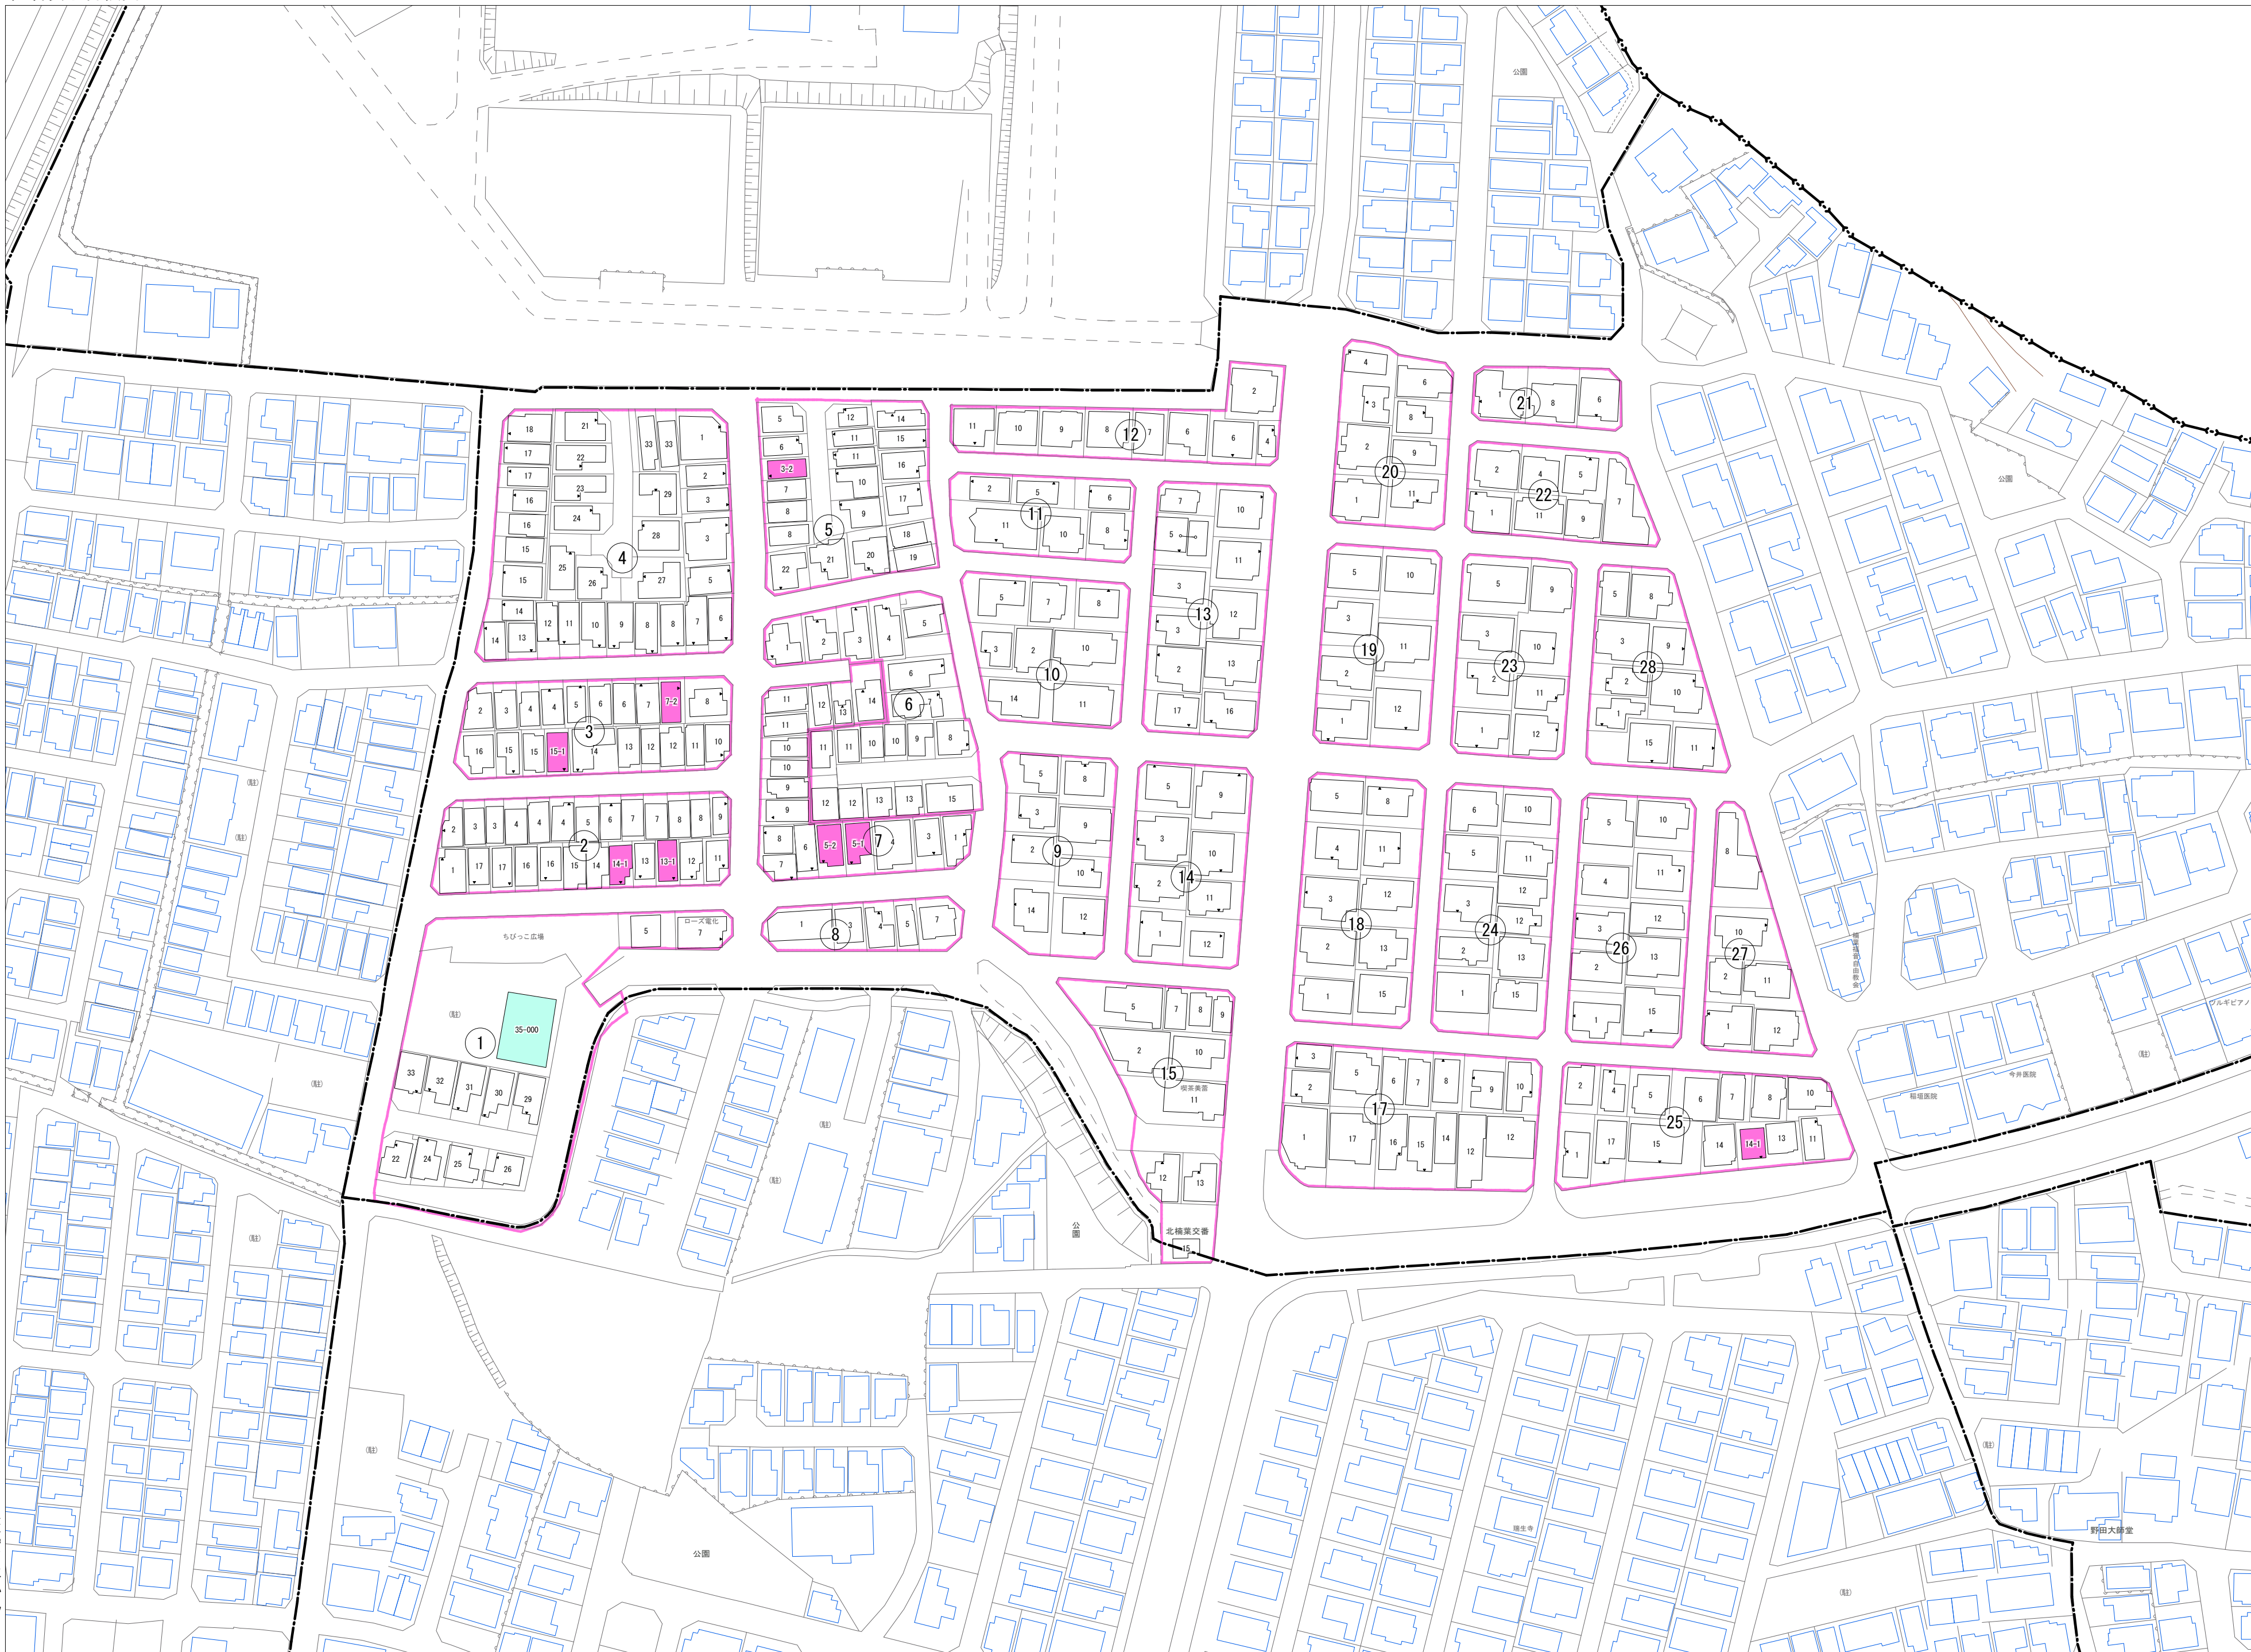

北楠葉町(その1)

令和七年三月印刷

北楠葉町概見図

凡例	
	町界
	1 家屋及び家屋出入口 住居番号
	5-1 家屋(手続書付き) 出入口、住居番号
	集合住宅
	街区(単独)
	街区(築地有り)
	街区番号
	同番号
	閉路区画

株式会社かんこう

枚方市

1:1000

0 10 20 30 40 50 60 70 80 90 100 (m)