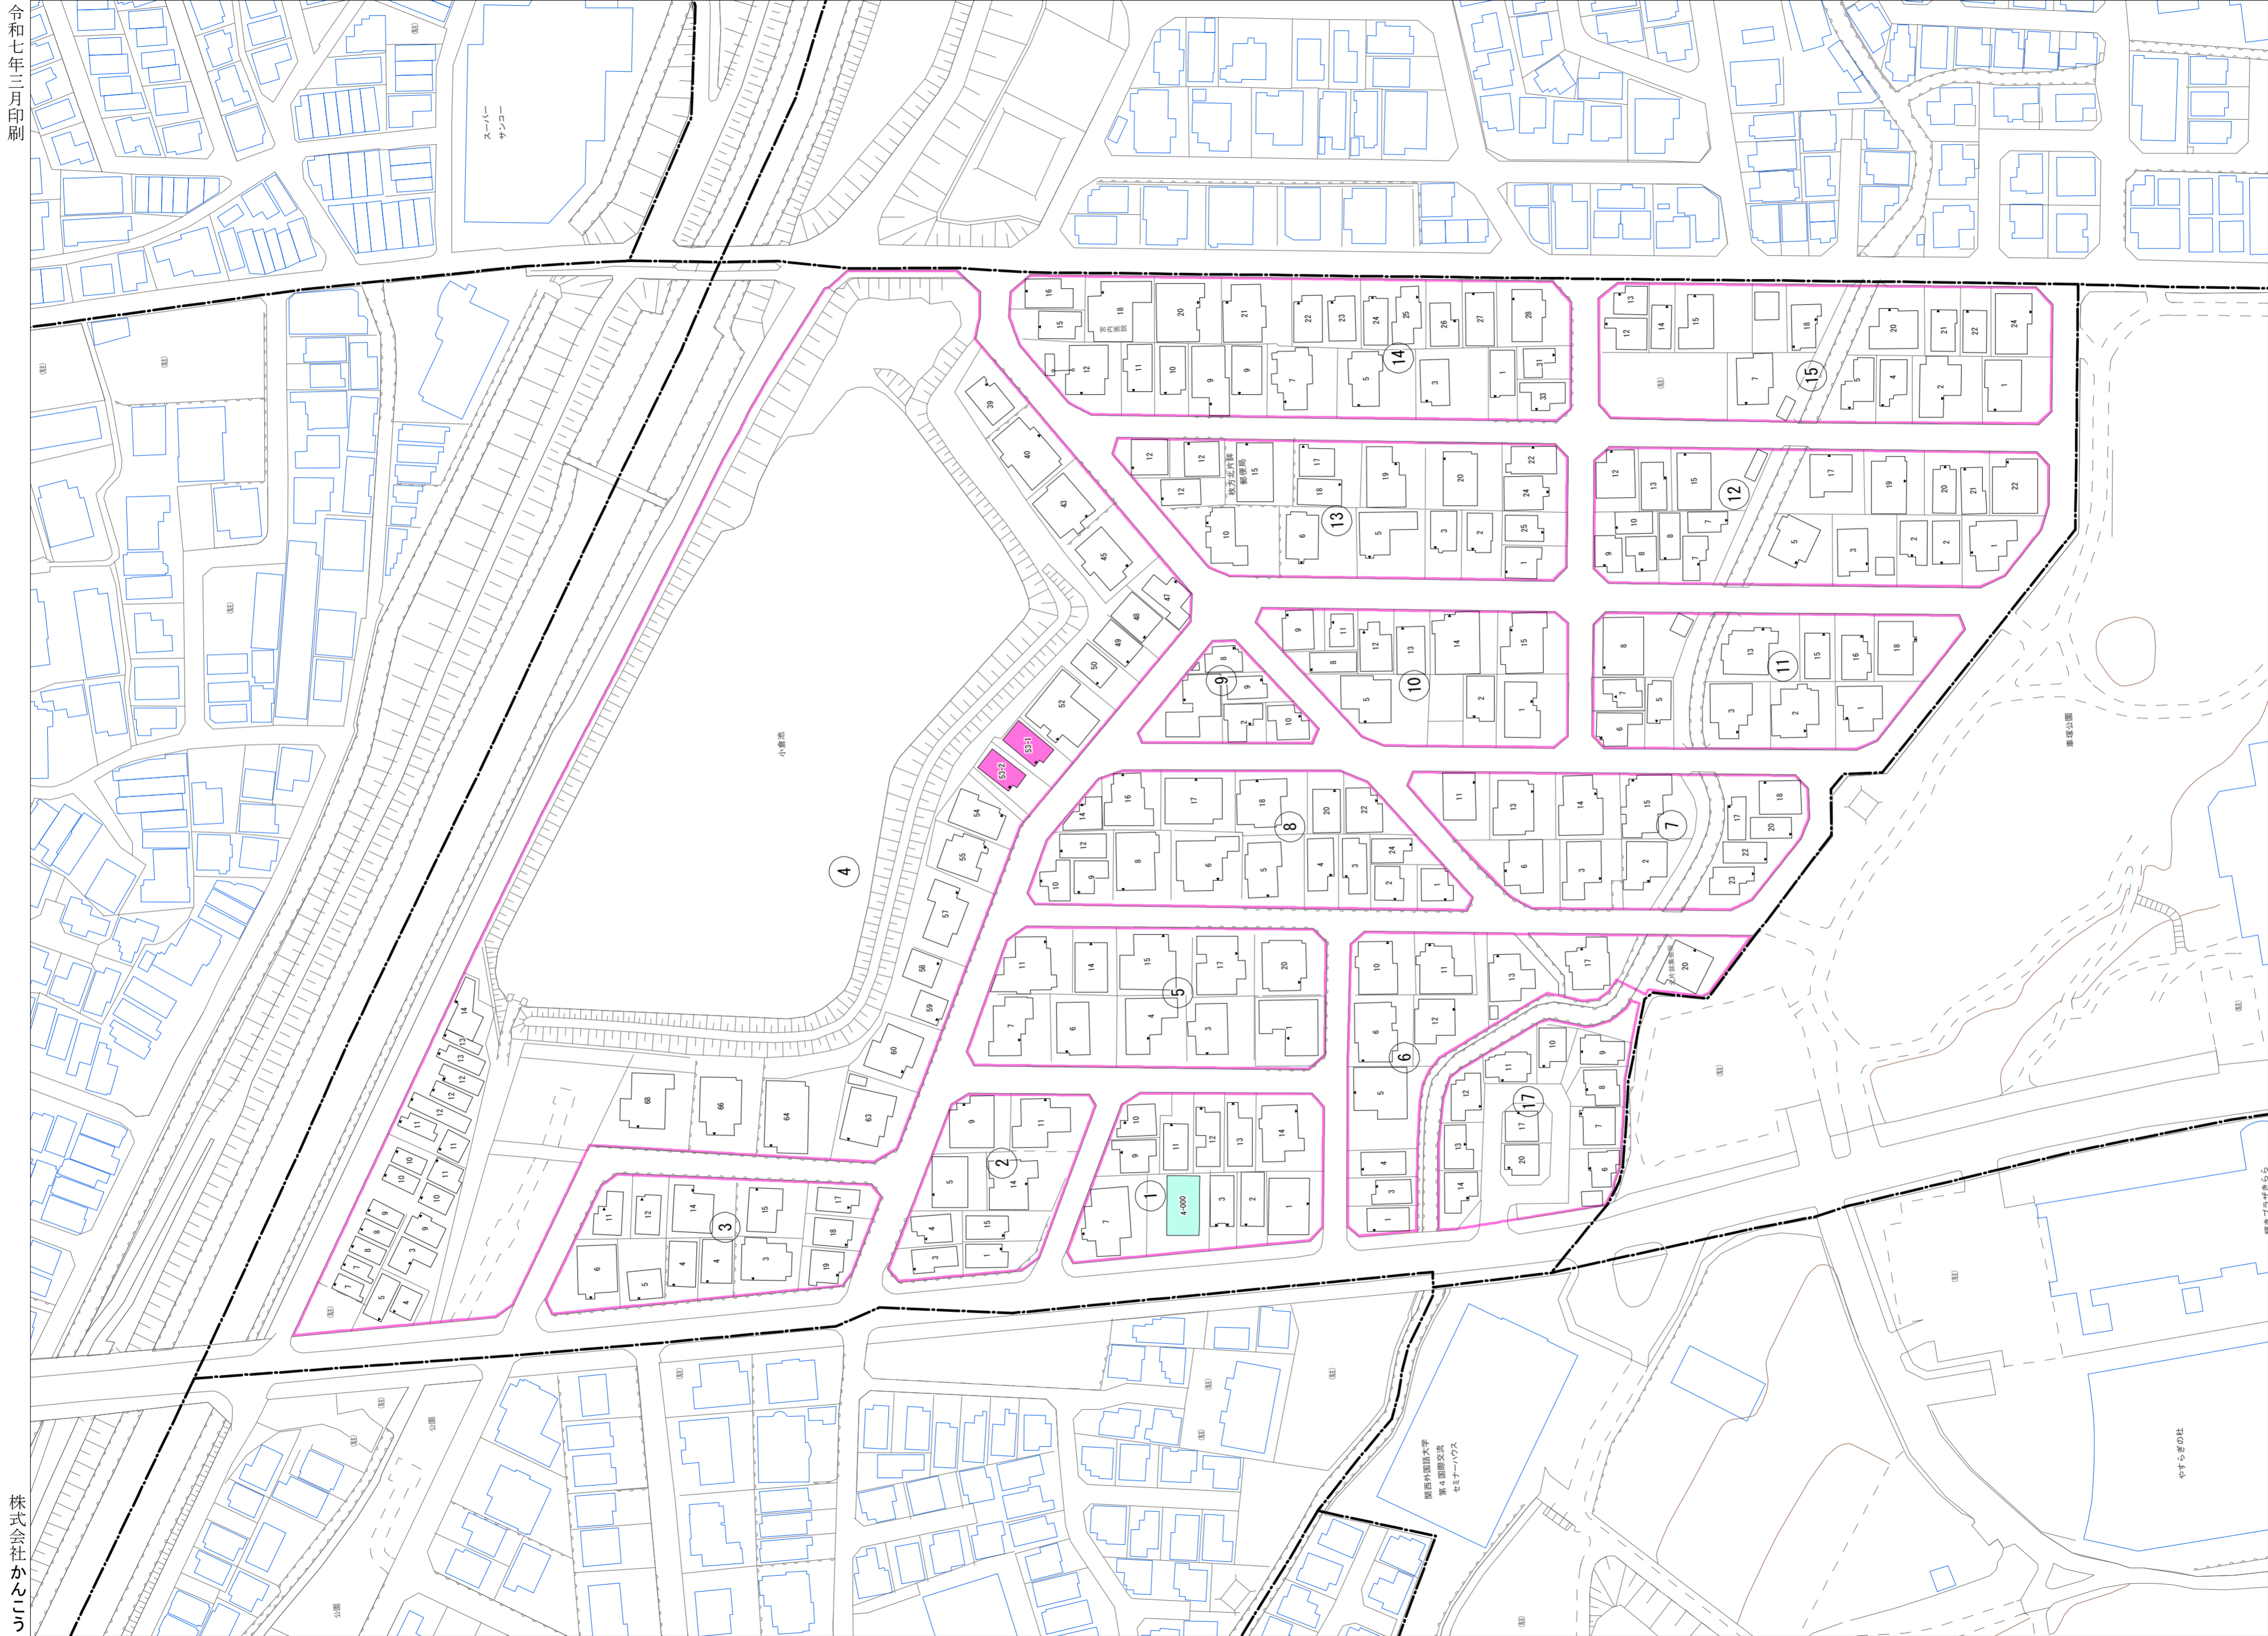

令和七年三月印刷

北片鉾町概見図

| 凡例 | |
|-----|------------------------|
| ▲ | 町界 |
| ▲ | 家屋及び家屋出入口 住居番号 |
| ▲-1 | 家屋(母体番号付き) 出入口、住居番号 |
| ■ | 集合住宅 |
| □ | 街区(単独) |
| □ | 街区(敷地有り) |
| Ⓢ | 街区番号 |
| ○ | 同番号 |
| — | 閉路区画 |

株式会社かんこう

枚方市

1:1000