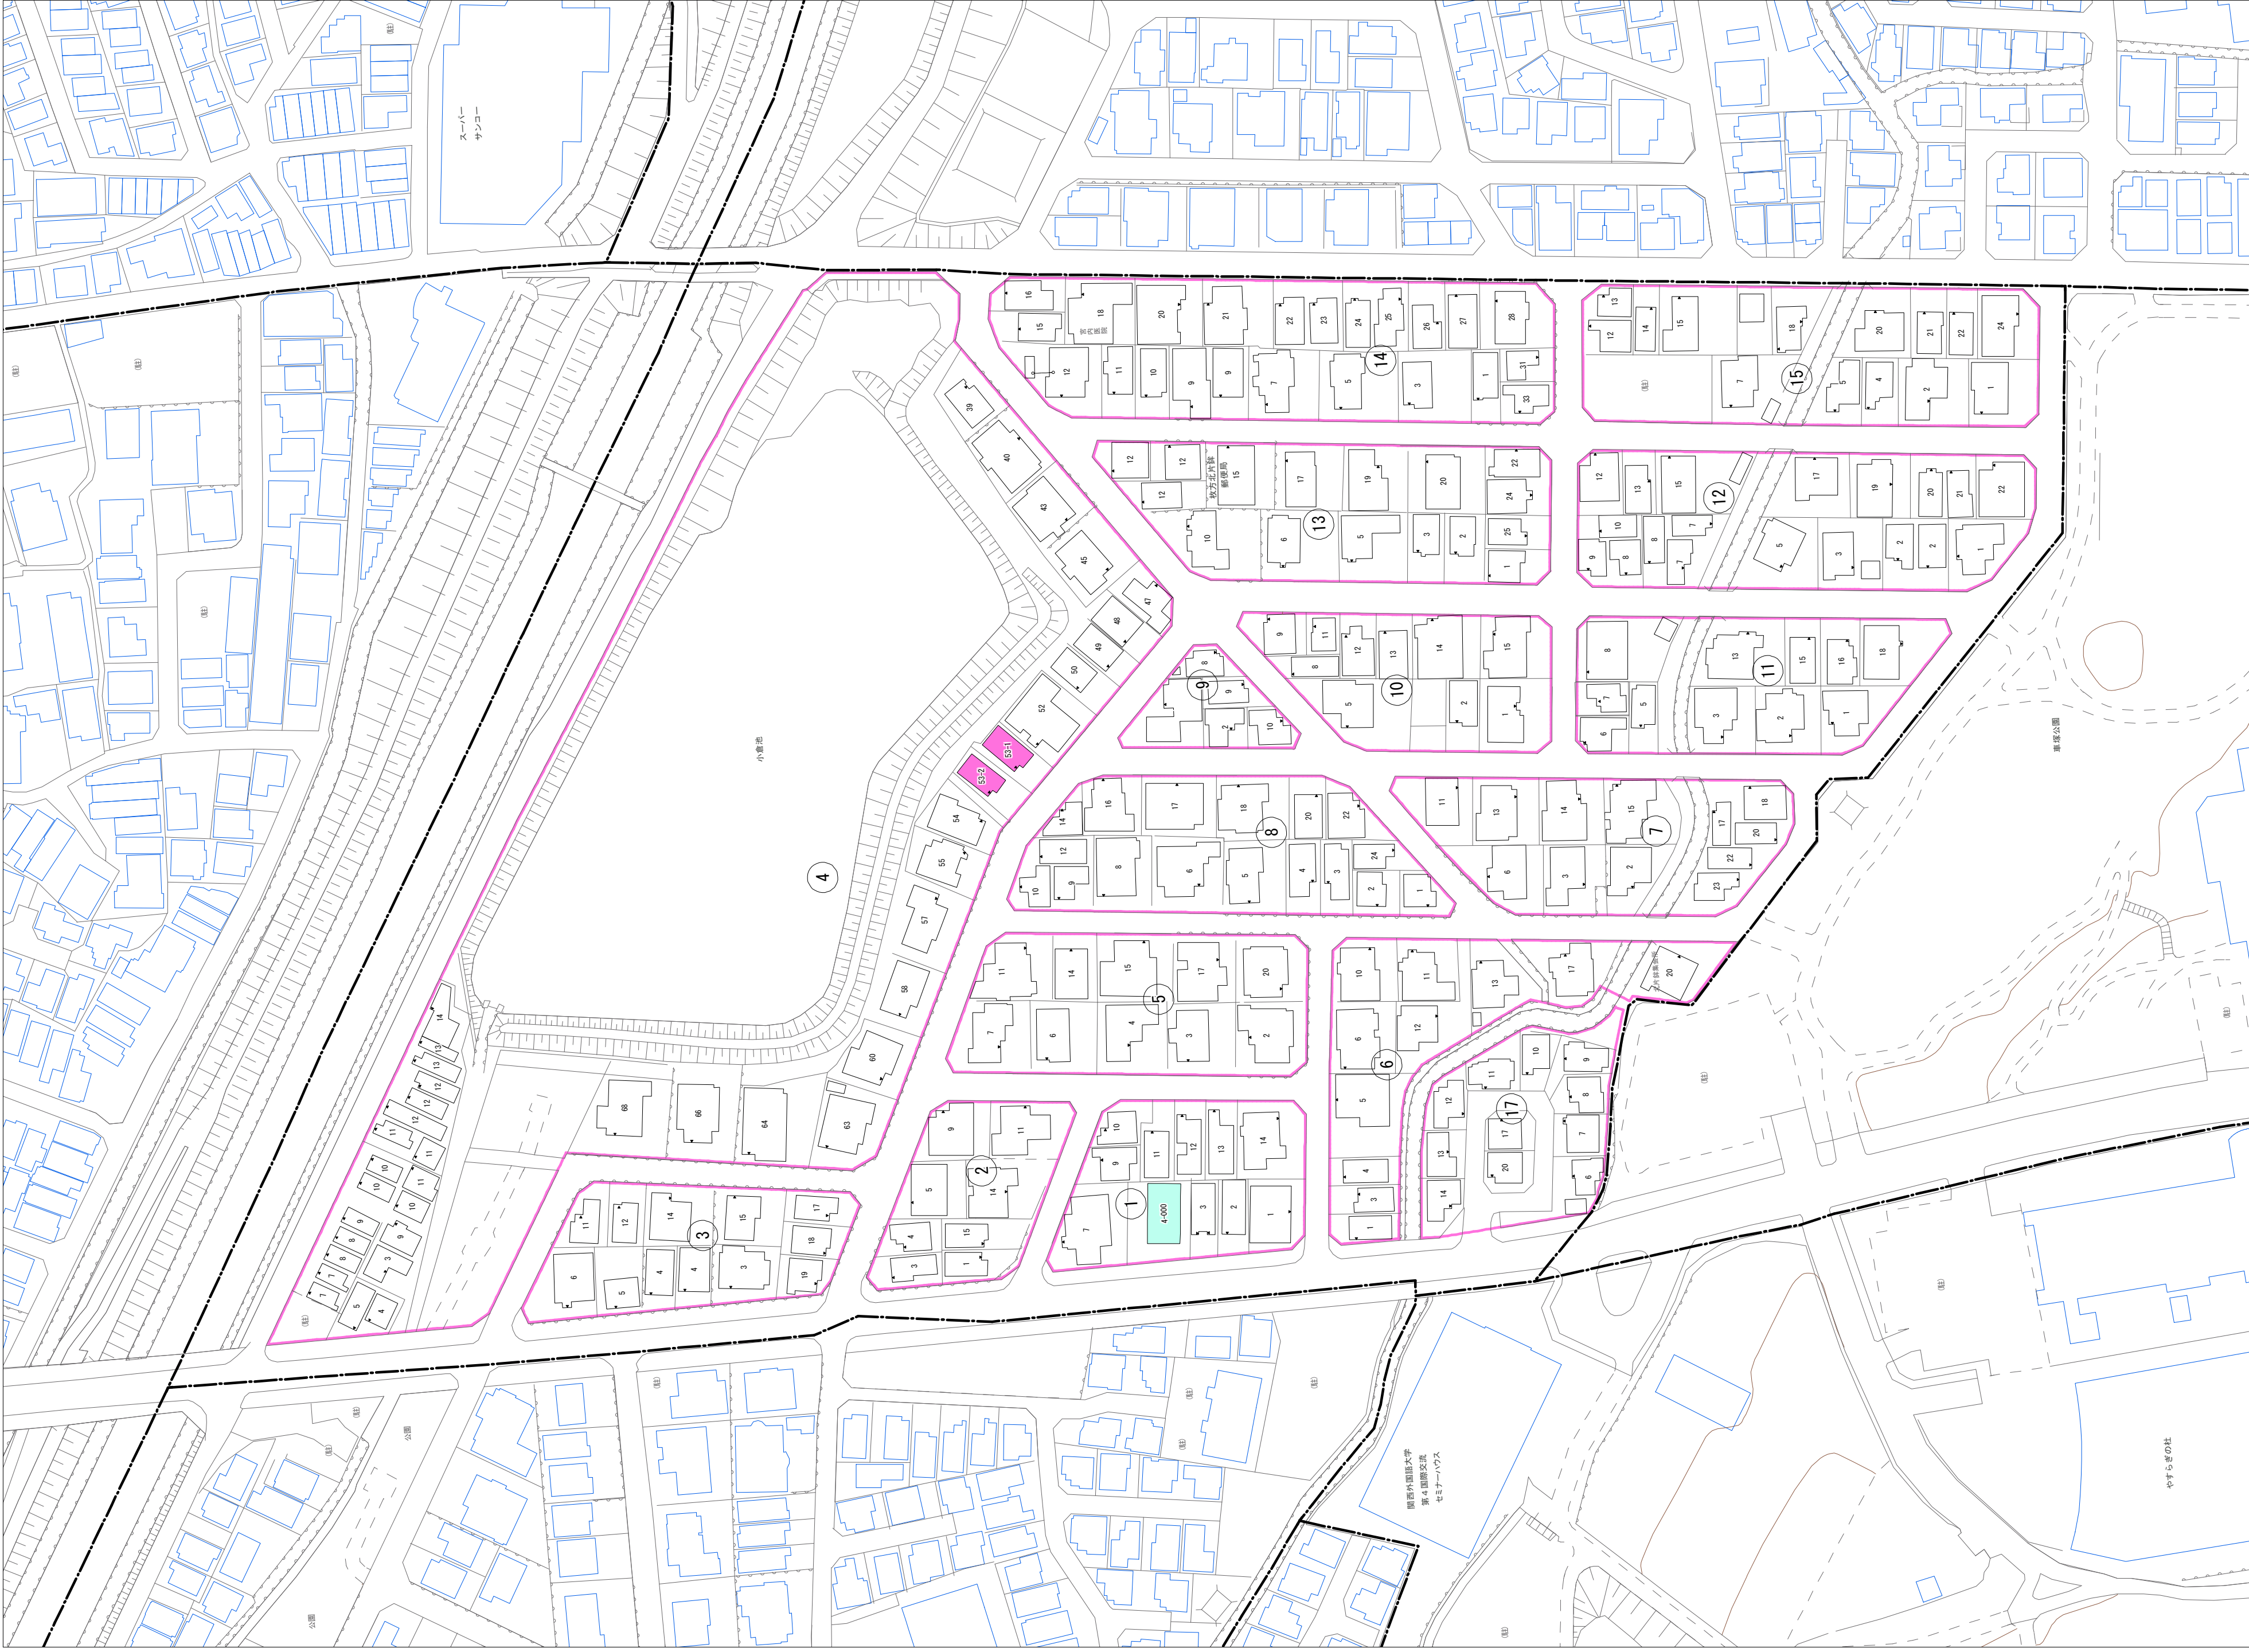

令和六年五月印刷

北片鉾町概見図

凡例	
	町界
	1 家屋及び家屋出入口 住居番号
	5-1 家屋(母体番号付き) 出入口、住居番号
	集合住宅
	街区(単独)
	街区(敷地有り)
	街区番号
	同番号
	閉路区画

株式会社かんこう

枚方市

1:1000