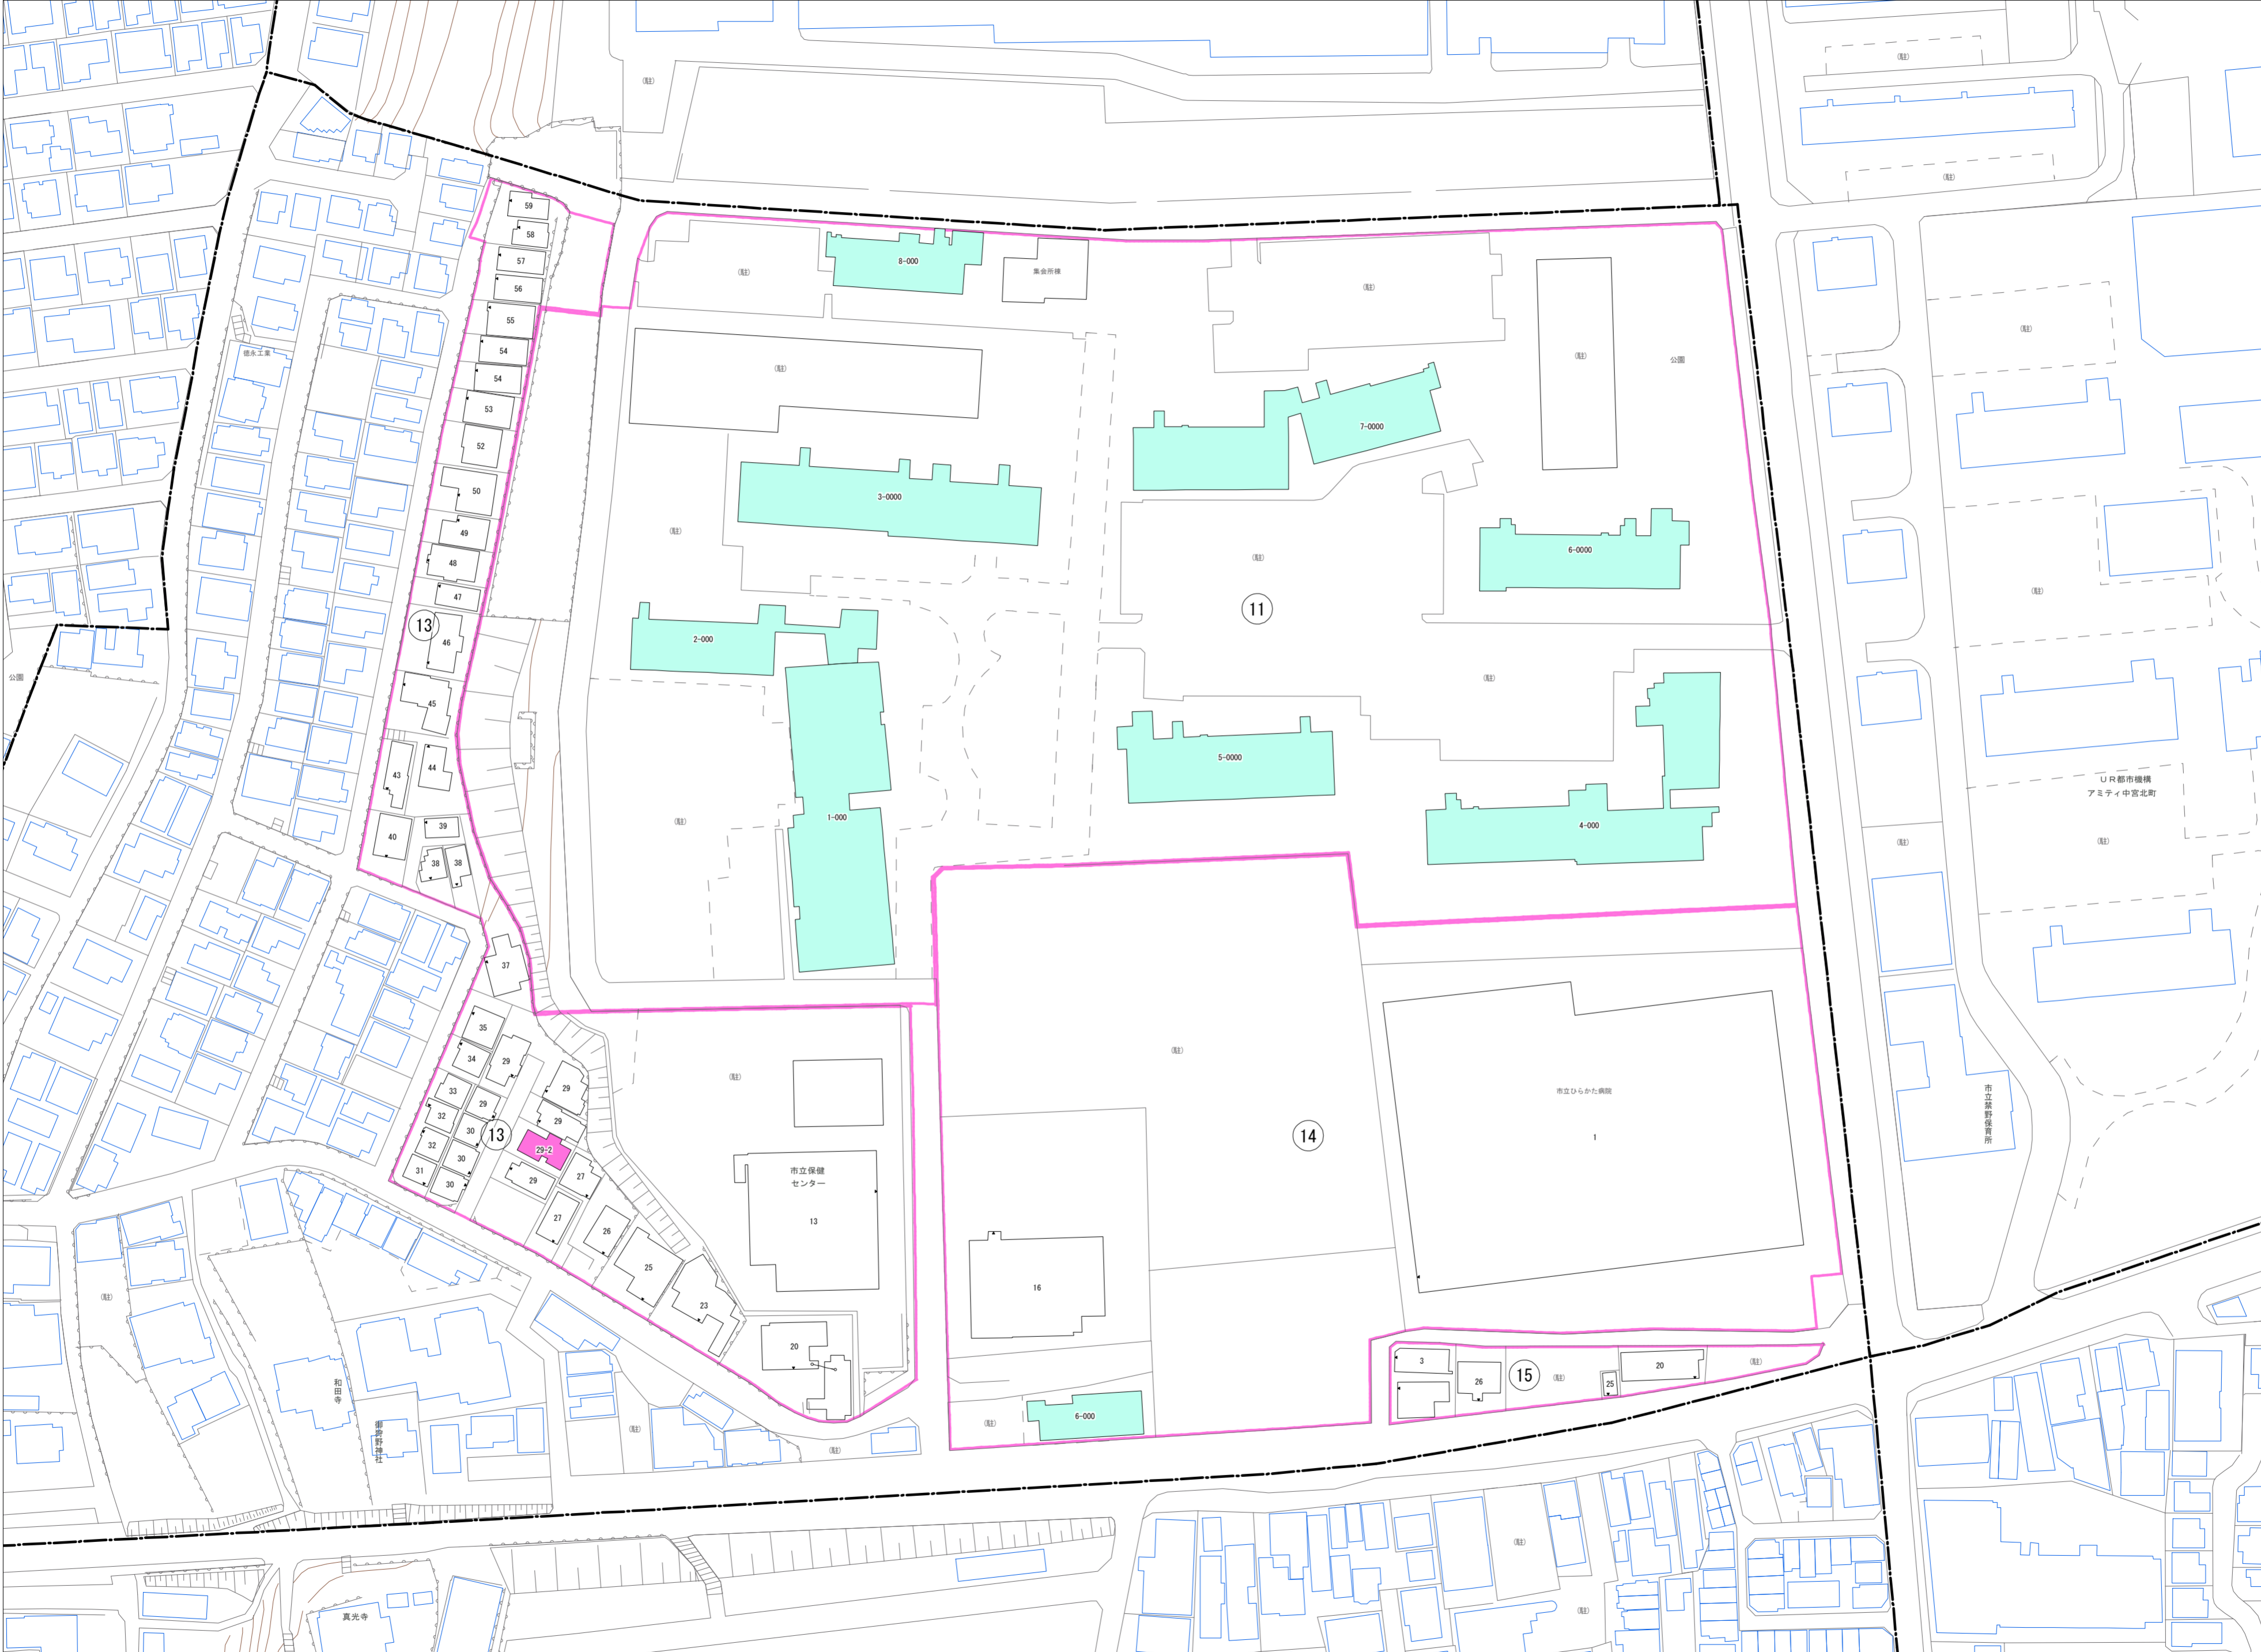

令和五年三月印刷

禁野本町二丁目
概見図

凡 例	
—	町 界
▲ 1	家屋及び家屋出入口 住居番号
▲ 5-1	家屋(母屋付き) 出入口、住居番号
■	集合住宅
□	街区(単独)
□	街区(築地有り)
Ⓢ	街区番号
○	同 番 記 号
—	閉 境 区 画

株式会社かんこう

枚方市

1:1000