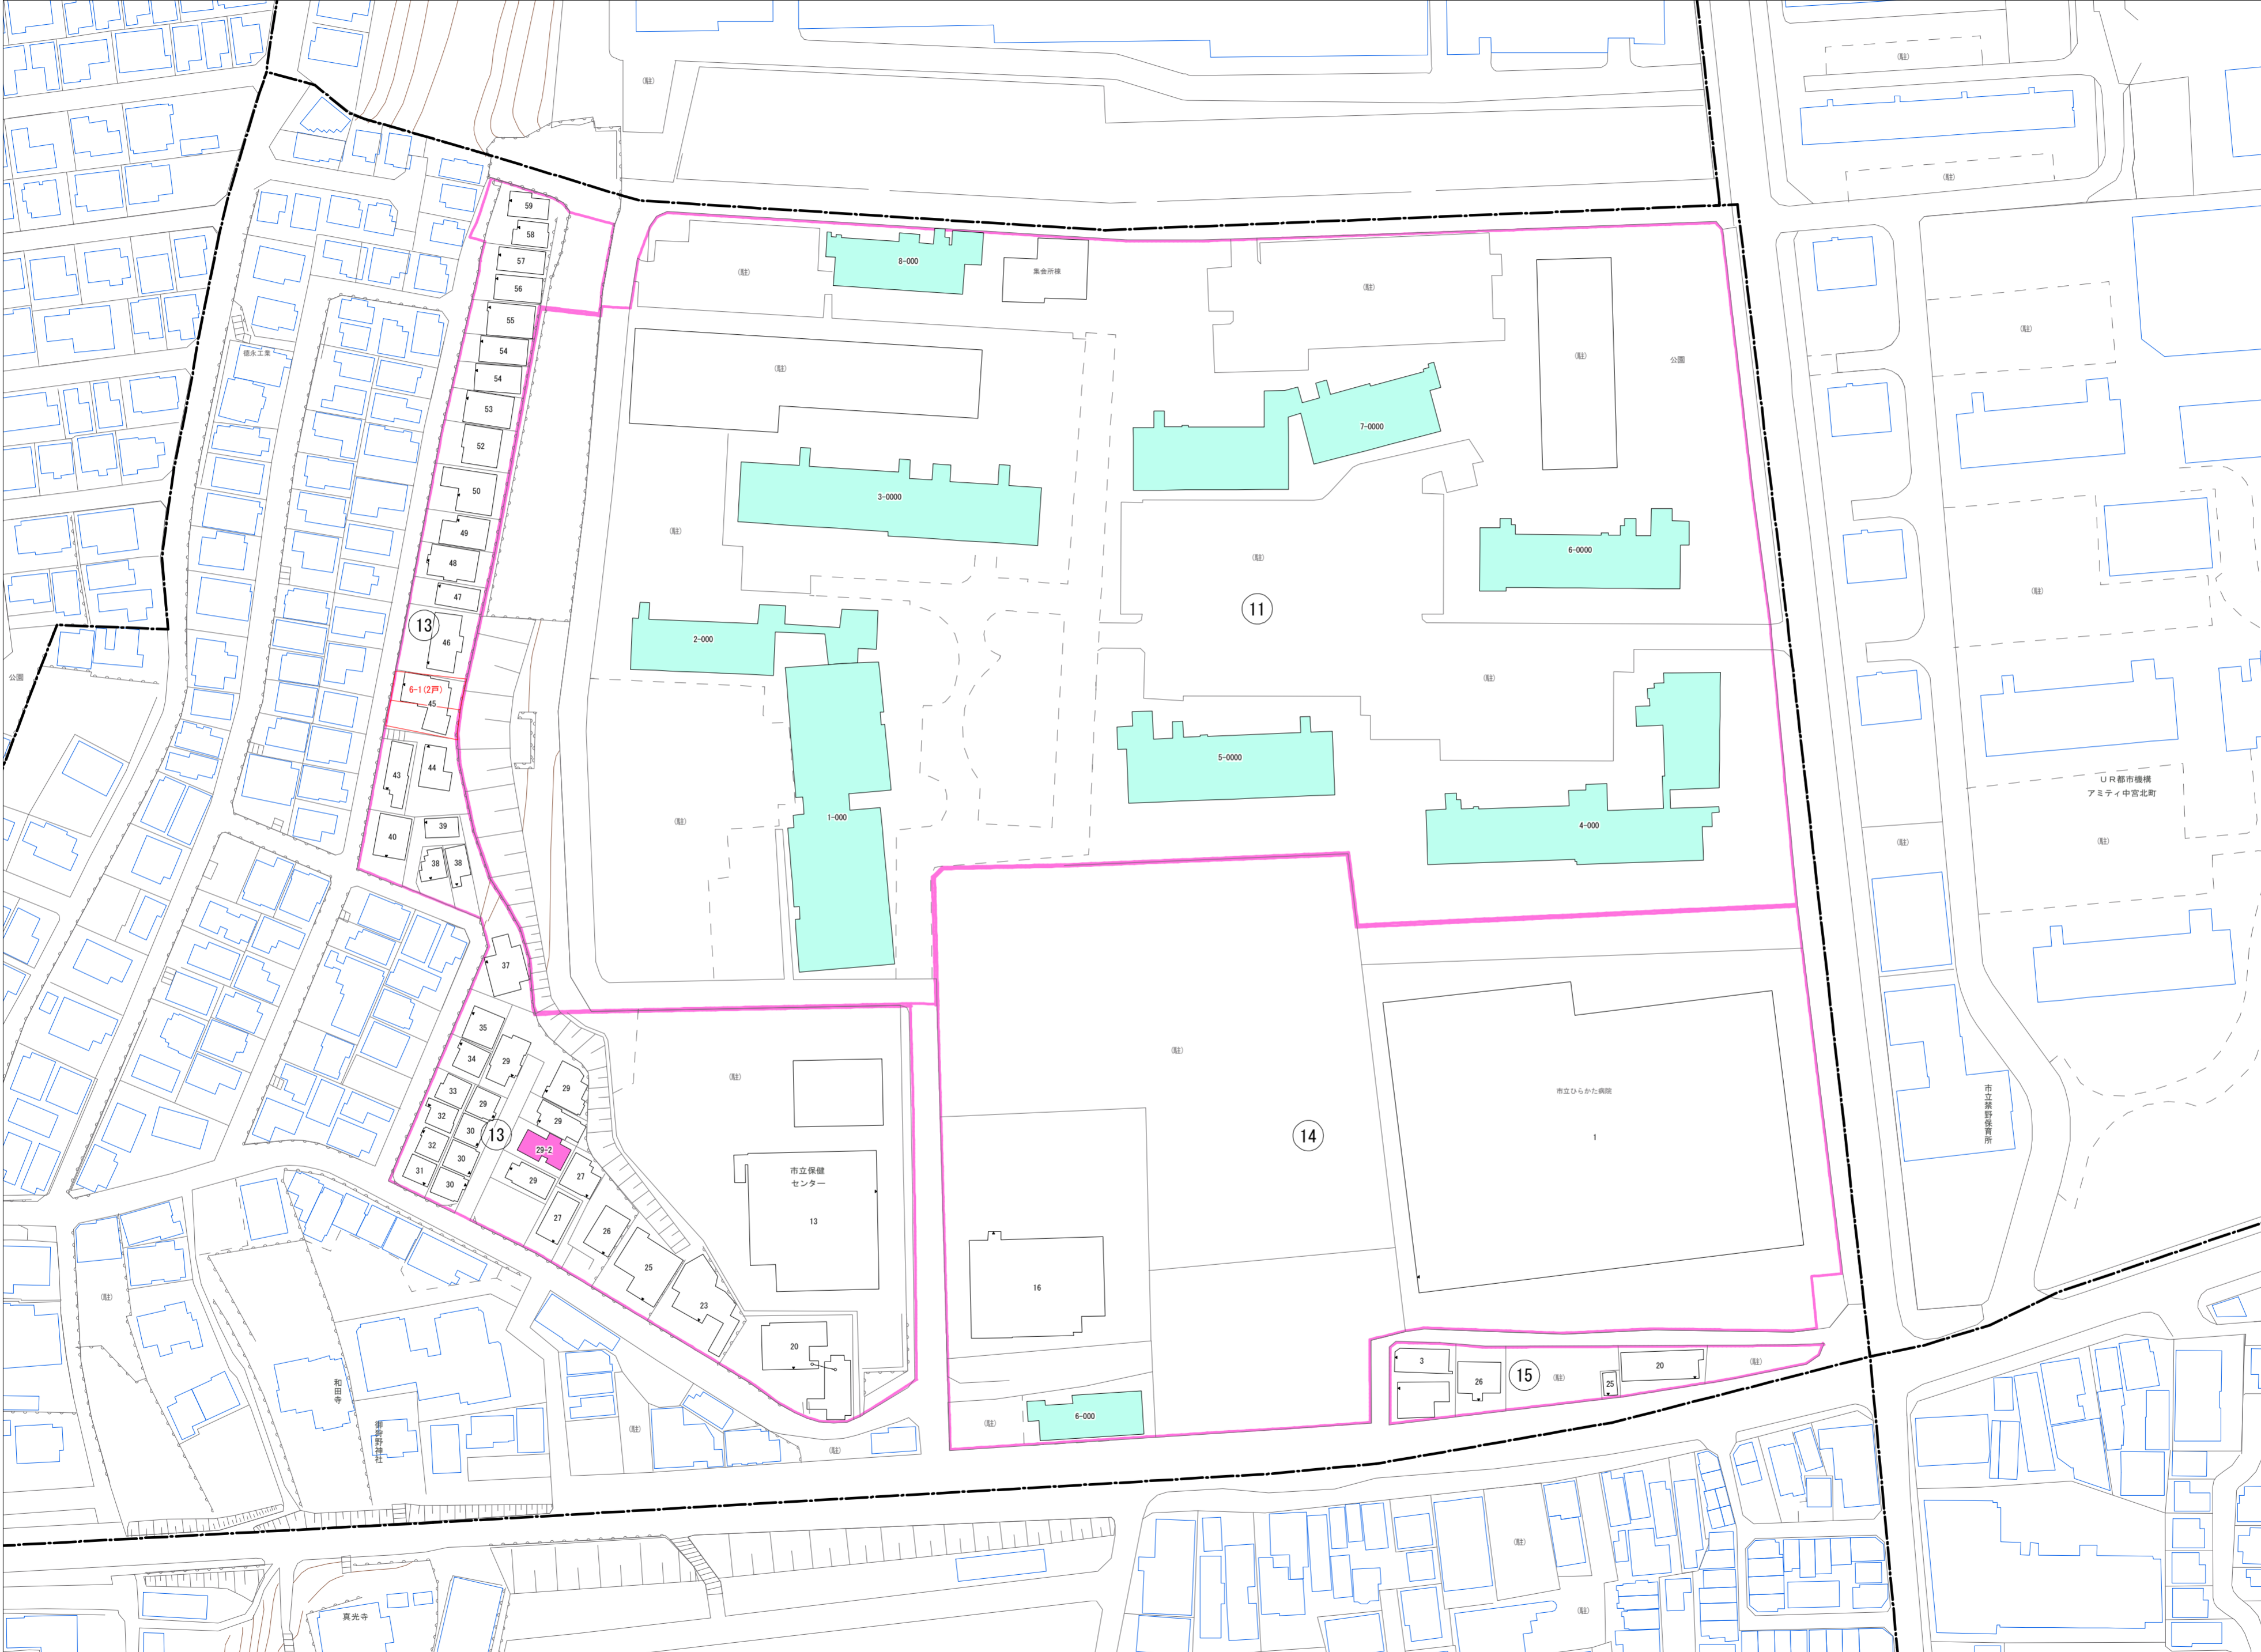

令和七年三月印刷

禁野本町二丁目
概見図

凡 例	
—	町 界
▲	1 家屋及び家屋出入口 住居番号
▲	5-1 家屋(号棟番号付き) 出入口、住居番号
■	集合住宅
□	街区(単独)
□	街区(築地有り)
Ⓢ	街区番号
○	同 番 記 号
—	閉 境 区 画

株式会社かんこう

枚方市

1:1000