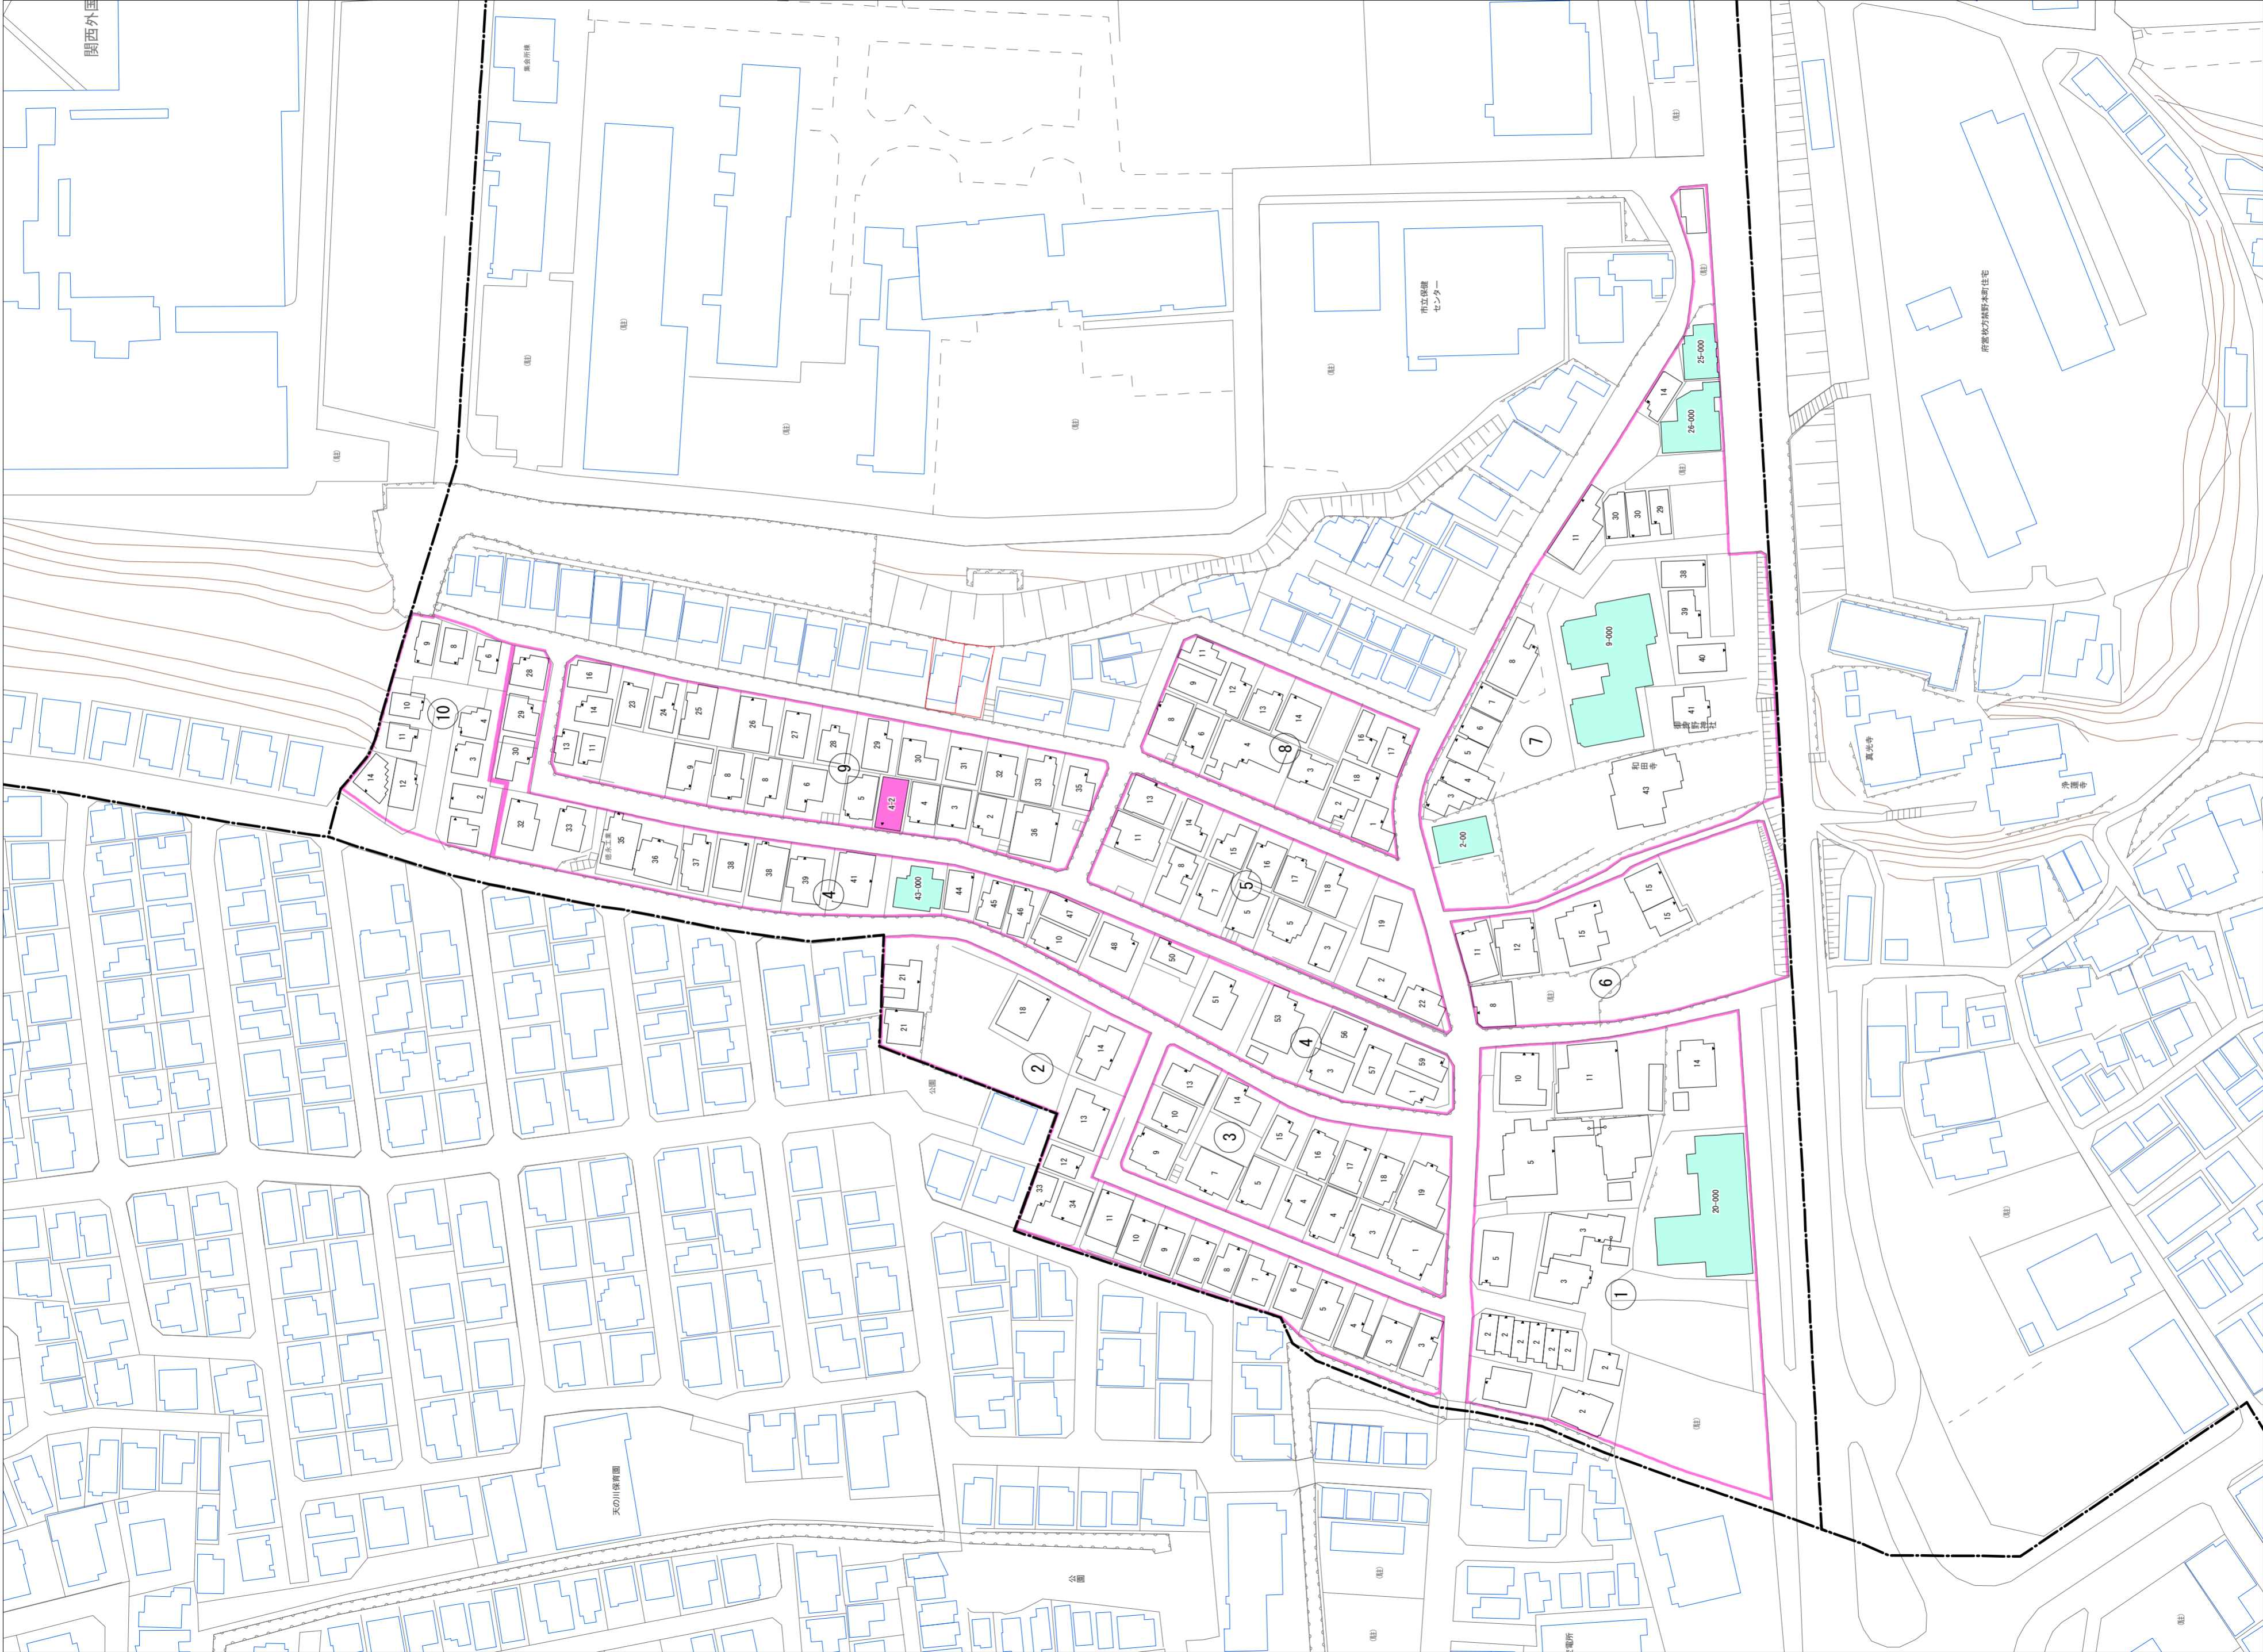

禁野本町二丁目(その1)

令和六年五月印刷

禁野本町二丁目 概見図

凡 例	
—	町 界
▲	家屋及び家屋出入口 住居番号
▲	家屋(母体番号付き) 出入口、住居番号
■	集合住宅
□	街区(単独)
□	街区(敷地有り)
Ⓢ	街区番号
○	同 番 記 号
—	閉 境 区 画

株式会社かんこう

枚方市

1:1000