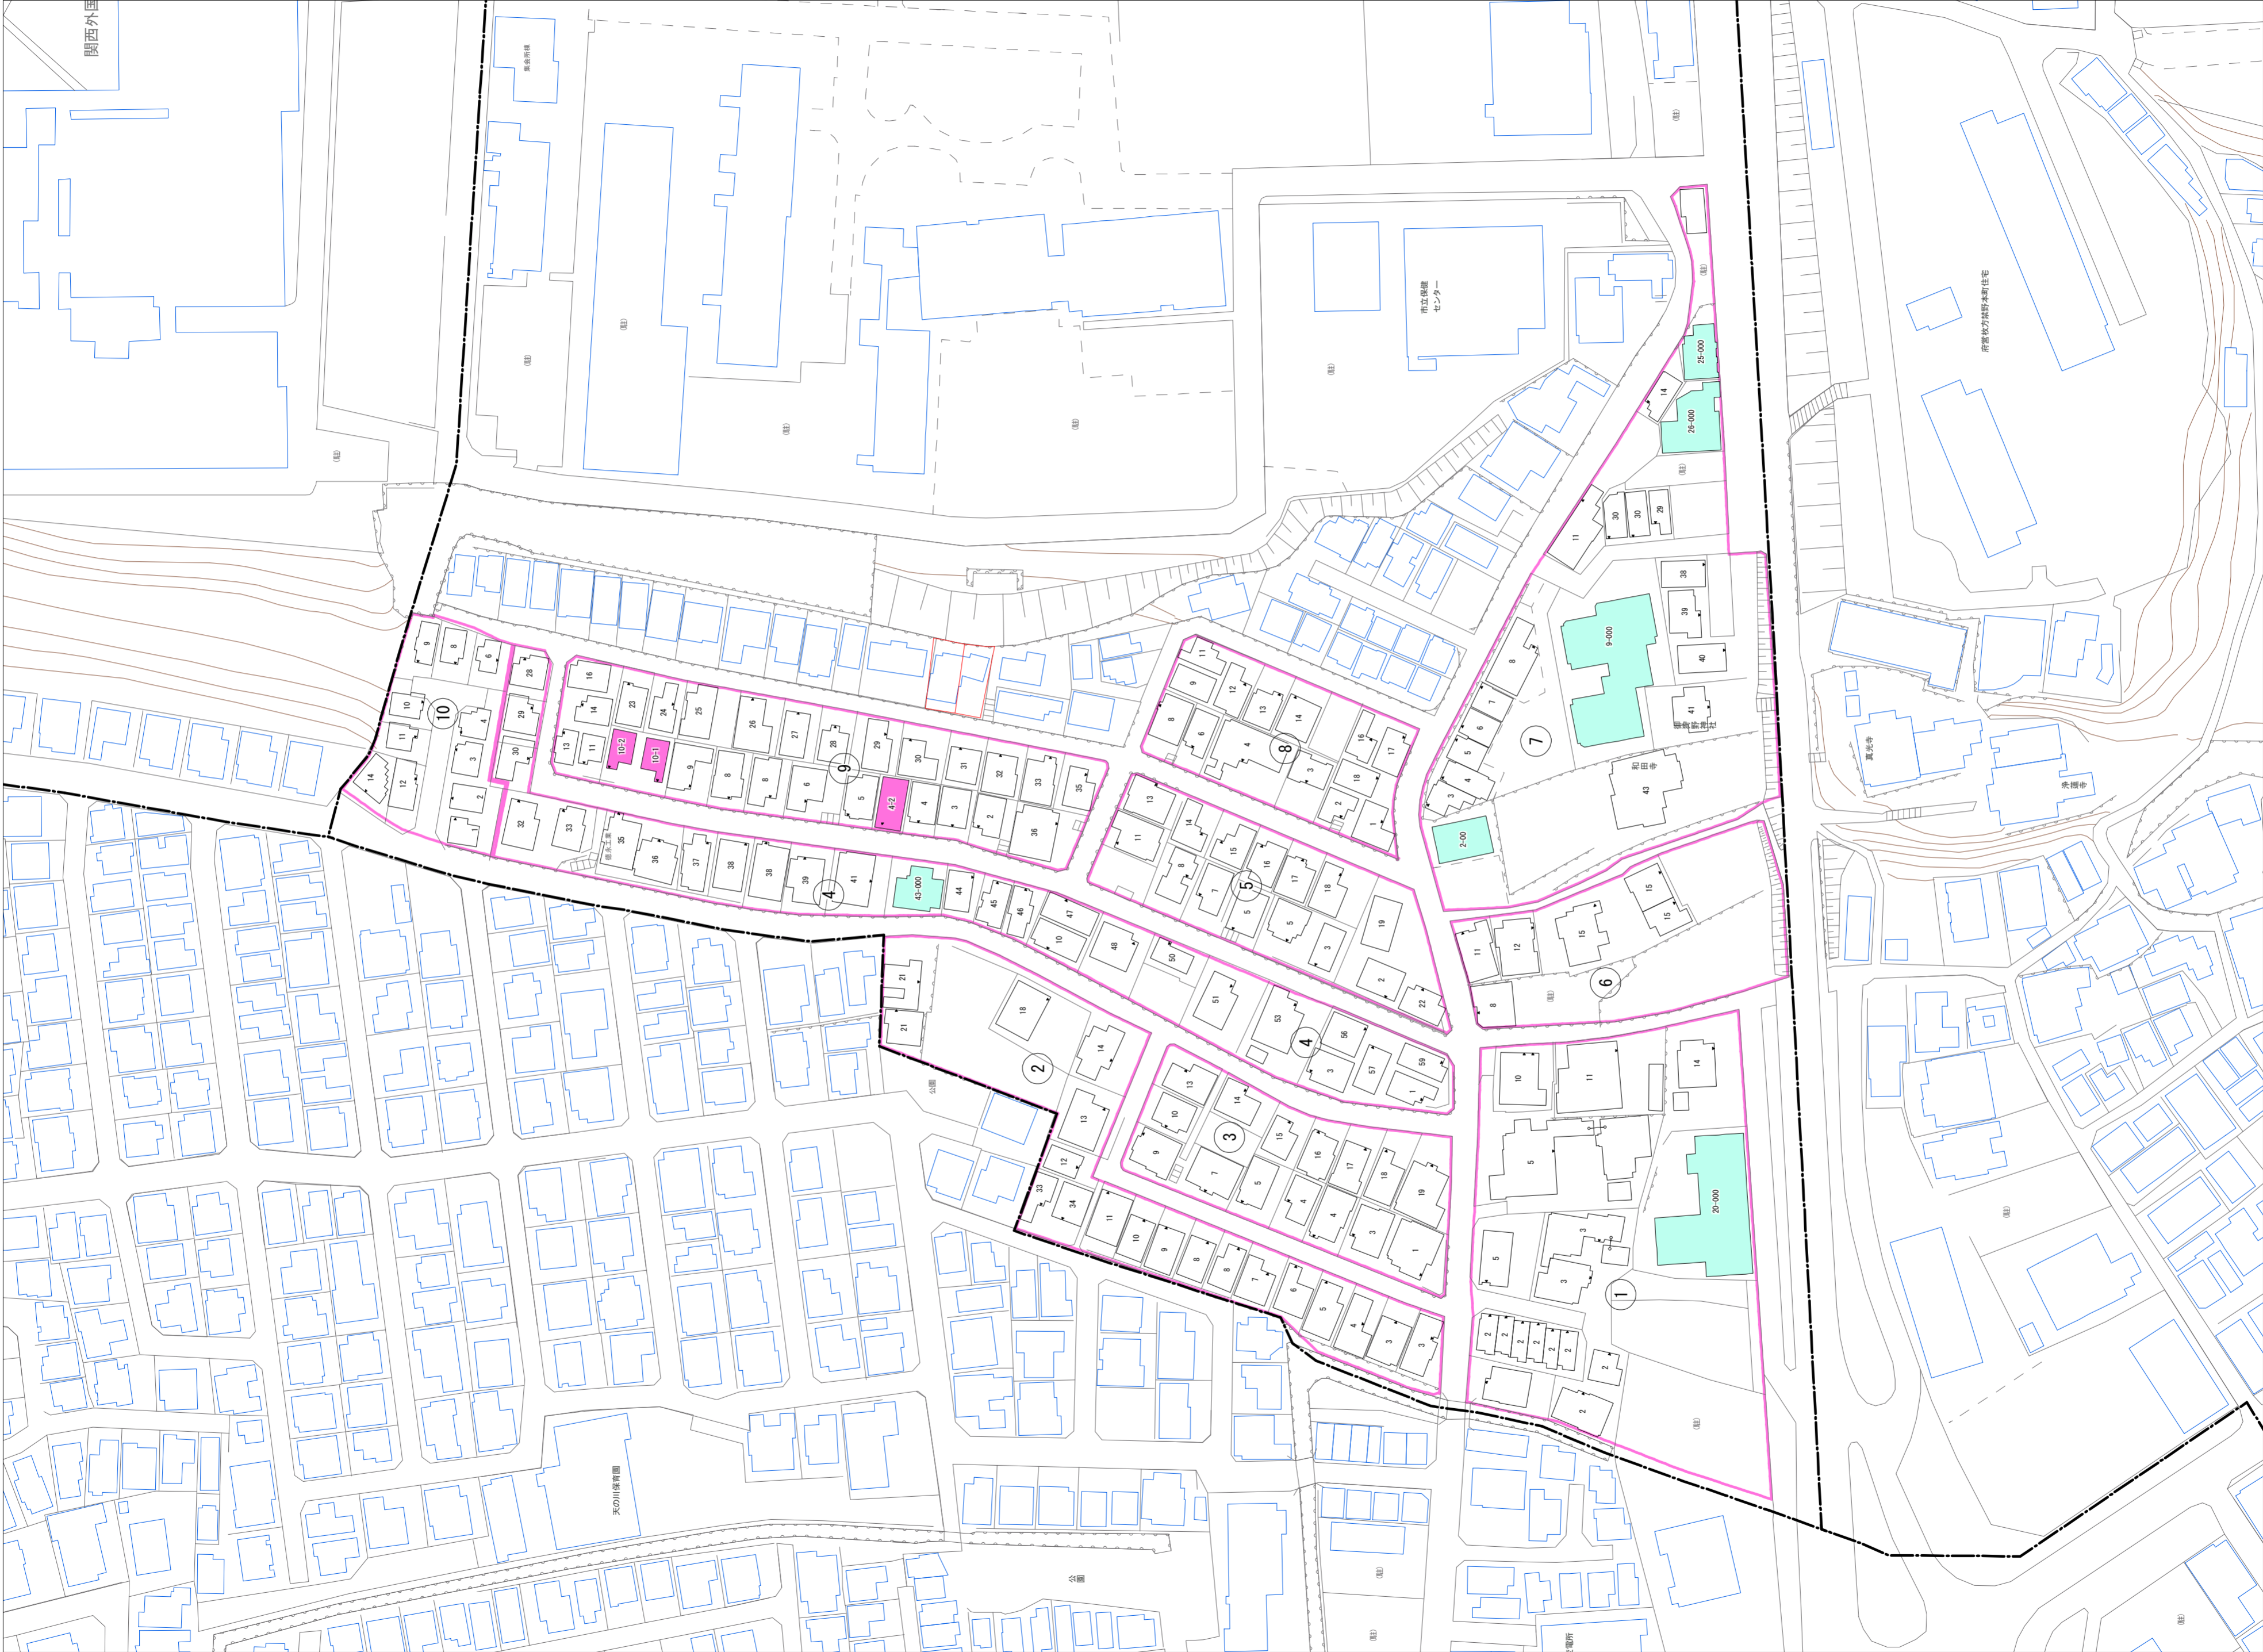

令和七年三月印刷

禁野本町二丁目概見図

凡例	
—	町界
▲	家屋及び家屋出入口 住居番号
▲	家屋(母体番号付き) 出入口、住居番号
■	集合住宅
□	街区(単独)
□	街区(敷地有り)
Ⓢ	街区番号
○	同番号
—	閉路区画

株式会社かんこう

枚方市

1:1000