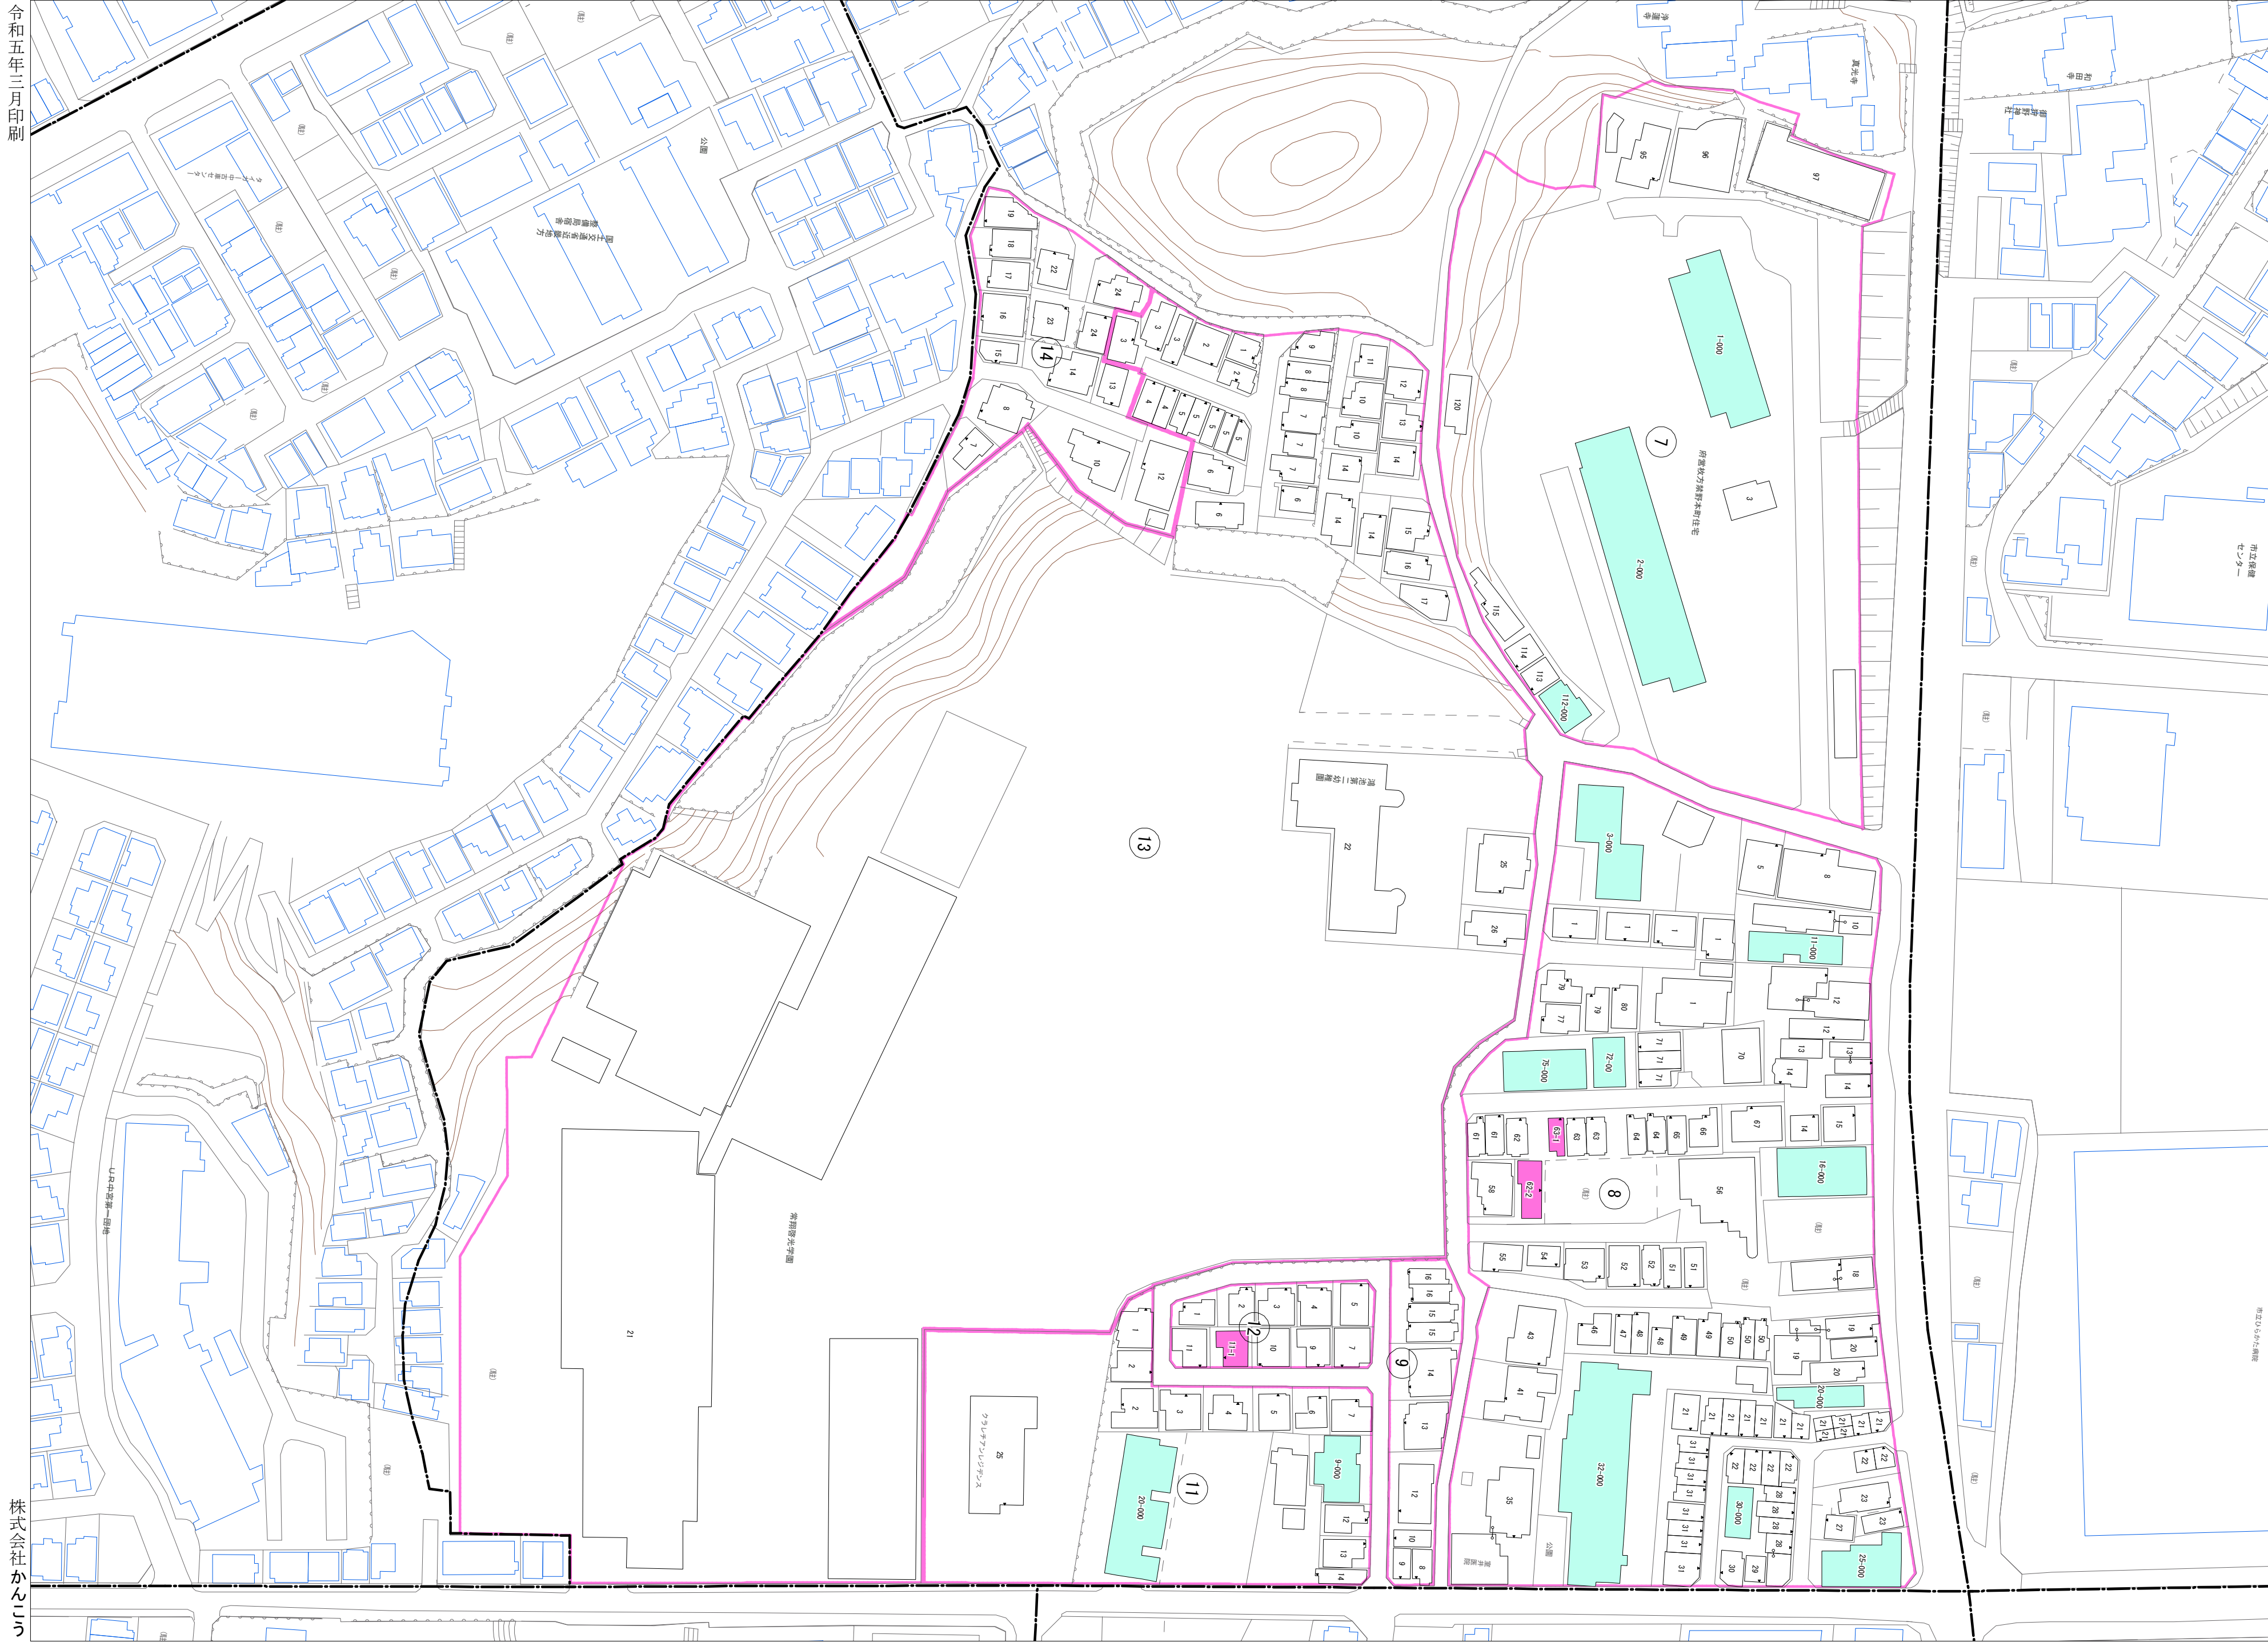

禁野本町一丁目(その2)

令和五年三月印刷

禁野本町一丁目概見図

凡 例	
	町 界
	1 家屋及び家屋出入口 住居番号
	5-1 家屋(号付付き) 出入口、住居番号
	集合住宅
	街区(単独)
	街区(敷地有り)
	街区番号
	同番記号
	閉路区画

株式会社かんこう

枚方市

1:1000