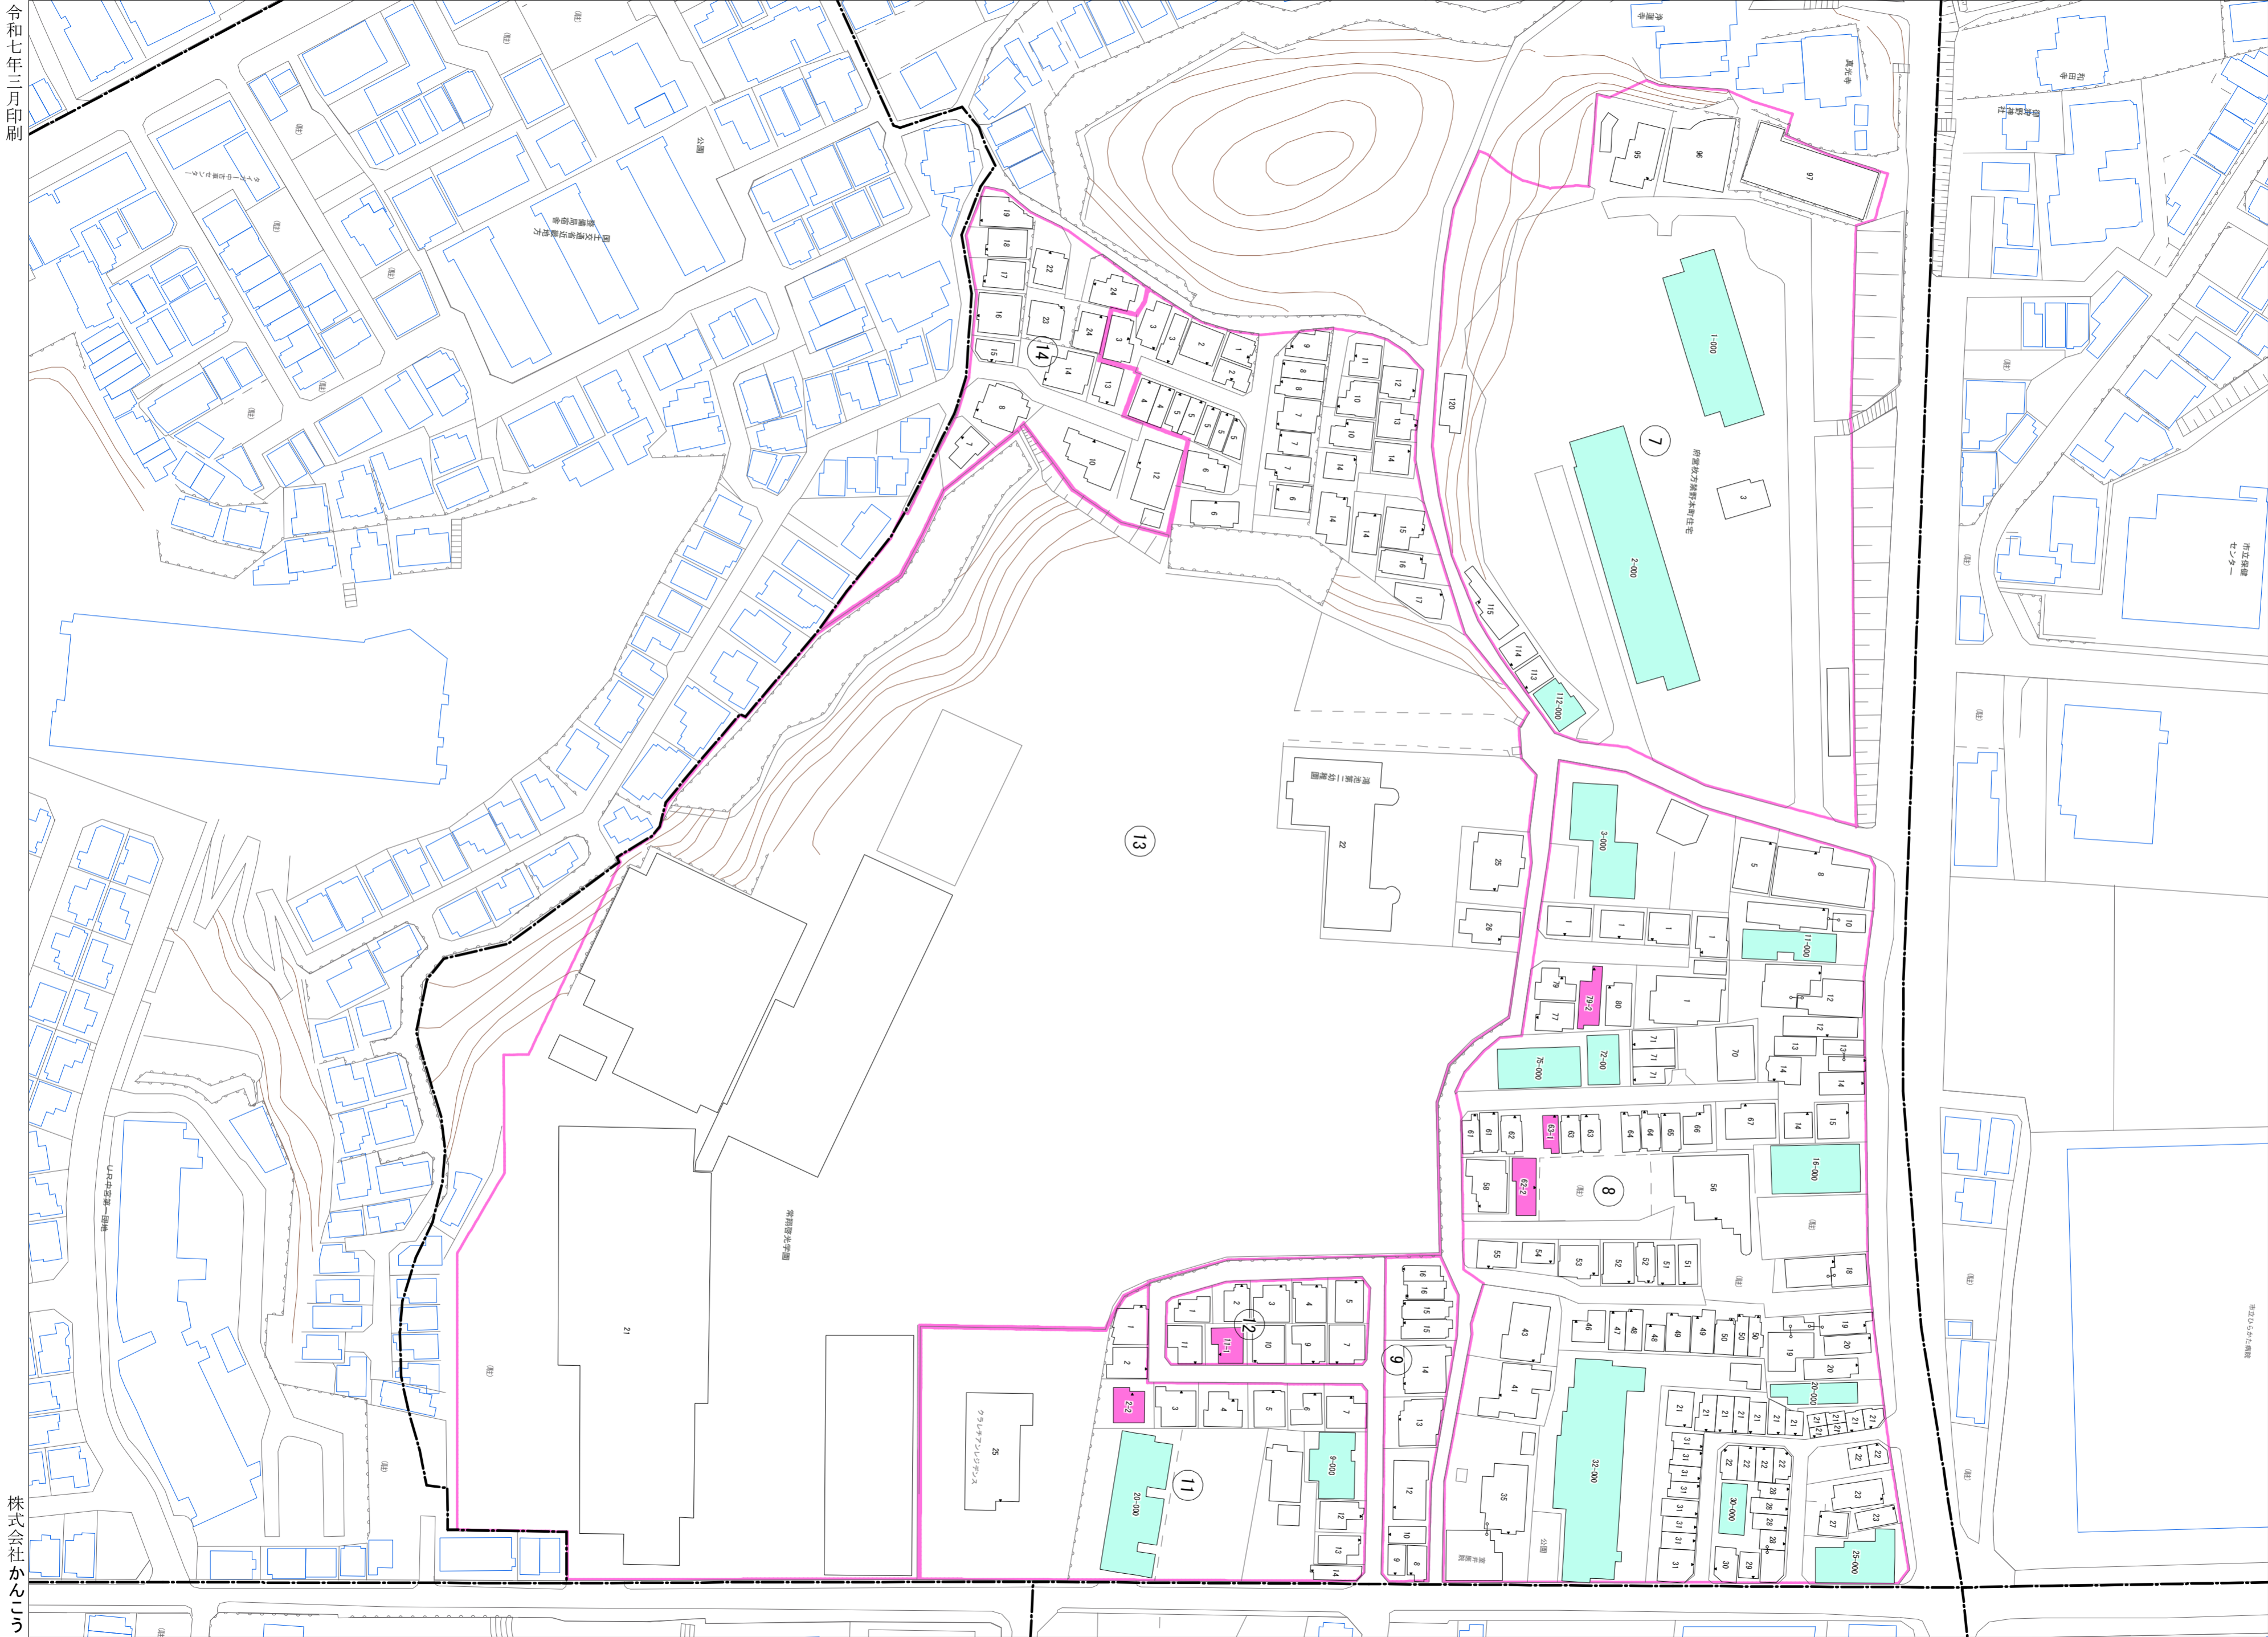

禁野本町一丁目(その2)

令和七年三月印刷

禁野本町一丁目概見図

凡 例	
▲	町 界
1	家屋及び家屋出入口 住居番号
5-1	家屋(専続管付き) 出入口、住居番号
■	集合住宅
□	街区(単独)
□	街区(敷地有り)
⑧	街区番号
○	同管記号
—	閉路区画

株式会社かんこう

枚方市

1:1000