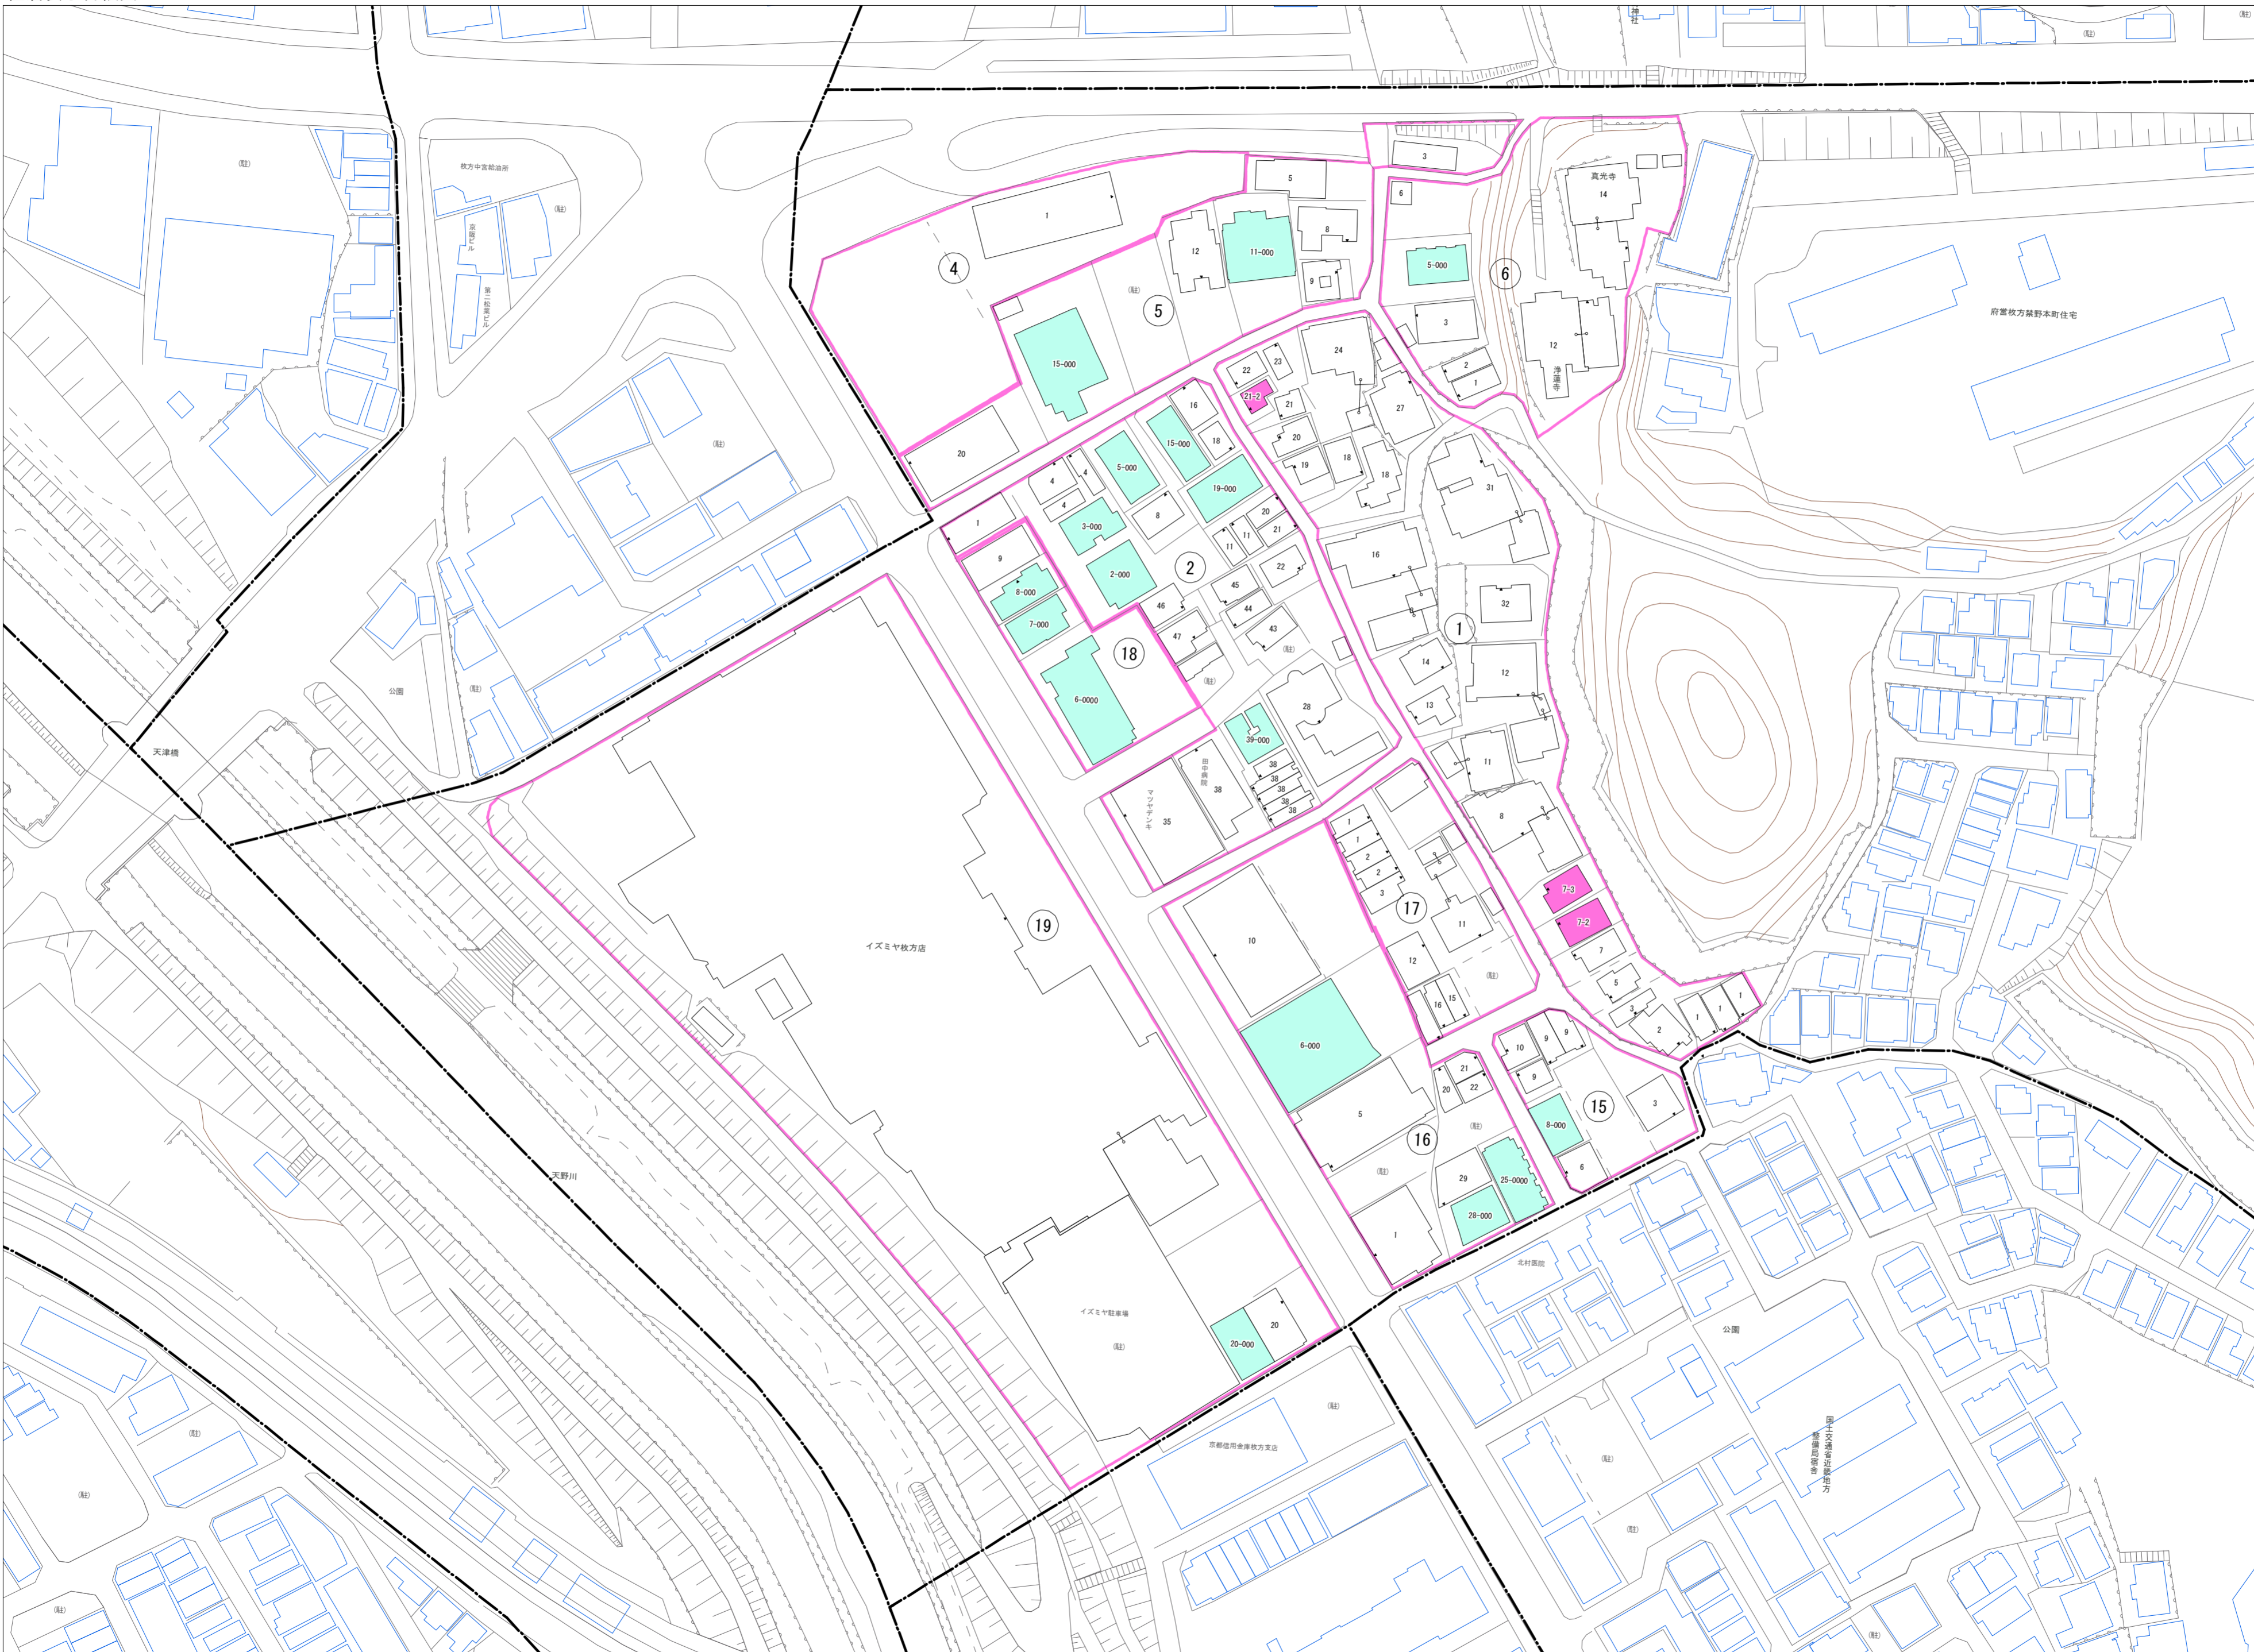

禁野本町一丁目(その1)

令和七年三月印刷

禁野本町一丁目  
概見図

凡 例	
	町 界
	家屋及び家屋出入口 住居番号
	家屋(手続費付き) 出入口、住居番号
	集合住宅
	街区(単独)
	街区(築地有り)
	街区番号
	町 界 記 号
	閉 境 区 画

株式会社かんこう

枚方市

1:1000

0 10 20 30 40 50 60 70 80 90 100 (m)