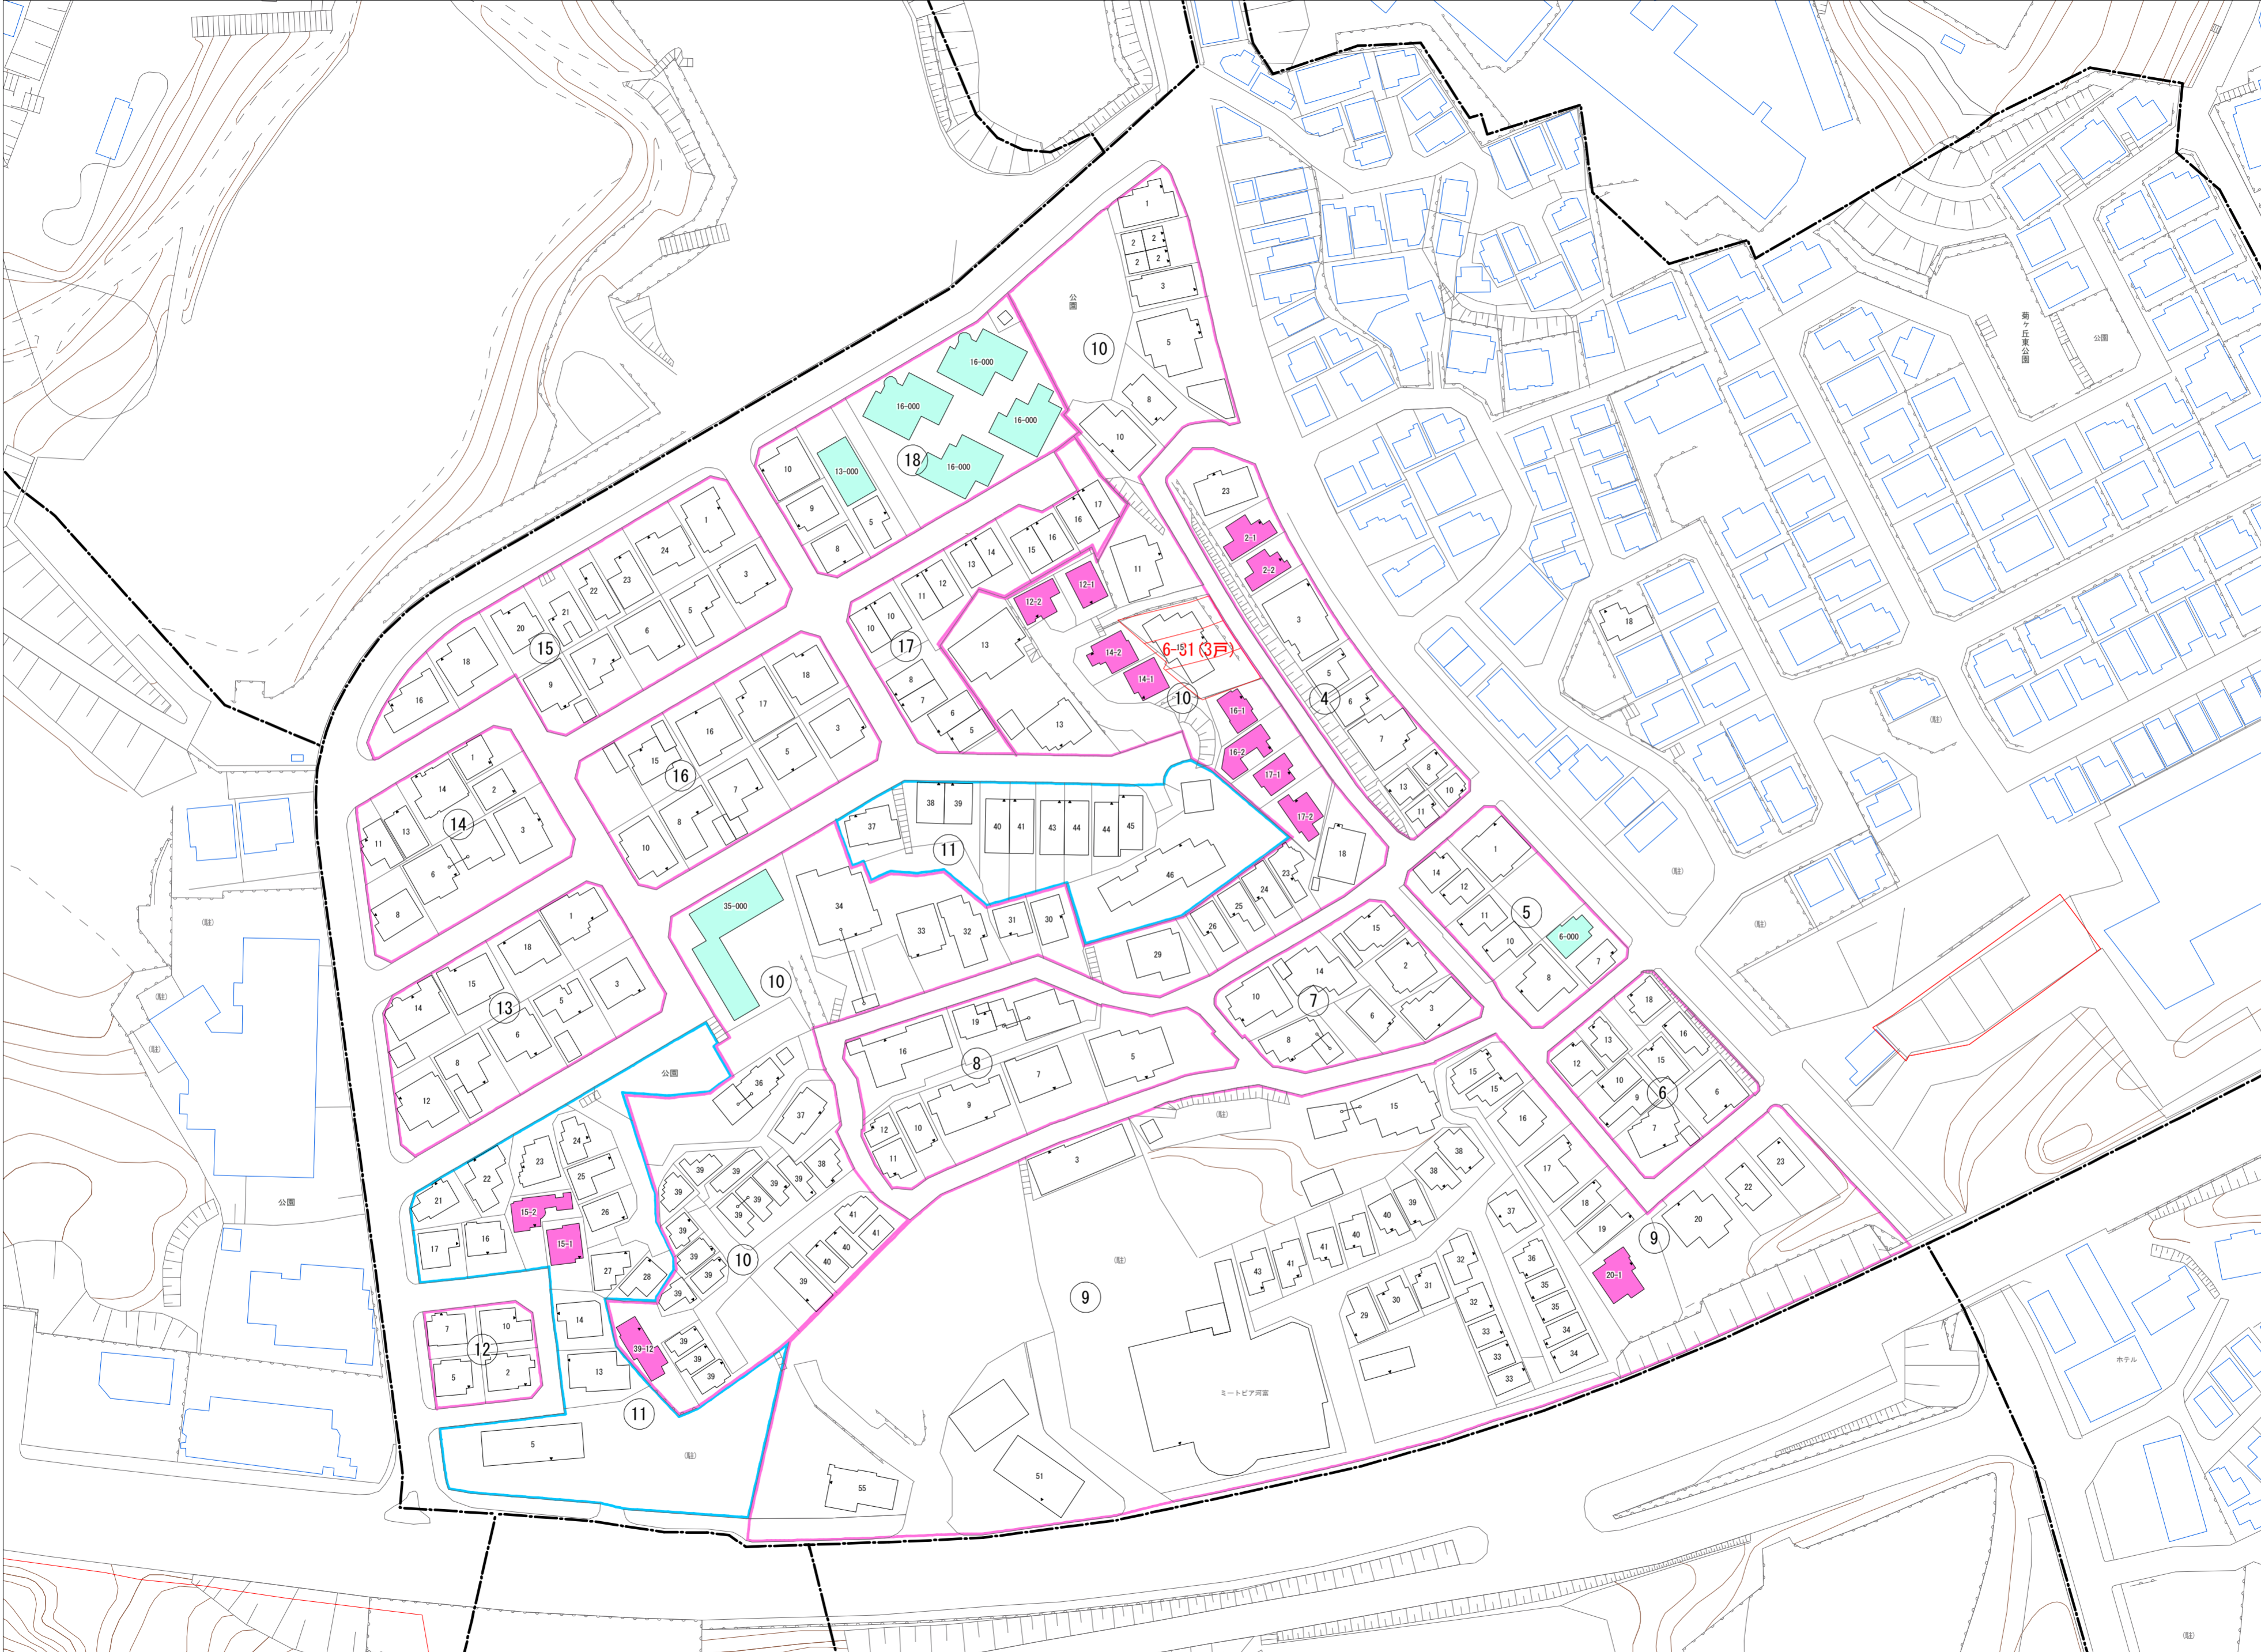

令和七年三月印刷

菊丘町概見図

凡例	
	町界
	1 家屋及び家屋出入口 住居番号
	5-1 家屋(号棟番号付き) 出入口、住居番号
	集合住宅
	街区(単独)
	街区(敷地有り)
	街区番号
	同番号
	閉路区画

株式会社かんこう

枚方市

1:1000