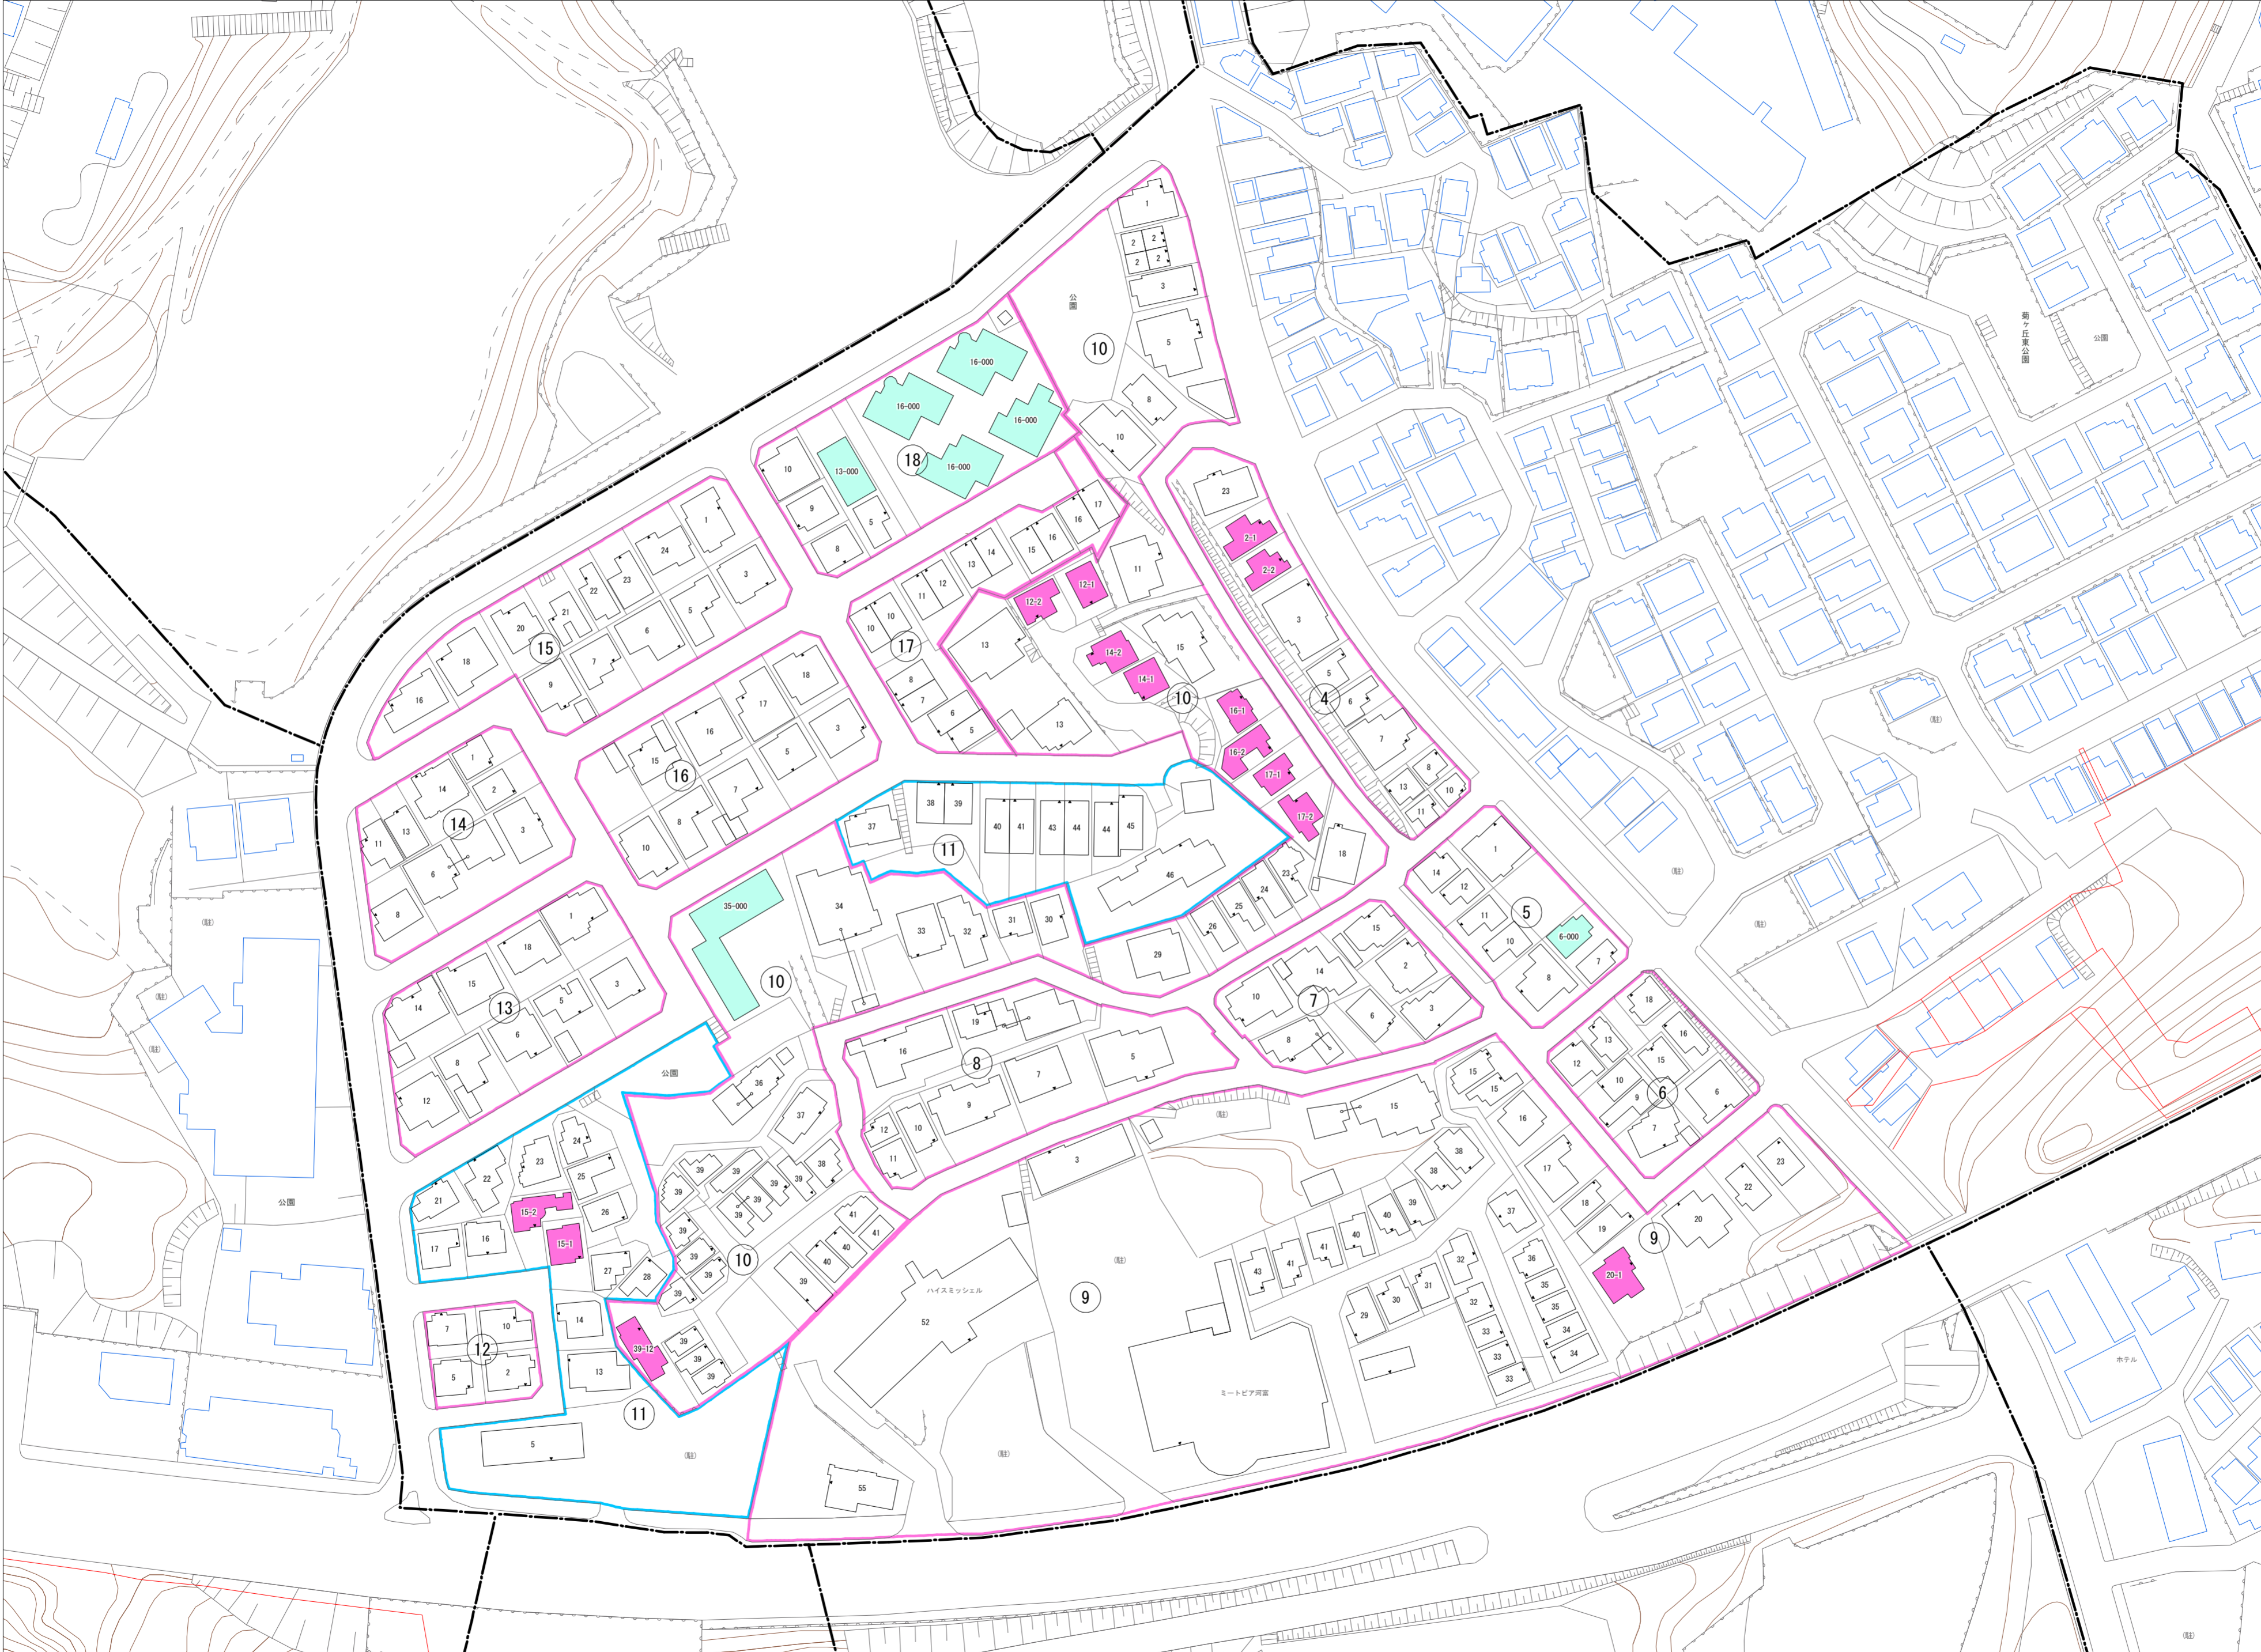

令和五年三月印刷

菊丘町概見図

凡例	
	町界
	家屋及び家屋出入口 住居番号
	家屋(号棟番号付き) 出入口、住居番号
	集合住宅
	街区(単独)
	街区(敷地有り)
	街区番号
	同番号
	閉路区画

株式会社かんこう

枚方市

1:1000