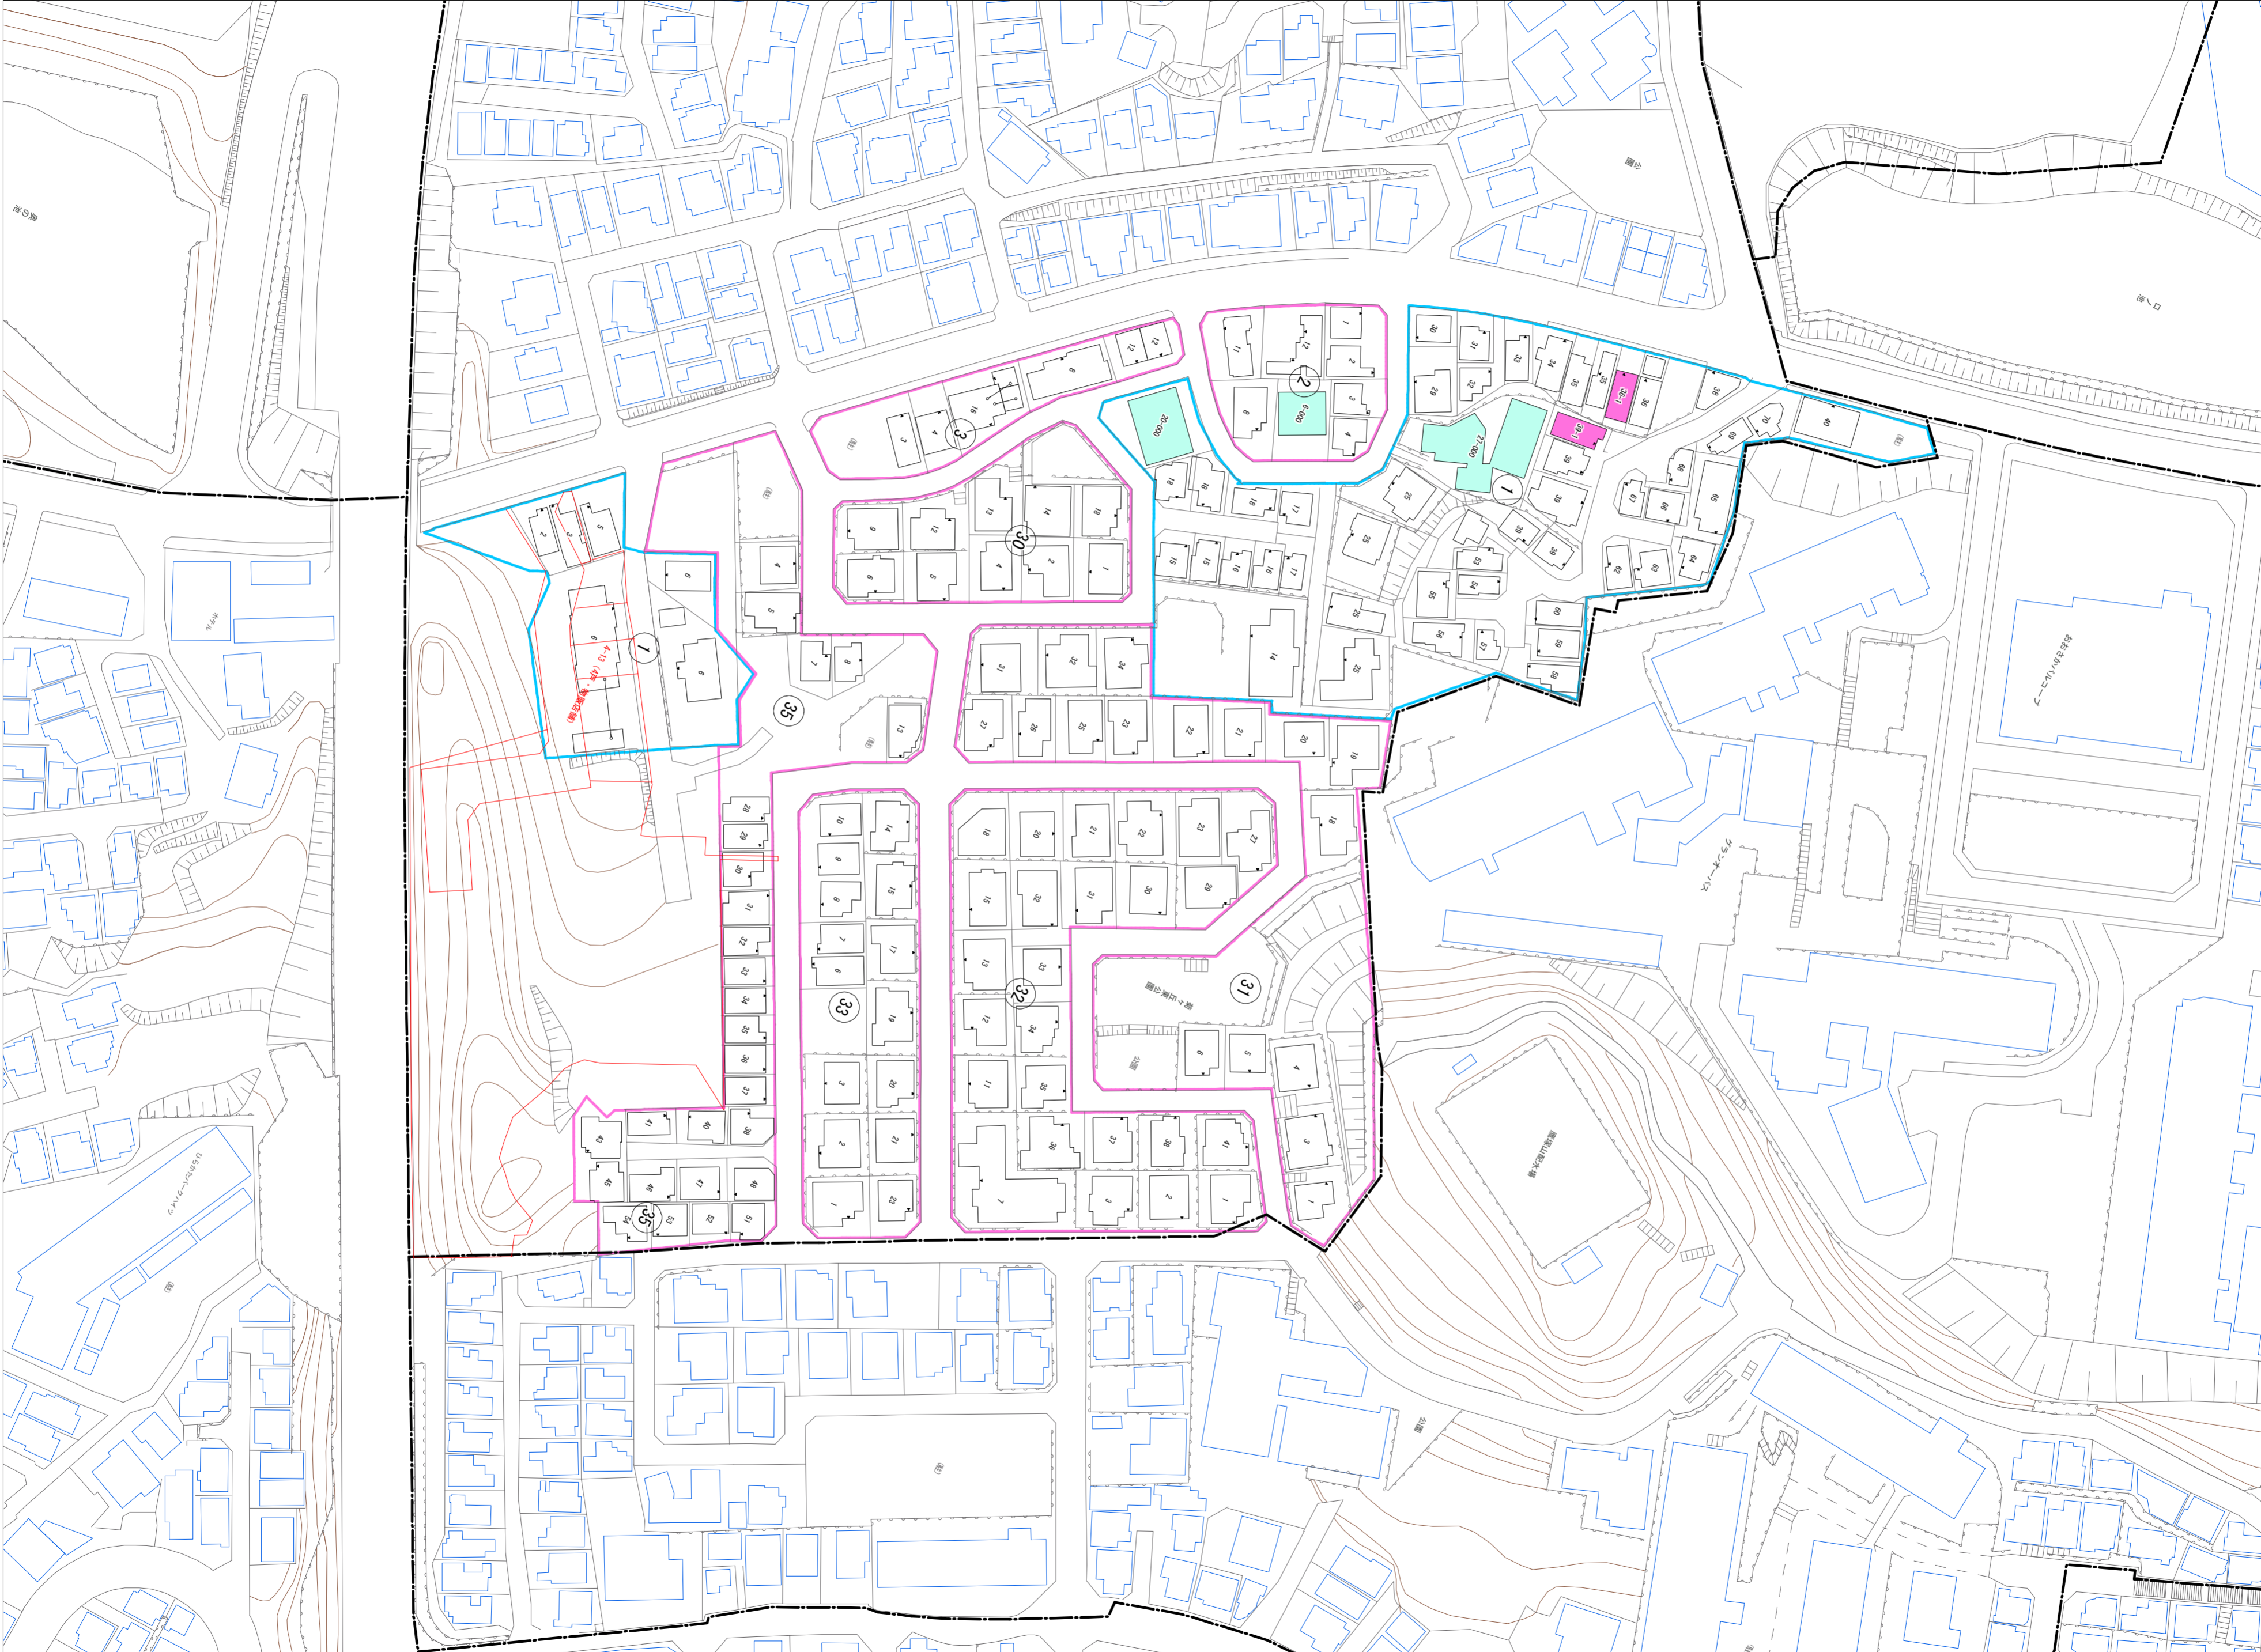

令和五年三月印刷

菊丘町概見図

凡例	
	町界
	家屋及び家屋出入口 住居番号
	家屋(手続受付) 出入口、住居番号
	集合住宅
	街区(単独)
	街区(集地有り)
	街区番号
	同番記号
	閉路区画

株式会社かんこう

枚方市

1:1000