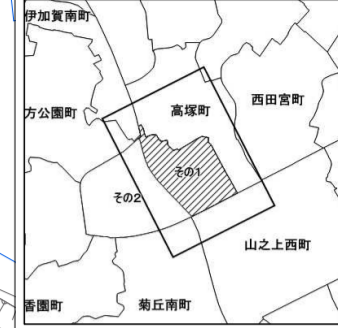

令和五年三月印刷

菊丘町概見図

凡例	
	町界
	家屋及び家屋出入口 住居番号
	家屋(手続受付) 出入口、住居番号
	集合住宅
	街区(単独)
	街区(集地有り)
	街区番号
	同番記号
	閉路区画

株式会社かんこう

枚方市

1:1000