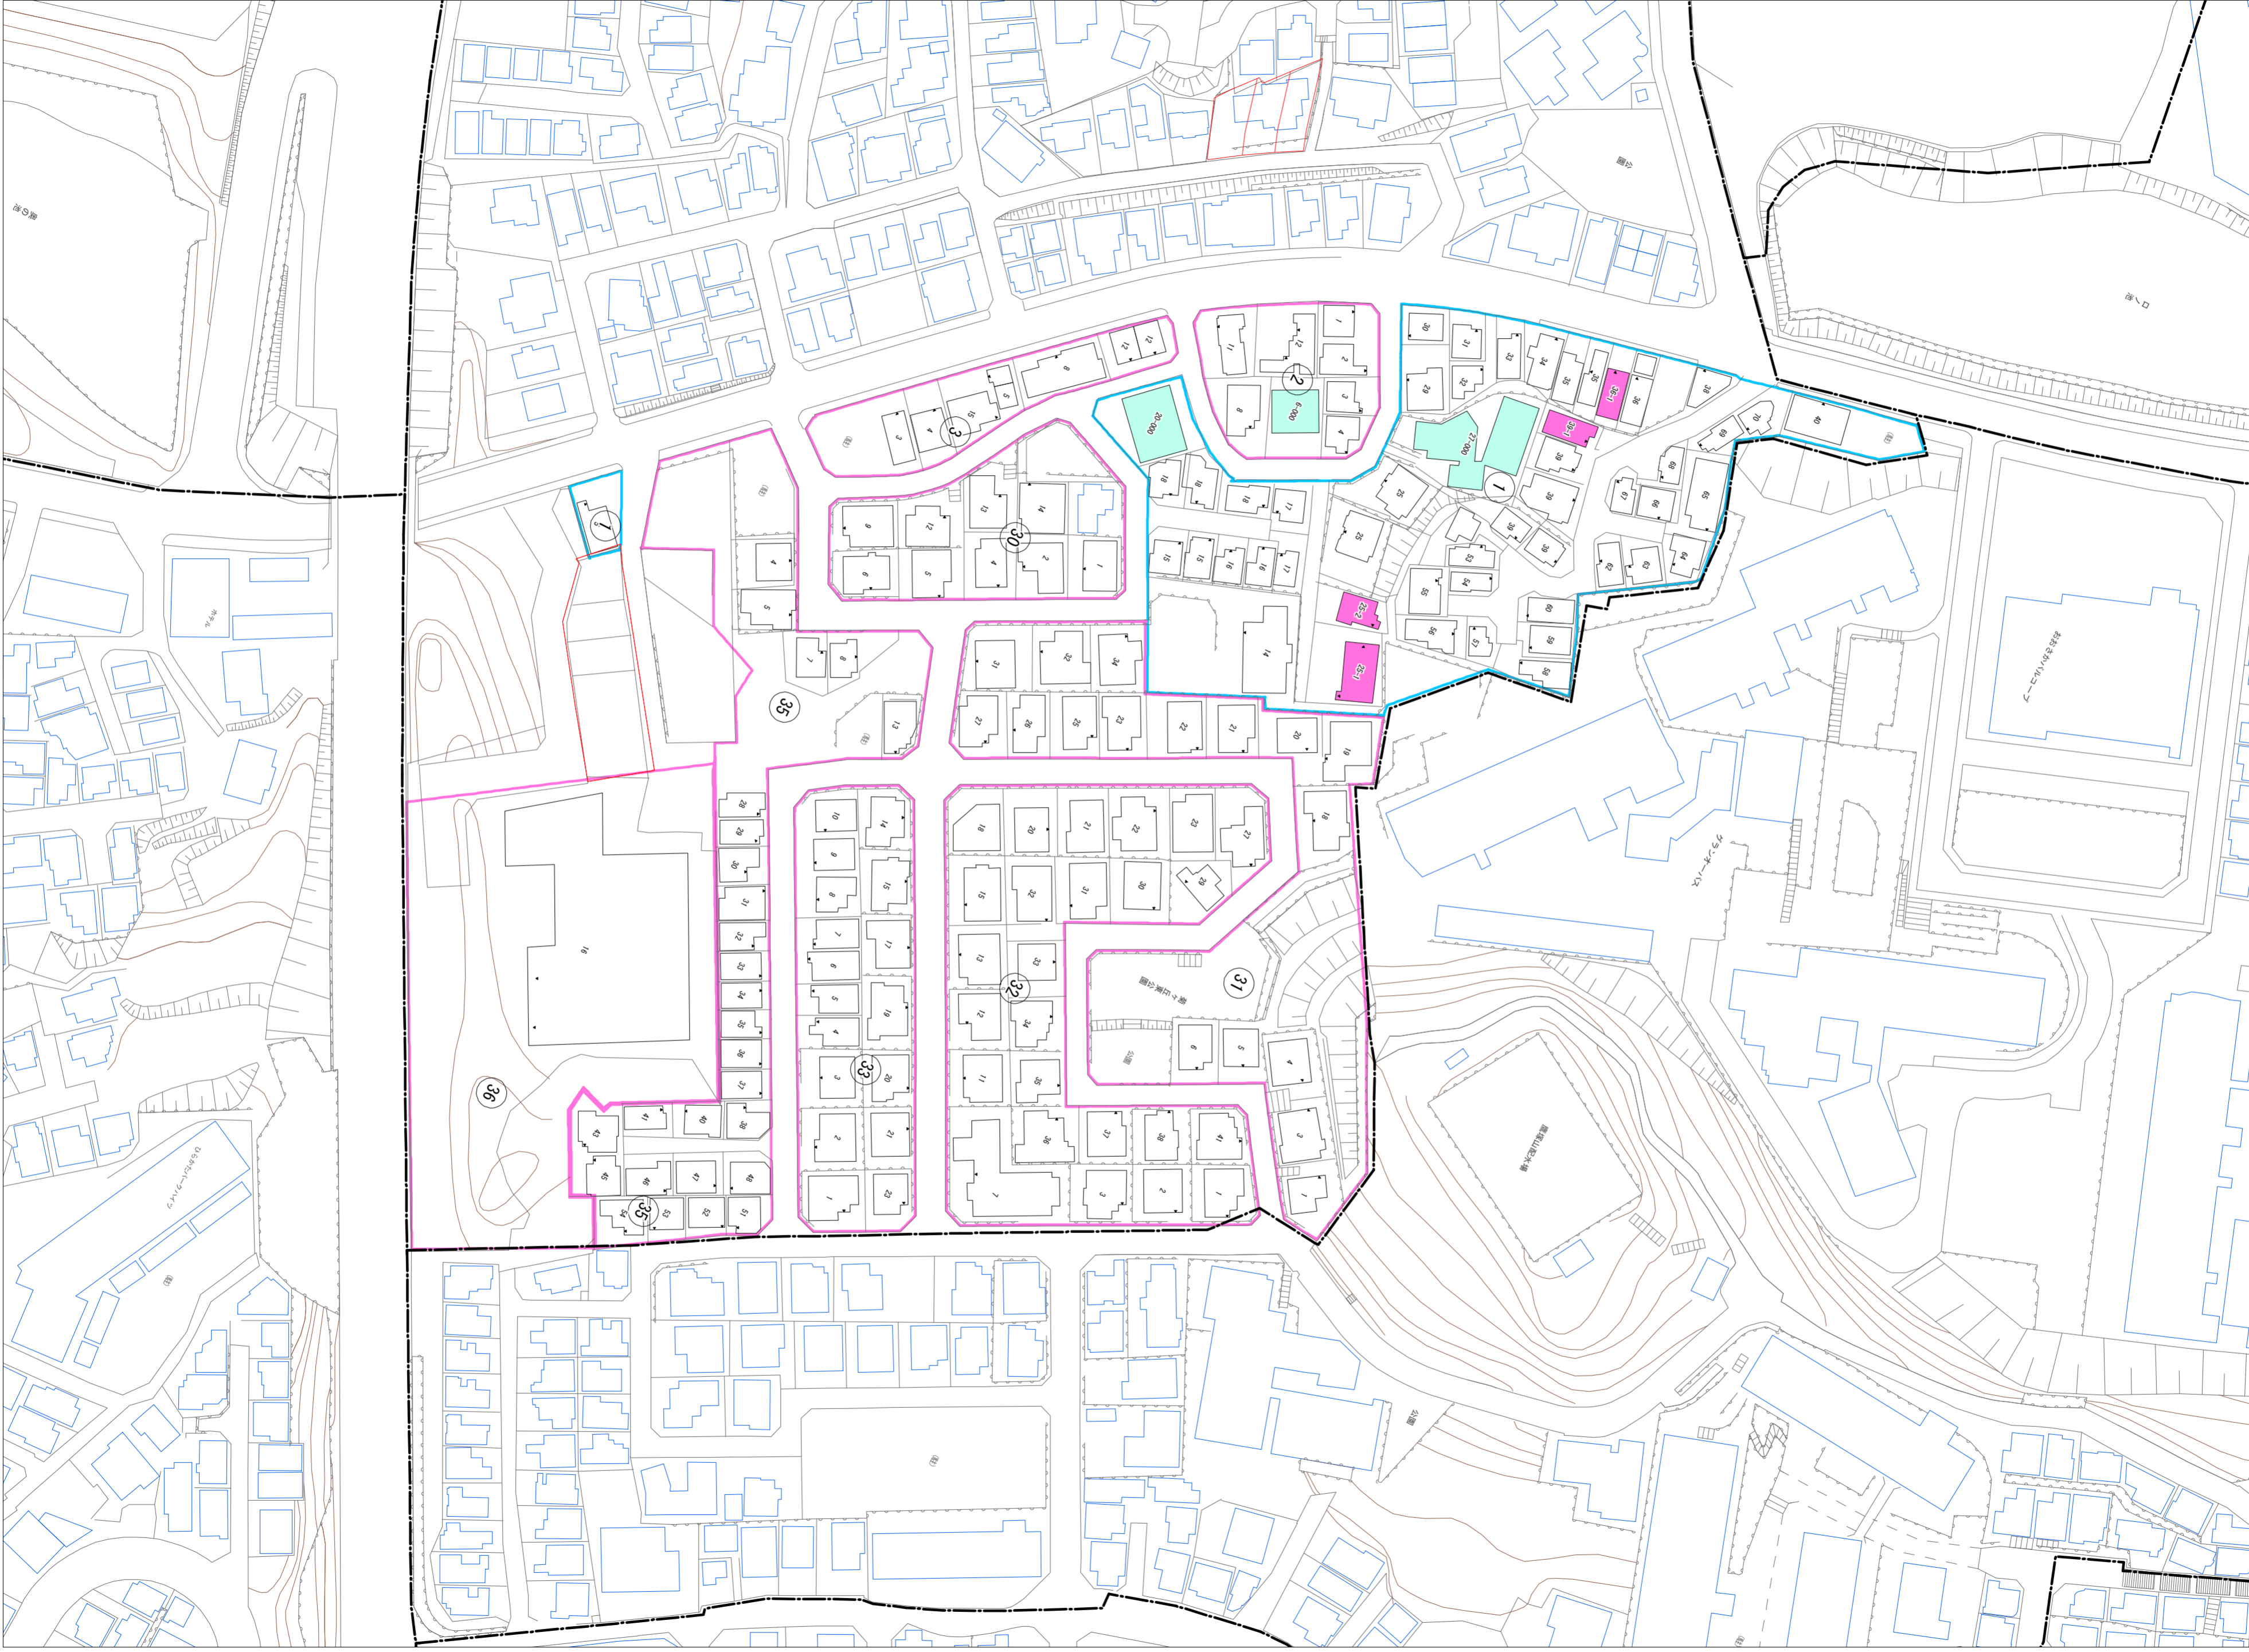

令和七年三月印刷

菊丘町概見図

凡例	
	町界
	家屋及び家屋出入口 住居番号
	家屋(手続書付き) 出入口、住居番号
	集合住宅
	街区(単独)
	街区(築地有り)
	街区番号
	同番記号
	閉路区画

株式会社かんこう

枚方市

1:1000