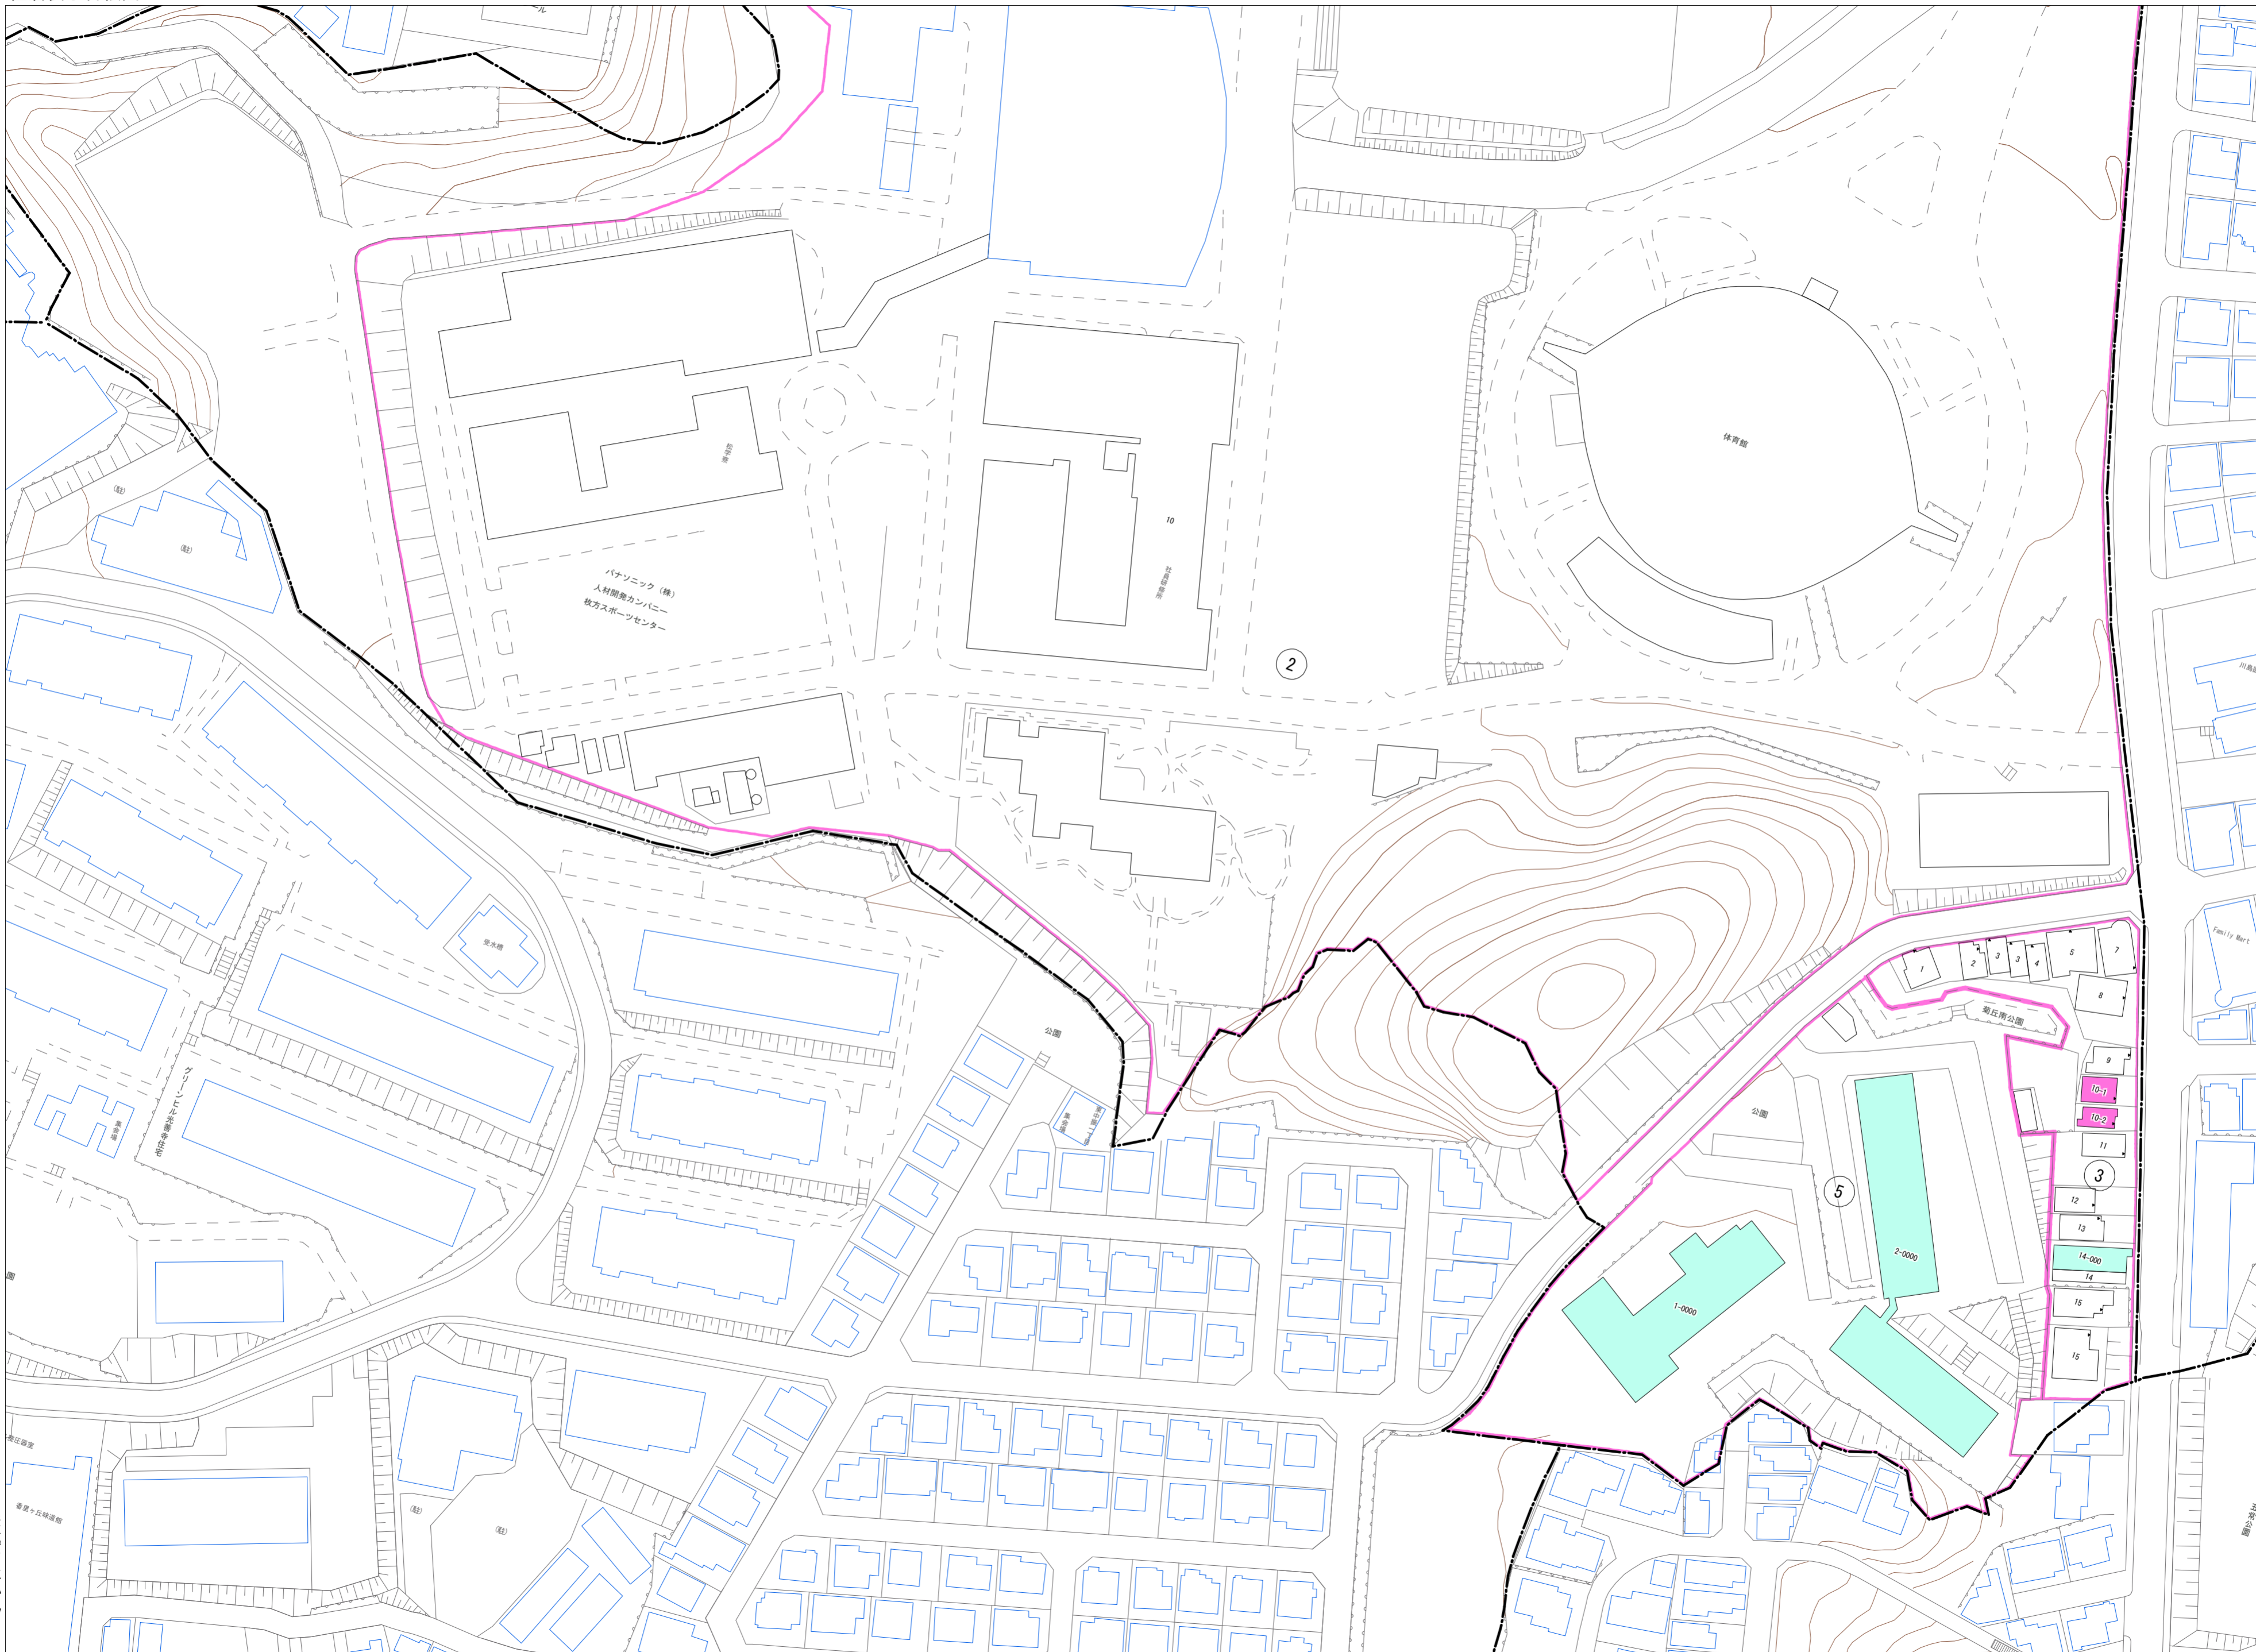

令和七年三月印刷

株式会社かんこう

菊丘南町 概見図

凡 例	
—	町 界
▲	家屋及び家屋出入口 住居番号
▲ 5-1	家屋(専続管付き) 出入口、住居番号
■	集合住宅
■	街区(単独)
■	街区(敷地有り)
⑧	街区番号
○	同管記号
—	閉路区画

枚方市

1:1000