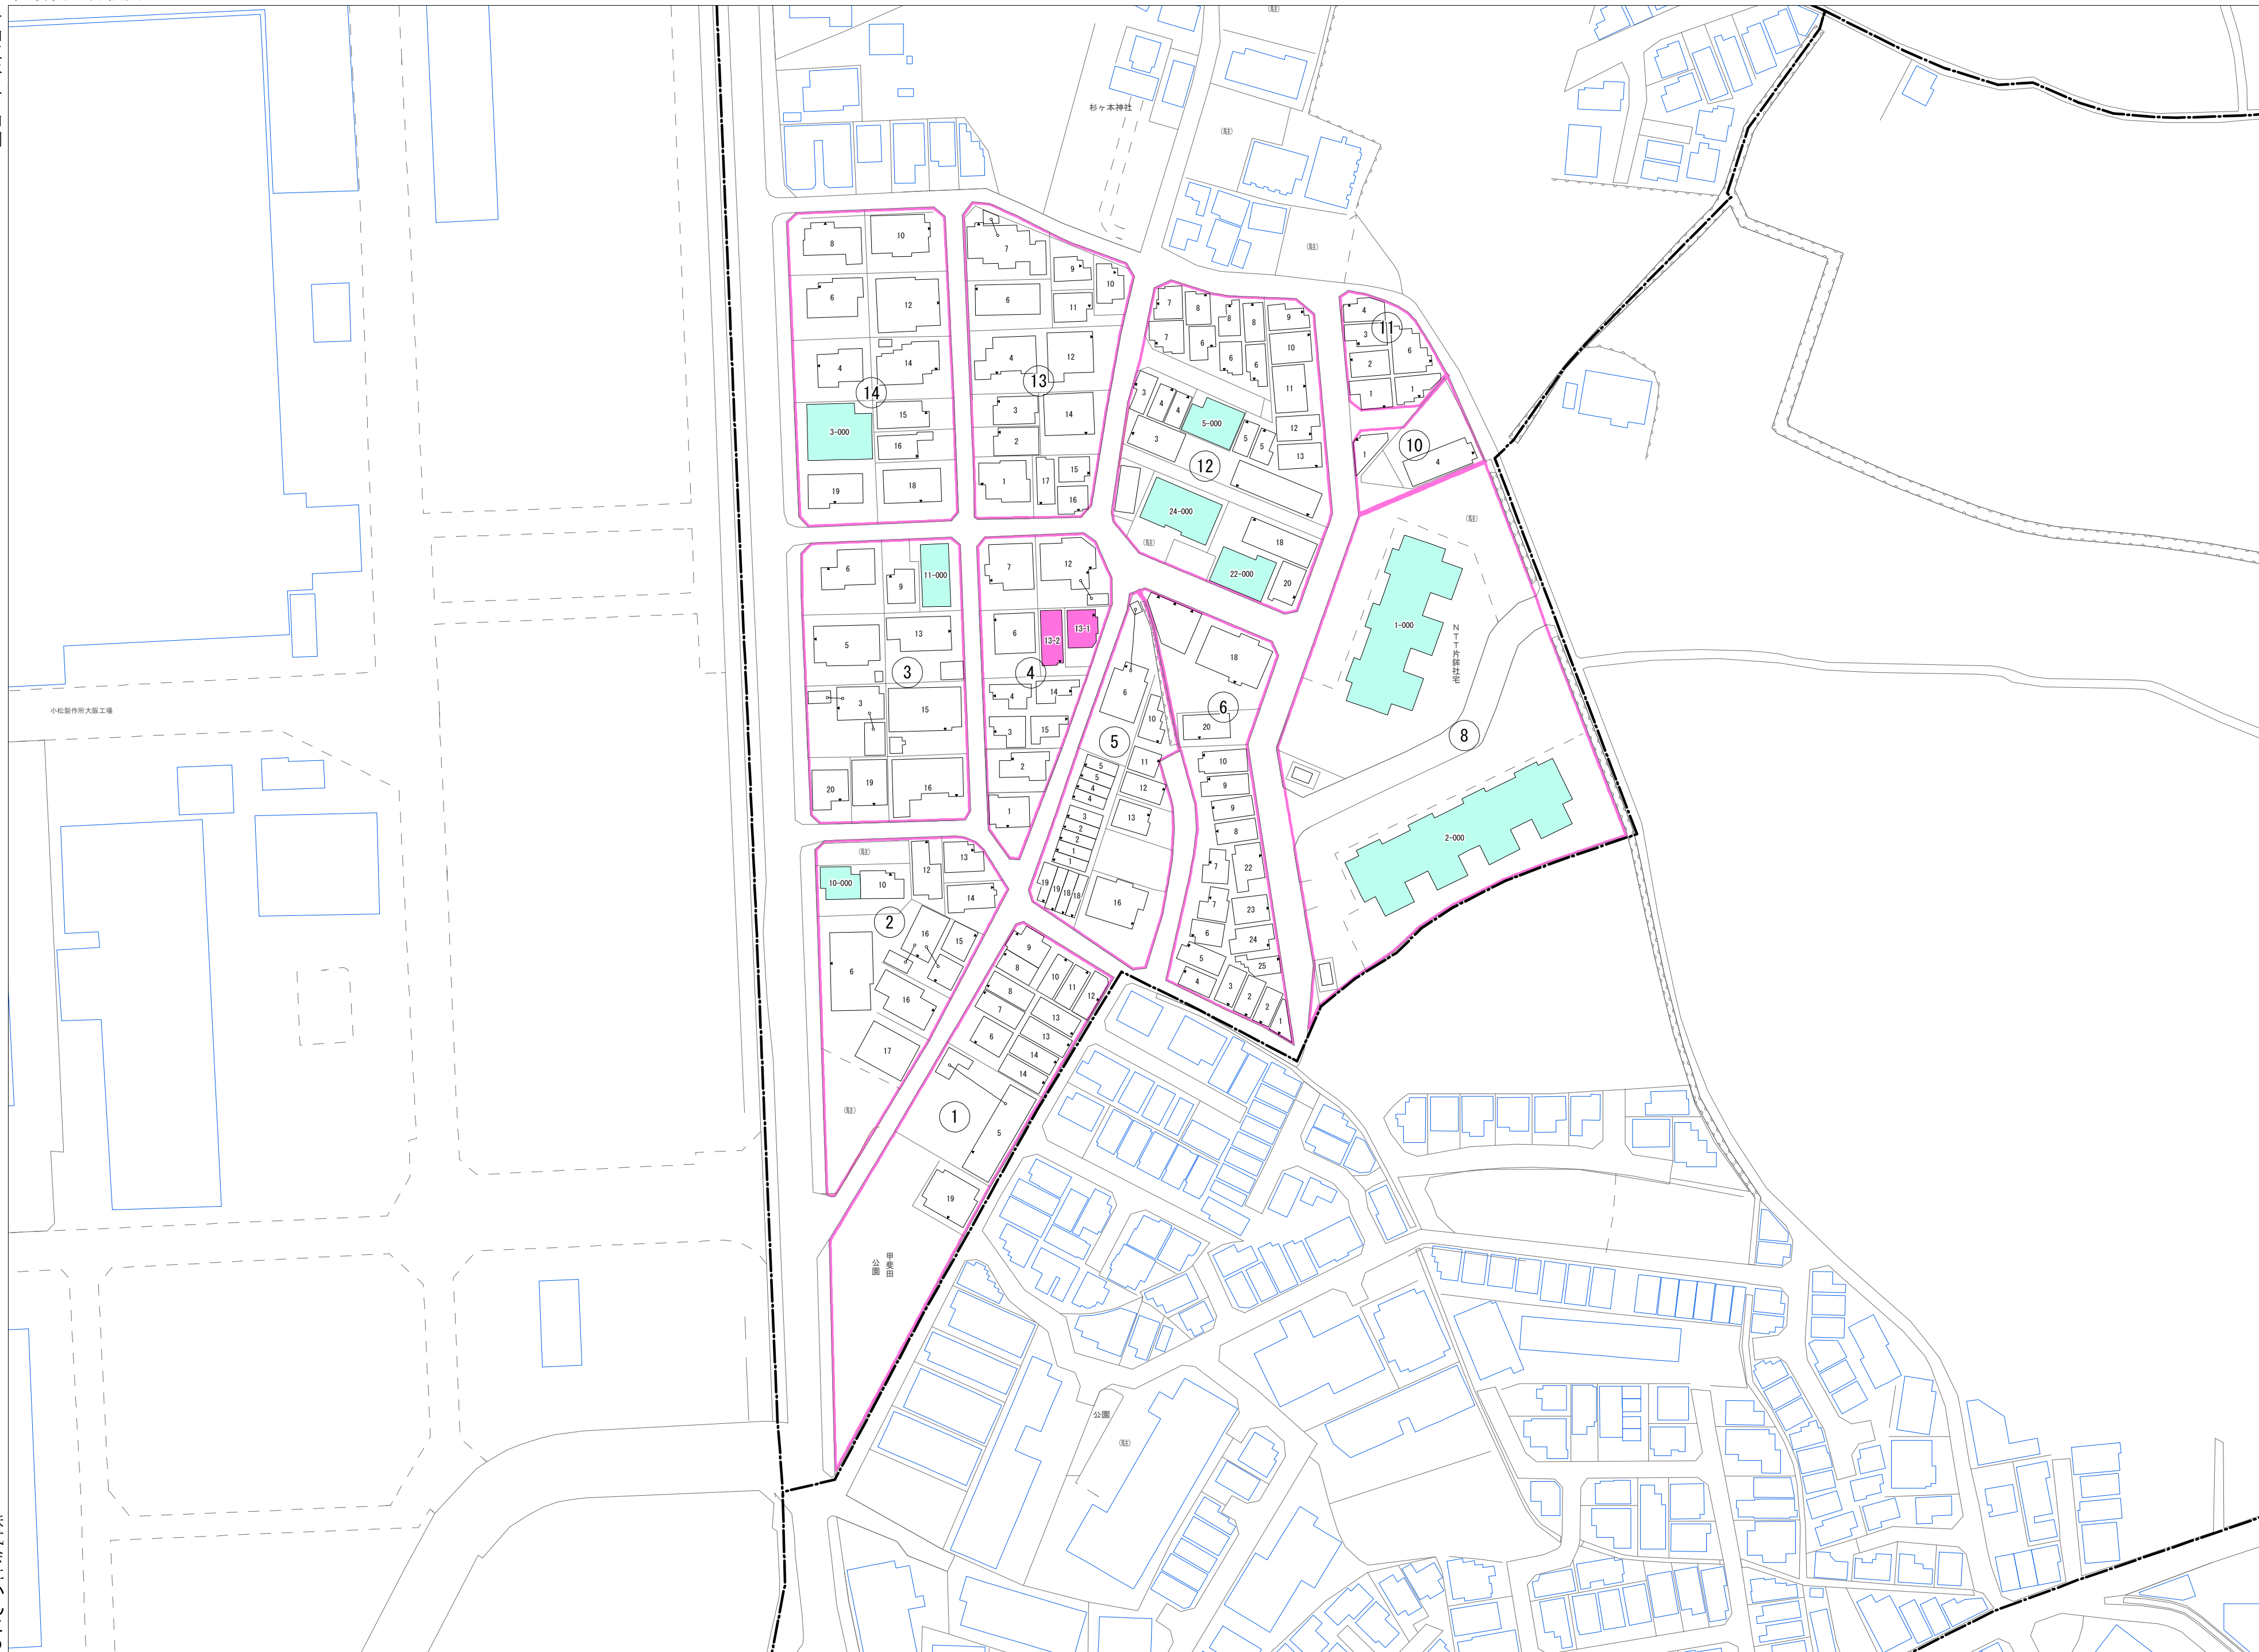

片鉾本町(その2)

令和五年三月印刷

片鉾本町概見図

凡 例	
	町 界
	家屋及び家屋出入口 住 居 番 号
	家屋(母屋付き) 出入口、住居番号
	集 合 住 宅
	街区(単独)
	街区(敷地有り)
	街 区 番 号
	同 番 記 号
	閉 境 区 画

小松製作所大塚工場

甲斐田公園

公園

株式会社かんこう

枚方市

1:1000