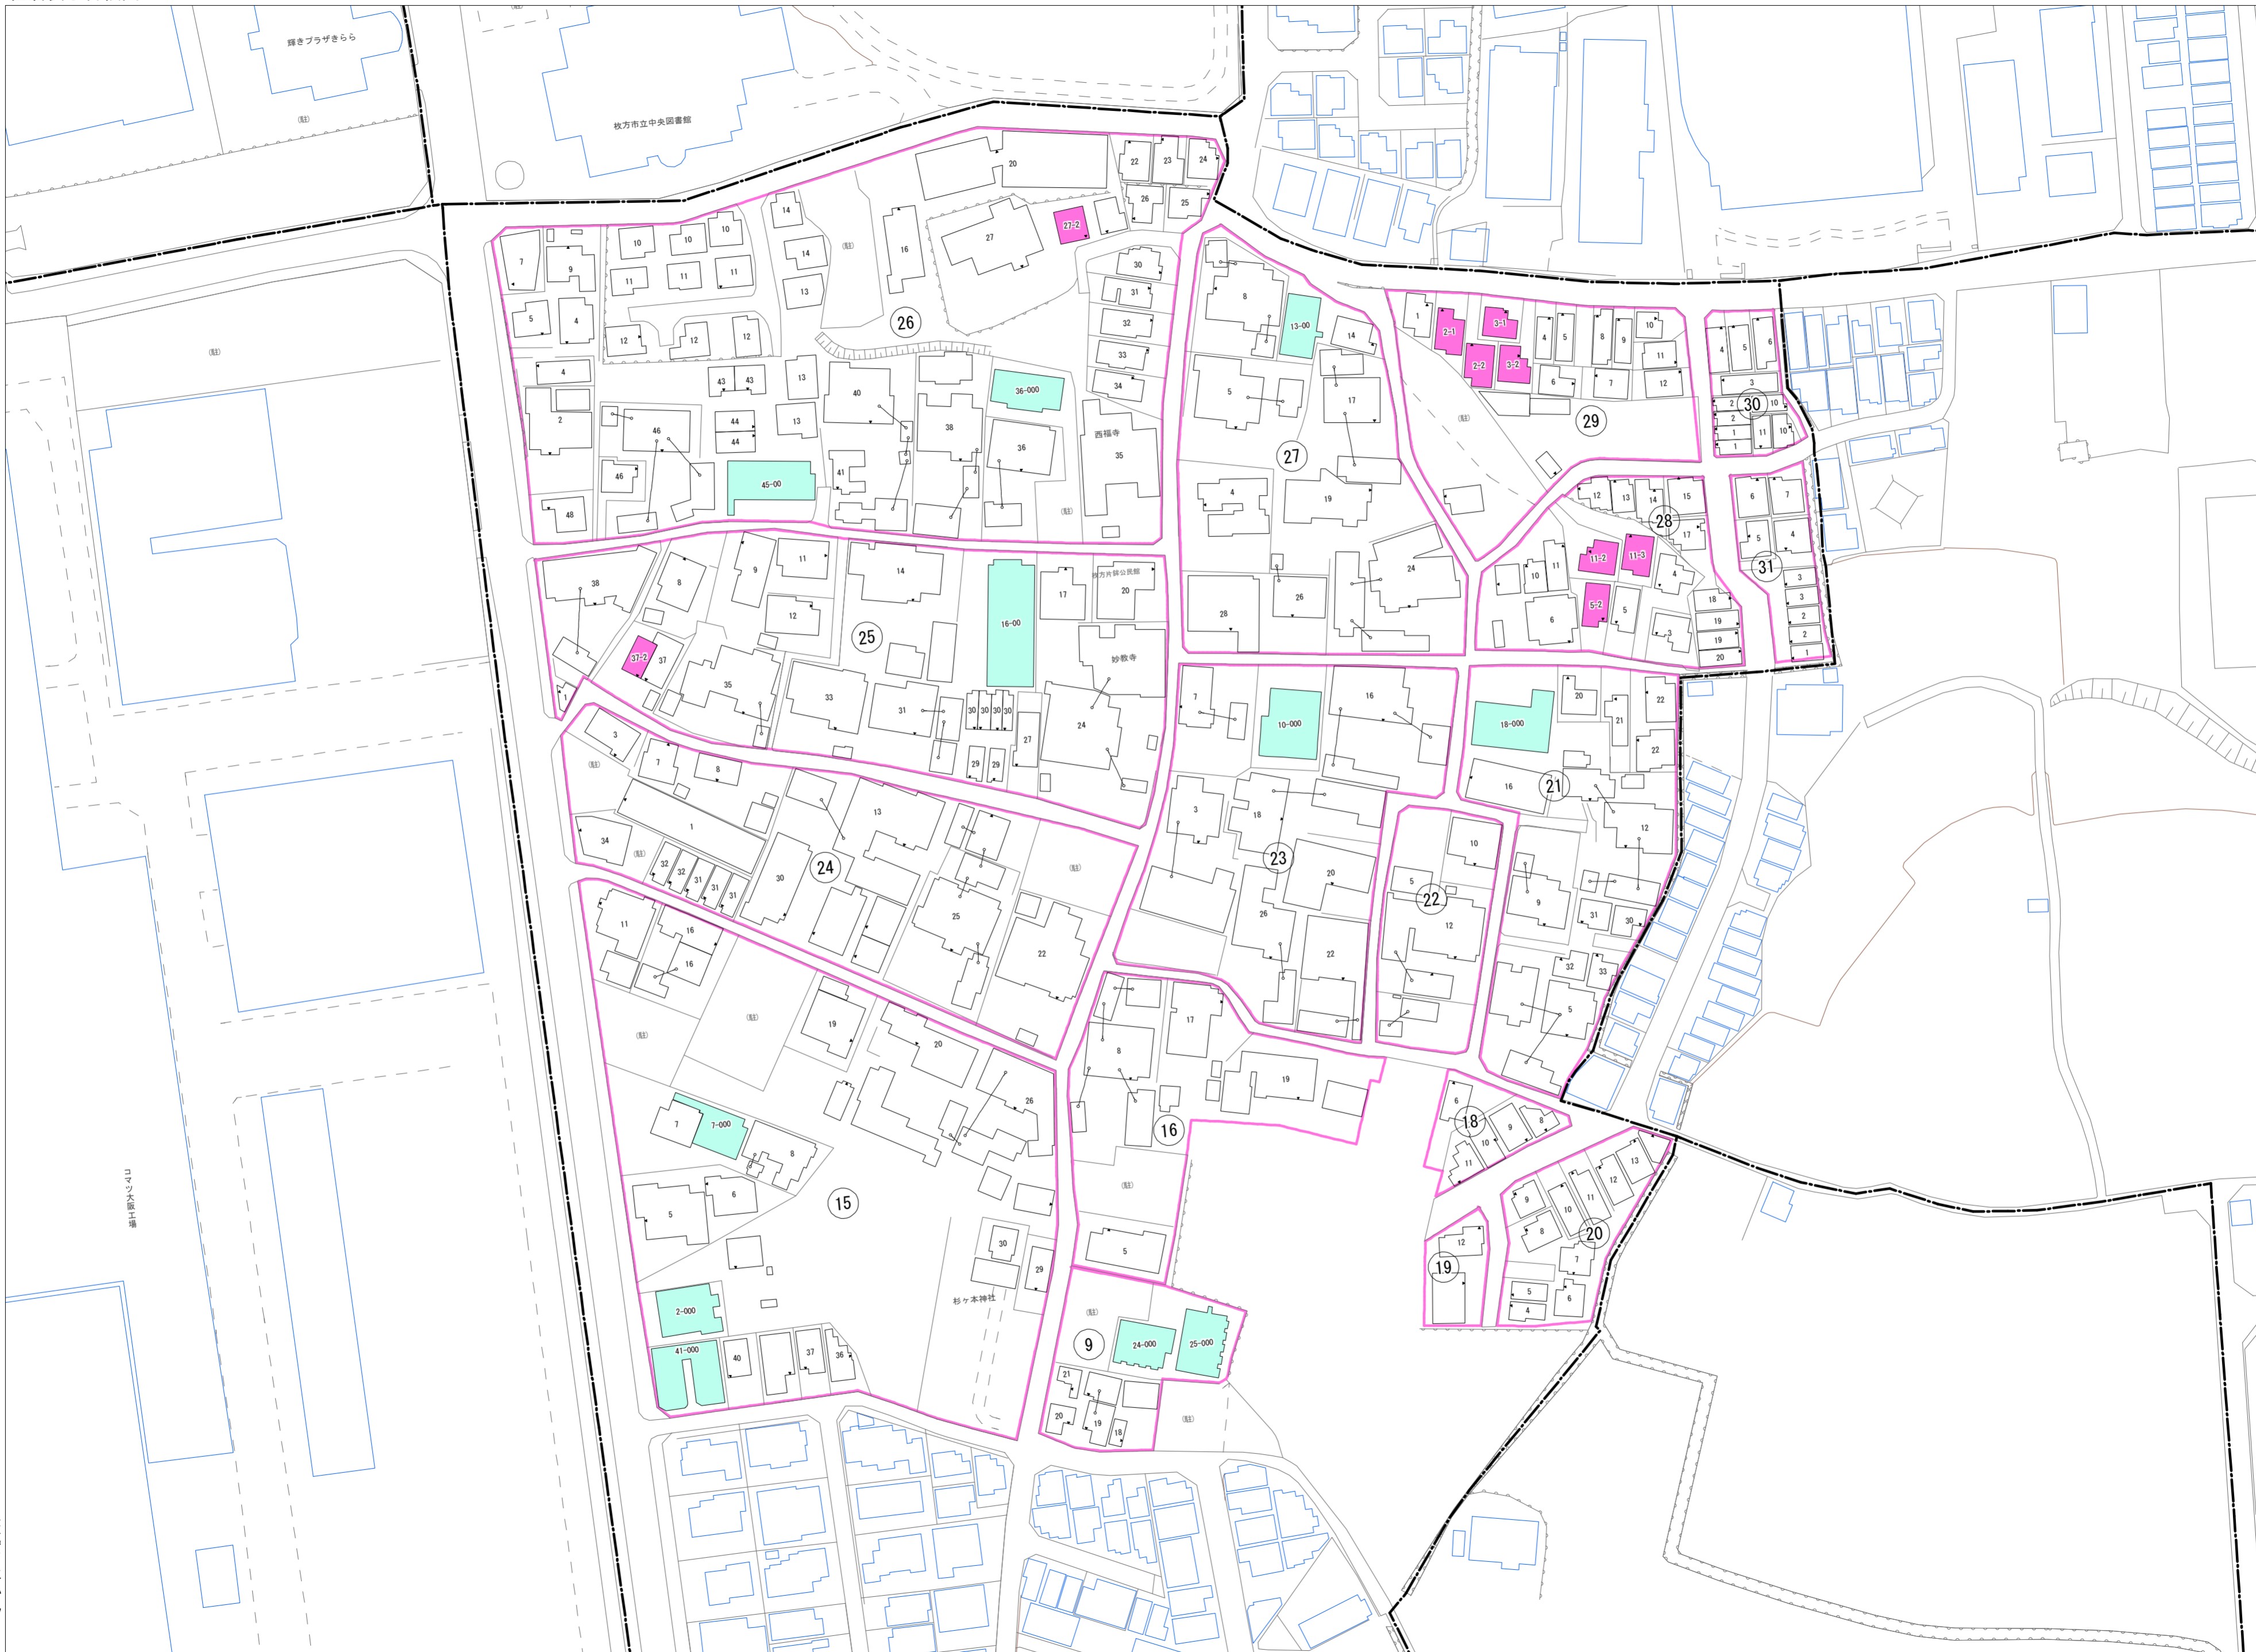

片鉾本町(その1)

令和七年三月印刷

片鉾本町概見図

凡例	
	町界
	▲ 1 家屋及び家屋出入口 住居番号
	▲ 5-1 家屋(母屋付き) 出入口、住居番号
	集合住宅
	街区(単独)
	街区(築地有り)
	街区番号
	同番号
	閉路区画

株式会社かんこう

枚方市

1:1000