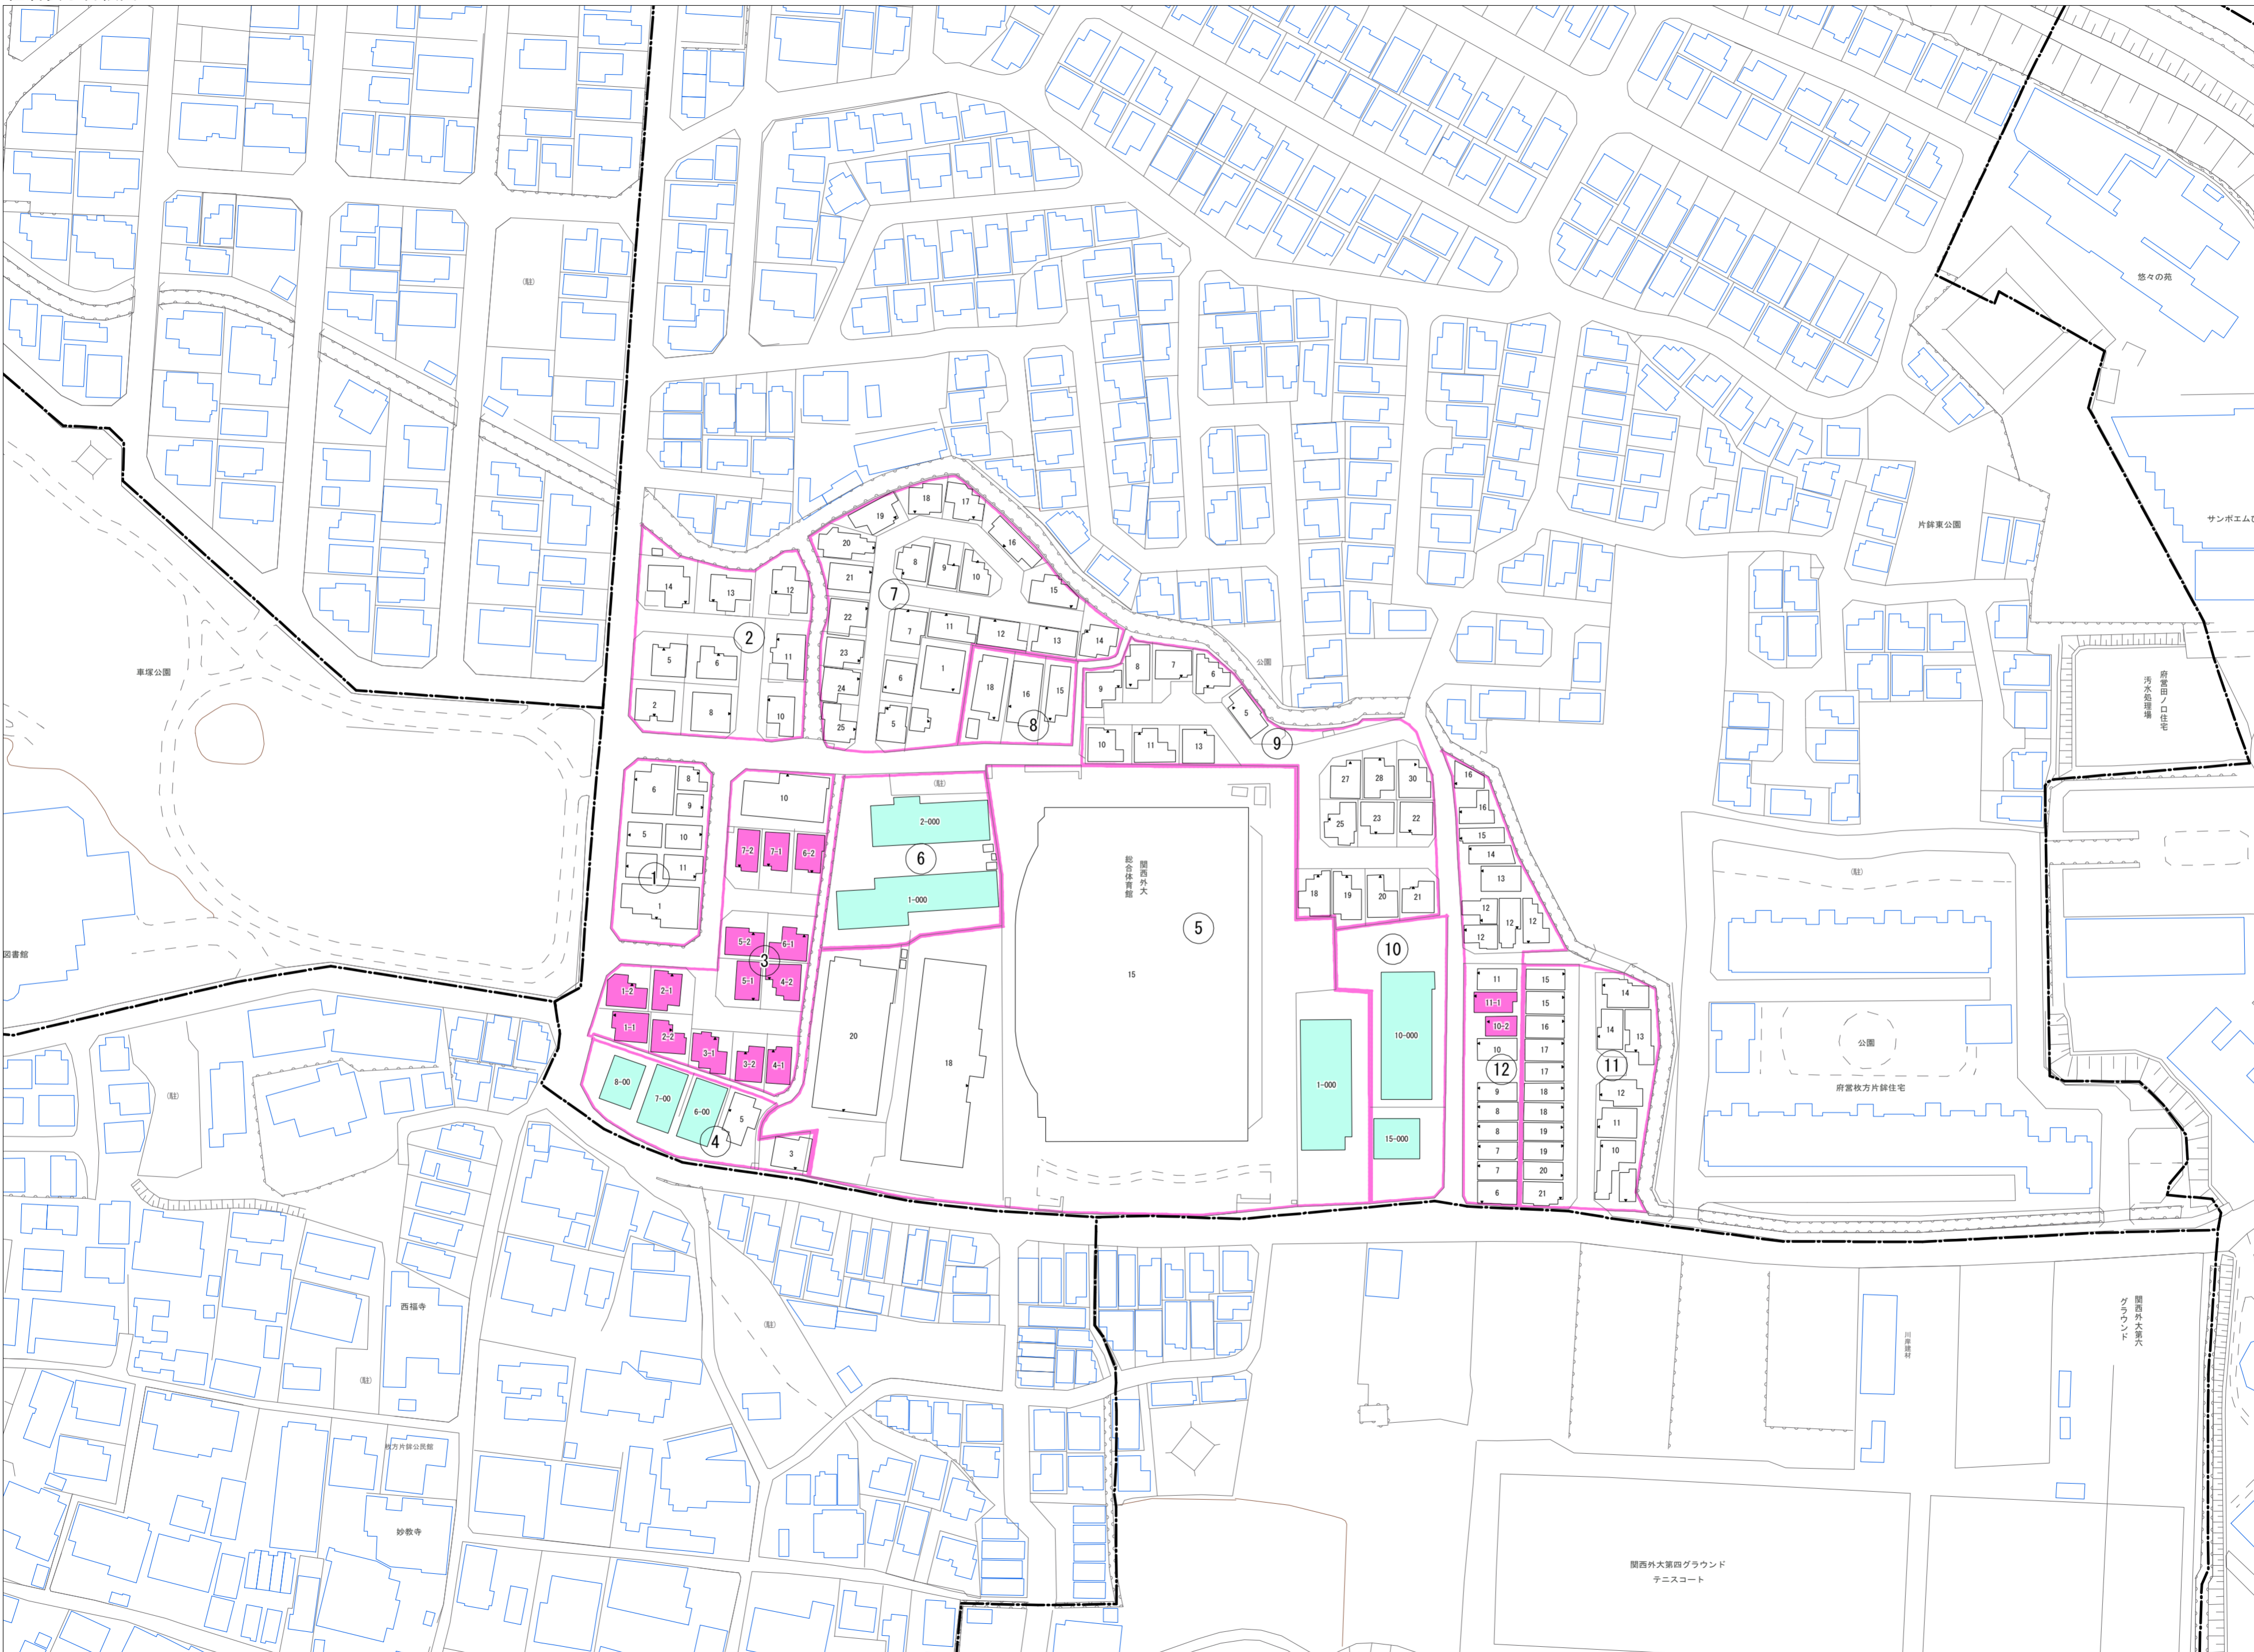

令和七年三月印刷

片鉾東町概見図

| 凡例 | |
|----|-----------------------|
| ▲ | 町界 |
| ▲ | 家屋及び家屋出入口 住居番号 |
| ▲ | 家屋(専続管付き) 出入口、住居番号 |
| ■ | 集合住宅 |
| □ | 街区(単独) |
| □ | 街区(築地有り) |
| Ⓚ | 街区番号 |
| ○ | 同管記号 |
| — | 閉路区画 |

株式会社かんこう

枚方市

1:1000